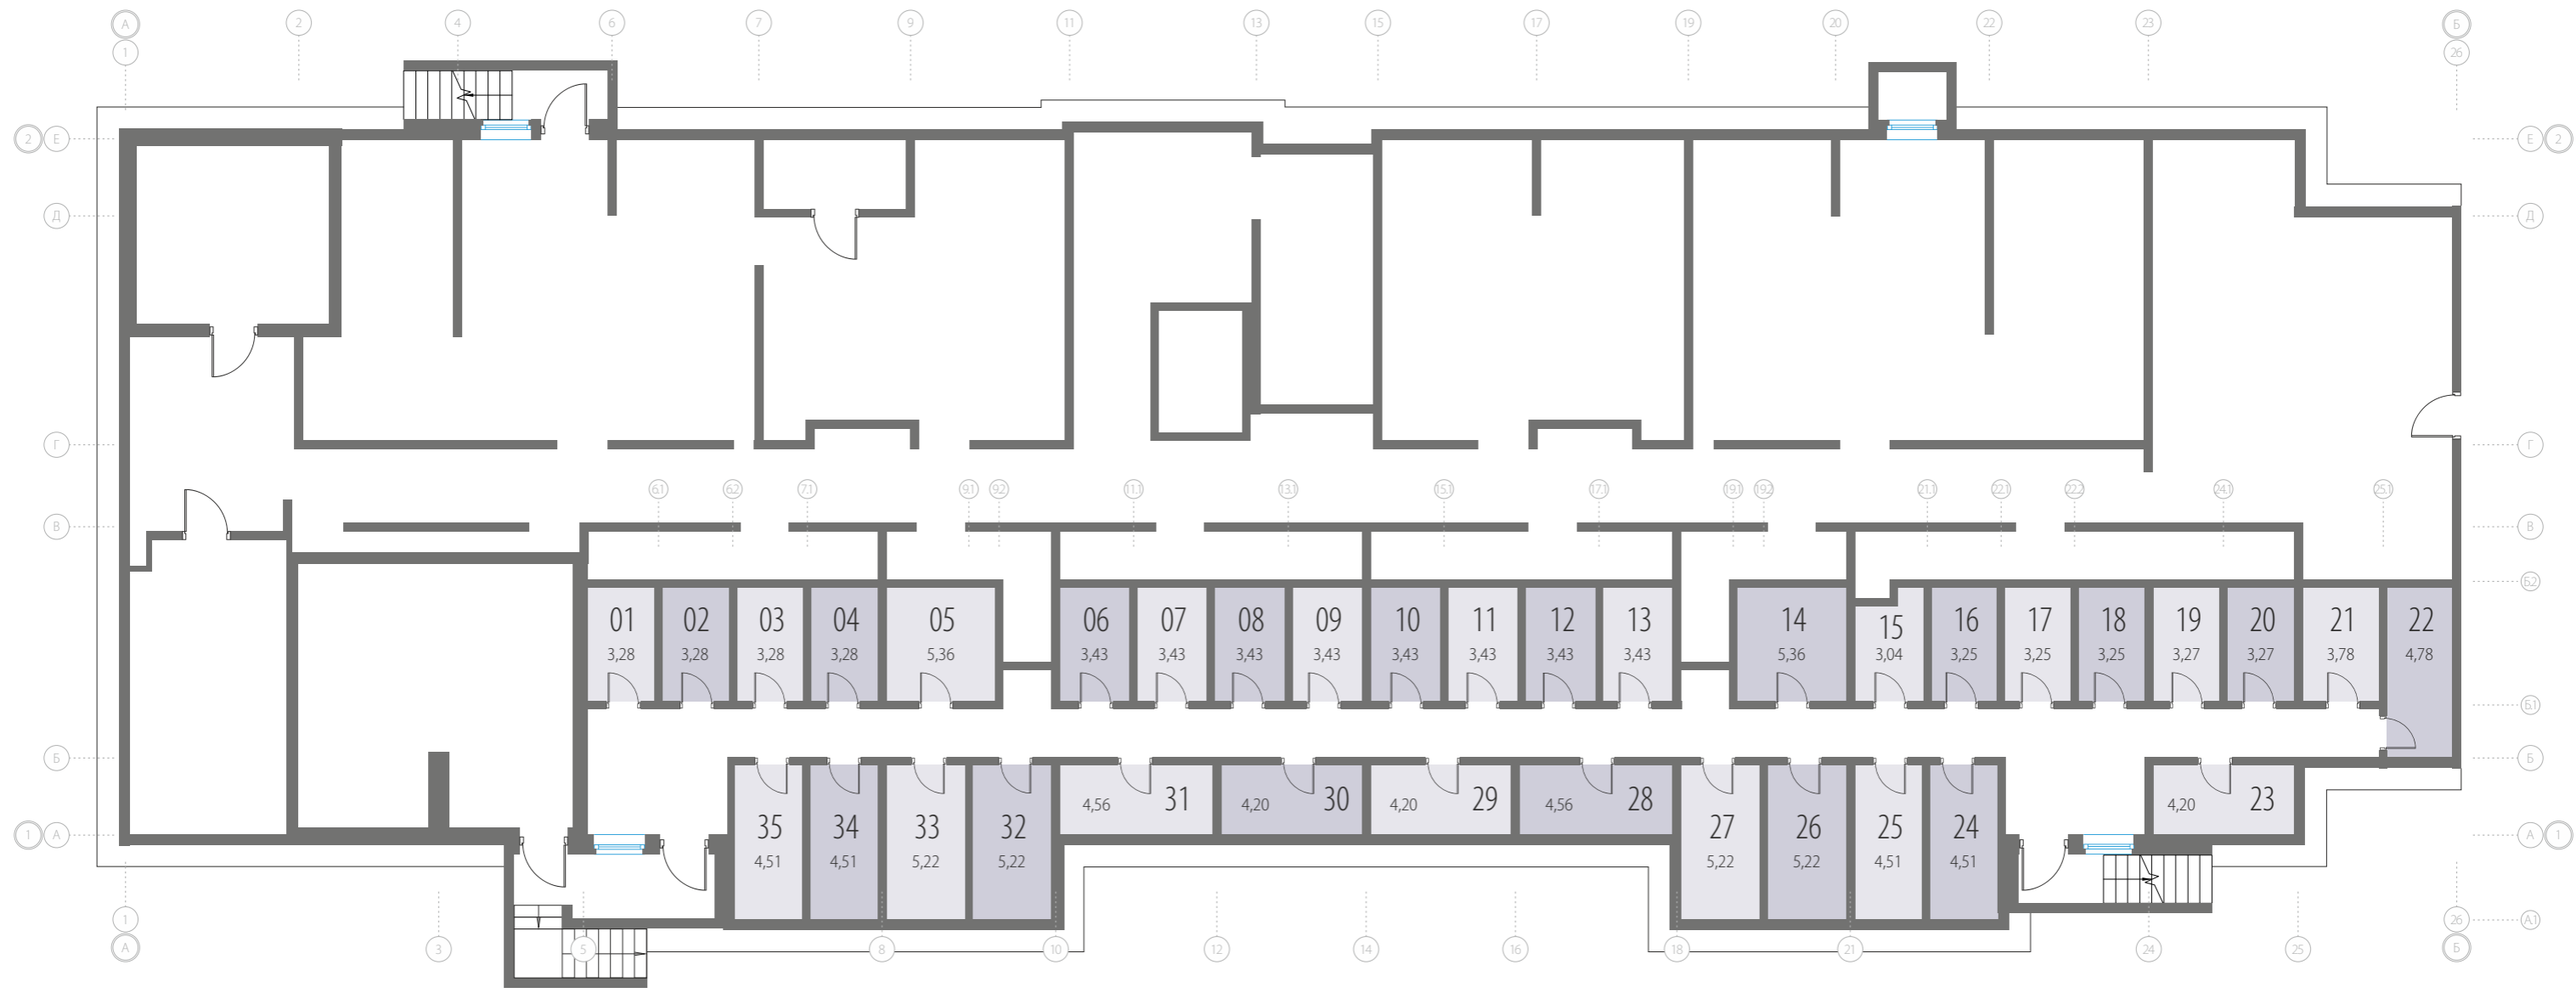

# корпус 8.1 секция Б1 2 этаж

- 1С к.кв. - «студия»
- 1 к.кв.
- 1Е к.кв. - «евро»
- 2 к.кв.
- 3 к.кв.
- 2Е к.кв. - «евро»
- коммерческие помещения

# корпус 8.1 секция Б1 типовой этаж (3-8)

- 1С к.кв. - «студия»
- 1 к.кв.
- 1Е к.кв. - «евро»
- 2 к.кв.
- 3 к.кв.
- 2Е к.кв. - «евро»
- коммерческие помещения

# корпус 8.1 секция Б2 подвал

■ кладовые помещения