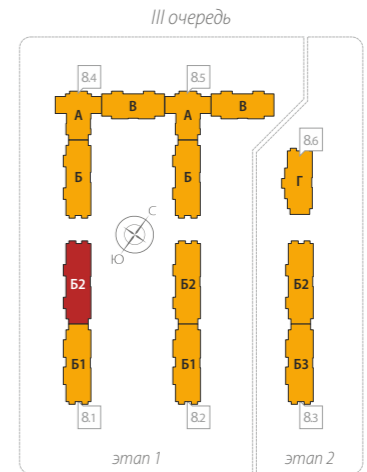

# корпус 8.1 секция Б1 типовой этаж (3-8)

- 1С к.кв. - «студия»
- 1 к.кв.
- 1Е к.кв. - «евро»
- 2 к.кв.
- 3 к.кв.
- 2Е к.кв. - «евро»
- коммерческие помещения

# корпус 8.1 секция Б2 подвал

■ кладовые помещения