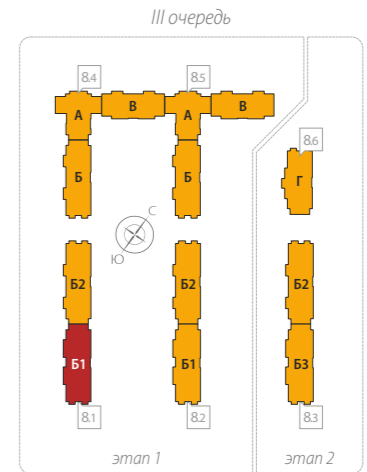

# корпус 8.1 секция Б1 2 этаж

- 1С к.кв. - «студия»
- 1 к.кв.
- 1Е к.кв. - «евро»
- 2 к.кв.
- 3 к.кв.
- 2Е к.кв. - «евро»
- коммерческие помещения

# корпус 8.1 секция Б1 типовой этаж (3-8)

- 1С к.кв. - «студия»
- 1 к.кв.
- 1Е к.кв. - «евро»
- 2 к.кв.
- 3 к.кв.
- 2Е к.кв. - «евро»
- коммерческие помещения

# корпус 8.1 секция Б2 подвал

■ кладовые помещения