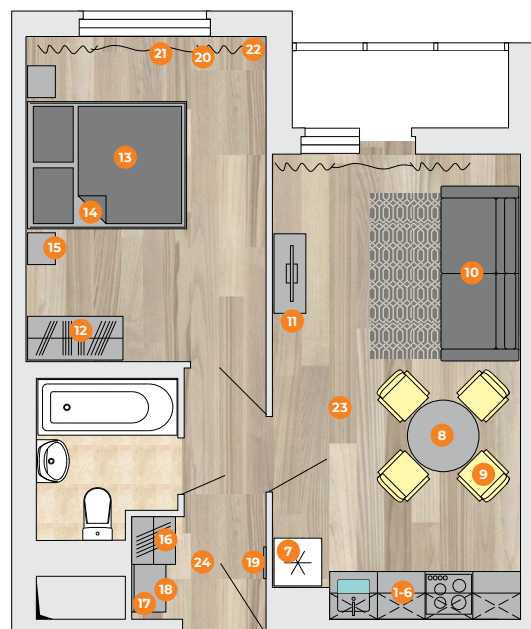

1-К КВАРТИРА «ЕВРО»

1. Кухонный гарнитур 2230 x до 2400 x 600 мм
2. Смеситель в цвет мойки
3. Мойка 418 x 477 x 180 мм
4. Варочная панель 4-х конфорочная
5. Духовой шкаф
6. Вытяжка встроенная или отдельная
7. Холодильник 1600 x 600 x 600 мм
8. Стол обеденный 900 x 900 мм
9. Стулья (4 шт)
10. Диван В x Д x Г 850 x 2200 x 980 или 850 x 2000 x 980 мм
11. Комод с выдвижными ящиками 1000 x 875 x 400 мм
12. Шкаф двухстворчатый 1200 x 550 x 200
13. Кровать двуспальная с деревянным изголовьем
14. Матрас 1600 x 2000 мм ортопедический
15. Тумба прикроватная с 2-мя ящиками 400 x 400мм
16. Шкаф для одежды (прихожая) 2000 x 600 x 550 мм
17. Прихожая с крючками и полкой 1420 x 600мм
18. Тумба для обуви с ящиком 520 x 600 x 400мм
19. Зеркало 1200 x 400 мм
20. Шторы из светонепроницаемой ткани — 2 комплекта
21. Тюль в индивидуальном размере — 2 комплекта
22. Карниз потолочный или настенный — 2 шт
23. Люстра потолочная — 2 шт
24. Освещение в прихожую

435 000 Р*

Бытовая техника включена в комплект.
* Не является публичной офертой.
* Стоимость зависит от выбранного наполнения.