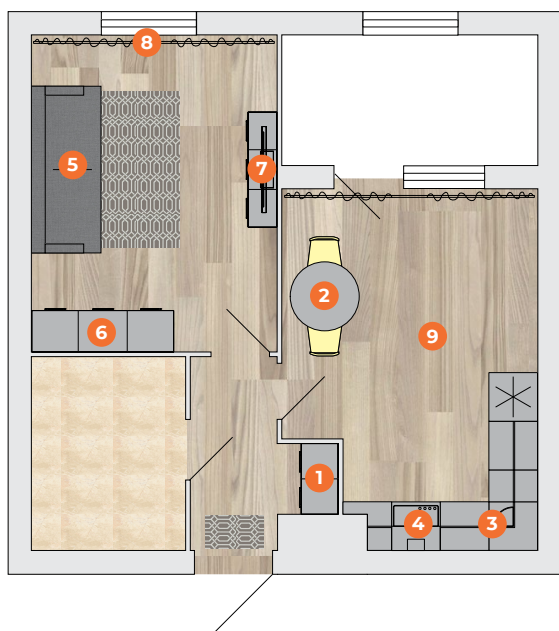

1-КОМНАТНАЯ КВАРТИРА

1. Прихожая (шкаф 800 мм, зеркало 1200x400 мм)
2. Обеденная группа (стол 800 мм + стул 2 шт)
3. Кухонный гарнитур 1200 x 2400 x 2180 мм
4. Бытовая техника (Варочная поверхность + Наклонная вытяжка+Холодильник+Духовой шкаф)
5. Диван 2230 x 955 мм
6. Шкаф 2300 x 1502 x 600 мм
7. Тумба ТВ 1400 x 520 x 450 мм
8. Карниз, шторы, портьера в индивидуальном размере
9. Потолочные светильники

424 000 Р*

Бытовая техника включена в комплект.
* Не является публичной офертой.
* Стоимость зависит от выбранного наполнения.