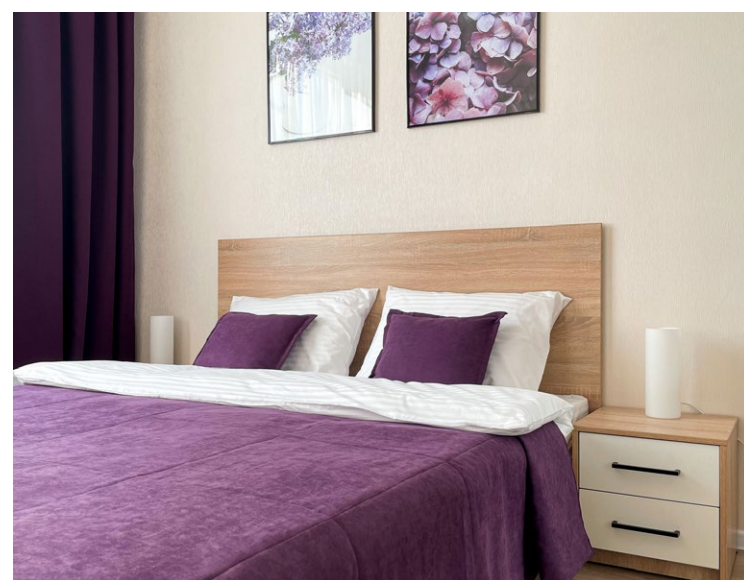

«ДаХаус» — предлагает комплексный подход к обустройству жилья под ключ. Компания имеет свое собственное производство мебели в Санкт-Петербурге и прямые контракты с поставщиками техники, текстиля и предметов интерьера, благодаря этому переезд больше не составит хлопот. Дополнительно все клиенты компании могут воспользоваться спектром дополнительных услуг: от ремонтных работ любого уровня до декорирования готового жилья.

Мы избавим Вас от ненужных хлопот и поможем сэкономить Ваши средства. ДаХаус — это всегда качественно, быстро и доступно!