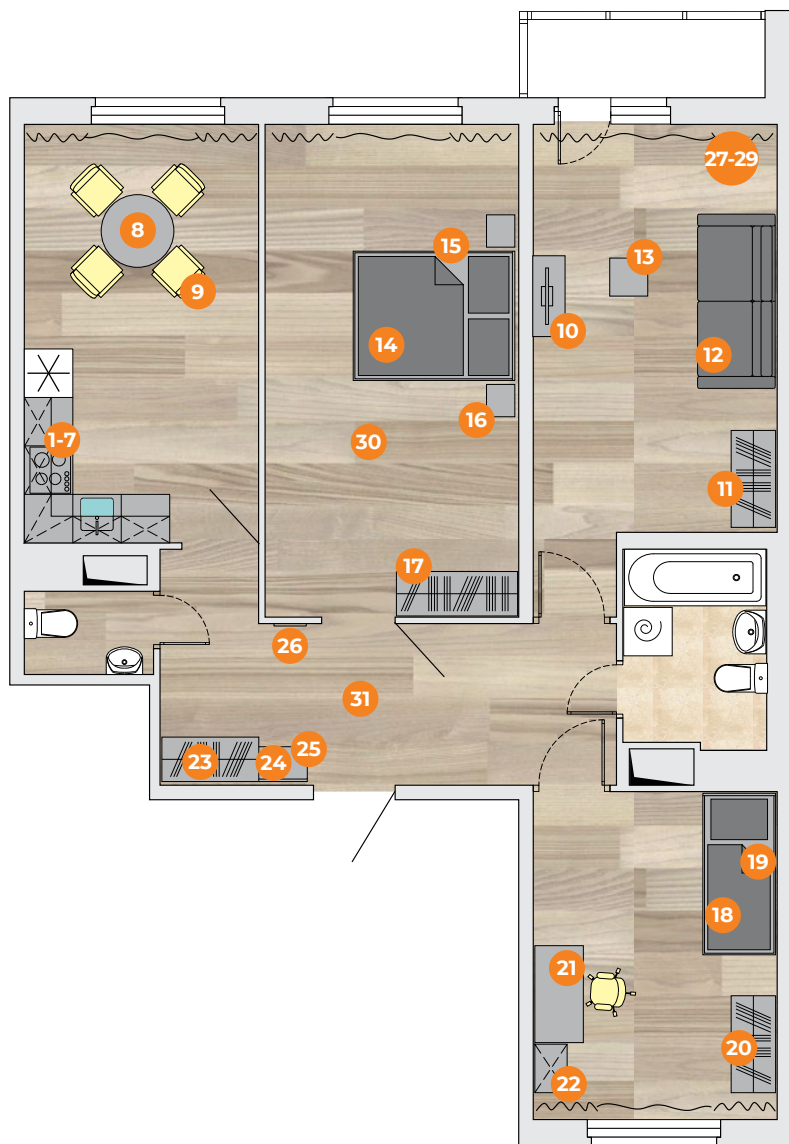

3-КОМНАТНАЯ КВАРТИРА

1. Кухонный гарнитур 2230 x до 2400 x 600 мм
2. Смеситель в цвет мойки
3. Мойка 418 x 477 x 180 мм
4. Варочная панель 4-х конфорочная
5. Духовый шкаф
6. Вытяжка
7. Холодильник 1800 x 600 x 600 мм
8. Стол обеденный 900 x 900 мм
9. Стулья — 4 шт
10. Комод с ящиками 1600 x 600 x 400 мм
11. Шкаф под одежду 2 двери 2300 x 1200 x 550 мм
12. Диван 850 x 2200 x 980
13. Журнальный столик 500 x 500мм
14. Кровать под матрас 1600 x 2000 мм
15. Матрас 1600 x 2000мм ортопедический
16. Тумба прикроватная с 2-мя ящиками 350 x 400 мм
17. Шкаф купе 2300 x 1500 x 550 мм
18. Кровать односпальная 900 x 2000мм
19. Матрас 900 x 2000мм
20. Шкаф двухстворчатый 2300 x 1200 x 550 мм
21. Стол письменный 750 x 1200 x 650 мм
22. Стеллаж для книг 2000 x 600 x 400
23. Шкаф двухстворчатый 2300 x 1200 x 550 мм
24. Прихожая с крючками и полкой 1680 x 600
25. Тумба для обуви с ящиком 520 x 600 x 400
26. Зеркало 1200 x 400 мм
- 27-28. Шторы и тюль в инд. размере — 3 компл.
29. Карниз потолочный или настенный — 3 шт
30. Люстра потолочная — 3 шт
31. Освещение в прихожую

600 000 Р*

Бытовая техника включена в комплект.
* Не является публичной офертой.
* Стоимость зависит от выбранного наполнения.