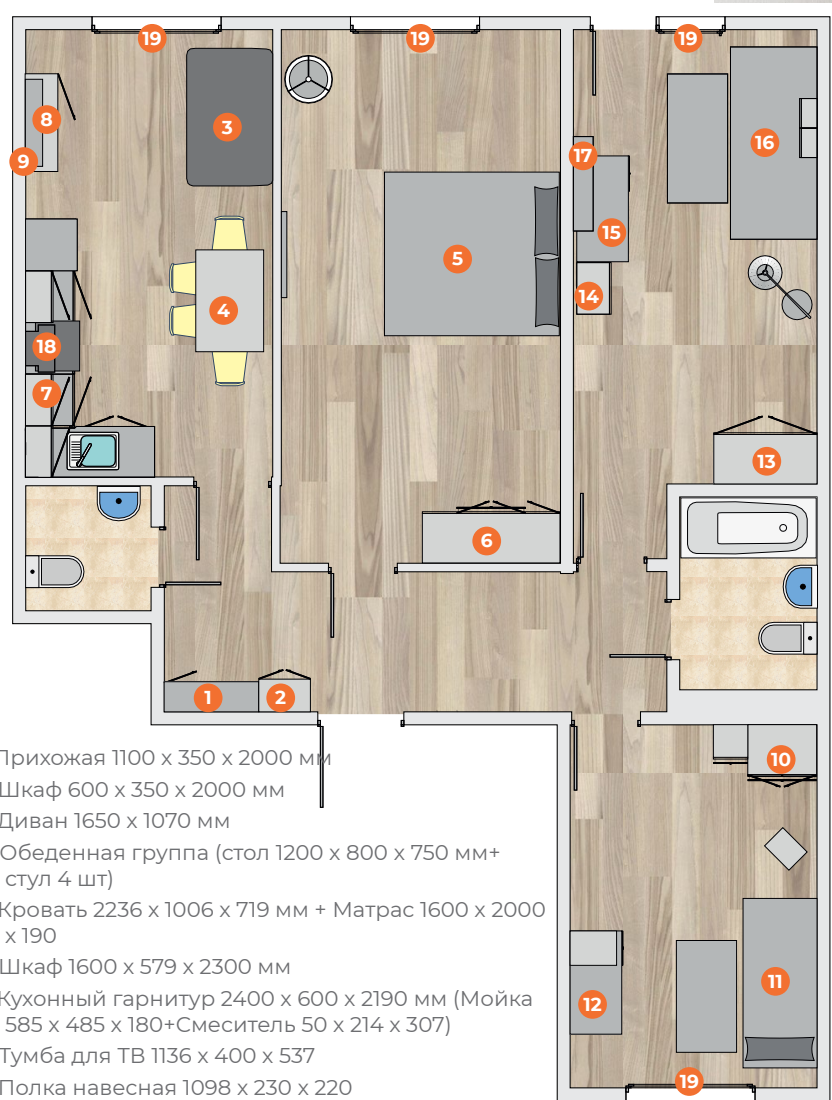

3-КОМНАТНАЯ КВАРТИРА

1. Прихожая 1100 x 350 x 2000 мм
2. Шкаф 600 x 350 x 2000 мм
3. Диван 1650 x 1070 мм
4. Обеденная группа (стол 1200 x 800 x 750 мм + стул 4 шт)
5. Кровать 2236 x 1006 x 719 мм + Матрас 1600 x 2000 x 190
6. Шкаф 1600 x 579 x 2300 мм
7. Кухонный гарнитур 2400 x 600 x 2190 мм (Мойка 585 x 485 x 180+Смеситель 50 x 214 x 307)
8. Тумба для ТВ 1136 x 400 x 537
9. Полка навесная 1098 x 230 x 220
10. Шкаф 800 x 600 x 2050 мм
11. Кровать 1902 x 2032 мм + Матрас 1400 x 2000 x 190
12. Стол с тумбой 1200 x 600 x 750 мм
13. Шкаф 1232 x 595 x 2295 мм
14. Стеллаж 556 x 397 x 2100
15. Стол письменный 1200 x 590 x 750 мм
16. Кровать 1902 x 2032 мм + Матрас 1400 x 2000 x 190
17. Полка навесная 1098 x 230 x 220
18. Бытовая техника (Варочная поверхность 520 x 590 x 40 + Духовой шкаф 595 x 595 x 530+ Наклонная вытяжка 596 x 283 x 918+ Холодильник 554 x 558 x 1800)
19. Шторы из светонепроницаемой ткани и тюль в индивидуальном размере

559 000 Р*

Бытовая техника включена в комплект.
* Не является публичной офертой.
* Стоимость зависит от выбранного наполнения.