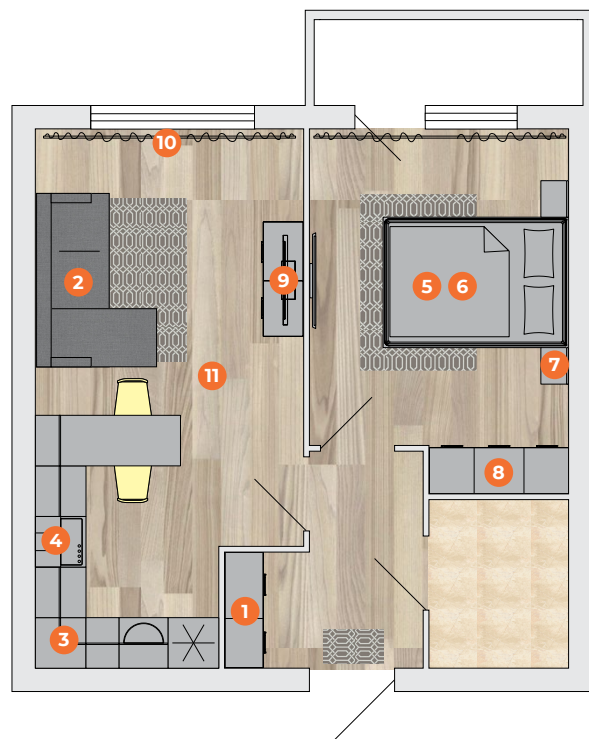

1-К КВАРТИРА «ЕВРО»

1. Прихожая (шкаф 400 мм, тумба для обуви, рейки с крючками)
2. Диван угловой 2210 x 1375 мм
3. Кухонный гарнитур 1400 x 3000 x 2180 мм + стул 2 шт
4. Бытовая техника (Варочная поверхность + Наклонная вытяжка+Холодильник+Духовой шкаф)
5. Кровать двуспальная 1650x2070 мм
6. Матрас 1600x2000 мм
7. Тумбы прикроватные 417x450x400 мм
8. Шкаф 2300 x 1502 x 600 мм
9. Тумба ТВ 1400 x 520 x 450 мм
10. Карниз, шторы, портьера в индивидуальном размере
11. Потолочные светильники

469 000 Р*

Бытовая техника включена в комплект.
* Не является публичной офертой.
* Стоимость зависит от выбранного наполнения.