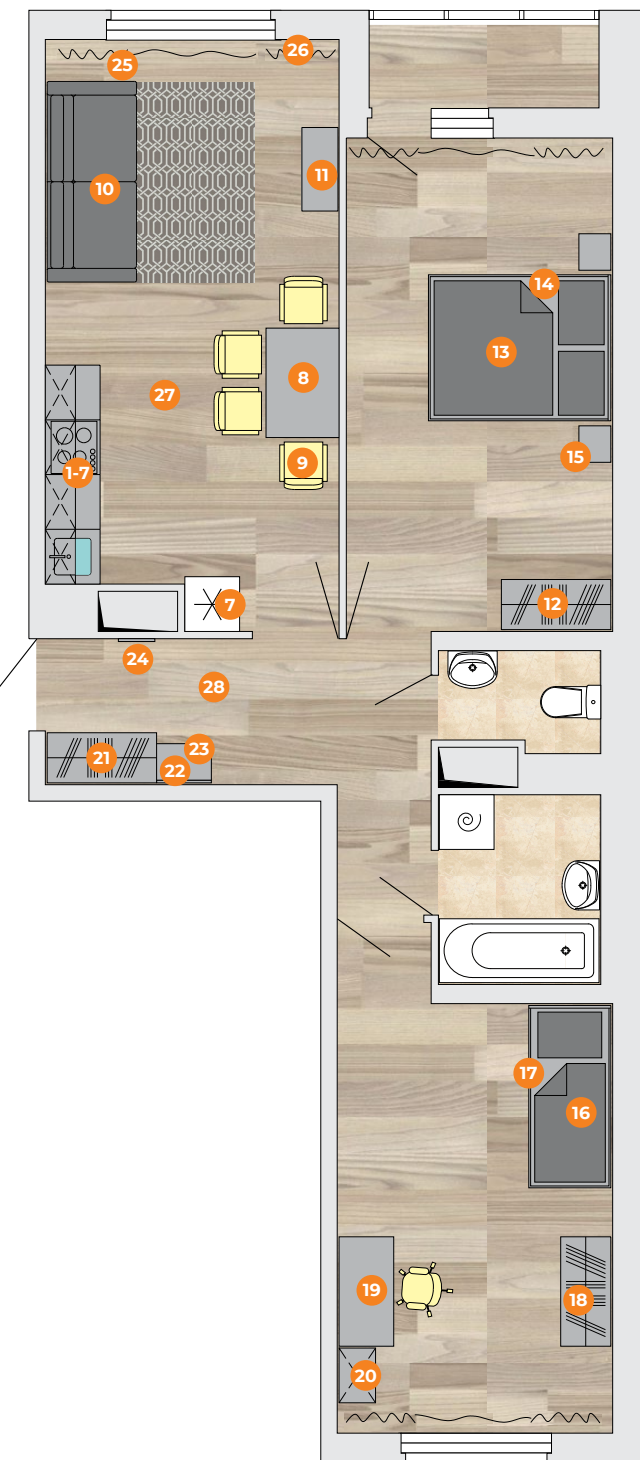

Варочная поверхность

Духовой шкаф

2-КОМНАТНАЯ КВАРТИРА

1. Кухонный гарнитур 2230 x до 2400 x 600 мм
2. Смеситель в цвет мойки
3. Мойка 418 x 477 x 180 мм
4. Варочная панель 4-х конфорочная
5. Духовой шкаф
6. Вытяжка
7. Холодильник 1600 x 600 x 600 мм
8. Стол обеденный 1200 x 800 мм
9. Стулья — 4 шт
10. Диван В x Д x Г 850 x 2200 x 980мм или 850 x 2000 x 980 мм
11. Комод с выдвижными ящиками 1000 x 875 x 400 мм
12. Шкаф двухстворчатый 1200 x 550 x 2000 мм
13. Кровать двуспальная с деревянным изголовьем
14. Матрас 1600 x 2000мм ортопедический
15. Тумба прикроватная с 2-мя ящиками 400x 400мм
16. Кровать односпальная 900 x 2000 мм
17. Матрас 900 x 2000 мм
18. Шкаф двухстворчатый 2000 x 1200 x 550 мм
19. Стол письменный подростковый 750 x 1200 x 650 мм
20. Стеллаж для книг 2000 x 600 x 400 мм
21. Шкаф-купе 2000 x 1200 x 550 мм
22. Прихожая с крючками и полкой 1420 x 600 мм
23. Тумба для обуви с выдвижным ящиком 520 x 600 x 400 мм
24. Зеркало 1200 x 400 мм
25. Текстиль — шторы и тюль в инд. размере — 3 комплекта
26. Карниз потолочный или настенный — 3 шт
27. Люстра потолочная — 2 шт
28. Освещение в прихожую