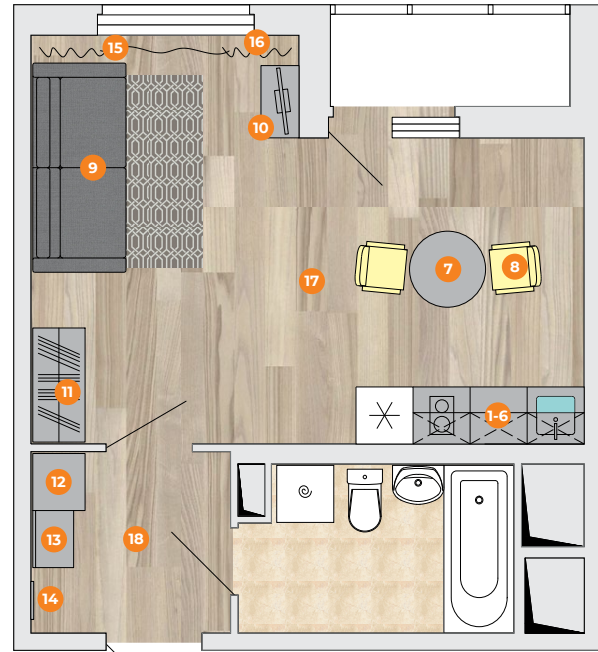

Мы избавим Вас от ненужных хлопот и поможем сэкономить Ваши средства. ДаХаус — это всегда качественно, быстро и доступно!

КВАРТИРА-СТУДИЯ

1. Кухонный гарнитур 2230 x 1800 x 600 мм
2. Смеситель в цвет мойки
3. Мойка 418 x 477 x 180 мм
4. Варочная панель 2-х конфорочные
5. Вытяжка
6. Холодильник 1600 x 600 x 600 мм
7. Стол обеденный 800 x 800 мм
8. Стул (2 шт)
9. Диван В x Д x Г 850 x 2200 x 980
10. Комод с 6 -тью ящиками 1000 x 400 x 835 мм
11. Шкаф под одежду 2 двери 2000 x 1200 x 550 мм
12. Прихожая с крючками и полкой для головных уборов 1420 x 600
13. Тумба для обуви с выдвижным ящиком 520 x 600 x 400
14. Зеркало 1200 x 400 мм
15. Текстиль шторы из светонепроницаемой ткани и тюль в индивидуальном размере
16. Карниз потолочный или настенный
17. Потолочная люстра
18. Светильник в прихожую