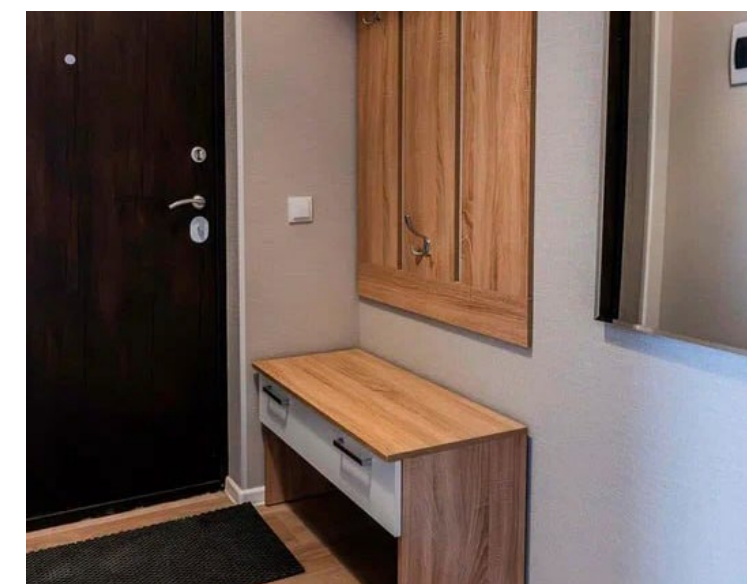

«СевЗапМебель» вот уже пятьдесят лет следует лучшим традициям мебельного производства. История мебельной компании «СевЗапМебель» началась с довоенных лет, когда в районе Малой Охты была организована небольшая артель по производству обзоров, на основе которой в 1953 году была создана фабрика «Новатор».

За время существования предприятия происходили различные преобразова-

ния производства. В 1992 году было образовано акционерное общество «СевЗапМебель». Через шесть лет — в 1998 году «СевЗапМебель» стало одним из лидеров российского мебельного рынка

«СевЗапМебель» предлагает продуманное мебельное решение для дома и сочетает прогрессивный дизайн с ценностями домашнего уюта и человеческих отношений. Мебель выполнена на уровне лучших европейских моделей, с применением современных технологий производства. Под этой маркой выпускается широкий ассортимент корпусной мебели для дома: кухни, гостиные, спальни, прихожие, детские, шкафы-купе.

При изготовлении мебели используются высококачественные материалы лучших зарубежных производителей. Мебель, созданная на предприятии, удостоена высоких наград российских и международных выставок. Продукция компании представлена практически во всех регионах России и странах СНГ.