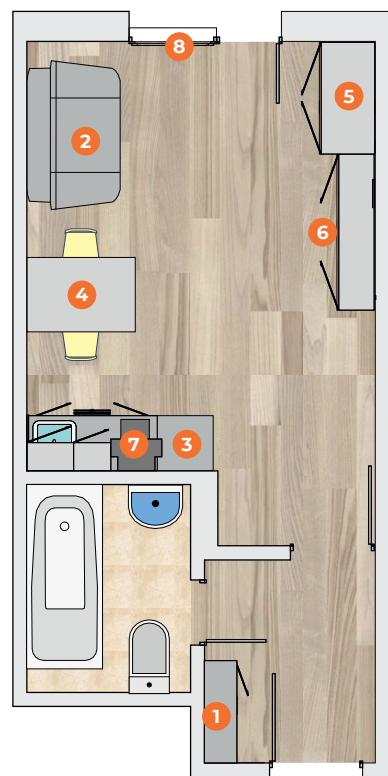

КВАРТИРА-СТУДИЯ

1. Прихожая 1120 x 398 x 2104 мм
2. Диван 2200 x 1070 мм
3. Кухонный гарнитур 1800 x 600 x 2230 мм (Мойка 485 x 485 x 180 + Смеситель 50 x 219 x 338)
4. Обеденная группа (стол 1200 x 800 x 750 мм + стул 2 шт)
5. Шкаф 1000 x 600 x 2300 мм
6. Комод 900 x 450 x 799 мм
7. Бытовая техника (Варочная поверхность+Наклонная вытяжка+Холодильник)
8. Шторы из светонепроницаемой ткани и тюль в индивидуальном размере
9. Потолочные светильники

293 500 Р*

Бытовая техника включена в комплект.
* Не является публичной офертой.
* Стоимость зависит от выбранного наполнения.