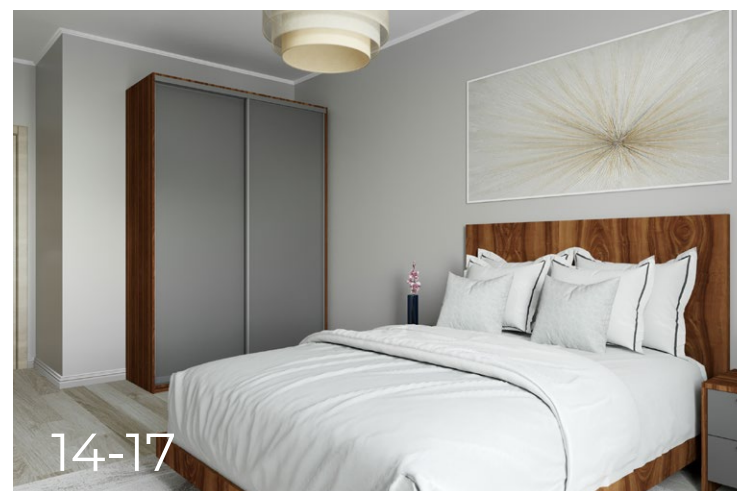

3-КОМНАТНАЯ КВАРТИРА

1. Кухонный гарнитур 2230 x до 2400 x 600 мм
2. Смеситель в цвет мойки
3. Мойка 418 x 477 x 180 мм
4. Варочная панель 4-х конфорочная
5. Духовый шкаф
6. Вытяжка
7. Холодильник 1800 x 600 x 600 мм
8. Стол обеденный 900 x 900 мм
9. Стулья — 4 шт
10. Комод с ящиками 1600 x 600 x 400 мм
11. Шкаф под одежду 2 двери 2300 x 1200 x 550 мм
12. Диван 850 x 2200 x 980
13. Журнальный столик 500 x 500мм
14. Кровать под матрас 1600 x 2000 мм
15. Матрас 1600 x 2000мм ортопедический
16. Тумба прикроватная с 2-мя ящиками 350 x 400 мм
17. Шкаф купе 2300 x 1500 x 550 мм
18. Кровать односпальная 900 x 2000мм
19. Матрас 900 x 2000мм
20. Шкаф двухстворчатый 2300 x 1200 x 550 мм
21. Стол письменный 750 x 1200 x 650 мм
22. Стеллаж для книг 2000 x 600 x 400
23. Шкаф двухстворчатый 2300 x 1200 x 550 мм
24. Прихожая с крючками и полкой 1680 x 600
25. Тумба для обуви с ящиком 520 x 600 x 400
26. Зеркало 1200 x 400 мм
- 27-28. Шторы и тюль в инд. размере — 3 компл.
29. Карниз потолочный или настенный — 3 шт
30. Люстра потолочная — 3 шт
31. Освещение в прихожую

600 000 Р*

Бытовая техника включена в комплект.
* Не является публичной офертой.
* Стоимость зависит от выбранного наполнения.