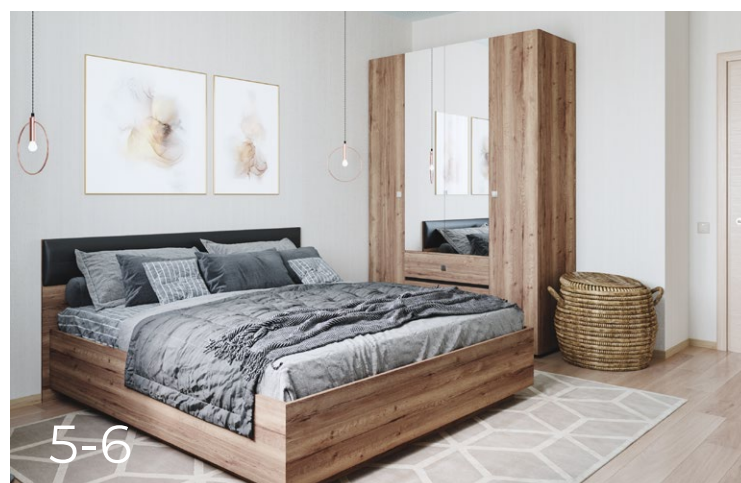

3-КОМНАТНАЯ КВАРТИРА

1. Прихожая 1100 x 350 x 2000 мм
2. Шкаф 600 x 350 x 2000 мм
3. Диван 1650 x 1070 мм
4. Обеденная группа (стол 1200 x 800 x 750 мм + стул 4 шт)
5. Кровать 2236 x 1006 x 719 мм + Матрас 1600 x 2000 x 190
6. Шкаф 1600 x 579 x 2300 мм
7. Кухонный гарнитур 2400 x 600 x 2190 мм (Мойка 585 x 485 x 180+Смеситель 50 x 214 x 307)
8. Тумба для ТВ 1136 x 400 x 537
9. Полка навесная 1098 x 230 x 220
10. Шкаф 800 x 600 x 2050 мм
11. Кровать 1902 x 2032 мм + Матрас 1400 x 2000 x 190
12. Стол с тумбой 1200 x 600 x 750 мм
13. Шкаф 1232 x 595 x 2295 мм
14. Стеллаж 556 x 397 x 2100
15. Стол письменный 1200 x 590 x 750 мм
16. Кровать 1902 x 2032 мм + Матрас 1400 x 2000 x 190
17. Полка навесная 1098 x 230 x 220
18. Бытовая техника (Варочная поверхность 520 x 590 x 40 + Духовой шкаф 595 x 595 x 530+ Наклонная вытяжка 596 x 283 x 918+ Холодильник 554 x 558 x 1800)
19. Шторы из светонепроницаемой ткани и тюль в индивидуальном размере

559 000 Р*

Бытовая техника включена в комплект.
* Не является публичной офертой.
* Стоимость зависит от выбранного наполнения.