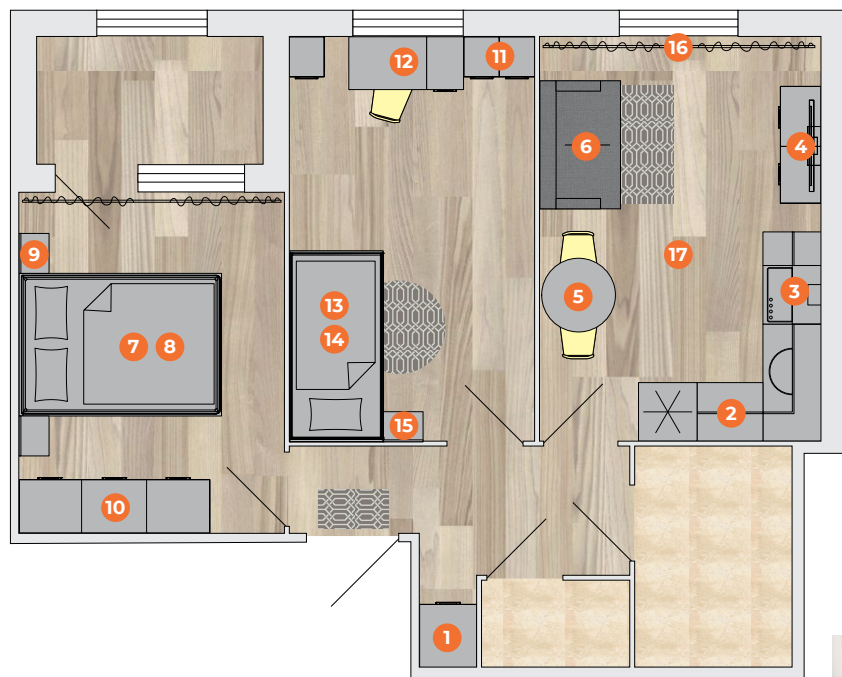

2-КОМНАТНАЯ КВАРТИРА

1. Прихожая (шкаф 550 мм, зеркало 1200x400 мм)
2. Кухонный гарнитур 2400 x 1200 x 2180 мм
3. Бытовая техника (Варочная поверхность + Наклонная вытяжка+Холодильник+Духовой шкаф)
4. Тумба ТВ подвесная 360 x 1200 x 450 мм
5. Обеденная группа (стол 800 мм + стул 2 шт)
6. Диван-кровать 1480 x 840 мм
7. Кровать двуспальная 1650 x 2070 мм
8. Матрас 1600 x 2000 мм
9. Тумбы прикроватные 417 x 450 x 400 мм
10. Шкаф 2300 x 1502 x 600 мм
11. Шкафы 2300 x 402 x 600 мм, 2300 x 802 x 600 мм
12. Стол письменный 750 x 1230 x 590 мм
13. Кровать односпальная 950 x 2070 мм
14. Матрас 900 x 2000 мм
15. Тумбы прикроватные 417 x 450 x 400 мм
16. Карниз, шторы, портьера в индивидуальном размере
17. Потолочные светильники

557 000 Р*

Бытовая техника включена в комплект.
* Не является публичной офертой.
* Стоимость зависит от выбранного наполнения.