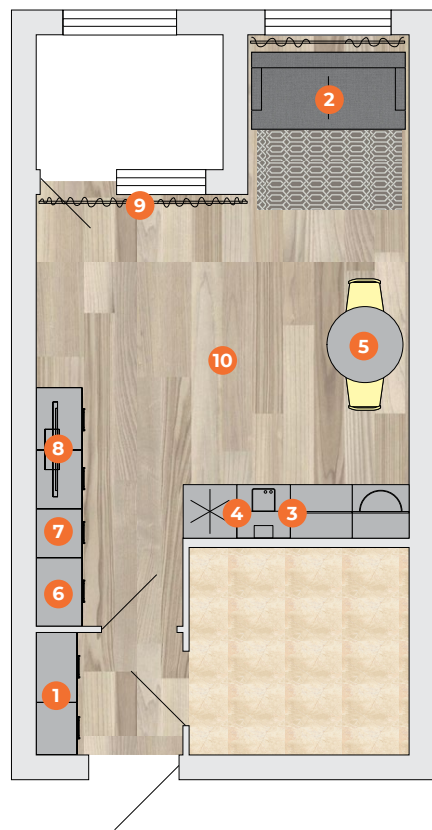

КВАРТИРА-СТУДИЯ

1. Прихожая (шкаф 550 мм, тумба для обуви, рейки с крючками)
2. Диван-кровать 1480 x 840 мм
3. Кухонный гарнитур 1800 x 600 x 2180 мм
4. Бытовая техника (Варочная поверхность + Наклонная вытяжка+Холодильник)
5. Обеденная группа (стол 800 мм + стулья 2 шт)
6. Шкаф 2300 x 802 x 600 мм
7. Комод 900 x 600 x 450 мм, зеркало 1200x400 мм
8. Тумба ТВ подвесная 360 x 1200 x 450 мм
9. Карниз, шторы, портьера в индивидуальном размере
10. Потолочные светильники

293 000 Р*

Бытовая техника включена в комплект.
* Не является публичной офертой.
* Стоимость зависит от выбранного наполнения.