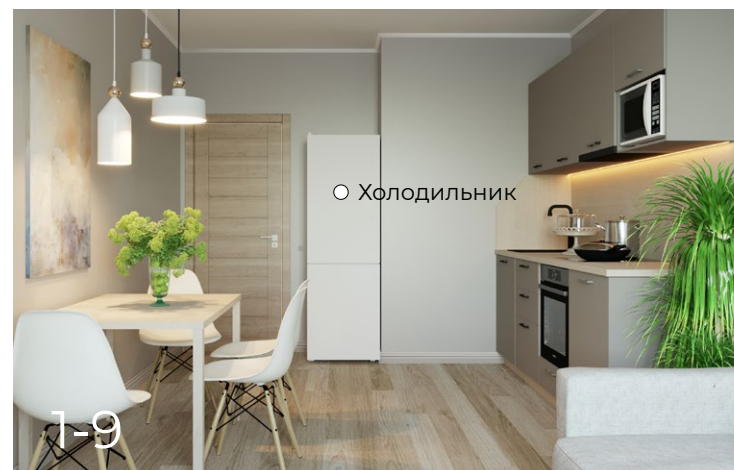

Варочная поверхность

Духовой шкаф

2-КОМНАТНАЯ КВАРТИРА

1. Кухонный гарнитур 2230 x до 2400 x 600 мм
2. Смеситель в цвет мойки
3. Мойка 418 x 477 x 180 мм
4. Варочная панель 4-х конфорочная
5. Духовой шкаф
6. Вытяжка
7. Холодильник 1600 x 600 x 600 мм
8. Стол обеденный 1200 x 800 мм
9. Стулья — 4 шт
10. Диван В x Д x Г 850 x 2200 x 980мм или 850 x 2000 x 980 мм
11. Комод с выдвижными ящиками 1000 x 875 x 400 мм
12. Шкаф двухстворчатый 1200 x 550 x 2000 мм
13. Кровать двуспальная с деревянным изголовьем
14. Матрас 1600 x 2000мм ортопедический
15. Тумба прикроватная с 2-мя ящиками 400x 400мм
16. Кровать односпальная 900 x 2000 мм
17. Матрас 900 x 2000 мм
18. Шкаф двухстворчатый 2000 x 1200 x 550 мм
19. Стол письменный подростковый 750 x 1200 x 650 мм
20. Стеллаж для книг 2000 x 600 x 400 мм
21. Шкаф-купе 2000 x 1200 x 550 мм
22. Прихожая с крючками и полкой 1420 x 600 мм
23. Тумба для обуви с выдвижным ящиком 520 x 600 x 400 мм
24. Зеркало 1200 x 400 мм
25. Текстиль — шторы и тюль в инд. размере — 3 комплекта
26. Карниз потолочный или настенный — 3 шт
27. Люстра потолочная — 2 шт
28. Освещение в прихожую