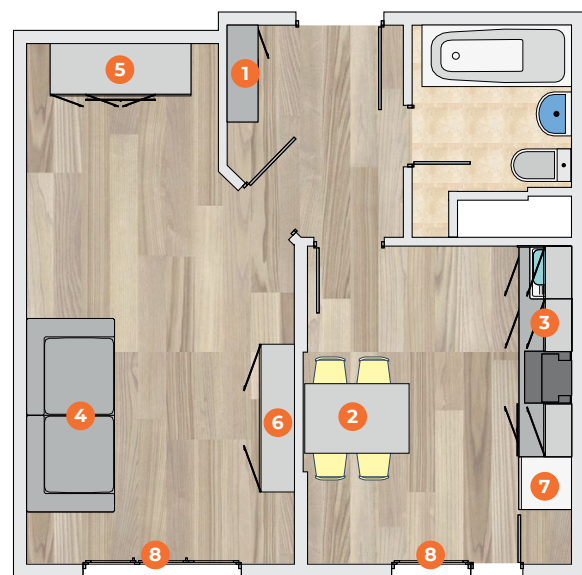

1-КОМНАТНАЯ КВАРТИРА

1. Прихожая 1120 x 398 x 2104 мм
2. Обеденная группа (стол 1200 x 800 x 750 мм+ стул 4 шт)
3. Кухонный гарнитур 2400 x 600 x 2190 мм (Мойка 585 x 485 x 180 +Смеситель 50 x 214 x 307)
4. Диван 2200 x 1000 мм
5. Шкаф 1500 x 600 x 2300 мм
6. Комод 900 x 450 x 799 мм
7. Бытовая техника (Варочная поверхность + Духовой шкаф +Наклонная вытяжка +Холодильник)
8. Шторы из светонепроницаемой ткани и тюль в индивидуальном размере
9. Потолочные светильники

393 200 Р*

Бытовая техника включена в комплект.
* Не является публичной офертой.
* Стоимость зависит от выбранного наполнения.