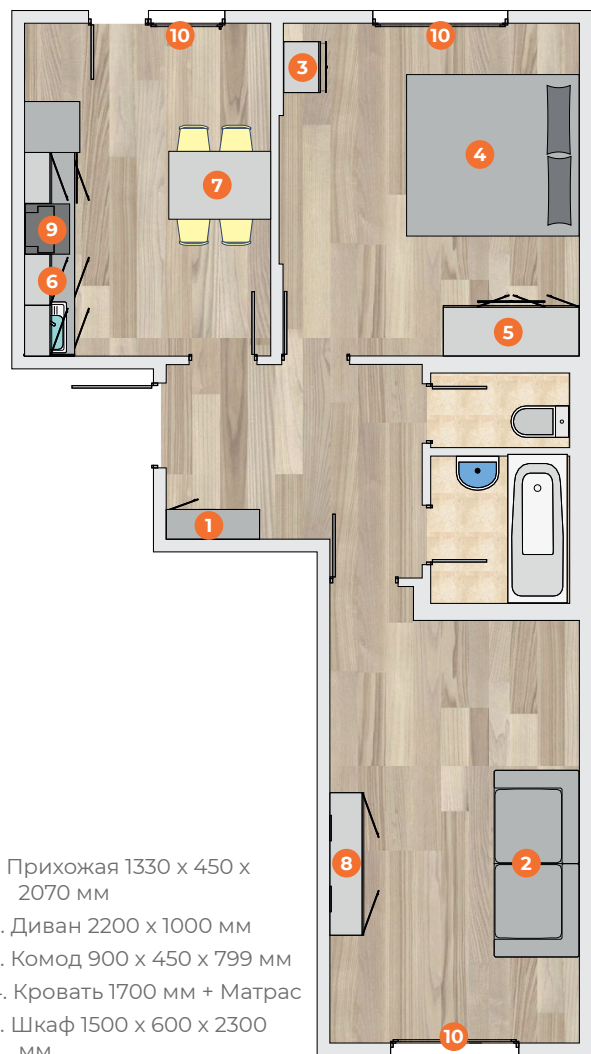

КВАРТИРА-СТУДИЯ

1. Прихожая 1120 x 398 x 2104 мм
2. Диван 2200 x 1070 мм
3. Кухонный гарнитур 1800 x 600 x 2230 мм (Мойка 485 x 485 x 180 + Смеситель 50 x 219 x 338)
4. Обеденная группа (стол 1200 x 800 x 750 мм + стул 2 шт)
5. Шкаф 1000 x 600 x 2300 мм
6. Комод 900 x 450 x 799 мм
7. Бытовая техника (Варочная поверхность+Наклонная вытяжка+Холодильник)
8. Шторы из светонепроницаемой ткани и тюль в индивидуальном размере
9. Потолочные светильники

293 500 Р*

Бытовая техника включена в комплект.
 * Не является публичной офертой.
 * Стоимость зависит от выбранного наполнения.

1-КОМНАТНАЯ КВАРТИРА

1. Прихожая 1120 x 398 x 2104 мм
2. Обеденная группа (стол 1200 x 800 x 750 мм+ стул 4 шт)
3. Кухонный гарнитур 2400 x 600 x 2190 мм (Мойка 585 x 485 x 180 +Смеситель 50 x 214 x 307)
4. Диван 2200 x 1000 мм
5. Шкаф 1500 x 600 x 2300 мм
6. Комод 900 x 450 x 799 мм
7. Бытовая техника (Варочная поверхность + Духовой шкаф +Наклонная вытяжка +Холодильник)
8. Шторы из светонепроницаемой ткани и тюль в индивидуальном размере
9. Потолочные светильники

393 200 Р*

Бытовая техника включена в комплект.
* Не является публичной офертой.
* Стоимость зависит от выбранного наполнения.

2-КОМНАТНАЯ КВАРТИРА

1. Прихожая 1330 x 450 x 2070 мм
2. Диван 2200 x 1000 мм
3. Комод 900 x 450 x 799 мм
4. Кровать 1700 мм + Матрас
5. Шкаф 1500 x 600 x 2300 мм
6. Кухонный гарнитур 2400 x 600 x 2190 мм (Мойка 585 x 485 x 180+Смеситель 50 x 214 x 307)
7. Обеденная группа (стол 1200 x 800 x 750 мм+ стул 4 шт)
8. Тумба 1680 x 450 x 360
9. Бытовая техника (Варочная поверхность 520 x 590 x 40 + Духовой шкаф 595 x 595 x 530+ Наклонная вытяжка 596 x 283 x 918 + Холодильник 554 x 558 x 1800)
10. Шторы из светонепроницаемой ткани и тюль в индивидуальном размере
11. Потолочные светильники