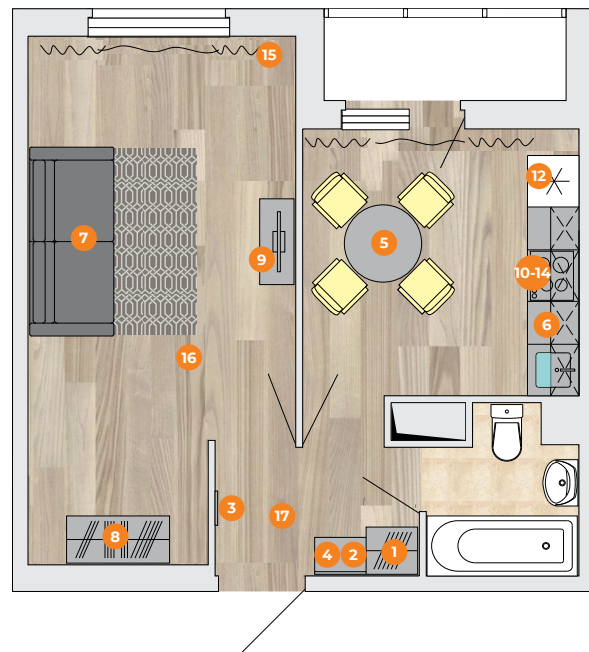

Мы избавим Вас от ненужных хлопот и поможем сэкономить Ваши средства. ДаХаус — это всегда качественно, быстро и доступно!

КВАРТИРА-СТУДИЯ

1. Кухонный гарнитур 2230 x 1800 x 600 мм
2. Смеситель в цвет мойки
3. Мойка 418 x 477 x 180 мм
4. Варочная панель 2-х конфорочные
5. Вытяжка
6. Холодильник 1600 x 600 x 600 мм
7. Стол обеденный 800 x 800 мм
8. Стул (2 шт)
9. Диван В x Д x Г 850 x 2200 x 980
10. Комод с 6 -тью ящиками 1000 x 400 x 835 мм
11. Шкаф под одежду 2 двери 2000 x 1200 x 550 мм
12. Прихожая с крючками и полкой для головных уборов 1420 x 600
13. Тумба для обуви с выдвижным ящиком 520 x 600 x 400
14. Зеркало 1200 x 400 мм
15. Текстиль шторы из светонепроницаемой ткани и тюль в индивидуальном размере
16. Карниз потолочный или настенный
17. Потолочная люстра
18. Светильник в прихожую

290 000 Р*

Бытовая техника включена в комплект.
 * Не является публичной офертой.
 * Стоимость зависит от выбранного наполнения.

1-КОМНАТНАЯ КВАРТИРА

1. Шкаф пенал 500 x 600 x 2100
2. Прихожая с крючками и полкой для головных уборов 1420 x 600мм
3. Зеркало в прихожую 1200 x 400
4. Тумба для обуви с выдвижным ящиком 520 x 600 x 400
5. Обеденная группа (стол и 4 стула) 900 x 900 x 750
6. Кухонный гарнитур 2400 x 600 x 2230
7. Диван / или кровать с матрасом 1600 x 2000
8. Шкаф 1200 x 550 x 2000
9. Комод 1000 x 400 x 1260
10. Варочная панель 4-х конфорочная
11. Духовой шкаф
12. Вытяжка встроенная или отдельная
13. Холодильник 1600 x 600 x 600 мм
14. Смеситель в цвет мойки и Мойка черная
15. Текстиль: шторы из светонепроницаемой ткани и тюль (2 комплекта в индивидуальном размере)
16. Освещение: 2 потолочные люстры
17. Накладной светильник в прихожую