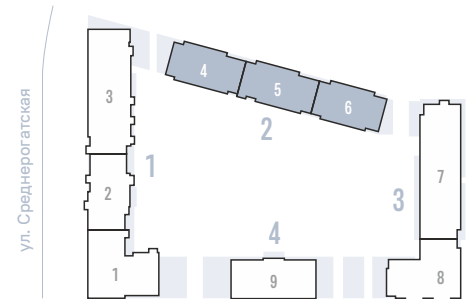

2e 26,70
63,30
68,90

парадная №4

3e 40,30
83,30
89,30

3e 41,10
82,20
88,20

парадная №5

3e 41,40
82,50
88,20

2e 26,70
62,90
68,30

парадная №6

2 этаж

2 корпус

- 1 ккв
- 2 ккв
- 3 ккв
- 4 ккв
- места установки кондиционеров

2e 26,70
62,60
68,20

парадная №4

3e 40,30
82,70
88,70

3e 41,10
81,50
87,50

парадная №5