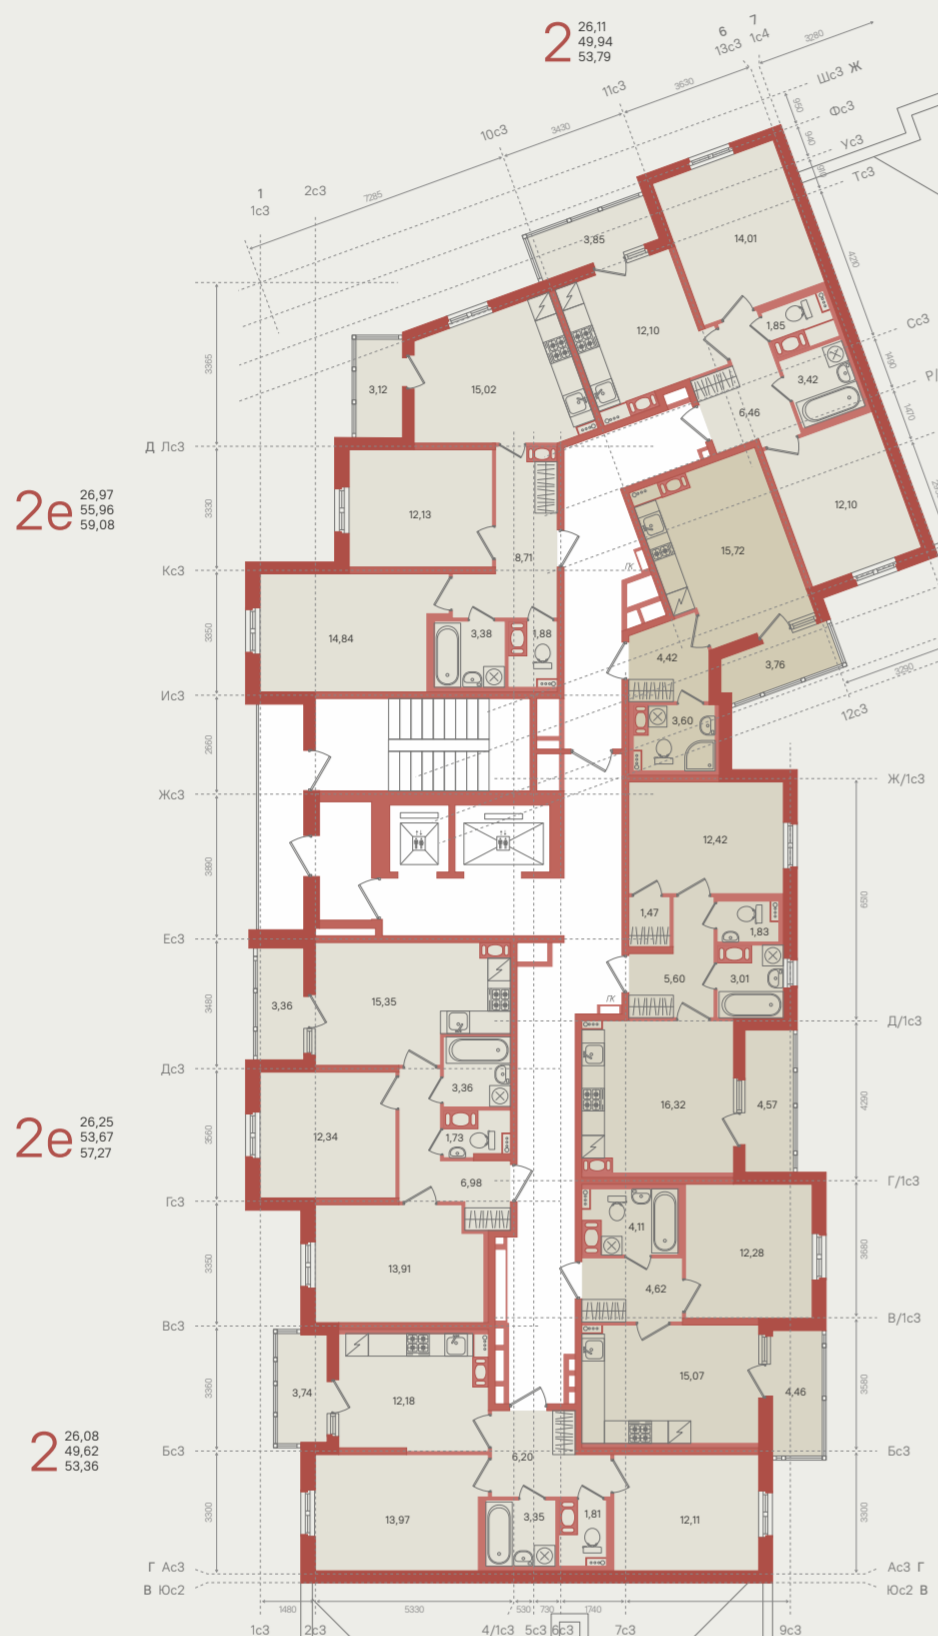

ПАТИО

уютный квартал

КОРПУС 2