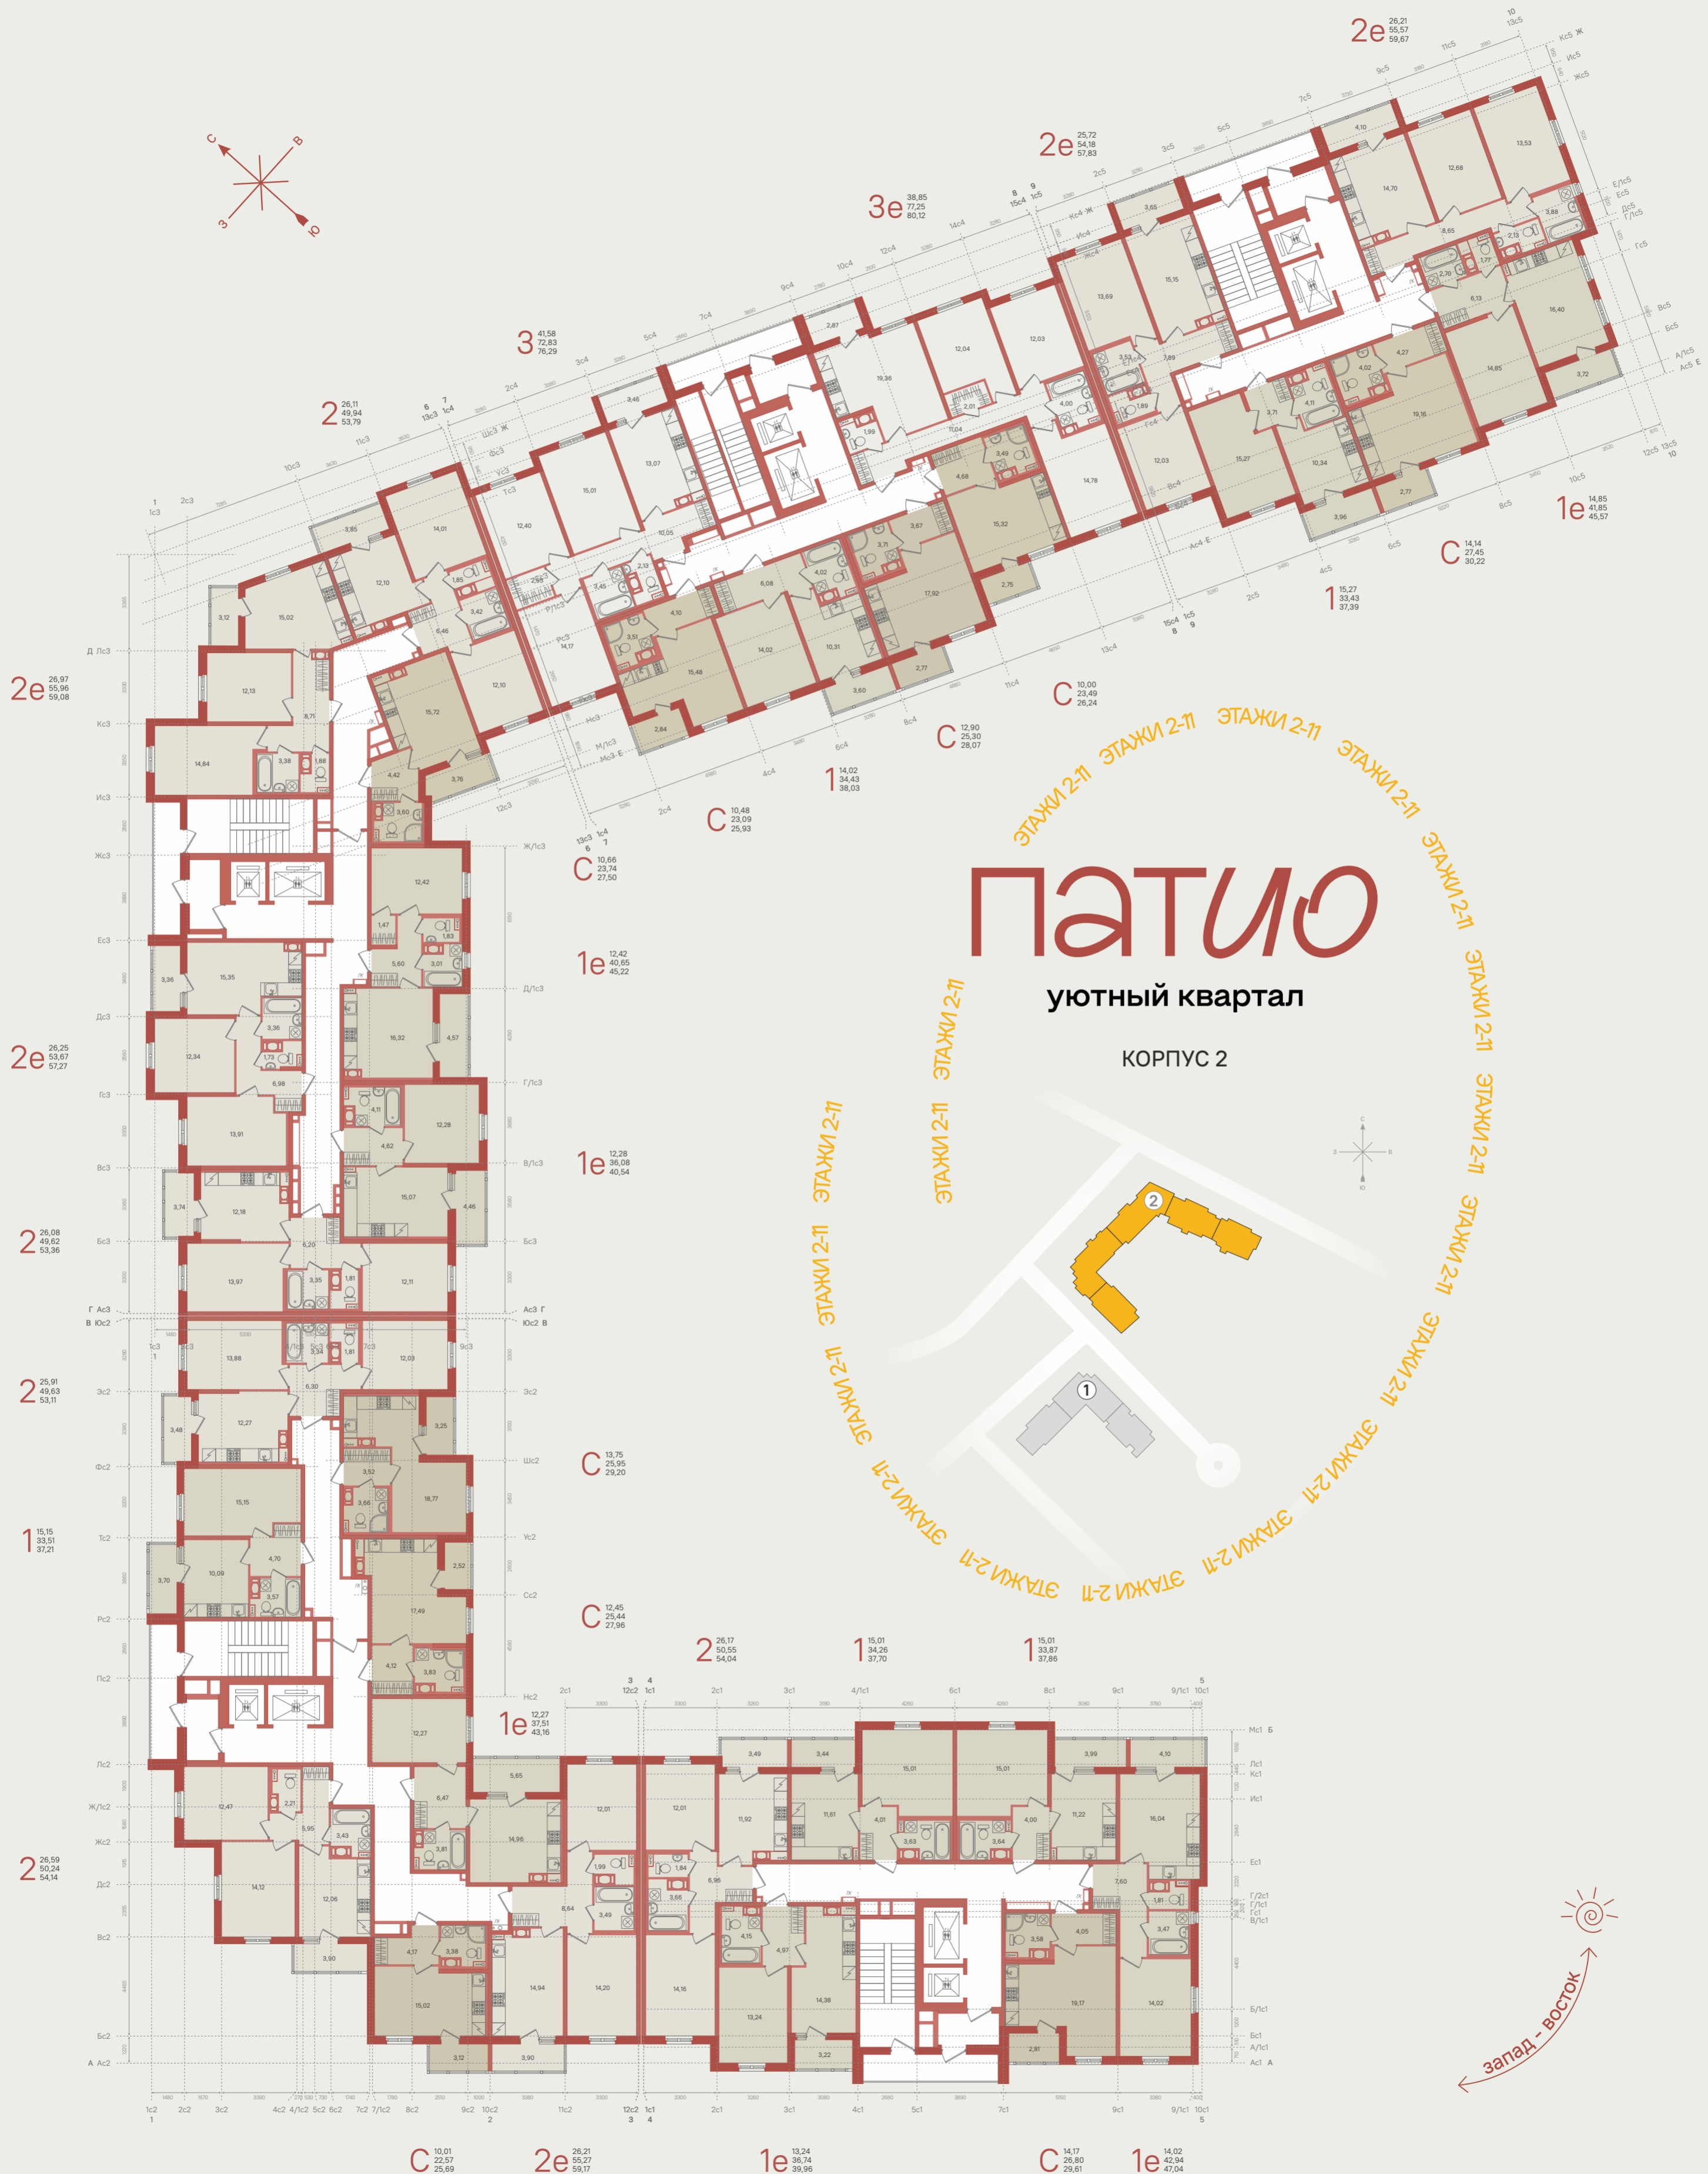

№5
148,45

№3
50,20

2
25,91
50,59
54,07

1
15,15
33,97
37,67

2
26,13
50,48
54,38

№6
42,87

3
41,58
73,62
77,08

3e
38,85
77,94
80,81

КОРПУС 2

№4
55,53

№2
63,33

№1
36,15

С
14,08
26,61
29,86

2
26,16
51,32
54,87

1
15,45
35,29
38,73

1e
12,27
38,29
43,94

1e
13,24
37,46
40,68

1e
14,64
41,65
44,48

С
10,01
22,92
26,04

2e
26,16
56,05
59,95

- С – студия
- 1К квартира
- 2К квартира
- 3К квартира
- Коммерческие помещения
- МОП – места общего пользования

ПАТИО

уютный квартал

КОРПУС 2

ПАТИО

уютный квартал

КОРПУС 2