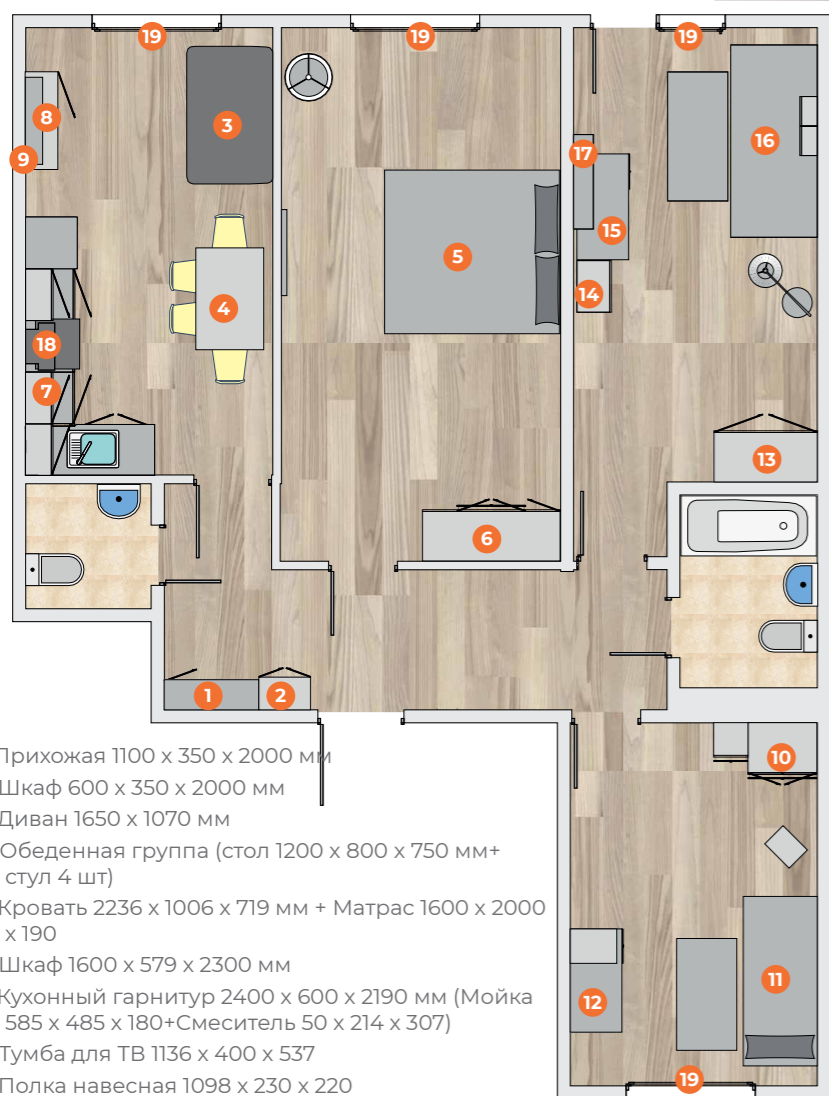

3-КОМНАТНАЯ КВАРТИРА

1. Прихожая 1100 x 350 x 2000 мм
2. Шкаф 600 x 350 x 2000 мм
3. Диван 1650 x 1070 мм
4. Обеденная группа (стол 1200 x 800 x 750 мм + стул 4 шт)
5. Кровать 2236 x 1006 x 719 мм + Матрас 1600 x 2000 x 190
6. Шкаф 1600 x 579 x 2300 мм
7. Кухонный гарнитур 2400 x 600 x 2190 мм (Мойка 585 x 485 x 180+Смеситель 50 x 214 x 307)
8. Тумба для ТВ 1136 x 400 x 537
9. Полка навесная 1098 x 230 x 220
10. Шкаф 800 x 600 x 2050 мм
11. Кровать 1902 x 2032 мм + Матрас 1400 x 2000 x 190
12. Стол с тумбой 1200 x 600 x 750 мм
13. Шкаф 1232 x 595 x 2295 мм
14. Стеллаж 556 x 397 x 2100
15. Стол письменный 1200 x 590 x 750 мм
16. Кровать 1902 x 2032 мм + Матрас 1400 x 2000 x 190
17. Полка навесная 1098 x 230 x 220
18. Бытовая техника (Варочная поверхность 520 x 590 x 40 + Духовой шкаф 595 x 595 x 530+ Наклонная вытяжка 596 x 283 x 918+ Холодильник 554 x 558 x 1800)
19. Шторы из светонепроницаемой ткани и тюль в индивидуальном размере

559 000 Р*

Бытовая техника включена в комплект.
* Не является публичной офертой.
* Стоимость зависит от выбранного наполнения.