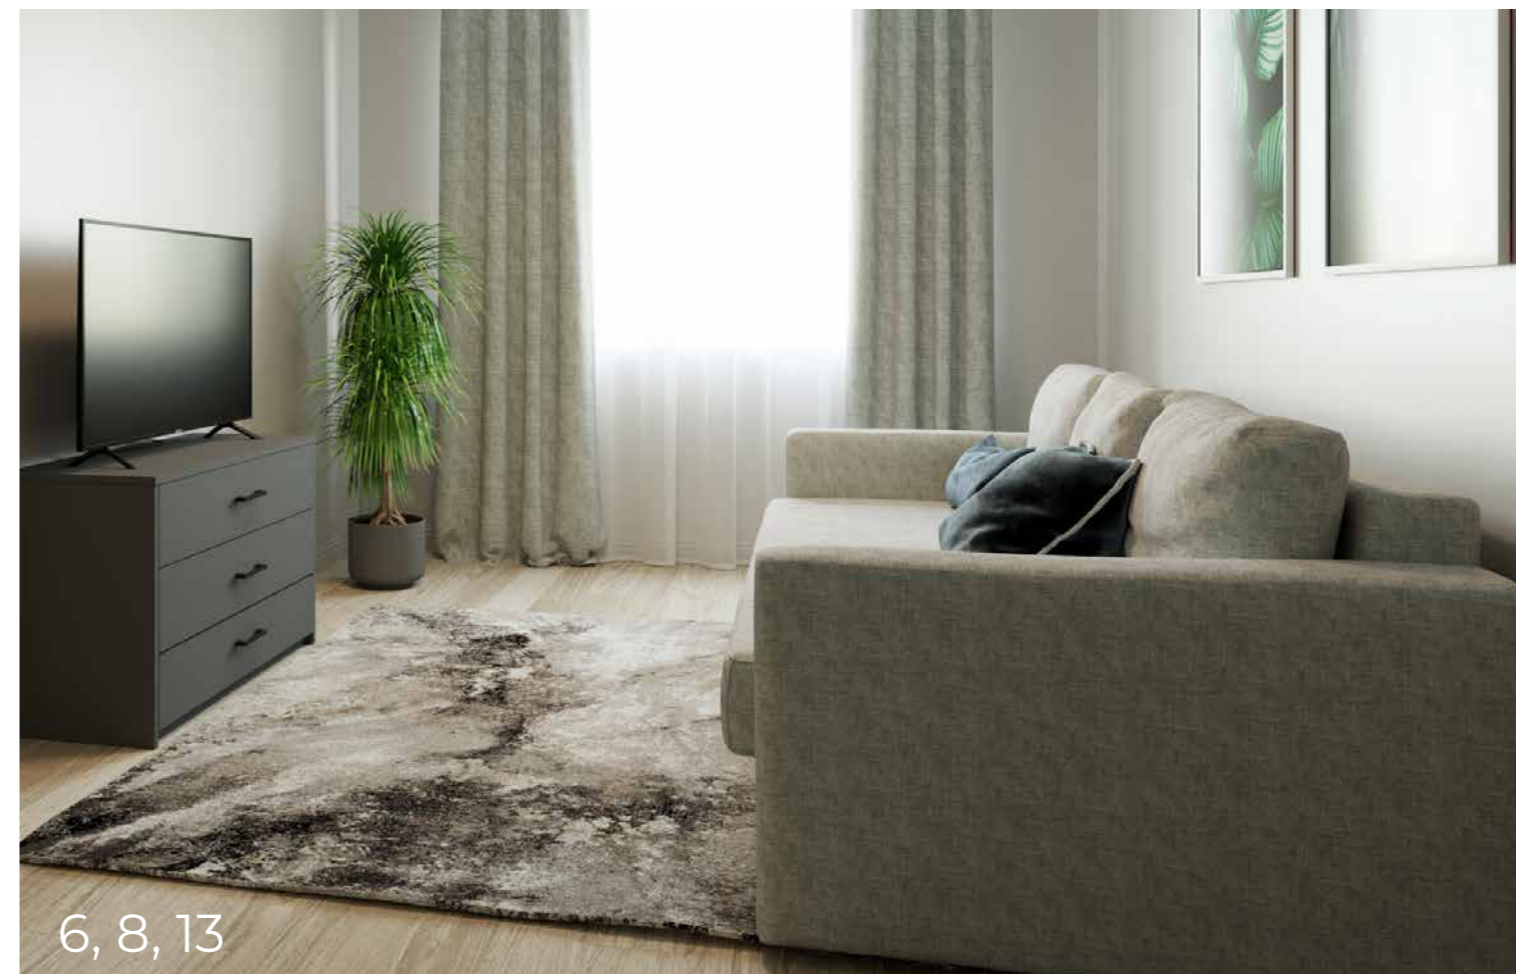

1-КОМНАТНАЯ КВАРТИРА

1. Шкаф пенал 500 x 600 x 2100
2. Прихожая с крючками и полкой для головных уборов 1420 x 600мм
3. Зеркало в прихожую 1200 x 400
4. Тумба для обуви с выдвижным ящиком 520 x 600 x 400
5. Обеденная группа (стол и 4 стула) 900 x 900 x 750
6. Кухонный гарнитур 2400 x 600 x 2230
7. Диван / или кровать с матрасом 1600 x 2000
8. Шкаф 1200 x 550 x 2000
9. Комод 1000 x 400 x 1260
10. Варочная панель 4-х конфорочная
11. Духовой шкаф
12. Вытяжка встроенная или отдельная
13. Холодильник 1600 x 600 x 600 мм
14. Смеситель в цвет мойки и Мойка черная
15. Текстиль: шторы из светонепроницаемой ткани и тюль (2 комплекта в индивидуальном размере)
16. Освещение: 2 потолочные люстры
17. Накладной светильник в прихожую

380 000 Р*

Бытовая техника включена в комплект.
* Не является публичной офертой.
* Стоимость зависит от выбранного наполнения.

1-2

4-5, 9-12

6-7

6, 8, 13