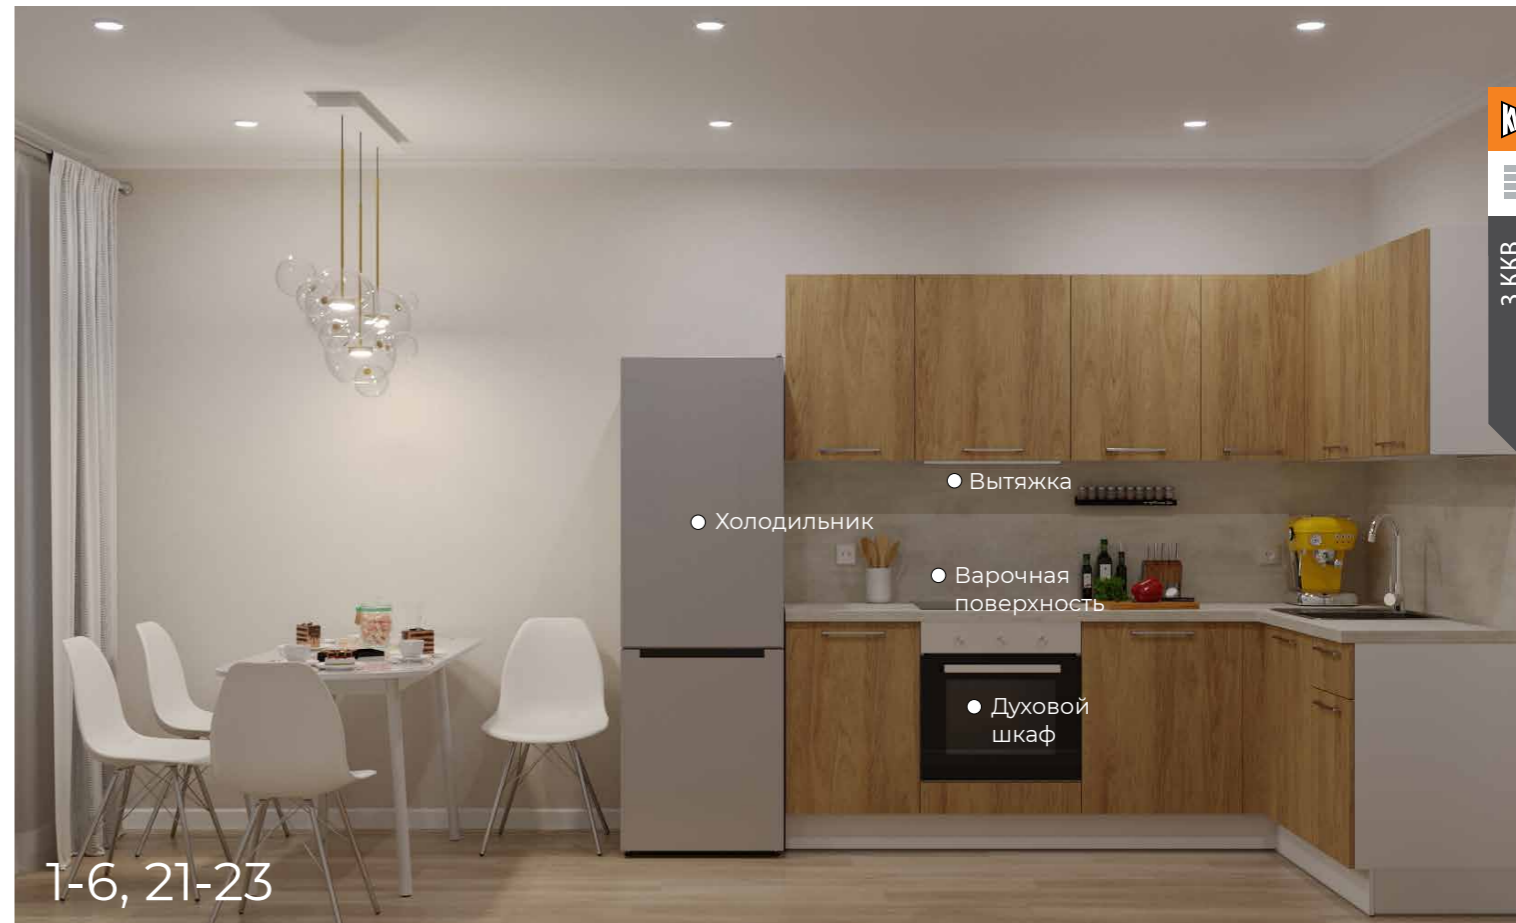

3-КОМНАТНАЯ КВАРТИРА

1. Кухонный гарнитур угловой 2160 x 2350/1616 x 600 мм
2. Смеситель 363 x 42 мм
3. Мойка 580 x 480 x 165 мм
4. Варочная панель 4-х конфорочная 590 x 520 мм
5. Вытяжка 176 x 600 x 280-430 мм
6. Духовой шкаф 595 x 530 x 595 мм
7. Шкаф для одежды с зеркалом 2076 x 1200 x 600 мм
8. Кровать 1100 x 2254 x 2042 мм
9. Прикроватная полка (2 шт) 16 x 400 x 250 мм
10. Подвесная тумба с открыванием вниз в гостиную 360 x 1200 x 360 мм
11. Шкаф для одежды 2076 x 600 x 450 мм
12. Комод с ящиками и нишей 900 x 600 x 400 мм
13. Шкаф для одежды 1736 x 800 x 600 мм
14. Стеллаж низкий с декоративными перегородками 1396 x 900 x 300 мм
15. Стол рабочий 740 x 1300 x 600 мм
16. Кровать 800 x 1942 x 950 мм
17. Шкаф для одежды 2076 x 600 x 450 мм
18. Тумба напольная 412 x 600 x 450 мм
19. Щит с крючками и полкой 1664 x 600 x 20 мм
20. Зеркало 944 x 600 x 20 мм
21. Секция навесная с двумя ящиками 360 x 450 x 350 мм
22. Холодильник 1800 x 580 x 580 мм
23. Диван 880 x 2200 x 1000 / 1900 x 1580 мм
24. Стол обеденный большой/раздвижной 750 x 640 x 940/1260 мм
25. Стул (4 шт) 960 x 540 x 445 мм
26. Матрас 2000 x 1400 x 220 мм
27. Матрас 1900 x 900 x 90 мм

623 000 Р*

Бытовая техника включена в комплект.
* Не является публичной офертой.
* Стоимость зависит от выбранного наполнения.