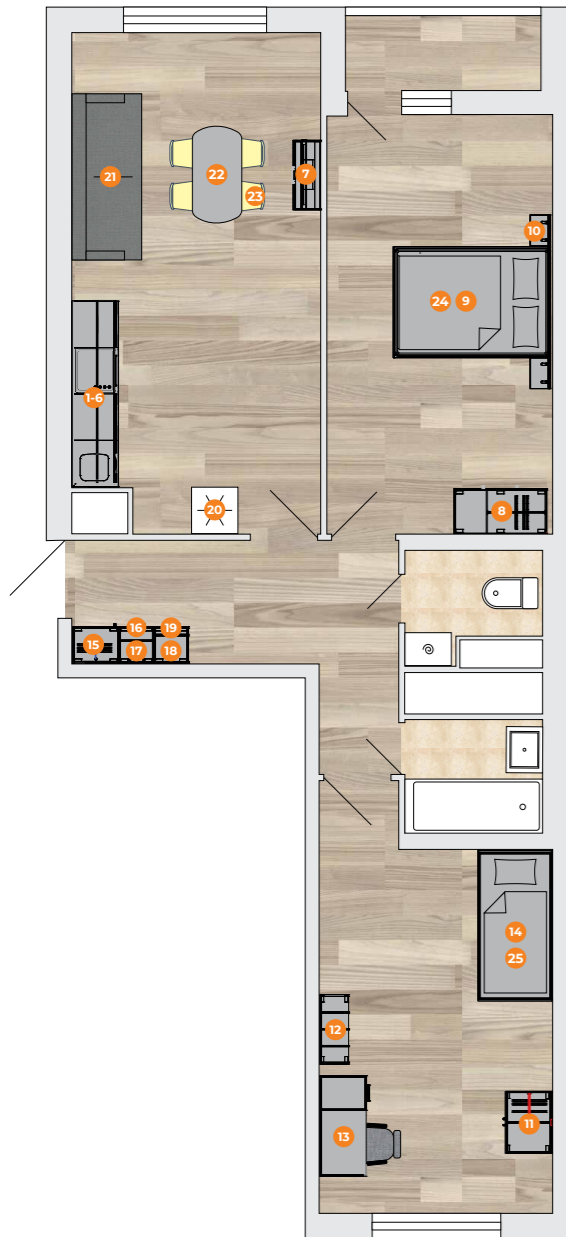

2-КОМНАТНАЯ КВАРТИРА

1. Кухонный гарнитур 2160 x 2416 x 600 мм
2. Смеситель 363 x 42 мм
3. Мойка 580 x 480 x 165 мм
4. Варочная панель 4-х конфорочная 590 x 520 мм
5. Вытяжка 176 x 600 x 280-430 мм
6. Духовой шкаф 595 x 530 x 595 мм
7. Подвесная тумба с открыванием вниз в гостиную 360 x 1200 x 360 мм
8. Шкаф для одежды с зеркалом 2076 x 1200 x 600 мм
9. Кровать 1100 x 2254 x 2042 мм
10. Прикроватная полка (2шт.) 16 x 400 x 250 мм
11. Шкаф для одежды 1736 x 800 x 600 мм
12. Стеллаж низкий с декоративными перегородками 1396 x 900 x 300 мм
13. Стол рабочий 740 x 1300 x 600 мм
14. Кровать 800 x 1942 x 950 мм
15. Шкаф для одежды 2076 x 600 x 450 мм
16. Тумба напольная 412 x 600 x 450 мм
17. Щит с крючками и полкой 1664 x 600 x 20 мм
18. Зеркало 944 x 600 x 20 мм
19. Секция навесная с двумя ящиками 360 x 450 x 350 мм
20. Холодильник 1800 x 580 x 580 мм
21. Диван 880 x 2200 x 1000 / 1900 x 1580 мм
22. Стол обеденный большой/раздвижной 750 x 640 x 940/1260 мм
23. Стул (4 шт) 960 x 540 x 445 мм
24. Матрас 2000 x 1400 x 220 мм
25. Матрас 1900 x 900 x 90 мм

552 000 Р*

Бытовая техника включена в комплект.
* Не является публичной офертой.
* Стоимость зависит от выбранного наполнения.