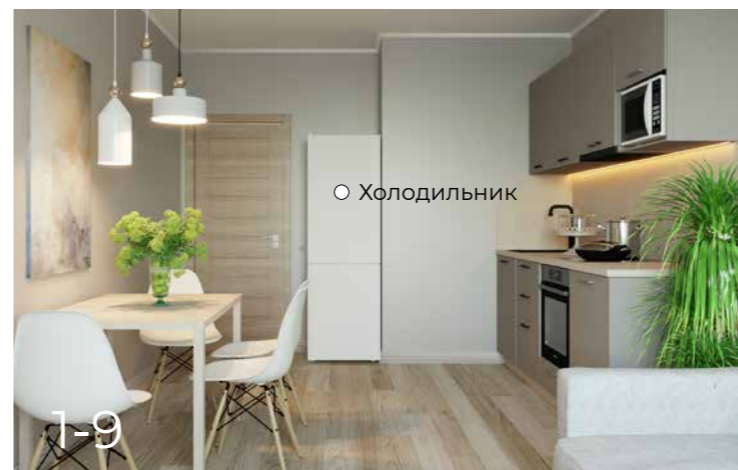

435 000 Р*

Бытовая техника включена в комплект.
* Не является публичной офертой.
* Стоимость зависит от выбранного наполнения.

16-18

8-10, 20-21

13-15

1-9

2-КОМНАТНАЯ КВАРТИРА

1. Кухонный гарнитур 2230 x до 2400 x 600 мм
2. Смеситель в цвет мойки
3. Мойка 418 x 477 x 180 мм
4. Варочная панель 4-х конфорочная
5. Духовой шкаф
6. Вытяжка
7. Холодильник 1600 x 600 x 600 мм
8. Стол обеденный 1200 x 800 мм
9. Стулья — 4 шт
10. Диван В x Д x Г 850 x 2200 x 980мм или 850 x 2000 x 980 мм
11. Комод с выдвижными ящиками 1000 x 875 x 400 мм
12. Шкаф двухстворчатый 1200 x 550 x 2000 мм
13. Кровать двуспальная с деревянным изголовьем
14. Матрас 1600 x 2000мм ортопедический
15. Тумба прикроватная с 2-мя ящиками 400x 400мм
16. Кровать односпальная 900 x 2000 мм
17. Матрас 900 x 2000 мм
18. Шкаф двухстворчатый 2000 x 1200 x 550 мм
19. Стол письменный подростковый 750 x 1200 x 650 мм
20. Стеллаж для книг 2000 x 600 x 400 мм
21. Шкаф-купе 2000 x 1200 x 550 мм
22. Прихожая с крючками и полкой 1420 x 600 мм
23. Тумба для обуви с выдвижным ящиком 520 x 600 x 400 мм
24. Зеркало 1200 x 400 мм
25. Текстиль — шторы и тюль в инд. размере — 3 комплекта
26. Карниз потолочный или настенный — 3 шт
27. Люстра потолочная — 2 шт
28. Освещение в прихожую