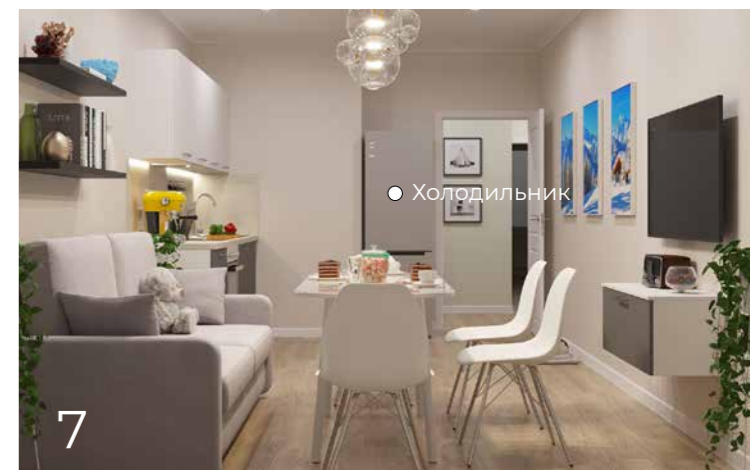

2-КОМНАТНАЯ КВАРТИРА

1. Кухонный гарнитур 2160 x 2416 x 600 мм
2. Смеситель 363 x 42 мм
3. Мойка 580 x 480 x 165 мм
4. Варочная панель 4-х конфорочная 590 x 520 мм
5. Вытяжка 176 x 600 x 280-430 мм
6. Духовой шкаф 595 x 530 x 595 мм
7. Подвесная тумба с открыванием вниз в гостиную 360 x 1200 x 360 мм
8. Шкаф для одежды с зеркалом 2076 x 1200 x 600 мм
9. Кровать 1100 x 2254 x 2042 мм
10. Прикроватная полка (2шт.) 16 x 400 x 250 мм
11. Шкаф для одежды 1736 x 800 x 600 мм
12. Стеллаж низкий с декоративными перегородками 1396 x 900 x 300 мм
13. Стол рабочий 740 x 1300 x 600 мм
14. Кровать 800 x 1942 x 950 мм
15. Шкаф для одежды 2076 x 600 x 450 мм
16. Тумба напольная 412 x 600 x 450 мм
17. Щит с крючками и полкой 1664 x 600 x 20 мм
18. Зеркало 944 x 600 x 20 мм
19. Секция навесная с двумя ящиками 360 x 450 x 350 мм
20. Холодильник 1800 x 580 x 580 мм
21. Диван 880 x 2200 x 1000 / 1900 x 1580 мм
22. Стол обеденный большой/раздвижной 750 x 640 x 940/1260 мм
23. Стул (4 шт) 960 x 540 x 445 мм
24. Матрас 2000 x 1400 x 220 мм
25. Матрас 1900 x 900 x 90 мм

552 000 Р*

Бытовая техника включена в комплект.
* Не является публичной офертой.
* Стоимость зависит от выбранного наполнения.