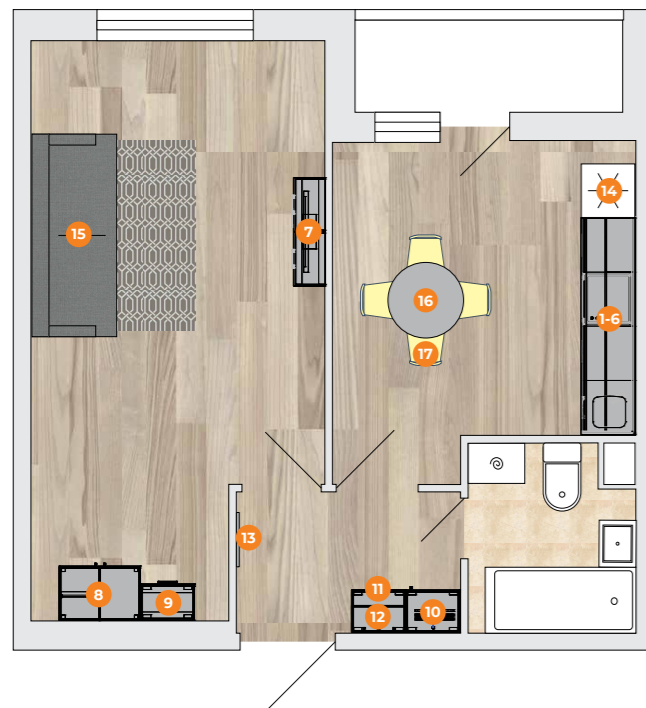

1-КОМНАТНАЯ КВАРТИРА

1. Кухонный гарнитур 2160 x 2416 x 600 мм
2. Смеситель 363 x 42 мм
3. Мойка 580 x 480 x 165 мм
4. Варочная панель 4-х конфорочная 590 x 520 мм
5. Вытяжка 176 x 600 x 280-430 мм
6. Духовой шкаф 595 x 530 x 595 мм
7. Подвесная тумба с открыванием вниз в гостиную 360 x 1200 x 360 мм
8. Шкаф для одежды 2076 x 900 x 600 мм
9. Комод с ящиками и нишей 900 x 600 x 400 мм
10. Шкаф для одежды 2076 x 600 x 450 мм
11. Тумба напольная 412 x 600 x 450 мм
12. Щит с крючками и полкой 1664 x 600 x 20 мм
13. Зеркало 944 x 600 x 20 мм
14. Холодильник 1800 x 580 x 580 мм
15. Диван 880 x 2200 x 1000 / 1900 x 1580 мм
16. Стол обеденный 750 x 800 мм
17. Стул (4 шт) 850 x 460 x 480 мм

413 000 Р*

Бытовая техника включена в комплект.
* Не является публичной офертой.
* Стоимость зависит от выбранного наполнения.