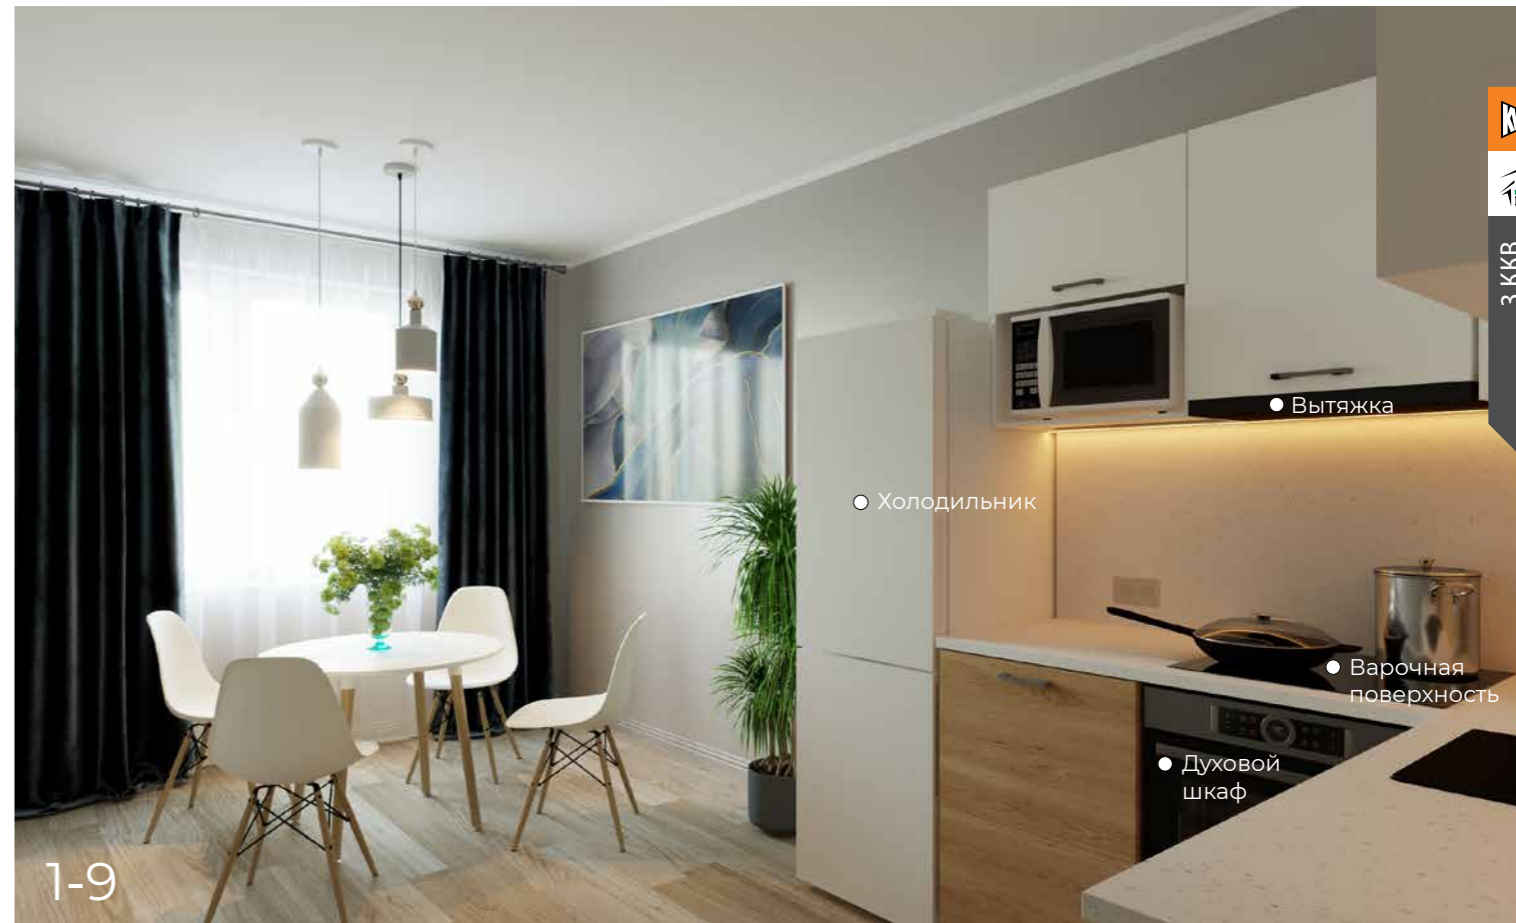

3-КОМНАТНАЯ КВАРТИРА

1. Кухонный гарнитур 2230 x до 2400 x 600 мм
2. Смеситель в цвет мойки
3. Мойка 418 x 477 x 180 мм
4. Варочная панель 4-х конфорочная
5. Духовой шкаф
6. Вытяжка
7. Холодильник 1800 x 600 x 600 мм
8. Стол обеденный 900 x 900 мм
9. Стулья — 4 шт
10. Комод с ящиками 1600 x 600 x 400 мм
11. Шкаф под одежду 2 двери 2300 x 1200 x 550 мм
12. Диван 850 x 2200 x 980
13. Журнальный столик 500 x 500мм
14. Кровать под матрас 1600 x 2000 мм
15. Матрас 1600 x 2000мм ортопедический
16. Тумба прикроватная с 2-мя ящиками 350 x 400 мм
17. Шкаф купе 2300 x 1500 x 550 мм
18. Кровать односпальная 900 x 2000мм
19. Матрас 900 x 2000мм
20. Шкаф двухстворчатый 2300 x 1200 x 550 мм
21. Стол письменный 750 x 1200 x 650 мм
22. Стеллаж для книг 2000 x 600 x 400
23. Шкаф двухстворчатый 2300 x 1200 x 550 мм
24. Прихожая с крючками и полкой 1680 x 600
25. Тумба для обуви с ящиком 520 x 600 x 400
26. Зеркало 1200 x 400 мм
- 27-28. Шторы и тюль в инд. размере — 3 компл.
29. Карниз потолочный или настенный — 3 шт
30. Люстра потолочная — 3 шт
31. Освещение в прихожую

600 000 Р*

Бытовая техника включена в комплект.
* Не является публичной офертой.
* Стоимость зависит от выбранного наполнения.