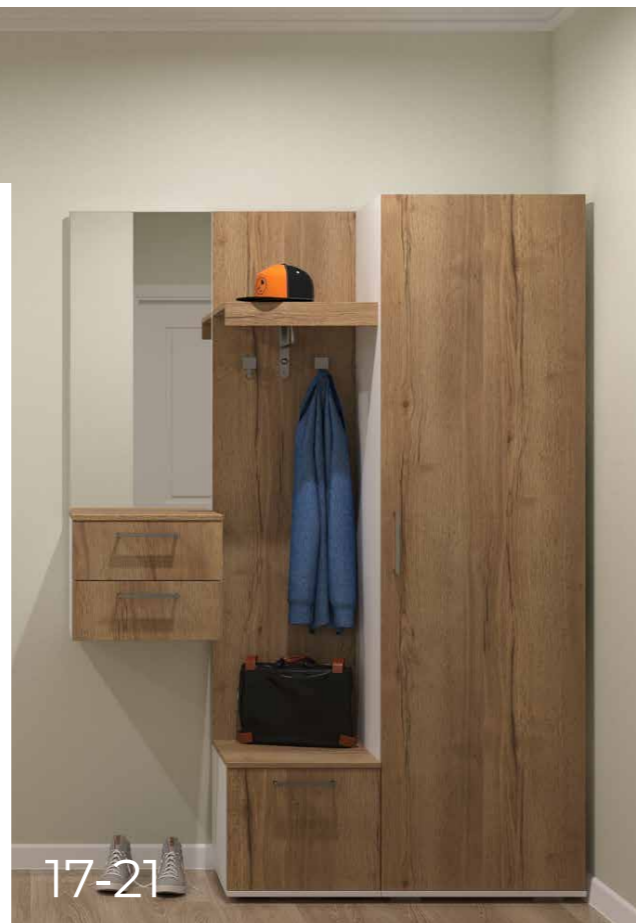

3-КОМНАТНАЯ КВАРТИРА

1. Кухонный гарнитур угловой 2160 x 2350/1616 x 600 мм
2. Смеситель 363 x 42 мм
3. Мойка 580 x 480 x 165 мм
4. Варочная панель 4-х конфорочная 590 x 520 мм
5. Вытяжка 176 x 600 x 280-430 мм
6. Духовой шкаф 595 x 530 x 595 мм
7. Шкаф для одежды с зеркалом 2076 x 1200 x 600 мм
8. Кровать 1100 x 2254 x 2042 мм
9. Прикроватная полка (2 шт) 16 x 400 x 250 мм
10. Подвесная тумба с открыванием вниз в гостиную 360 x 1200 x 360 мм
11. Шкаф для одежды 2076 x 600 x 450 мм
12. Комод с ящиками и нишей 900 x 600 x 400 мм
13. Шкаф для одежды 1736 x 800 x 600 мм
14. Стеллаж низкий с декоративными перегородками 1396 x 900 x 300 мм
15. Стол рабочий 740 x 1300 x 600 мм
16. Кровать 800 x 1942 x 950 мм
17. Шкаф для одежды 2076 x 600 x 450 мм
18. Тумба напольная 412 x 600 x 450 мм
19. Щит с крючками и полкой 1664 x 600 x 20 мм
20. Зеркало 944 x 600 x 20 мм
21. Секция навесная с двумя ящиками 360 x 450 x 350 мм
22. Холодильник 1800 x 580 x 580 мм
23. Диван 880 x 2200 x 1000 / 1900 x 1580 мм
24. Стол обеденный большой/раздвижной 750 x 640 x 940/1260 мм
25. Стул (4 шт) 960 x 540 x 445 мм
26. Матрас 2000 x 1400 x 220 мм
27. Матрас 1900 x 900 x 90 мм

623 000 Р*

Бытовая техника включена в комплект.
* Не является публичной офертой.
* Стоимость зависит от выбранного наполнения.