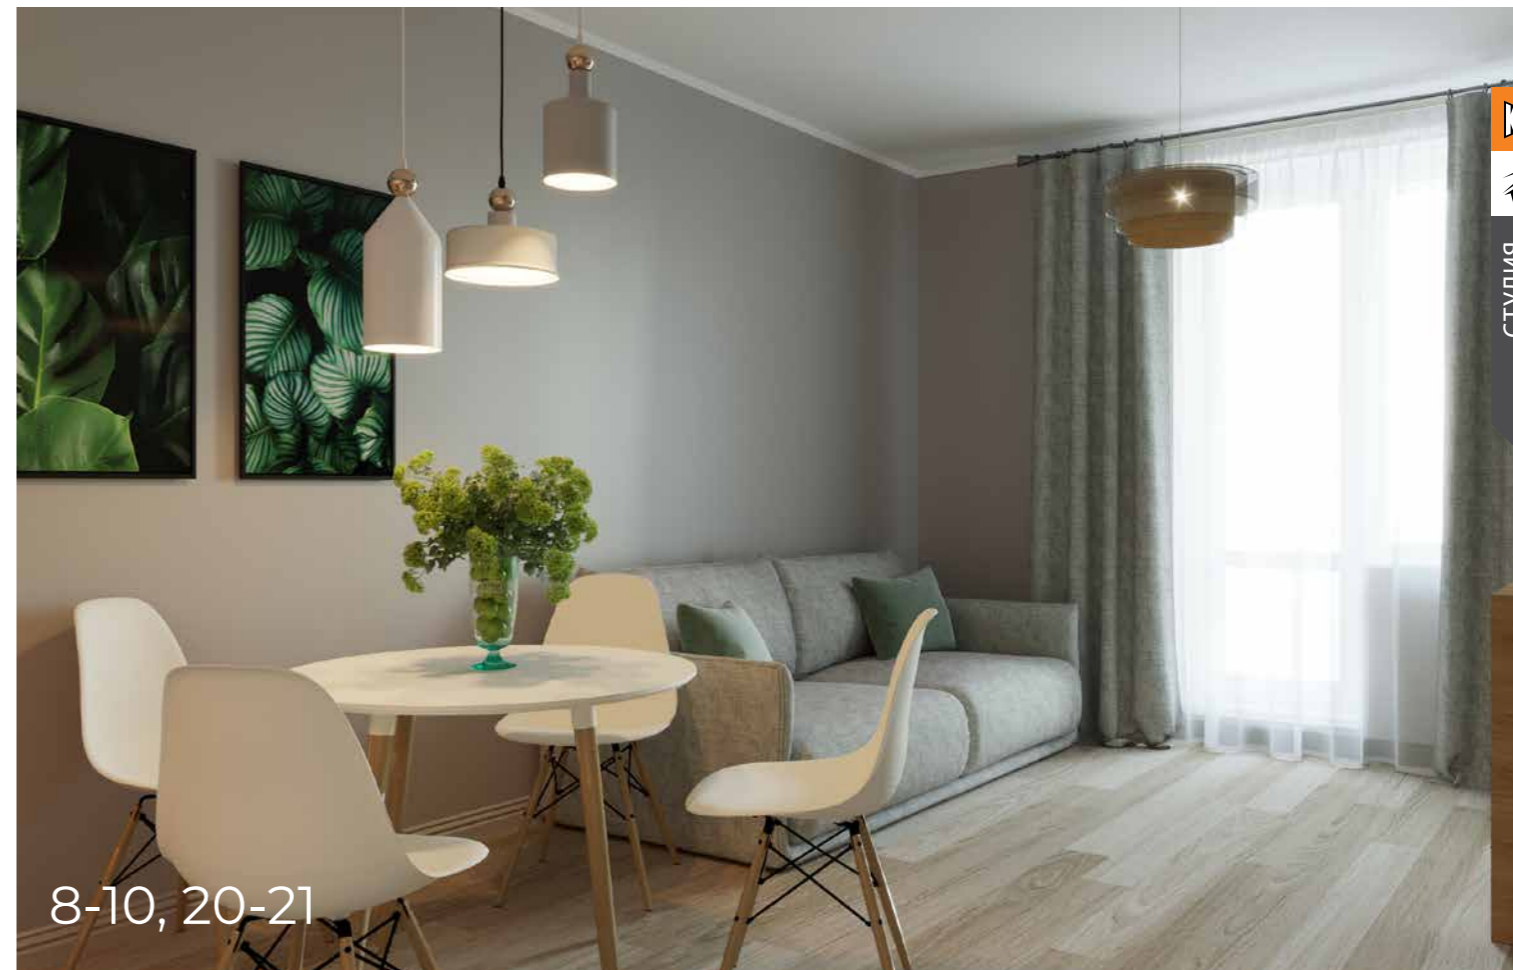

8-10, 20-21