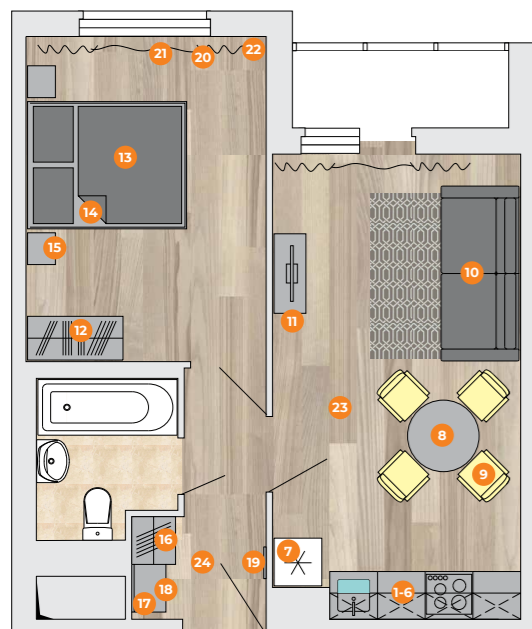

1-К КВАРТИРА «ЕВРО»

1. Кухонный гарнитур 2230 x до 2400 x 600 мм
2. Смеситель в цвет мойки
3. Мойка 418 x 477 x 180 мм
4. Варочная панель 4-х конфорочная
5. Духовой шкаф
6. Вытяжка встроенная или отдельная
7. Холодильник 1600 x 600 x 600 мм
8. Стол обеденный 900 x 900 мм
9. Стулья (4 шт)
10. Диван В x Д x Г 850 x 2200 x 980 или 850 x 2000 x 980 мм
11. Комод с выдвижными ящиками 1000 x 875 x 400 мм
12. Шкаф двухстворчатый 1200 x 550 x 200
13. Кровать двуспальная с деревянным изголовьем
14. Матрас 1600 x 2000 мм ортопедический
15. Тумба прикроватная с 2-мя ящиками 400 x 400мм
16. Шкаф для одежды (прихожая) 2000 x 600 x 550 мм
17. Прихожая с крючками и полкой 1420 x 600мм
18. Тумба для обуви с ящиком 520 x 600 x 400мм
19. Зеркало 1200 x 400 мм
20. Шторы из светонепроницаемой ткани — 2 комплекта
21. Тюль в индивидуальном размере — 2 комплекта
22. Карниз потолочный или настенный — 2 шт
23. Люстра потолочная — 2 шт
24. Освещение в прихожую

435 000 Р*

Бытовая техника включена в комплект.
* Не является публичной офертой.
* Стоимость зависит от выбранного наполнения.