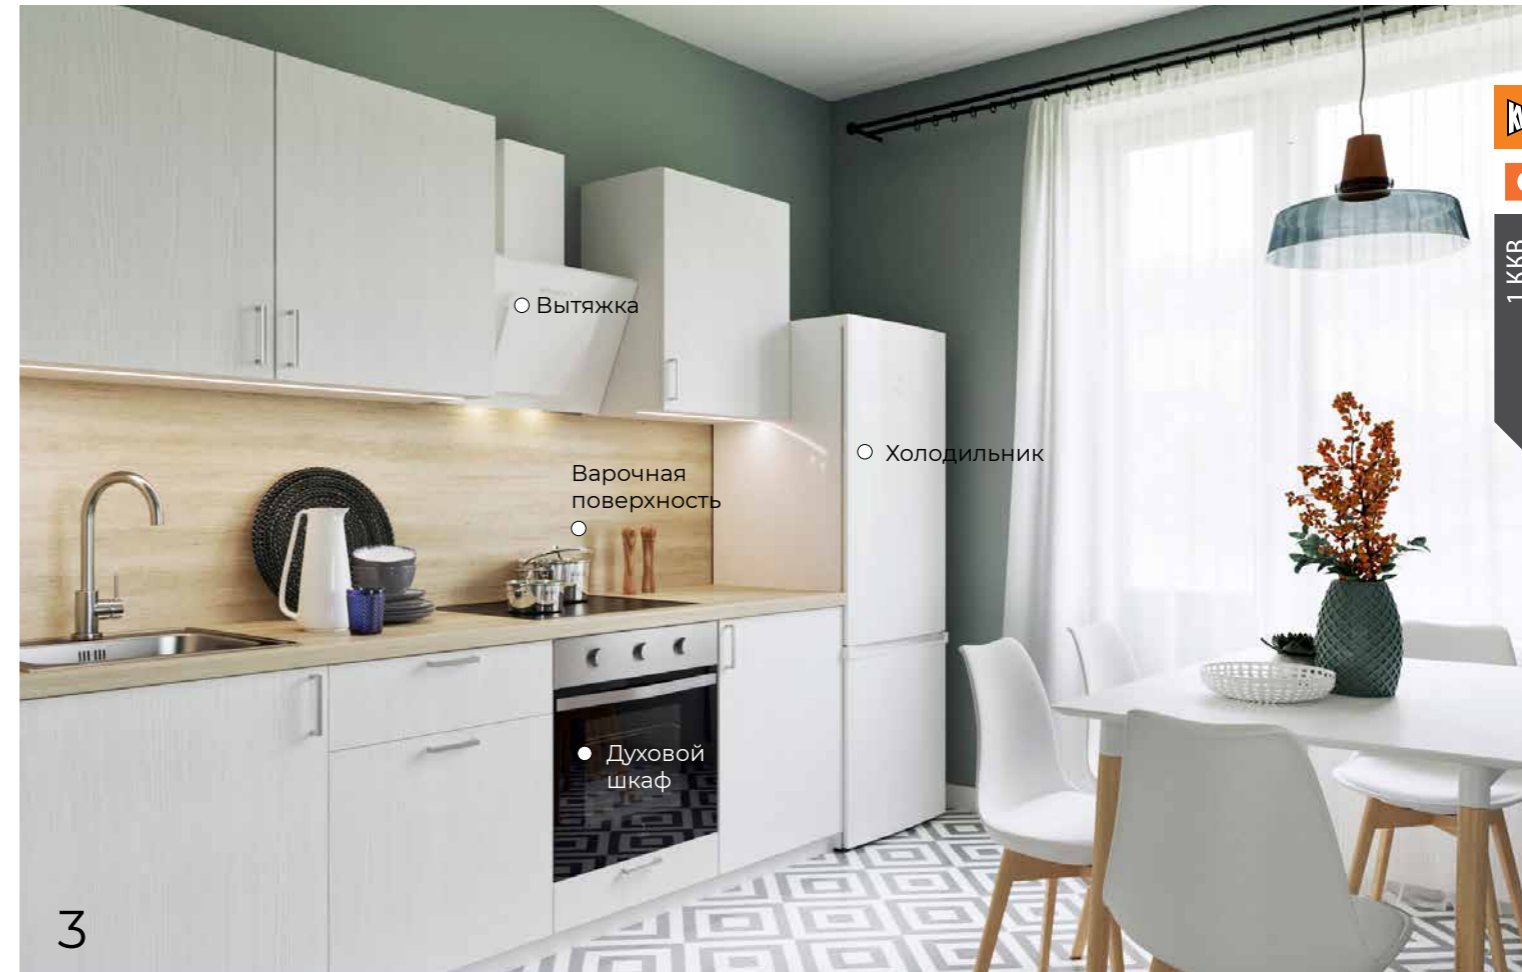

293 500 Р*

Бытовая техника включена в комплект.
 * Не является публичной офертой.
 * Стоимость зависит от выбранного наполнения.

1-КОМНАТНАЯ КВАРТИРА

1. Прихожая 1120 x 398 x 2104 мм
2. Обеденная группа (стол 1200 x 800 x 750 мм+ стул 4 шт)
3. Кухонный гарнитур 2400 x 600 x 2190 мм (Мойка 585 x 485 x 180 +Смеситель 50 x 214 x 307)
4. Диван 2200 x 1000 мм
5. Шкаф 1500 x 600 x 2300 мм
6. Комод 900 x 450 x 799 мм
7. Бытовая техника (Варочная поверхность + Духовой шкаф +Наклонная вытяжка +Холодильник)
8. Шторы из светонепроницаемой ткани и тюль в индивидуальном размере
9. Потолочные светильники