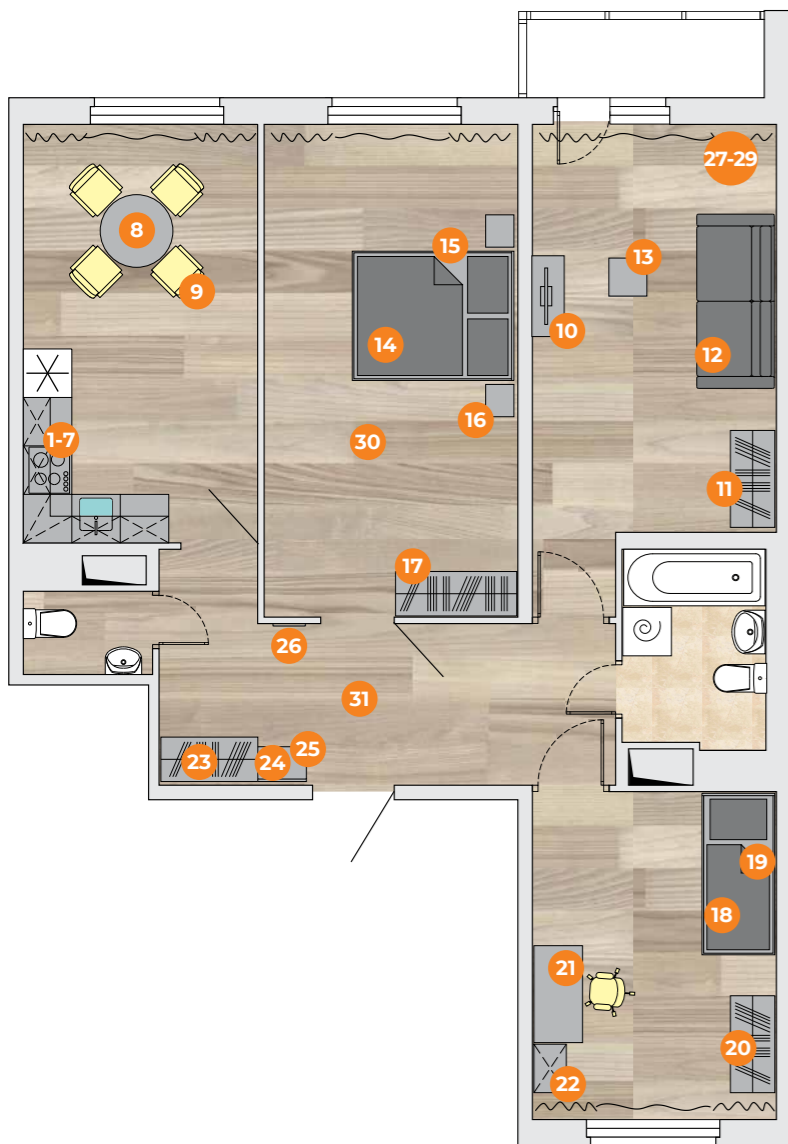

3-КОМНАТНАЯ КВАРТИРА

1. Кухонный гарнитур 2230 x до 2400 x 600 мм
2. Смеситель в цвет мойки
3. Мойка 418 x 477 x 180 мм
4. Варочная панель 4-х конфорочная
5. Духовой шкаф
6. Вытяжка
7. Холодильник 1800 x 600 x 600 мм
8. Стол обеденный 900 x 900 мм
9. Стулья — 4 шт
10. Комод с ящиками 1600 x 600 x 400 мм
11. Шкаф под одежду 2 двери 2300 x 1200 x 550 мм
12. Диван 850 x 2200 x 980
13. Журнальный столик 500 x 500мм
14. Кровать под матрас 1600 x 2000 мм
15. Матрас 1600 x 2000мм ортопедический
16. Тумба прикроватная с 2-мя ящиками 350 x 400 мм
17. Шкаф купе 2300 x 1500 x 550 мм
18. Кровать односпальная 900 x 2000мм
19. Матрас 900 x 2000мм
20. Шкаф двухстворчатый 2300 x 1200 x 550 мм
21. Стол письменный 750 x 1200 x 650 мм
22. Стеллаж для книг 2000 x 600 x 400
23. Шкаф двухстворчатый 2300 x 1200 x 550 мм
24. Прихожая с крючками и полкой 1680 x 600
25. Тумба для обуви с ящиком 520 x 600 x 400
26. Зеркало 1200 x 400 мм
- 27-28. Шторы и тюль в инд. размере — 3 компл.
29. Карниз потолочный или настенный — 3 шт
30. Люстра потолочная — 3 шт
31. Освещение в прихожую

600 000 Р*

Бытовая техника включена в комплект.
* Не является публичной офертой.
* Стоимость зависит от выбранного наполнения.