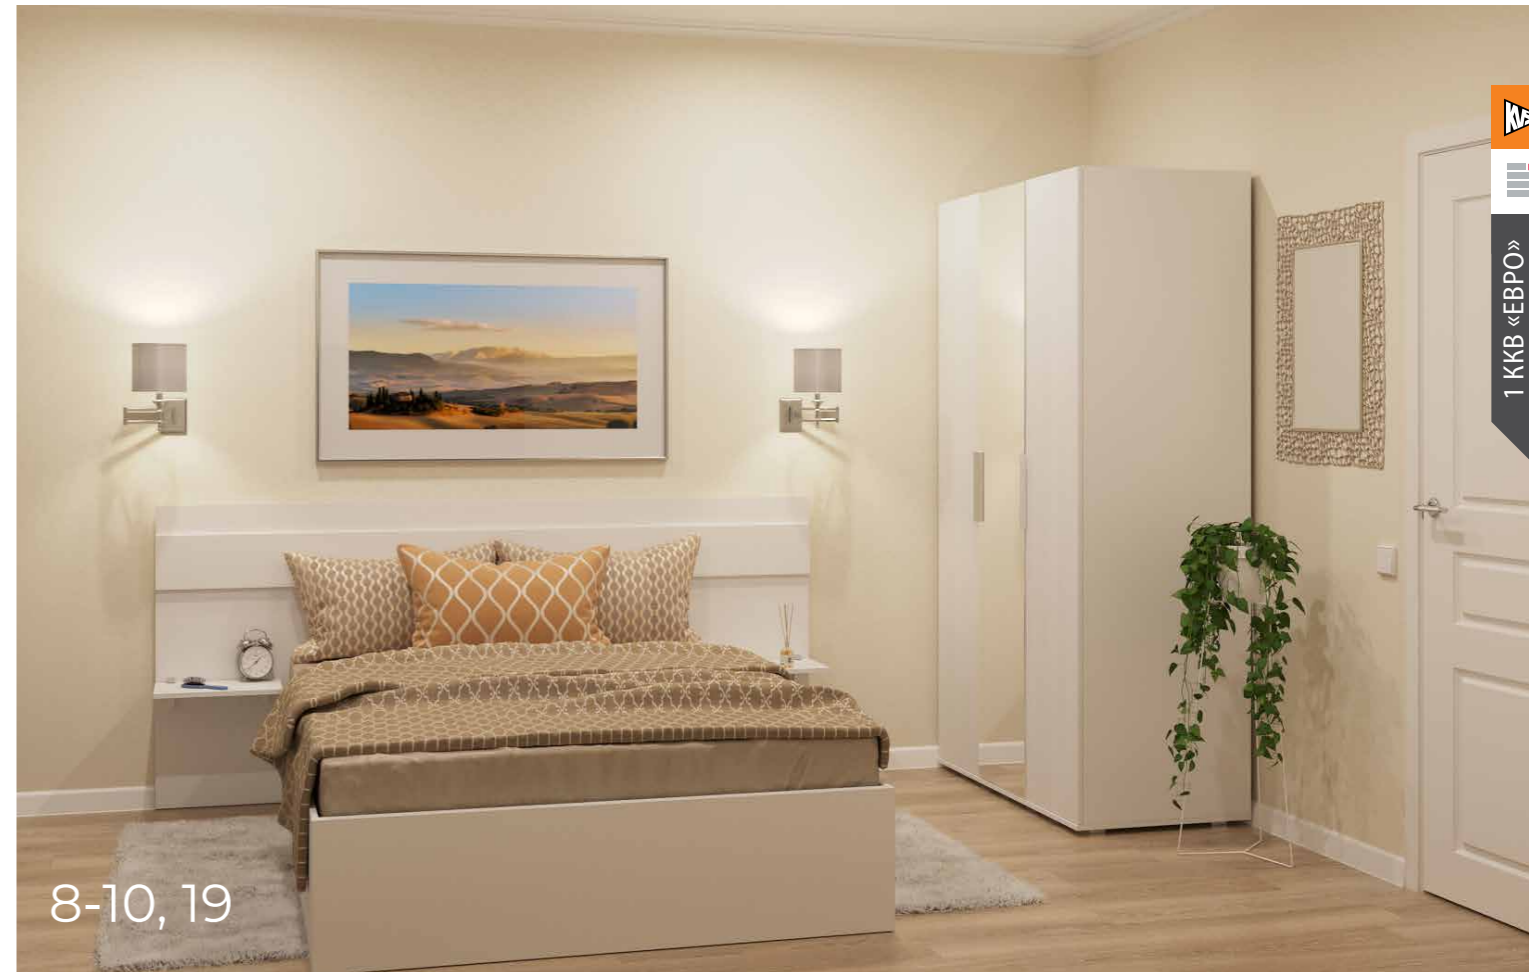

1-К КВАРТИРА «ЕВРО»

1. Кухонный гарнитур 2160 x 2416 x 600 мм
2. Смеситель 363 x 42 мм
3. Мойка 580 x 480 x 165 мм
4. Варочная панель 4-х конфорочная 590 x 520 мм
5. Вытяжка 176 x 600 x 280-430 мм
6. Духовой шкаф 595 x 530 x 595 мм
7. Подвесная тумба с открыванием вниз в гостиную 360 x 1200 x 360 мм
8. Шкаф для одежды с зеркалом 2076 x 1200 x 600 мм
9. Кровать 1100 x 2254 x 2042 мм
10. Прикроватная полка (2 шт) 16 x 400 x 250 мм
11. Шкаф для одежды 2076 x 600 x 450 мм
12. Тумба напольная 412 x 600 x 450 мм
13. Щит с крючками и полкой 1664 x 600 x 20 мм
14. Зеркало 944 x 600 x 20 мм
15. Холодильник 1800 x 580 x 580 мм
16. Диван 880 x 2200 x 1000 / 1900 x 1580 мм
17. Стол обеденный 750 x 800 мм
18. Стул (4 шт) 850 x 460 x 480 мм
19. Матрас 2000 x 1400 x 220 мм

457 000 Р*

Бытовая техника включена в комплект.
* Не является публичной офертой.
* Стоимость зависит от выбранного наполнения.