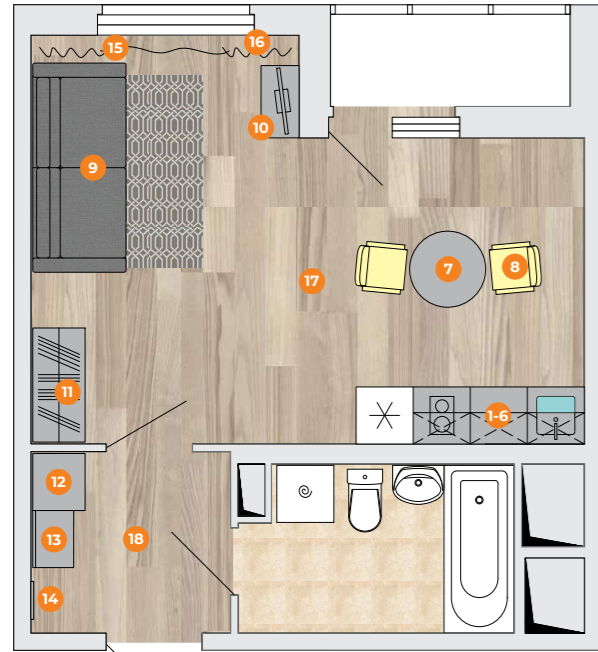

Мы избавим Вас от ненужных хлопот и поможем сэкономить Ваши средства. ДаХаус — это всегда качественно, быстро и доступно!

КВАРТИРА-СТУДИЯ

1. Кухонный гарнитур 2230 x 1800 x 600 мм
2. Смеситель в цвет мойки
3. Мойка 418 x 477 x 180 мм
4. Варочная панель 2-х конфорочные
5. Вытяжка
6. Холодильник 1600 x 600 x 600 мм
7. Стол обеденный 800 x 800 мм
8. Стул (2 шт)
9. Диван В x Д x Г 850 x 2200 x 980
10. Комод с 6 -тью ящиками 1000 x 400 x 835 мм
11. Шкаф под одежду 2 двери 2000 x 1200 x 550 мм
12. Прихожая с крючками и полкой для головных уборов 1420 x 600
13. Тумба для обуви с выдвижным ящиком 520 x 600 x 400
14. Зеркало 1200 x 400 мм
15. Текстиль шторы из светонепроницаемой ткани и тюль в индивидуальном размере
16. Карниз потолочный или настенный
17. Потолочная люстра
18. Светильник в прихожую