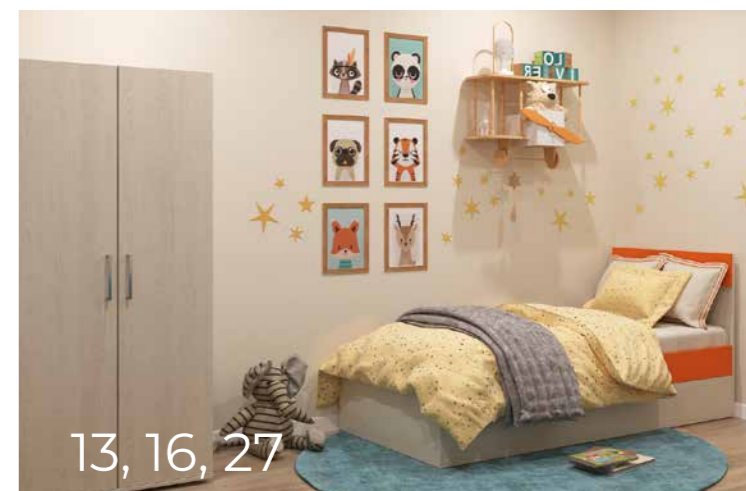

3-КОМНАТНАЯ КВАРТИРА

1. Кухонный гарнитур угловой 2160 x 2350/1616 x 600 мм
2. Смеситель 363 x 42 мм
3. Мойка 580 x 480 x 165 мм
4. Варочная панель 4-х конфорочная 590 x 520 мм
5. Вытяжка 176 x 600 x 280-430 мм
6. Духовой шкаф 595 x 530 x 595 мм
7. Шкаф для одежды с зеркалом 2076 x 1200 x 600 мм
8. Кровать 1100 x 2254 x 2042 мм
9. Прикроватная полка (2 шт) 16 x 400 x 250 мм
10. Подвесная тумба с открыванием вниз в гостиную 360 x 1200 x 360 мм
11. Шкаф для одежды 2076 x 600 x 450 мм
12. Комод с ящиками и нишей 900 x 600 x 400 мм
13. Шкаф для одежды 1736 x 800 x 600 мм
14. Стеллаж низкий с декоративными перегородками 1396 x 900 x 300 мм
15. Стол рабочий 740 x 1300 x 600 мм
16. Кровать 800 x 1942 x 950 мм
17. Шкаф для одежды 2076 x 600 x 450 мм
18. Тумба напольная 412 x 600 x 450 мм
19. Щит с крючками и полкой 1664 x 600 x 20 мм
20. Зеркало 944 x 600 x 20 мм
21. Секция навесная с двумя ящиками 360 x 450 x 350 мм
22. Холодильник 1800 x 580 x 580 мм
23. Диван 880 x 2200 x 1000 / 1900 x 1580 мм
24. Стол обеденный большой/раздвижной 750 x 640 x 940/1260 мм
25. Стул (4 шт) 960 x 540 x 445 мм
26. Матрас 2000 x 1400 x 220 мм
27. Матрас 1900 x 900 x 90 мм

623 000 Р*

Бытовая техника включена в комплект.
* Не является публичной офертой.
* Стоимость зависит от выбранного наполнения.