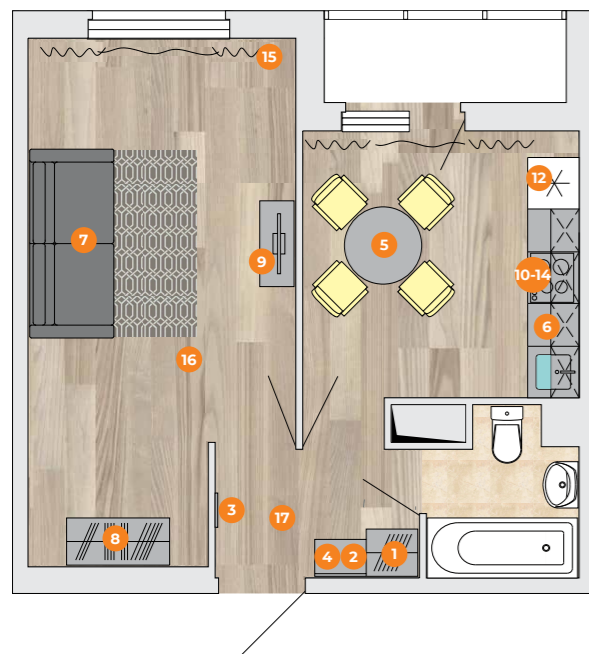

Мы избавим Вас от ненужных хлопот и поможем сэкономить Ваши средства. ДаХаус — это всегда качественно, быстро и доступно!

КВАРТИРА-СТУДИЯ

1. Кухонный гарнитур 2230 x 1800 x 600 мм
2. Смеситель в цвет мойки
3. Мойка 418 x 477 x 180 мм
4. Варочная панель 2-х конфорочные
5. Вытяжка
6. Холодильник 1600 x 600 x 600 мм
7. Стол обеденный 800 x 800 мм
8. Стул (2 шт)
9. Диван В x Д x Г 850 x 2200 x 980
10. Комод с 6 -тью ящиками 1000 x 400 x 835 мм
11. Шкаф под одежду 2 двери 2000 x 1200 x 550 мм
12. Прихожая с крючками и полкой для головных уборов 1420 x 600
13. Тумба для обуви с выдвижным ящиком 520 x 600 x 400
14. Зеркало 1200 x 400 мм
15. Текстиль шторы из светонепроницаемой ткани и тюль в индивидуальном размере
16. Карниз потолочный или настенный
17. Потолочная люстра
18. Светильник в прихожую

290 000 Р*

Бытовая техника включена в комплект.
 * Не является публичной офертой.
 * Стоимость зависит от выбранного наполнения.

12-15

1-8

9-10

1-КОМНАТНАЯ КВАРТИРА

1. Шкаф пенал 500 x 600 x 2100
2. Прихожая с крючками и полкой для головных уборов 1420 x 600мм
3. Зеркало в прихожую 1200 x 400
4. Тумба для обуви с выдвижным ящиком 520 x 600 x 400
5. Обеденная группа (стол и 4 стула) 900 x 900 x 750
6. Кухонный гарнитур 2400 x 600 x 2230
7. Диван / или кровать с матрасом 1600 x 2000
8. Шкаф 1200 x 550 x 2000
9. Комод 1000 x 400 x 1260
10. Варочная панель 4-х конфорочная
11. Духовой шкаф
12. Вытяжка встроенная или отдельная
13. Холодильник 1600 x 600 x 600 мм
14. Смеситель в цвет мойки и Мойка черная
15. Текстиль: шторы из светонепроницаемой ткани и тюль (2 комплекта в индивидуальном размере)
16. Освещение: 2 потолочные люстры
17. Накладной светильник в прихожую