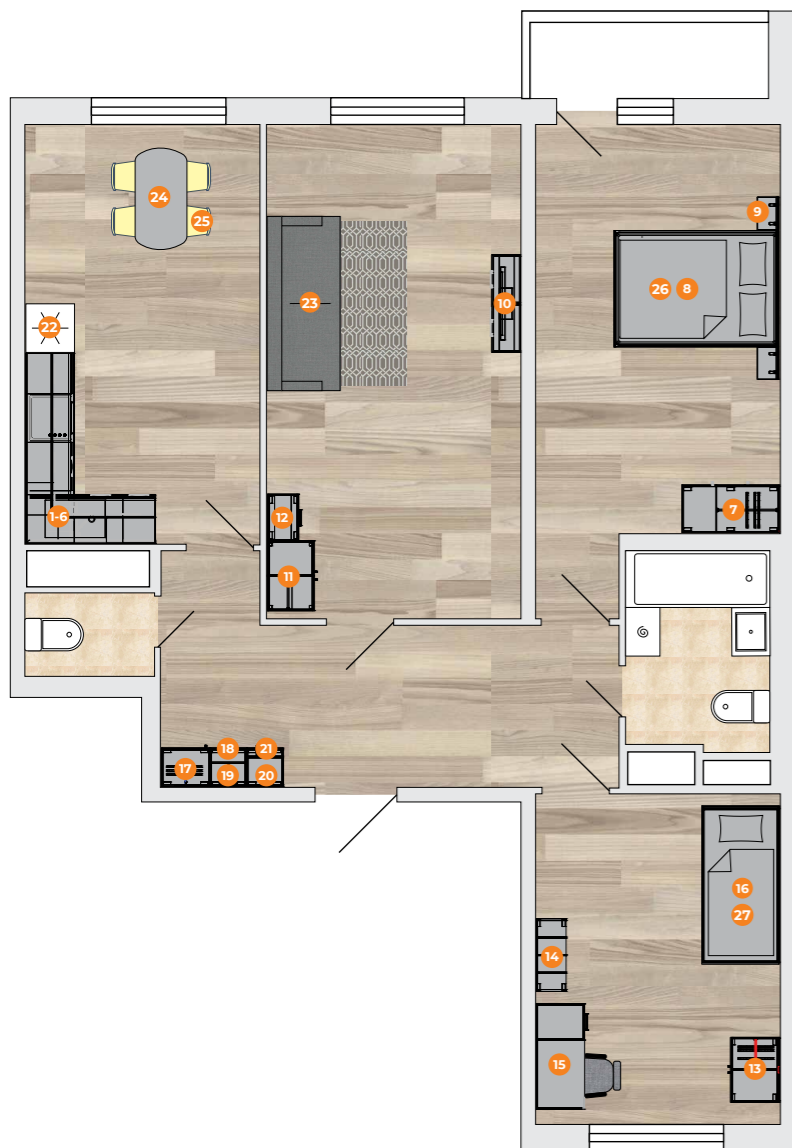

3-КОМНАТНАЯ КВАРТИРА

1. Кухонный гарнитур угловой 2160 x 2350/1616 x 600 мм
2. Смеситель 363 x 42 мм
3. Мойка 580 x 480 x 165 мм
4. Варочная панель 4-х конфорочная 590 x 520 мм
5. Вытяжка 176 x 600 x 280-430 мм
6. Духовой шкаф 595 x 530 x 595 мм
7. Шкаф для одежды с зеркалом 2076 x 1200 x 600 мм
8. Кровать 1100 x 2254 x 2042 мм
9. Прикроватная полка (2 шт) 16 x 400 x 250 мм
10. Подвесная тумба с открыванием вниз в гостиную 360 x 1200 x 360 мм
11. Шкаф для одежды 2076 x 600 x 450 мм
12. Комод с ящиками и нишей 900 x 600 x 400 мм
13. Шкаф для одежды 1736 x 800 x 600 мм
14. Стеллаж низкий с декоративными перегородками 1396 x 900 x 300 мм
15. Стол рабочий 740 x 1300 x 600 мм
16. Кровать 800 x 1942 x 950 мм
17. Шкаф для одежды 2076 x 600 x 450 мм
18. Тумба напольная 412 x 600 x 450 мм
19. Щит с крючками и полкой 1664 x 600 x 20 мм
20. Зеркало 944 x 600 x 20 мм
21. Секция навесная с двумя ящиками 360 x 450 x 350 мм
22. Холодильник 1800 x 580 x 580 мм
23. Диван 880 x 2200 x 1000 / 1900 x 1580 мм
24. Стол обеденный большой/раздвижной 750 x 640 x 940/1260 мм
25. Стул (4 шт) 960 x 540 x 445 мм
26. Матрас 2000 x 1400 x 220 мм
27. Матрас 1900 x 900 x 90 мм

623 000 Р*

Бытовая техника включена в комплект.
* Не является публичной офертой.
* Стоимость зависит от выбранного наполнения.