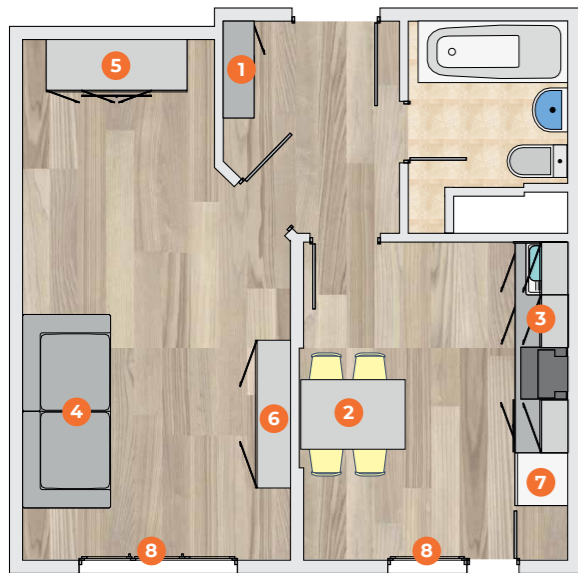

1-КОМНАТНАЯ КВАРТИРА

1. Прихожая 1120 x 398 x 2104 мм
2. Обеденная группа (стол 1200 x 800 x 750 мм+ стул 4 шт)
3. Кухонный гарнитур 2400 x 600 x 2190 мм (Мойка 585 x 485 x 180 +Смеситель 50 x 214 x 307)
4. Диван 2200 x 1000 мм
5. Шкаф 1500 x 600 x 2300 мм
6. Комод 900 x 450 x 799 мм
7. Бытовая техника (Варочная поверхность + Духовой шкаф +Наклонная вытяжка +Холодильник)
8. Шторы из светонепроницаемой ткани и тюль в индивидуальном размере
9. Потолочные светильники

393 200 Р*

Бытовая техника включена в комплект.
* Не является публичной офертой.
* Стоимость зависит от выбранного наполнения.