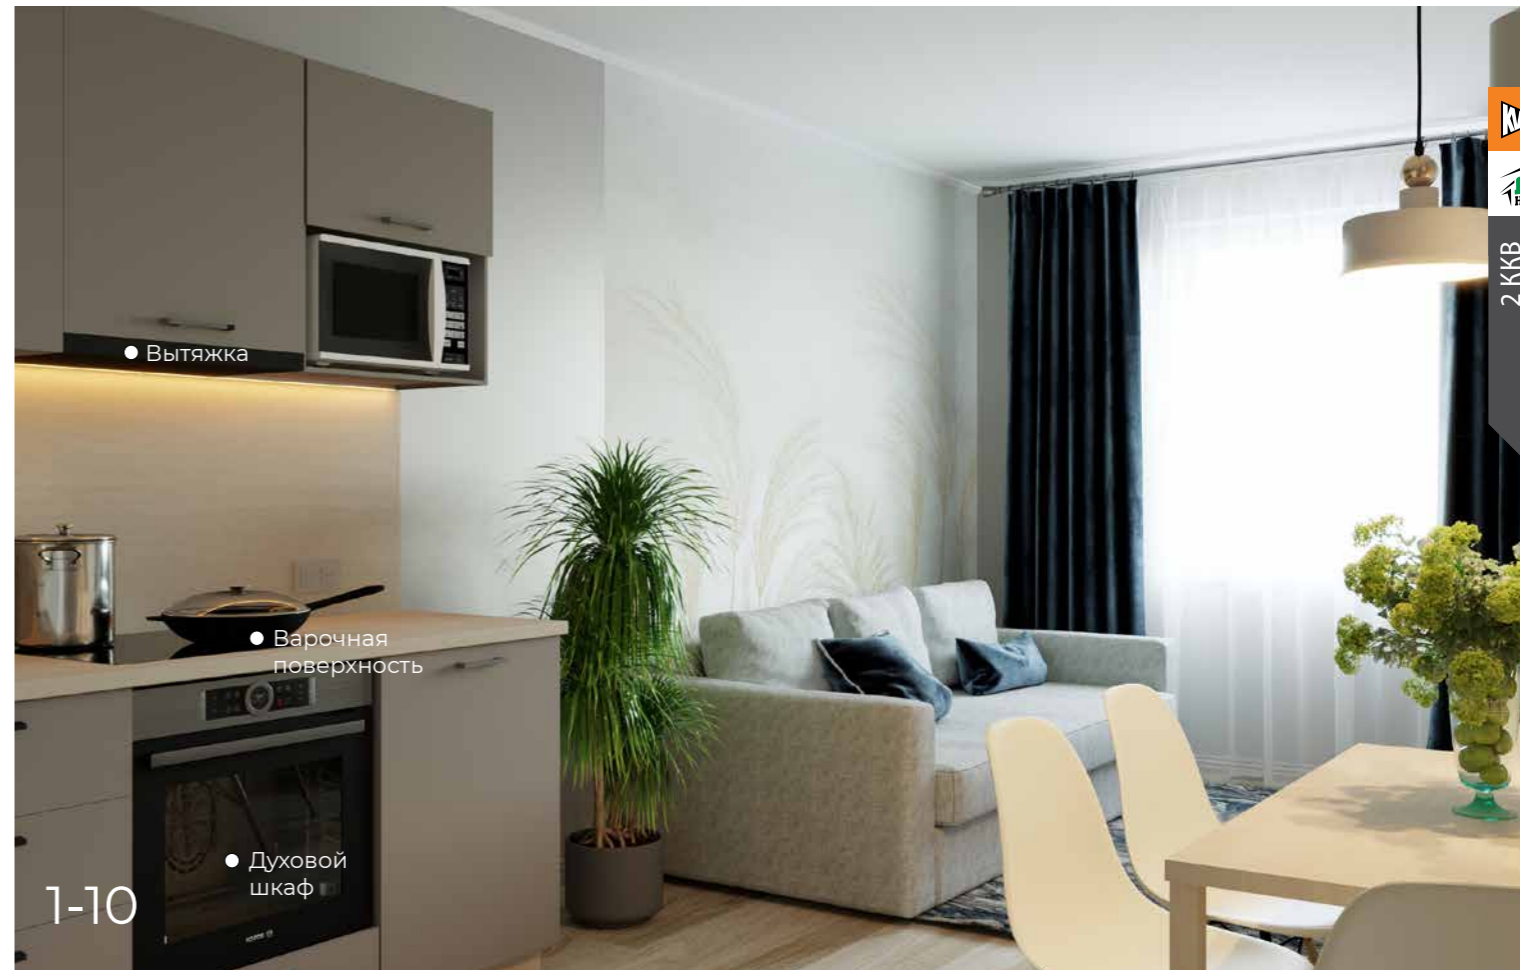

435 000 Р*

Бытовая техника включена в комплект.
* Не является публичной офертой.
* Стоимость зависит от выбранного наполнения.

16-18

8-10, 20-21

13-15

1-9

2-КОМНАТНАЯ КВАРТИРА

1. Кухонный гарнитур 2230 x до 2400 x 600 мм
2. Смеситель в цвет мойки
3. Мойка 418 x 477 x 180 мм
4. Варочная панель 4-х конфорочная
5. Духовой шкаф
6. Вытяжка
7. Холодильник 1600 x 600 x 600 мм
8. Стол обеденный 1200 x 800 мм
9. Стулья — 4 шт
10. Диван В x Д x Г 850 x 2200 x 980мм или 850 x 2000 x 980 мм
11. Комод с выдвижными ящиками 1000 x 875 x 400 мм
12. Шкаф двухстворчатый 1200 x 550 x 2000 мм
13. Кровать двуспальная с деревянным изголовьем
14. Матрас 1600 x 2000мм ортопедический
15. Тумба прикроватная с 2-мя ящиками 400x 400мм
16. Кровать односпальная 900 x 2000 мм
17. Матрас 900 x 2000 мм
18. Шкаф двухстворчатый 2000 x 1200 x 550 мм
19. Стол письменный подростковый 750 x 1200 x 650 мм
20. Стеллаж для книг 2000 x 600 x 400 мм
21. Шкаф-купе 2000 x 1200 x 550 мм
22. Прихожая с крючками и полкой 1420 x 600 мм
23. Тумба для обуви с выдвижным ящиком 520 x 600 x 400 мм
24. Зеркало 1200 x 400 мм
25. Текстиль — шторы и тюль в инд. размере — 3 комплекта
26. Карниз потолочный или настенный — 3 шт
27. Люстра потолочная — 2 шт
28. Освещение в прихожую