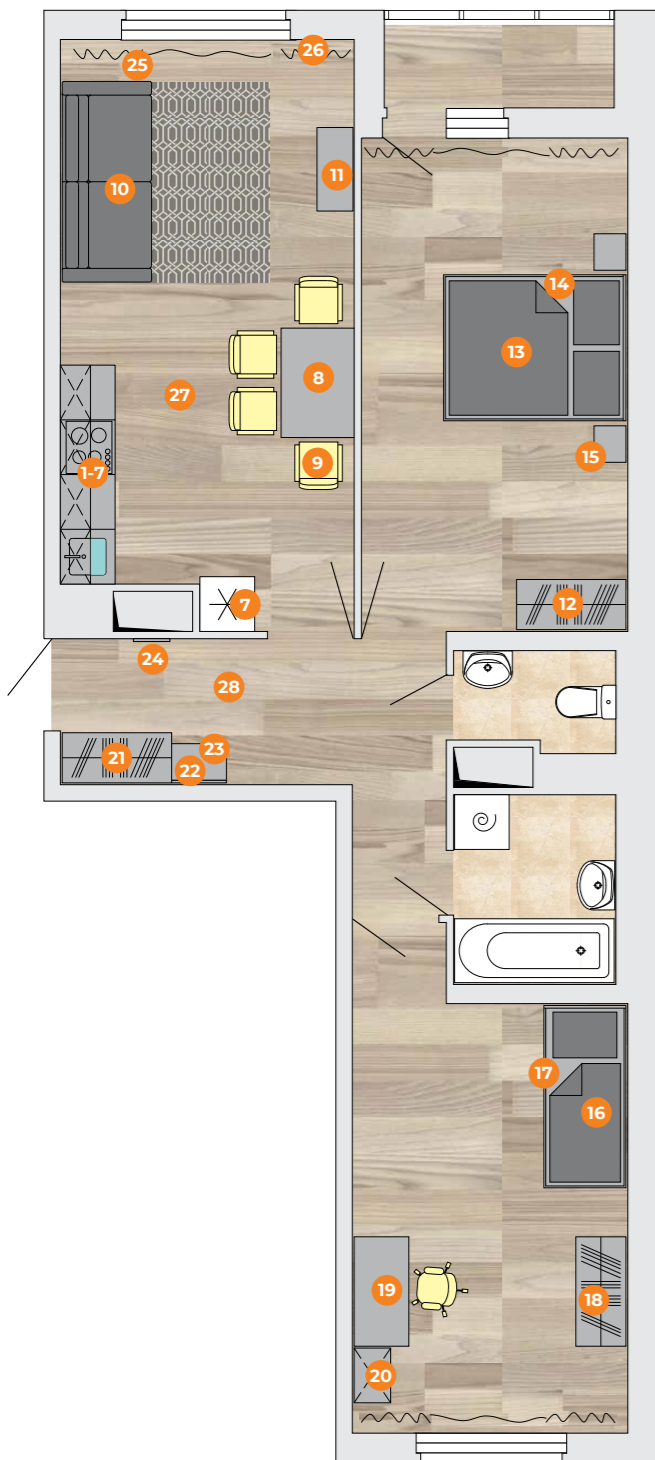

435 000 Р*

Бытовая техника включена в комплект.
* Не является публичной офертой.
* Стоимость зависит от выбранного наполнения.

16-18

8-10, 20-21

13-15

1-9

2-КОМНАТНАЯ КВАРТИРА

1. Кухонный гарнитур 2230 x до 2400 x 600 мм
2. Смеситель в цвет мойки
3. Мойка 418 x 477 x 180 мм
4. Варочная панель 4-х конфорочная
5. Духовой шкаф
6. Вытяжка
7. Холодильник 1600 x 600 x 600 мм
8. Стол обеденный 1200 x 800 мм
9. Стулья — 4 шт
10. Диван В x Д x Г 850 x 2200 x 980мм или 850 x 2000 x 980 мм
11. Комод с выдвижными ящиками 1000 x 875 x 400 мм
12. Шкаф двухстворчатый 1200 x 550 x 2000 мм
13. Кровать двуспальная с деревянным изголовьем
14. Матрас 1600 x 2000мм ортопедический
15. Тумба прикроватная с 2-мя ящиками 400x 400мм
16. Кровать односпальная 900 x 2000 мм
17. Матрас 900 x 2000 мм
18. Шкаф двухстворчатый 2000 x 1200 x 550 мм
19. Стол письменный подростковый 750 x 1200 x 650 мм
20. Стеллаж для книг 2000 x 600 x 400 мм
21. Шкаф-купе 2000 x 1200 x 550 мм
22. Прихожая с крючками и полкой 1420 x 600 мм
23. Тумба для обуви с выдвижным ящиком 520 x 600 x 400 мм
24. Зеркало 1200 x 400 мм
25. Текстиль — шторы и тюль в инд. размере — 3 комплекта
26. Карниз потолочный или настенный — 3 шт
27. Люстра потолочная — 2 шт
28. Освещение в прихожую