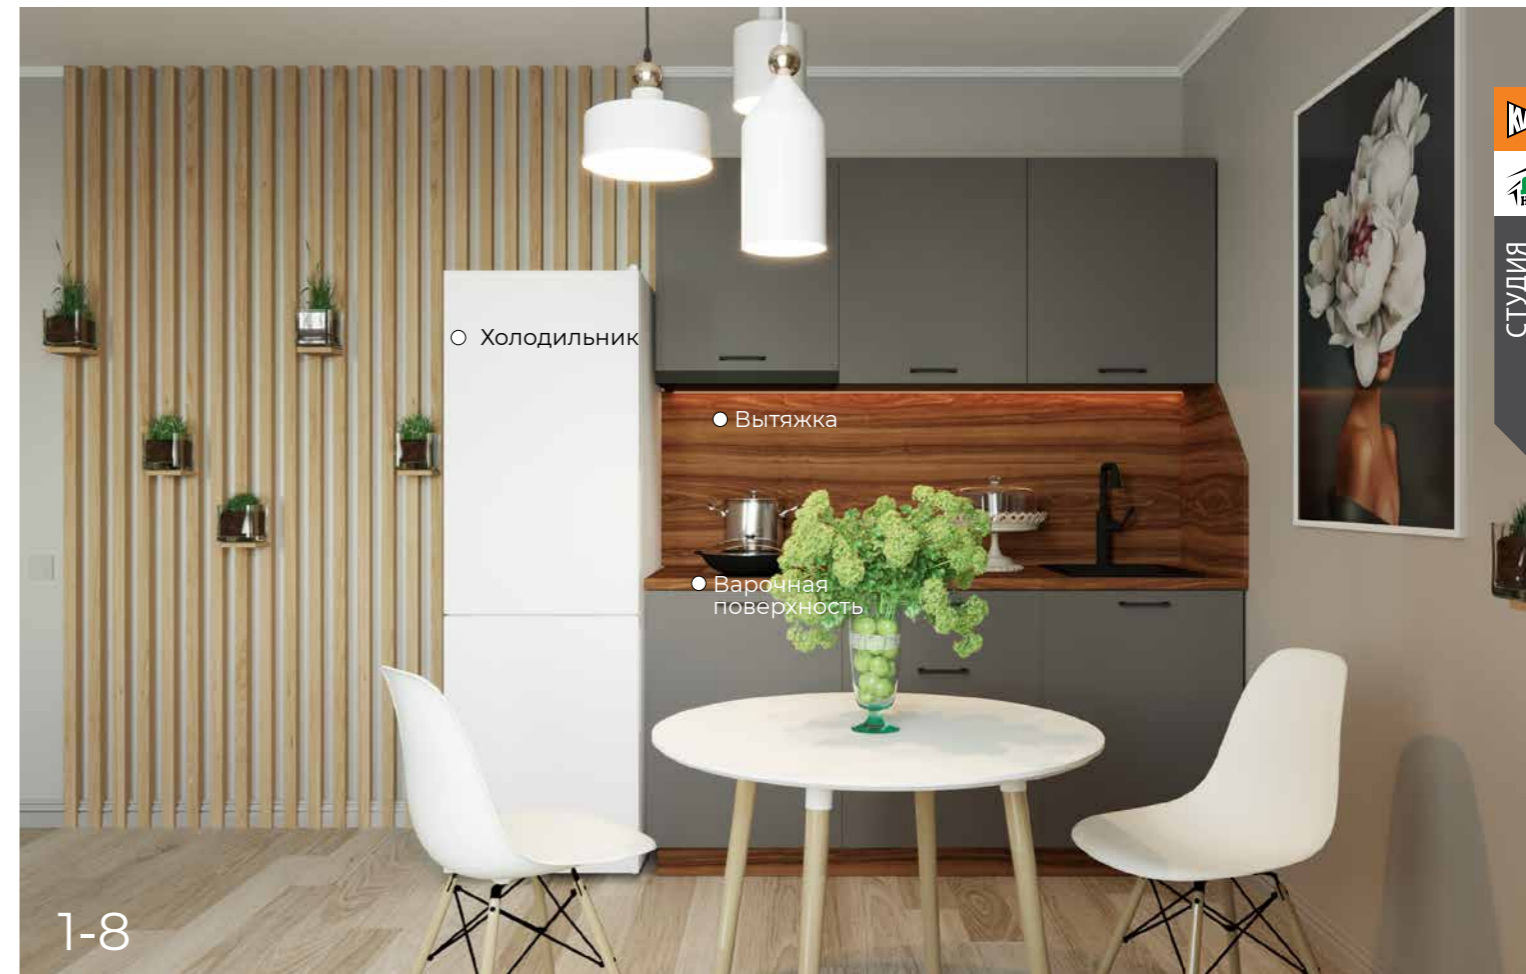

КВАРТИРА-СТУДИЯ

1. Кухонный гарнитур 2230 x 1800 x 600 мм
2. Смеситель в цвет мойки
3. Мойка 418 x 477 x 180 мм
4. Варочная панель 2-х конфорочные
5. Вытяжка
6. Холодильник 1600 x 600 x 600 мм
7. Стол обеденный 800 x 800 мм
8. Стул (2 шт)
9. Диван В x Д x Г 850 x 2200 x 980
10. Комод с 6 -тью ящиками 1000 x 400 x 835 мм
11. Шкаф под одежду 2 двери 2000 x 1200 x 550 мм
12. Прихожая с крючками и полкой для головных уборов 1420 x 600
13. Тумба для обуви с выдвижным ящиком 520 x 600 x 400
14. Зеркало 1200 x 400 мм
15. Текстиль шторы из светонепроницаемой ткани и тюль в индивидуальном размере
16. Карниз потолочный или настенный
17. Потолочная люстра
18. Светильник в прихожую

290 000 Р*

Бытовая техника включена в комплект.
* Не является публичной офертой.
* Стоимость зависит от выбранного наполнения.

12-15

1-8

9-10