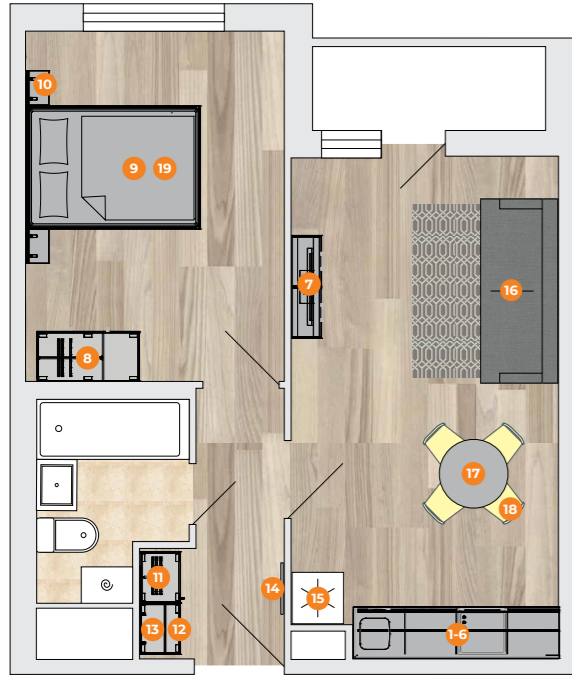

КВАРТИРА-СТУДИЯ

1. Кухонный гарнитур 2160 x 1500 x 600 мм
2. Смеситель 363 x 42 мм
3. Мойка 580 x 480 x 165 мм
4. Варочная панель 2-х конфорочная 300 x 510 мм
5. Вытяжка 176 x 600 x 280-430 мм
6. Комод с ящиками и нишей 900 x 600 x 400 мм
7. Шкаф под одежду 2 двери 2076 x 900 x 600 мм
8. Шкаф для одежды (прихожая) 2076 x 600 x 450 мм
9. Тумба напольная 412 x 600 x 450 мм
10. Щит с крючками и полкой 1664 x 600 x 20 мм
11. Зеркало 944 x 600 x 20 мм
12. Холодильник 1800 x 580 x 580 мм
13. Диван 880 x 2200 x 1000 / 1900 x 1580 мм
14. Стол обеденный 750 x 800 мм
15. Стул (3 шт) 850 x 460 x 480 мм

413 000 Р*

Бытовая техника включена в комплект.
* Не является публичной офертой.
* Стоимость зависит от выбранного наполнения.

10-12

1-6, 14

16-17

8-9, 15

1-К КВАРТИРА «ЕВРО»

1. Кухонный гарнитур 2160 x 2416 x 600 мм
2. Смеситель 363 x 42 мм
3. Мойка 580 x 480 x 165 мм
4. Варочная панель 4-х конфорочная 590 x 520 мм
5. Вытяжка 176 x 600 x 280-430 мм
6. Духовой шкаф 595 x 530 x 595 мм
7. Подвесная тумба с открыванием вниз в гостиную 360 x 1200 x 360 мм
8. Шкаф для одежды с зеркалом 2076 x 1200 x 600 мм
9. Кровать 1100 x 2254 x 2042 мм
10. Прикроватная полка (2 шт) 16 x 400 x 250 мм
11. Шкаф для одежды 2076 x 600 x 450 мм
12. Тумба напольная 412 x 600 x 450 мм
13. Щит с крючками и полкой 1664 x 600 x 20 мм
14. Зеркало 944 x 600 x 20 мм
15. Холодильник 1800 x 580 x 580 мм
16. Диван 880 x 2200 x 1000 / 1900 x 1580 мм
17. Стол обеденный 750 x 800 мм
18. Стул (4 шт) 850 x 460 x 480 мм
19. Матрас 2000 x 1400 x 220 мм