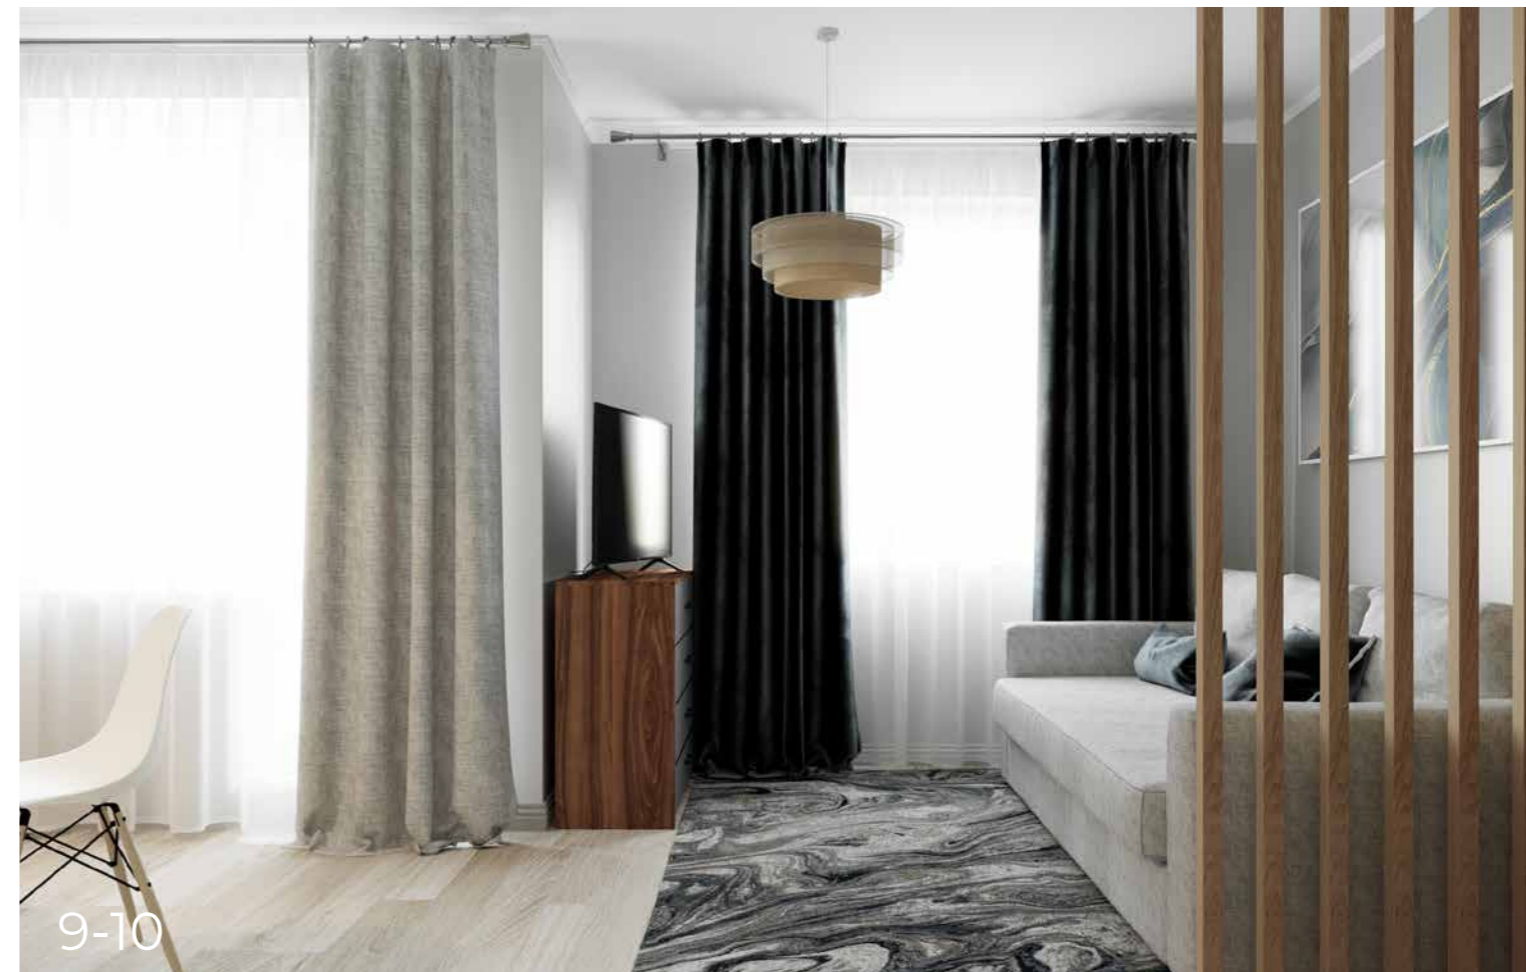

КВАРТИРА-СТУДИЯ

1. Кухонный гарнитур 2230 x 1800 x 600 мм
2. Смеситель в цвет мойки
3. Мойка 418 x 477 x 180 мм
4. Варочная панель 2-х конфорочные
5. Вытяжка
6. Холодильник 1600 x 600 x 600 мм
7. Стол обеденный 800 x 800 мм
8. Стул (2 шт)
9. Диван В x Д x Г 850 x 2200 x 980
10. Комод с 6 -тью ящиками 1000 x 400 x 835 мм
11. Шкаф под одежду 2 двери 2000 x 1200 x 550 мм
12. Прихожая с крючками и полкой для головных уборов 1420 x 600
13. Тумба для обуви с выдвижным ящиком 520 x 600 x 400
14. Зеркало 1200 x 400 мм
15. Текстиль шторы из светонепроницаемой ткани и тюль в индивидуальном размере
16. Карниз потолочный или настенный
17. Потолочная люстра
18. Светильник в прихожую

290 000 Р*

Бытовая техника включена в комплект.
* Не является публичной офертой.
* Стоимость зависит от выбранного наполнения.

12-15

1-8

9-10