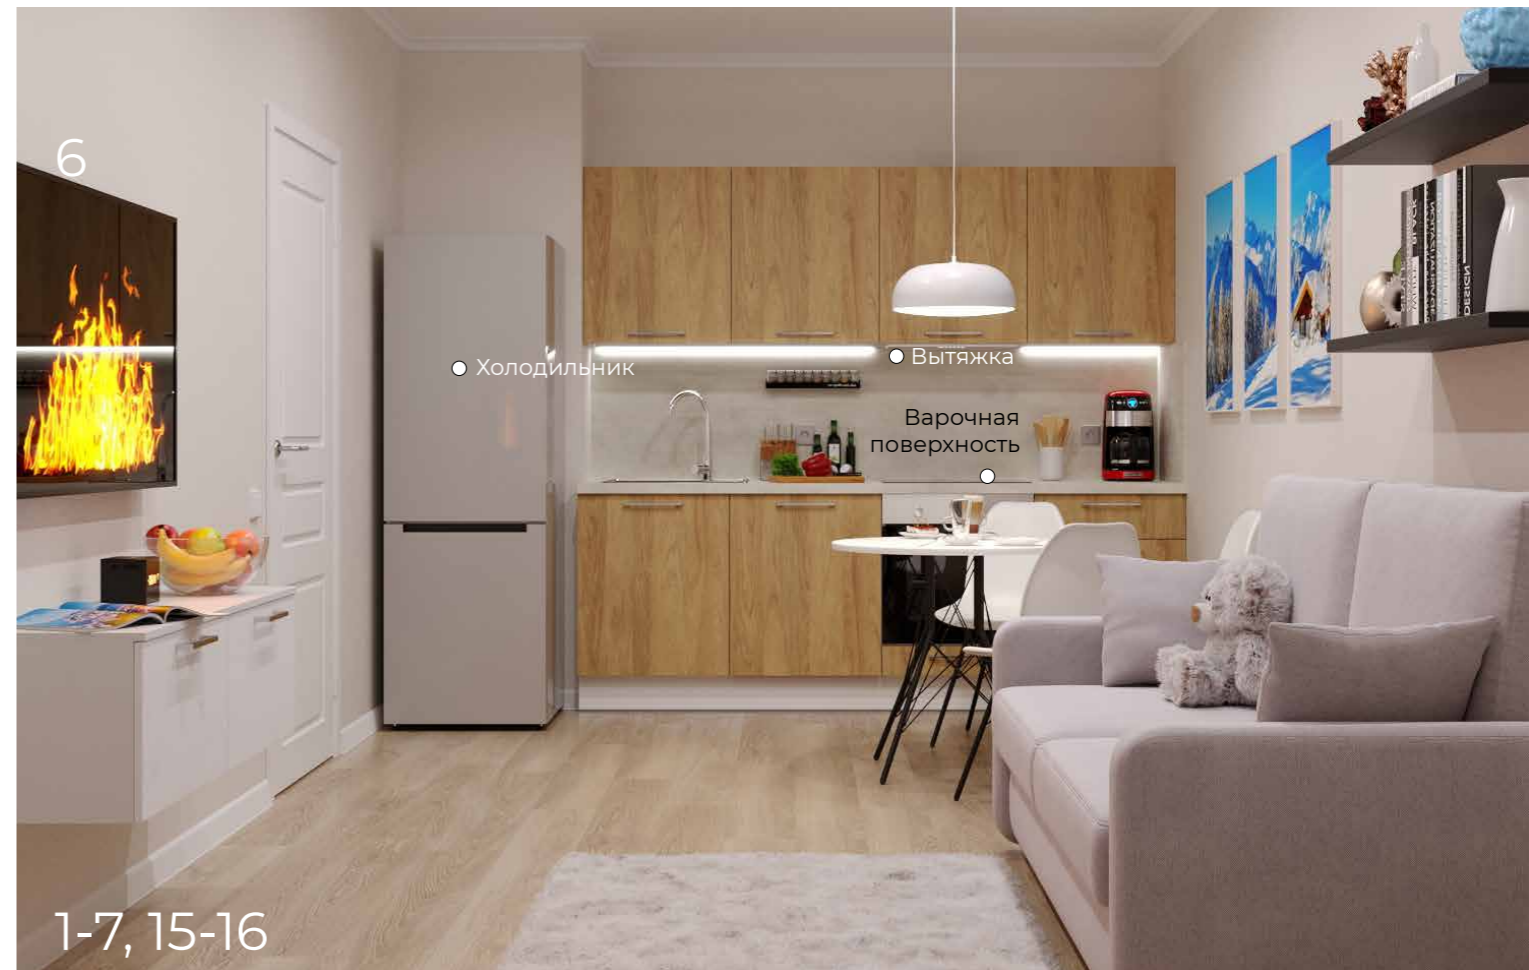

1-К КВАРТИРА «ЕВРО»

1. Кухонный гарнитур 2160 x 2416 x 600 мм
2. Смеситель 363 x 42 мм
3. Мойка 580 x 480 x 165 мм
4. Варочная панель 4-х конфорочная 590 x 520 мм
5. Вытяжка 176 x 600 x 280-430 мм
6. Духовой шкаф 595 x 530 x 595 мм
7. Подвесная тумба с открыванием вниз в гостиную 360 x 1200 x 360 мм
8. Шкаф для одежды с зеркалом 2076 x 1200 x 600 мм
9. Кровать 1100 x 2254 x 2042 мм
10. Прикроватная полка (2 шт) 16 x 400 x 250 мм
11. Шкаф для одежды 2076 x 600 x 450 мм
12. Тумба напольная 412 x 600 x 450 мм
13. Щит с крючками и полкой 1664 x 600 x 20 мм
14. Зеркало 944 x 600 x 20 мм
15. Холодильник 1800 x 580 x 580 мм
16. Диван 880 x 2200 x 1000 / 1900 x 1580 мм
17. Стол обеденный 750 x 800 мм
18. Стул (4 шт) 850 x 460 x 480 мм
19. Матрас 2000 x 1400 x 220 мм

457 000 Р*

Бытовая техника включена в комплект.
* Не является публичной офертой.
* Стоимость зависит от выбранного наполнения.