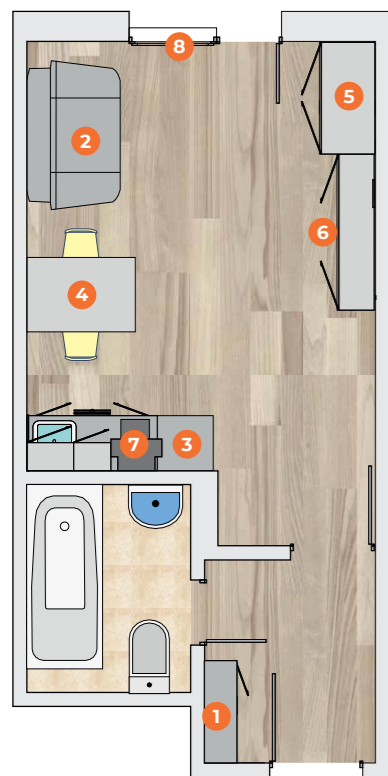

КВАРТИРА-СТУДИЯ

1. Прихожая 1120 x 398 x 2104 мм
2. Диван 2200 x 1070 мм
3. Кухонный гарнитур 1800 x 600 x 2230 мм (Мойка 485 x 485 x 180 + Смеситель 50 x 219 x 338)
4. Обеденная группа (стол 1200 x 800 x 750 мм + стул 2 шт)
5. Шкаф 1000 x 600 x 2300 мм
6. Комод 900 x 450 x 799 мм
7. Бытовая техника (Варочная поверхность+Наклонная вытяжка+Холодильник)
8. Шторы из светонепроницаемой ткани и тюль в индивидуальном размере
9. Потолочные светильники