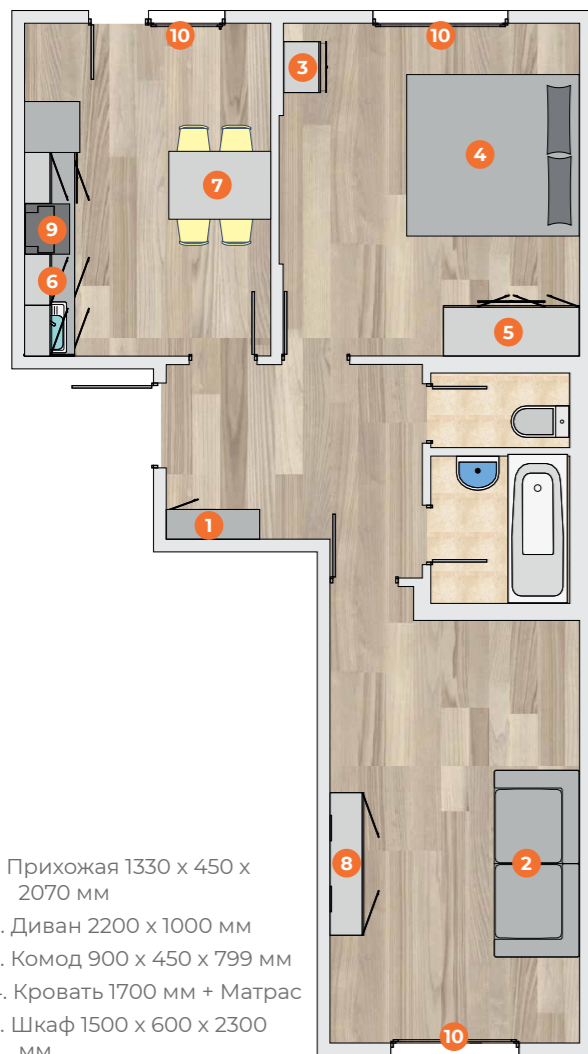

КВАРТИРА-СТУДИЯ

1. Прихожая 1120 x 398 x 2104 мм
2. Диван 2200 x 1070 мм
3. Кухонный гарнитур 1800 x 600 x 2230 мм (Мойка 485 x 485 x 180 + Смеситель 50 x 219 x 338)
4. Обеденная группа (стол 1200 x 800 x 750 мм + стул 2 шт)
5. Шкаф 1000 x 600 x 2300 мм
6. Комод 900 x 450 x 799 мм
7. Бытовая техника (Варочная поверхность+Наклонная вытяжка+Холодильник)
8. Шторы из светонепроницаемой ткани и тюль в индивидуальном размере
9. Потолочные светильники

293 500 Р*

Бытовая техника включена в комплект.
 * Не является публичной офертой.
 * Стоимость зависит от выбранного наполнения.

1-КОМНАТНАЯ КВАРТИРА

1. Прихожая 1120 x 398 x 2104 мм
2. Обеденная группа (стол 1200 x 800 x 750 мм+ стул 4 шт)
3. Кухонный гарнитур 2400 x 600 x 2190 мм (Мойка 585 x 485 x 180 +Смеситель 50 x 214 x 307)
4. Диван 2200 x 1000 мм
5. Шкаф 1500 x 600 x 2300 мм
6. Комод 900 x 450 x 799 мм
7. Бытовая техника (Варочная поверхность + Духовой шкаф +Наклонная вытяжка +Холодильник)
8. Шторы из светонепроницаемой ткани и тюль в индивидуальном размере
9. Потолочные светильники

393 200 Р*

Бытовая техника включена в комплект.
* Не является публичной офертой.
* Стоимость зависит от выбранного наполнения.

2-КОМНАТНАЯ КВАРТИРА

1. Прихожая 1330 x 450 x 2070 мм
2. Диван 2200 x 1000 мм
3. Комод 900 x 450 x 799 мм
4. Кровать 1700 мм + Матрас
5. Шкаф 1500 x 600 x 2300 мм
6. Кухонный гарнитур 2400 x 600 x 2190 мм (Мойка 585 x 485 x 180+Смеситель 50 x 214 x 307)
7. Обеденная группа (стол 1200 x 800 x 750 мм+ стул 4 шт)
8. Тумба 1680 x 450 x 360
9. Бытовая техника (Варочная поверхность 520 x 590 x 40 + Духовой шкаф 595 x 595 x 530+ Наклонная вытяжка 596 x 283 x 918 + Холодильник 554 x 558 x 1800)
10. Шторы из светонепроницаемой ткани и тюль в индивидуальном размере
11. Потолочные светильники