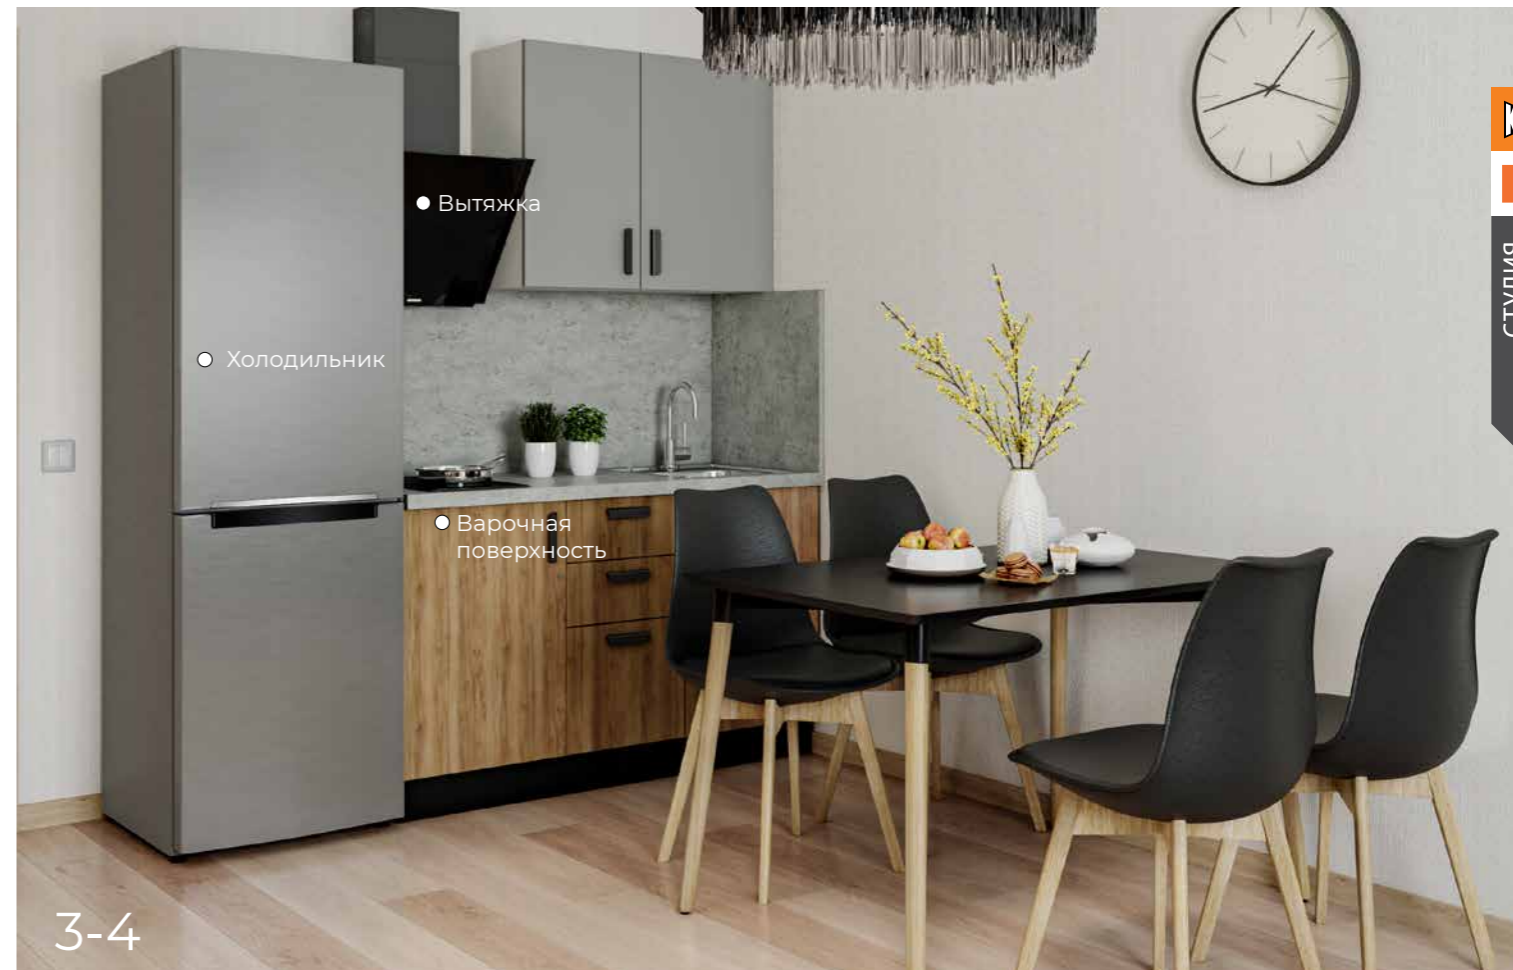

293 500 Р*

Бытовая техника включена в комплект.
 * Не является публичной офертой.
 * Стоимость зависит от выбранного наполнения.

1-КОМНАТНАЯ КВАРТИРА

1. Прихожая 1120 x 398 x 2104 мм
2. Обеденная группа (стол 1200 x 800 x 750 мм+ стул 4 шт)
3. Кухонный гарнитур 2400 x 600 x 2190 мм (Мойка 585 x 485 x 180 +Смеситель 50 x 214 x 307)
4. Диван 2200 x 1000 мм
5. Шкаф 1500 x 600 x 2300 мм
6. Комод 900 x 450 x 799 мм
7. Бытовая техника (Варочная поверхность + Духовой шкаф +Наклонная вытяжка +Холодильник)
8. Шторы из светонепроницаемой ткани и тюль в индивидуальном размере
9. Потолочные светильники