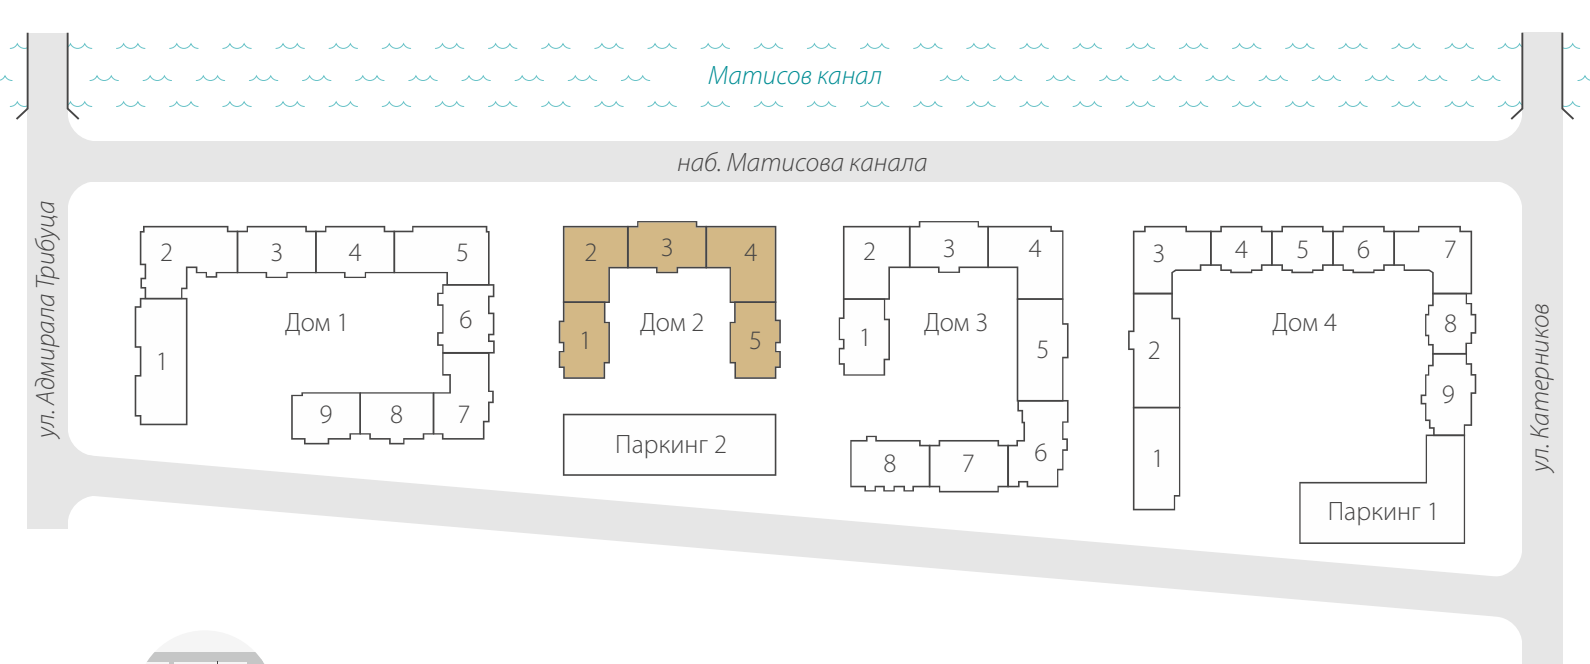

Жилой квартал бизнес-класса
Наutilus

ДОМ 2 ЭТАЖ 1

- С - СТУДИЯ
- 1К КВАРТИРА
- 2К КВАРТИРА
- 3К КВАРТИРА
- 4К КВАРТИРА
- МОП МЕСТА ОБЩЕГО ПОЛЬЗОВАНИЯ
- КОММЕРЧЕСКИЕ ПОМЕЩЕНИЯ

Оборудование хозуборудий и раздвижные двери в состав отделки не входит

Жилой квартал бизнес-класса
Наutilus

ДОМ 2 ЭТАЖ 2

- С - СТУДИЯ
- 1К КВАРТИРА
- 2К КВАРТИРА
- 3К КВАРТИРА
- 4К КВАРТИРА
- МОП МЕСТА ОБЩЕГО ПОЛЬЗОВАНИЯ
- КОММЕРЧЕСКИЕ ПОМЕЩЕНИЯ

Оборудование из нержавеющей стали и раздвижные двери в состав отделки не входит