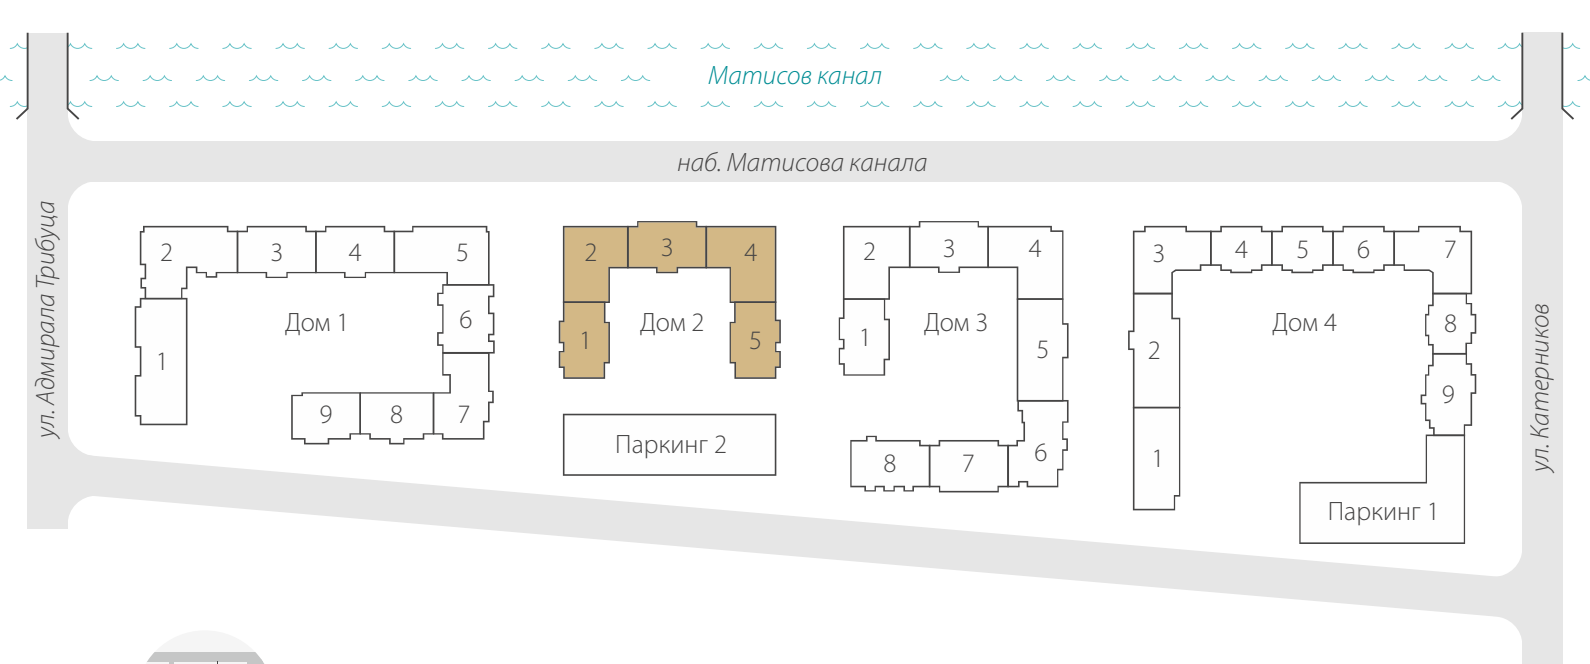

Жилой квартал бизнес-класса
Наutilus

ДОМ 2 ТИПОВОЙ ЭТАЖ 3-4

- С - СТУДИЯ
- 1К КВАРТИРА
- 2К КВАРТИРА
- 3К КВАРТИРА
- 4К КВАРТИРА
- МОП МЕСТА ОБЩЕГО ПОЛЬЗОВАНИЯ
- КОММЕРЧЕСКИЕ ПОМЕЩЕНИЯ

Оборудование гардеробной и раздвижные двери в состав отделки не входят