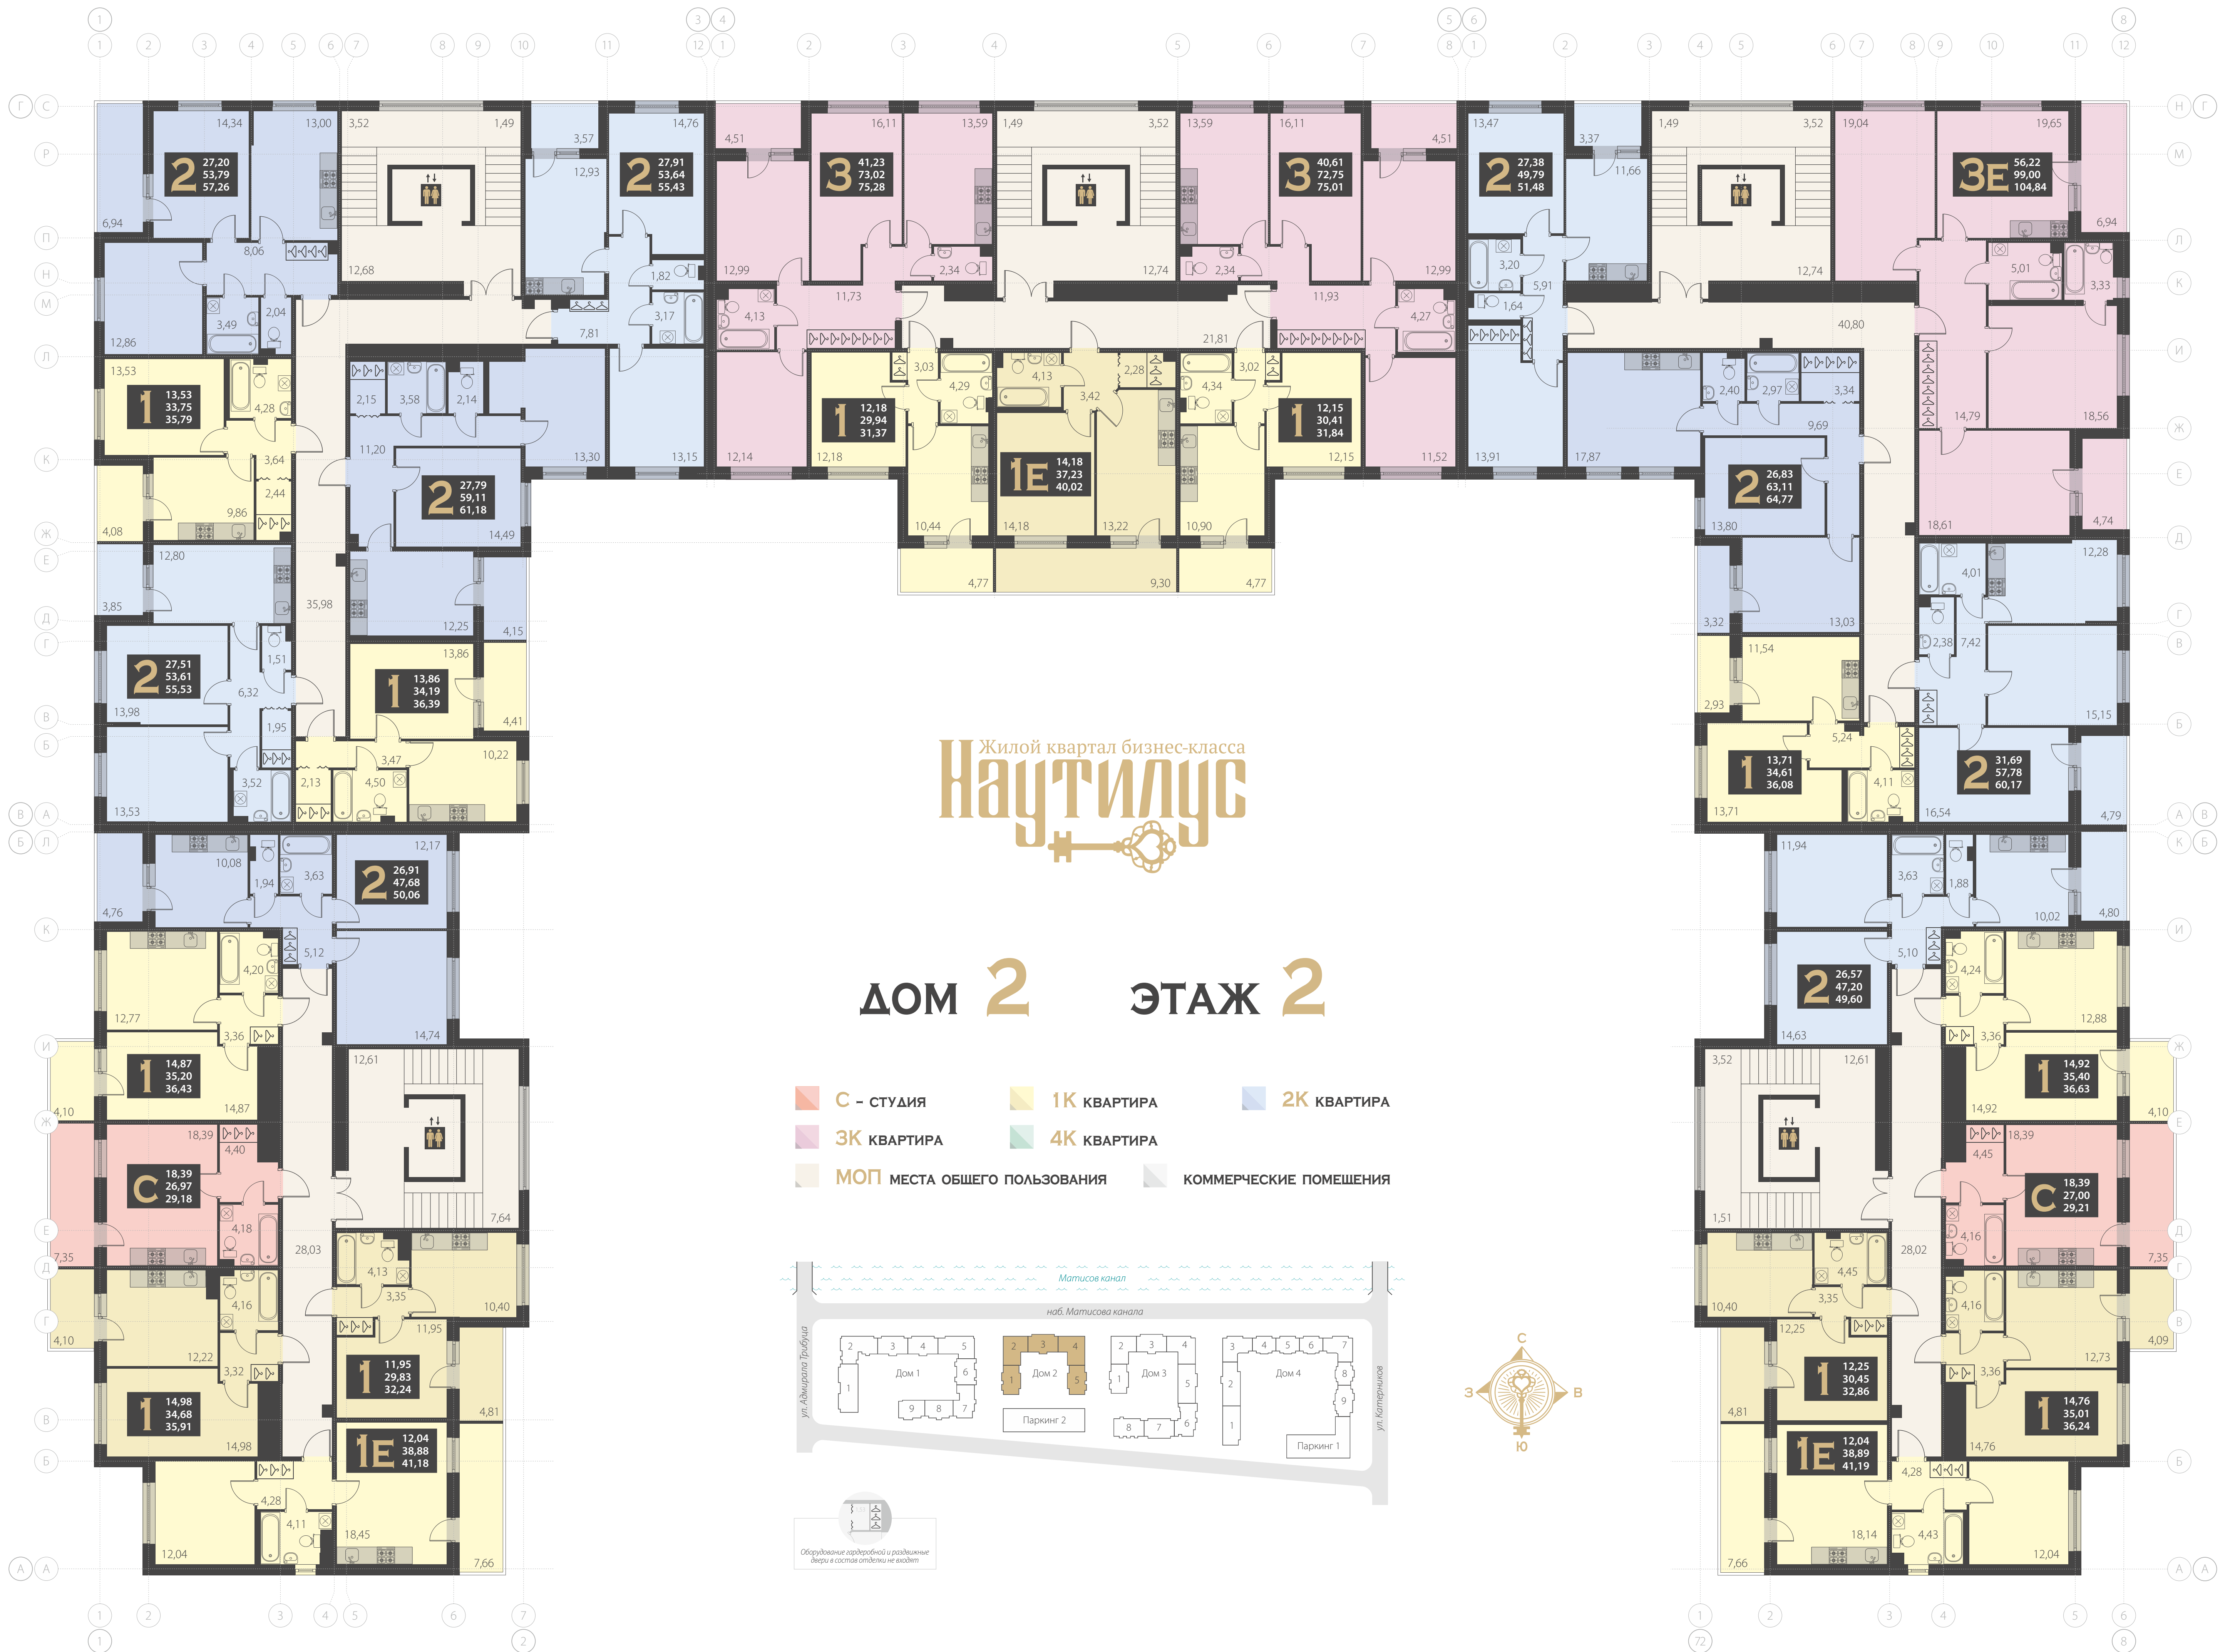

Жилой квартал бизнес-класса
Наutilus

ДОМ 2 ЭТАЖ 1

- С - СТУДИЯ
- 1К КВАРТИРА
- 2К КВАРТИРА
- 3К КВАРТИРА
- 4К КВАРТИРА
- МОП МЕСТА ОБЩЕГО ПОЛЬЗОВАНИЯ
- КОММЕРЧЕСКИЕ ПОМЕЩЕНИЯ

Оборудование хозуборудий и раздвижные двери в состав отделки не входит

Жилой квартал бизнес-класса
Наutilus

ДОМ 2 ЭТАЖ 2

- С - СТУДИЯ
- 1К КВАРТИРА
- 2К КВАРТИРА
- 3К КВАРТИРА
- 4К КВАРТИРА
- МОП МЕСТА ОБЩЕГО ПОЛЬЗОВАНИЯ
- КОММЕРЧЕСКИЕ ПОМЕЩЕНИЯ

Оборудование из нержавеющей стали и раздвижные двери в состав отделки не входит

Жилой квартал бизнес-класса
Наutilus

ДОМ 2 ТИПОВОЙ ЭТАЖ 3-4

- С - СТУДИЯ
- 1К КВАРТИРА
- 2К КВАРТИРА
- 3К КВАРТИРА
- 4К КВАРТИРА
- МОП МЕСТА ОБЩЕГО ПОЛЬЗОВАНИЯ
- КОММЕРЧЕСКИЕ ПОМЕЩЕНИЯ

Оборудование гардеробной и раздвижные двери в состав отделки не входят

Жилой квартал бизнес-класса
Наutilus

ДОМ 2 МАНСАРДНЫЙ ЭТАЖ 5

- С - СТУДИЯ
- 1К КВАРТИРА
- 2К КВАРТИРА
- 3К КВАРТИРА
- 4К КВАРТИРА
- МОП МЕСТА ОБЩЕГО ПОЛЬЗОВАНИЯ
- КОММЕРЧЕСКИЕ ПОМЕЩЕНИЯ