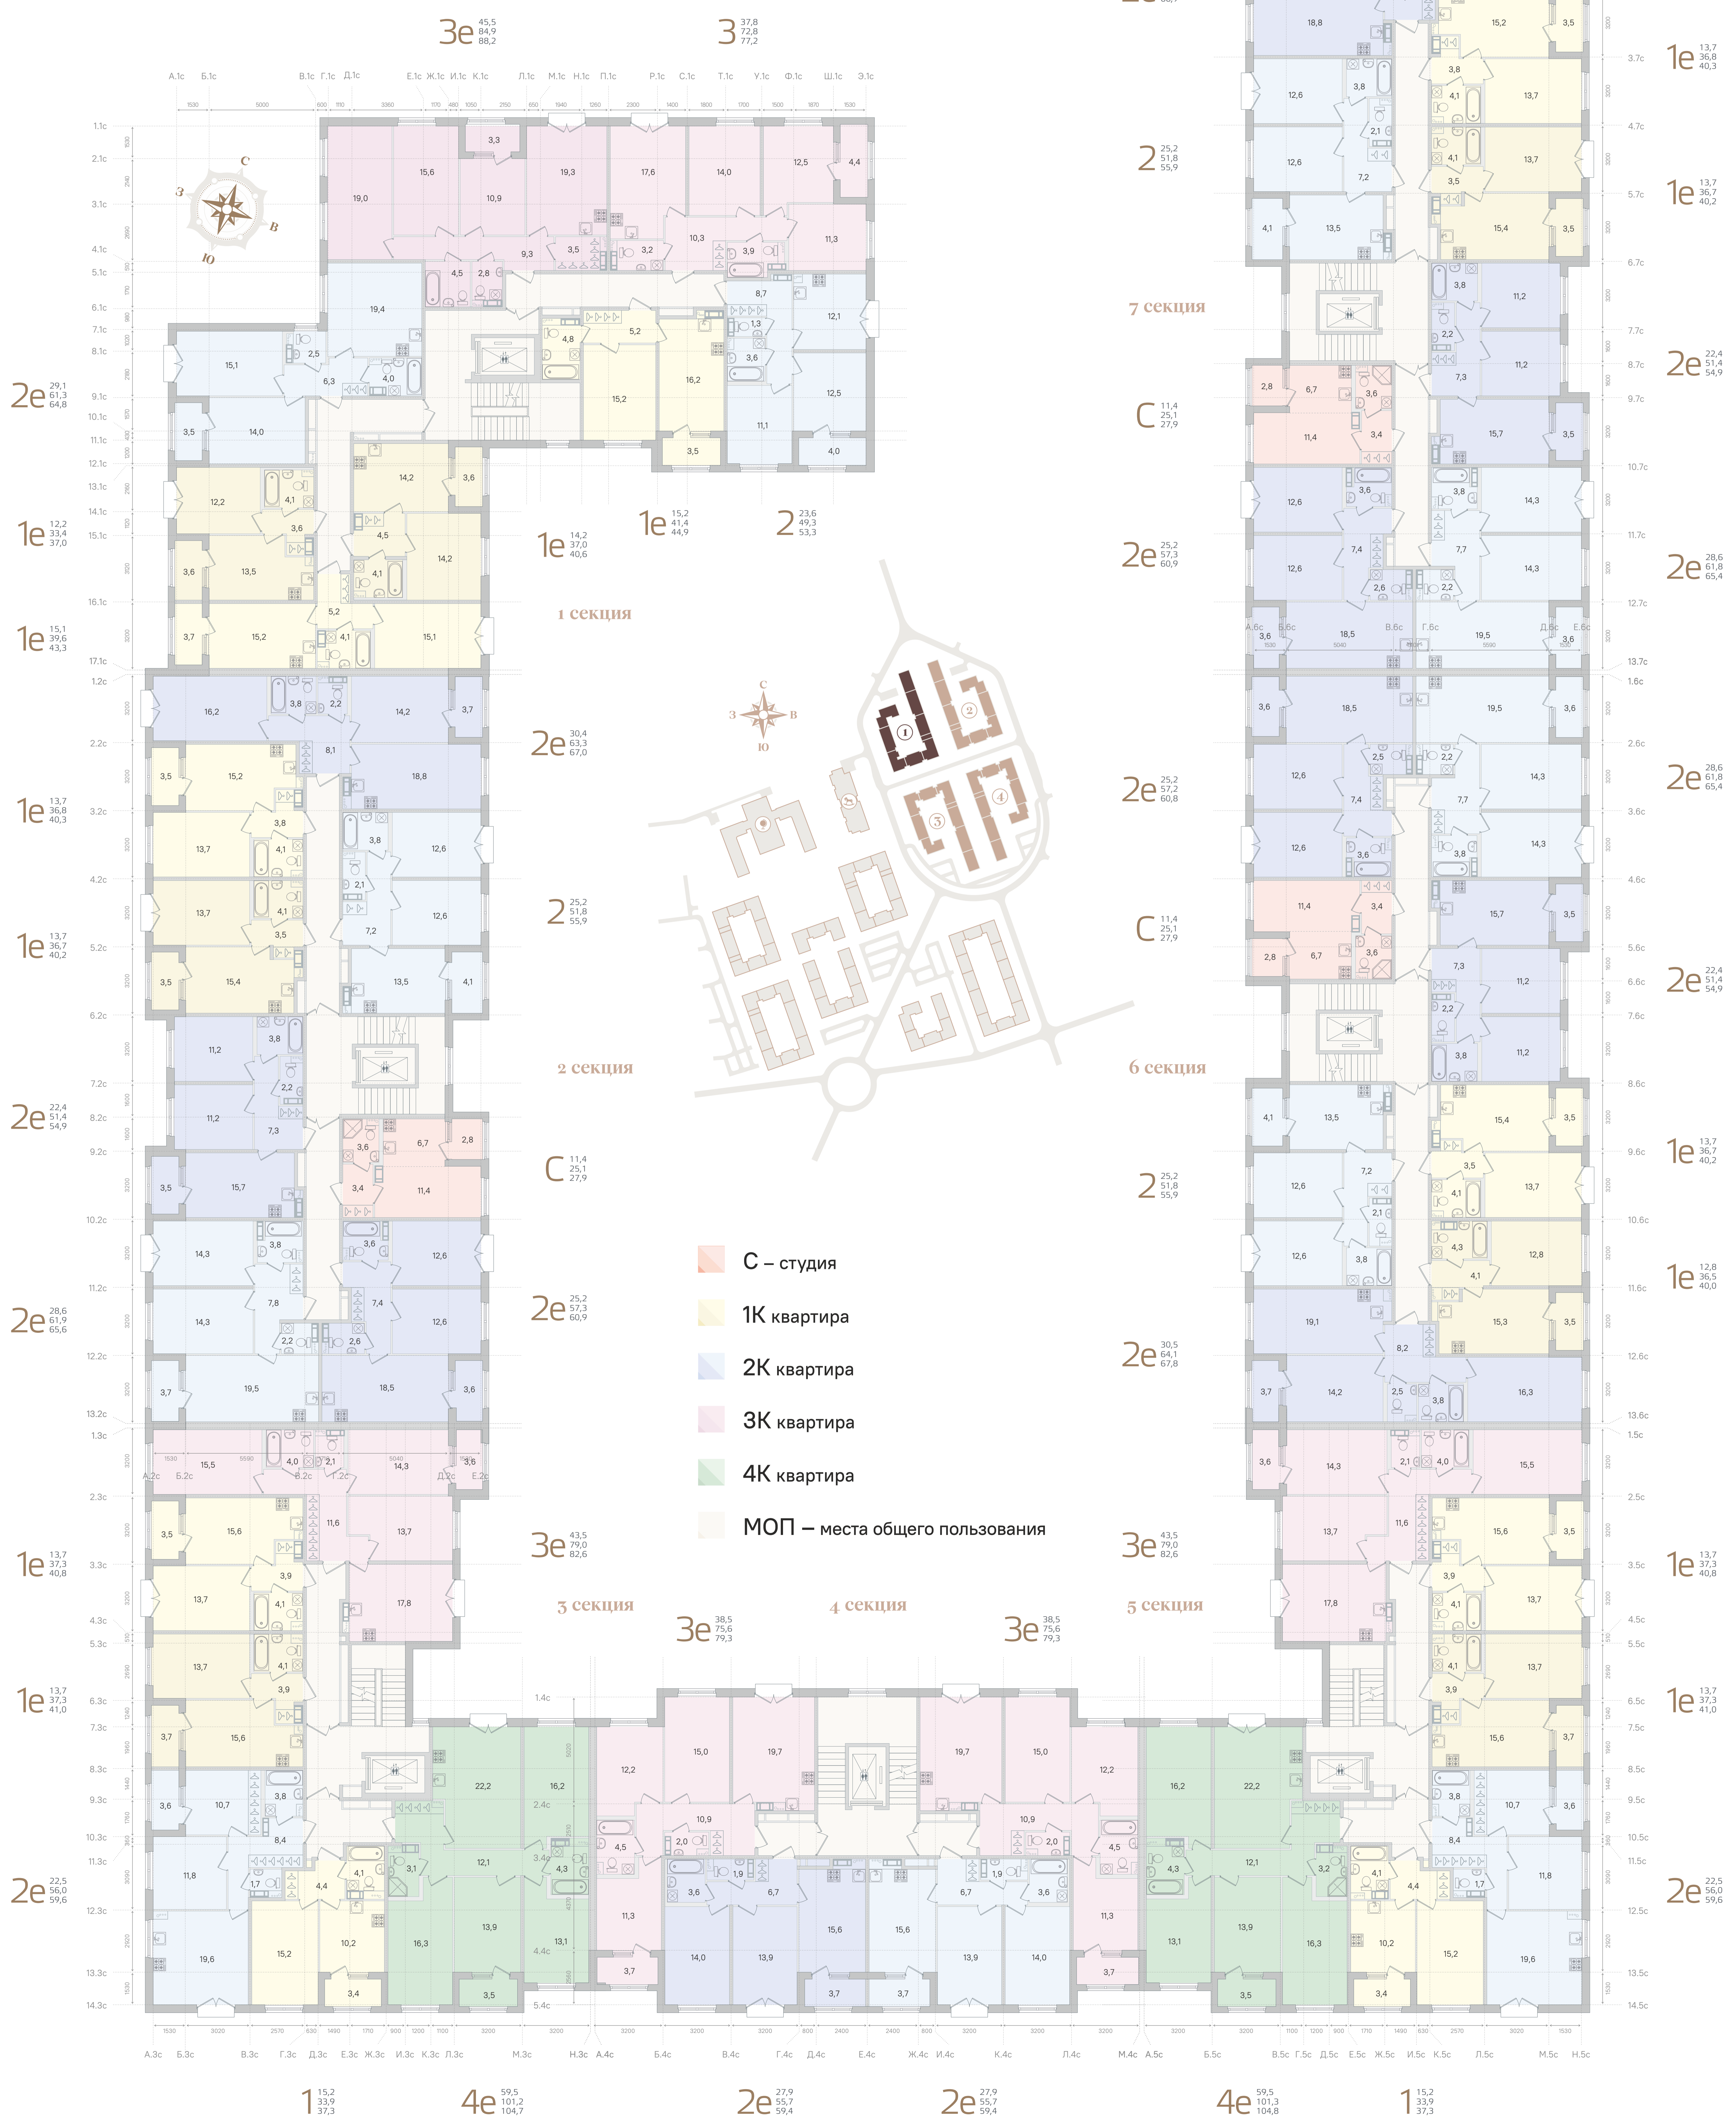

ДУБРОВСКИЙ

1 корпус | -1 этаж

ДУБРОВСКИЙ

1 корпус | 1 этаж

ДУБРОВСКИЙ

1 корпус | 2 этаж

ДУБРОВСКИЙ

1 корпус | 3 этаж

- С – студия
- 1К квартира
- 2К квартира
- 3К квартира
- 4К квартира
- МОП – места общего пользования

ДУБРОВСКИЙ

1 корпус | 4 этаж