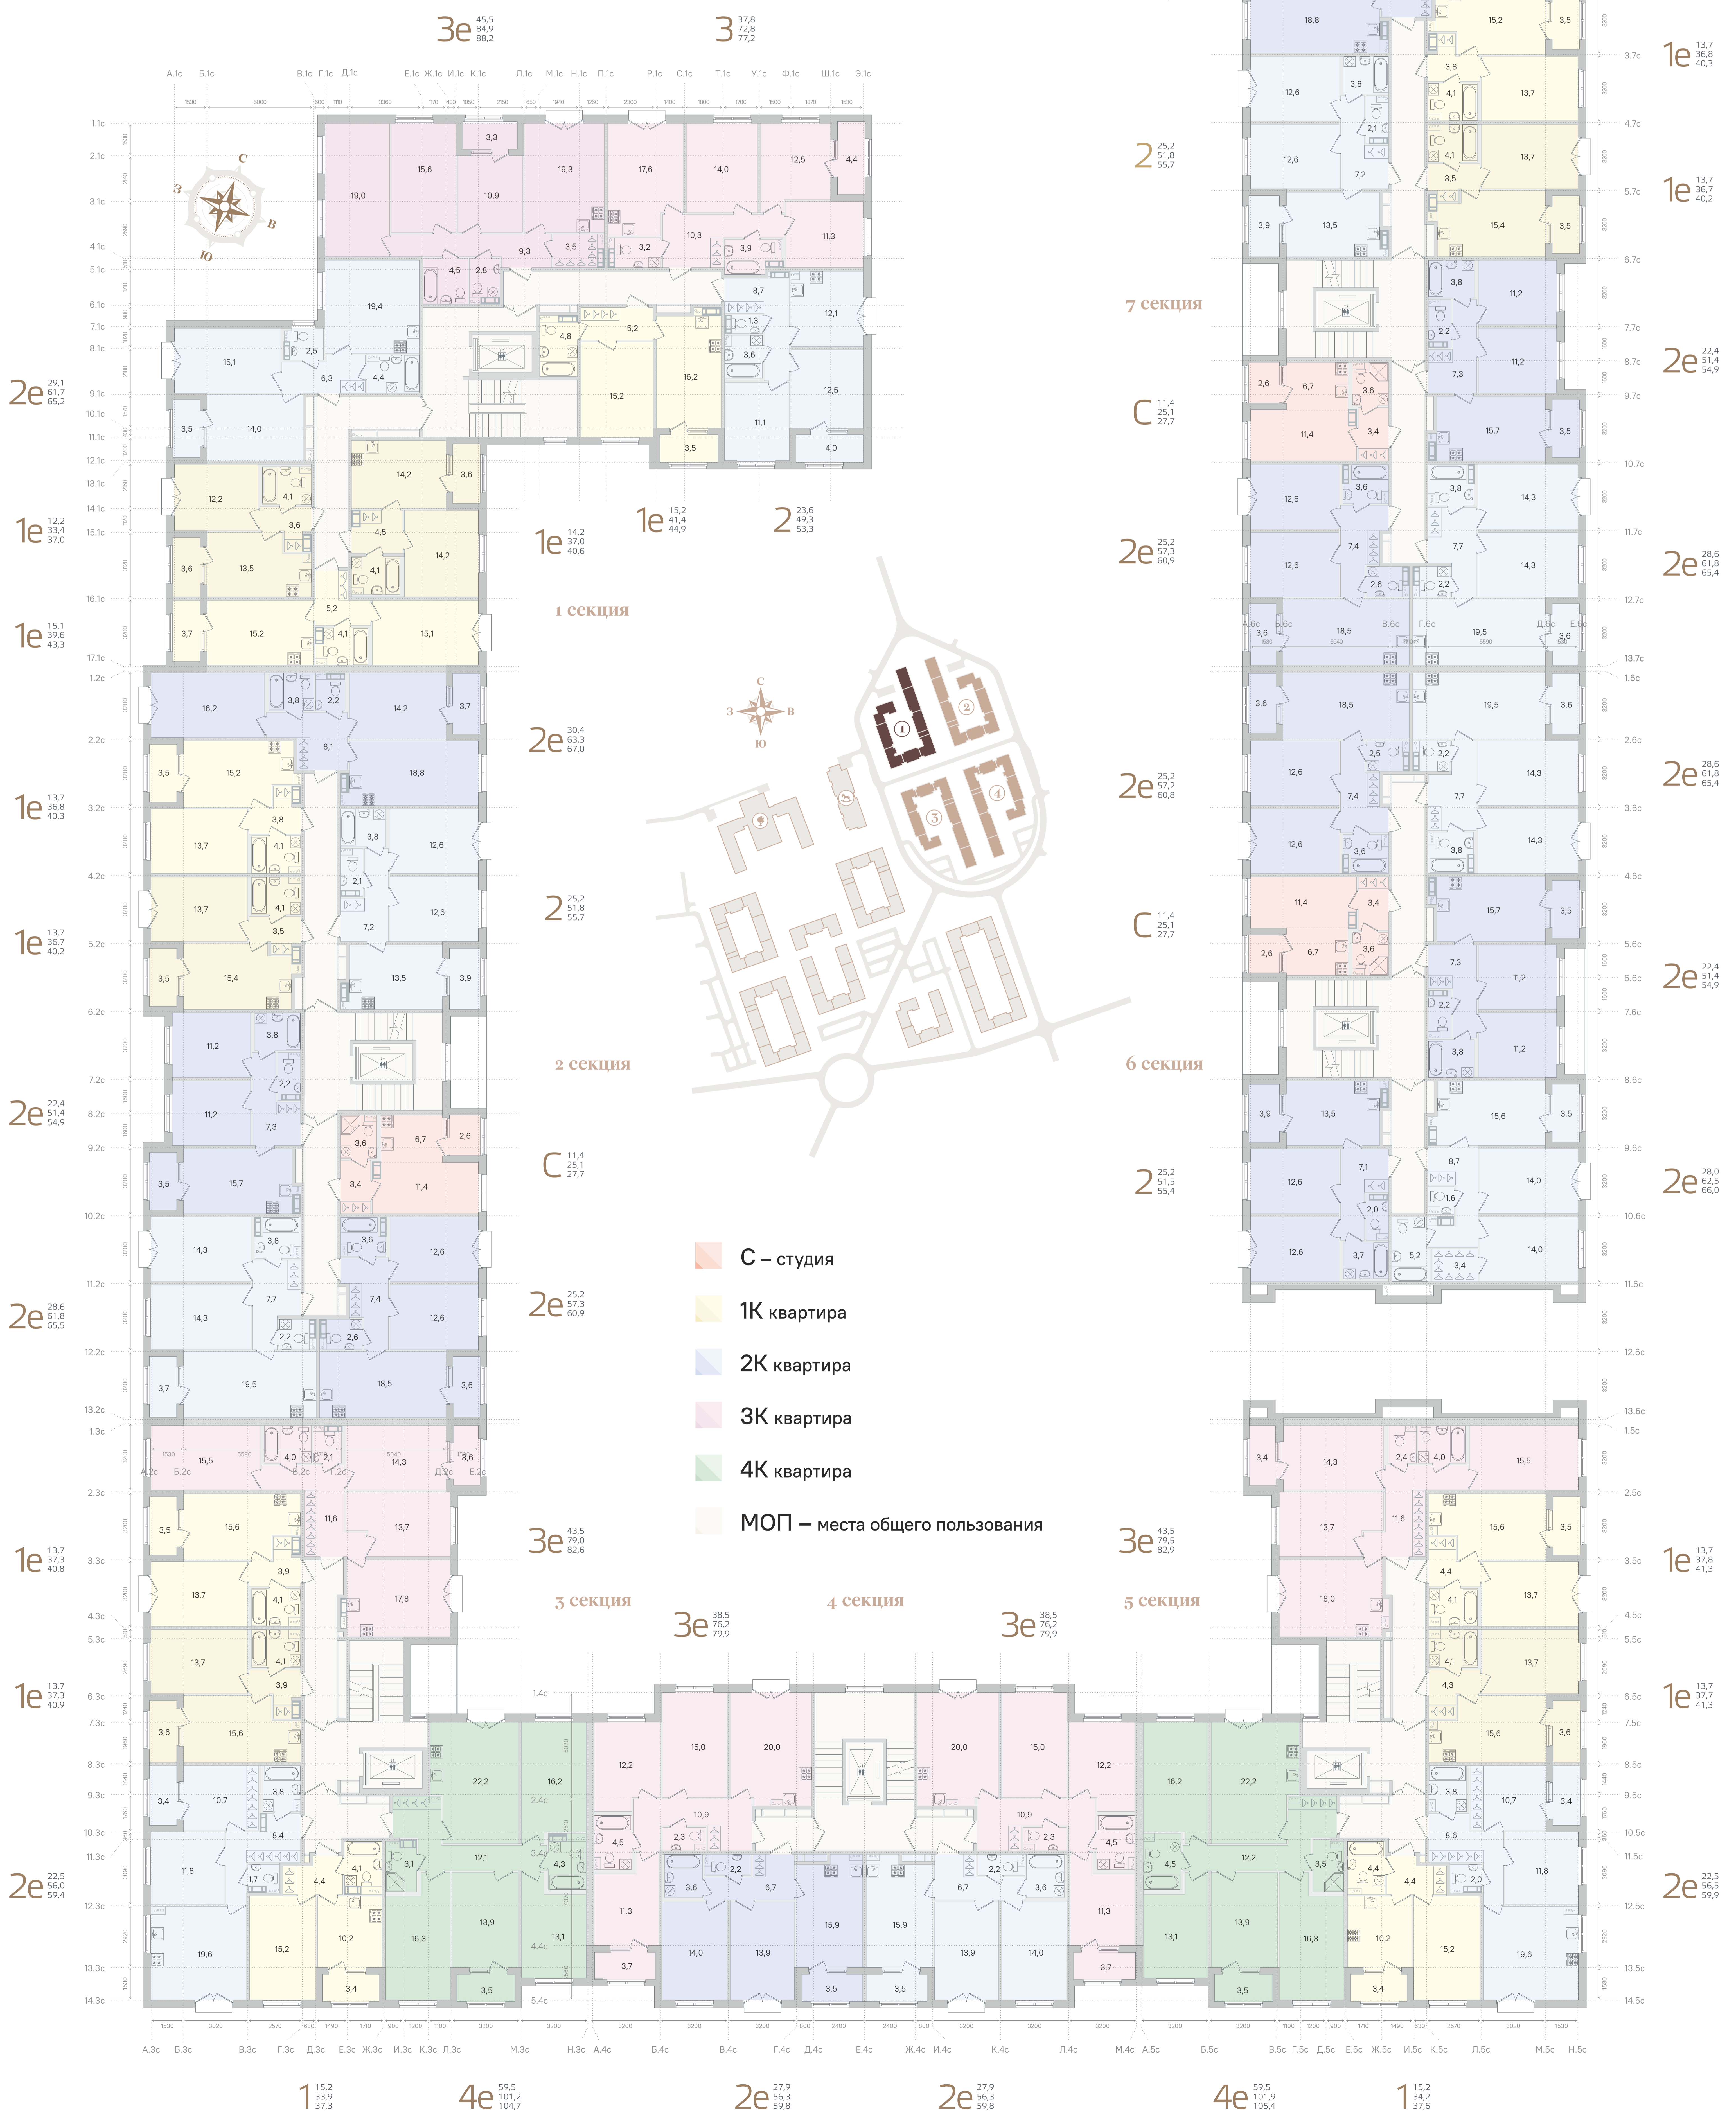

ДУБРОВСКИЙ

1 корпус | -1 этаж

ДУБРОВСКИЙ

1 корпус | 1 этаж

ДУБРОВСКИЙ

1 корпус | 2 этаж

ДУБРОВСКИЙ

1 корпус | 3 этаж

- С – студия
- 1К квартира
- 2К квартира
- 3К квартира
- 4К квартира
- МОП – места общего пользования

ДУБРОВСКИЙ

1 корпус | 4 этаж