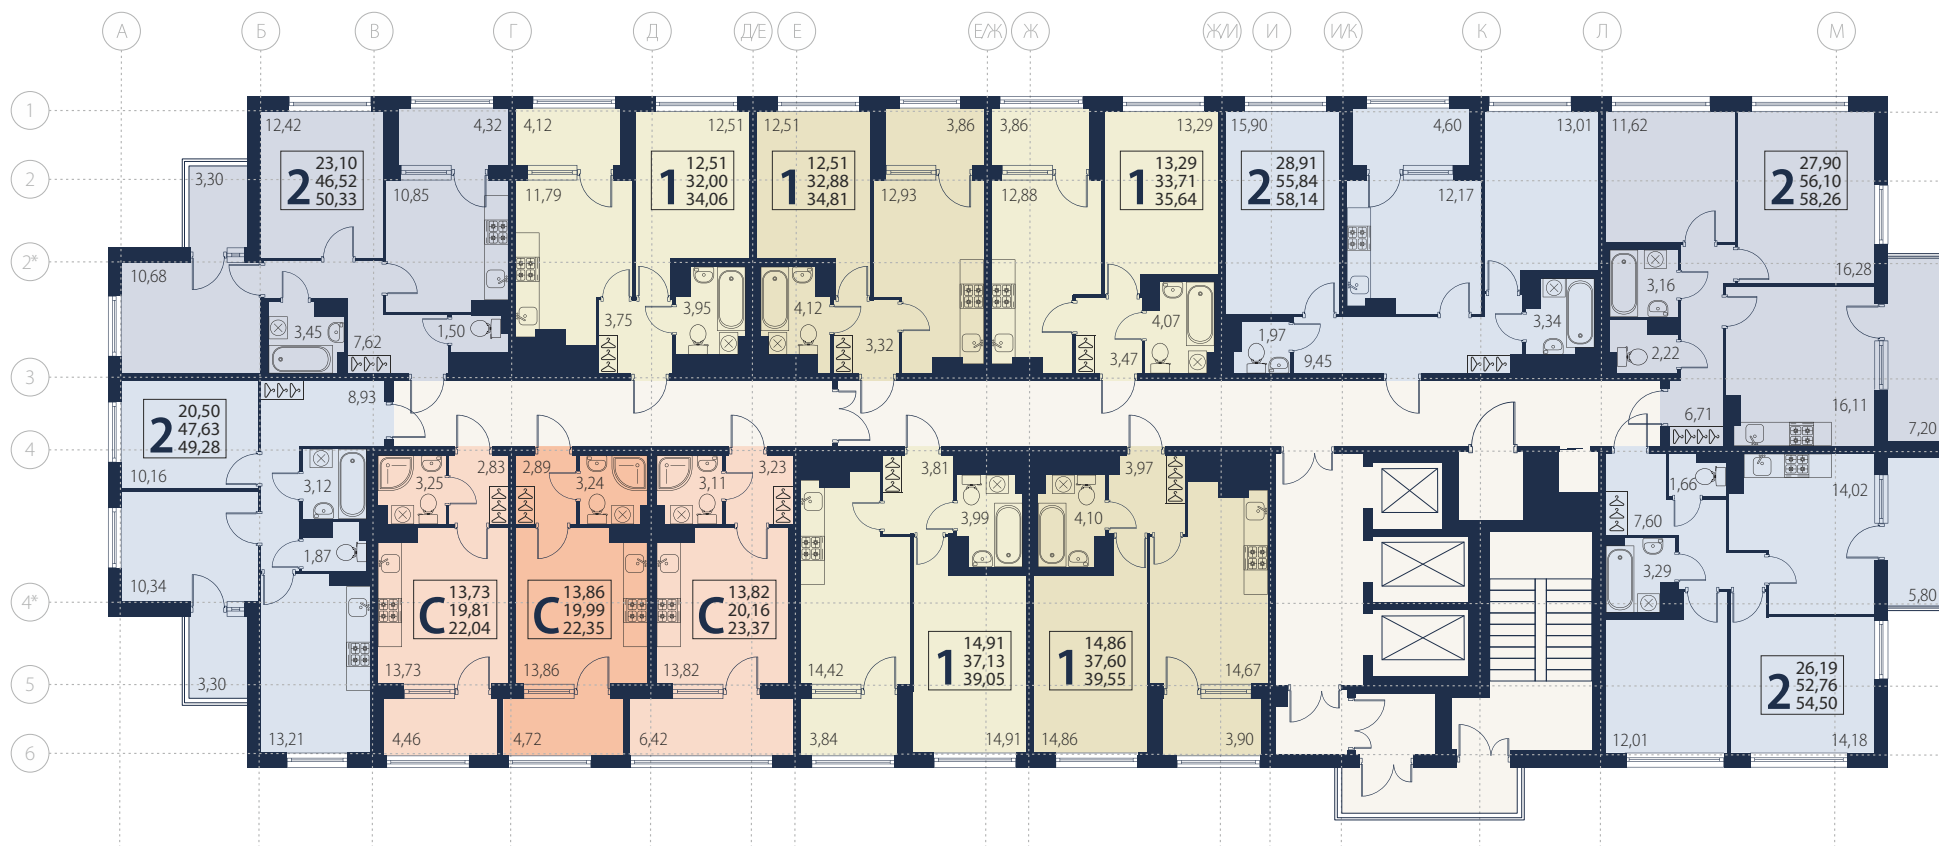

# корпус Б | ЭТАЖ 2

- С – студия
- 1К квартира
- 2К квартира
- 3К квартира
- 4К квартира
- коммерческие помещения
- МОП места общего пользования

# корпус Б | ЭТАЖ 3

- С – студия
- 1К квартира
- 2К квартира
- 3К квартира
- 4К квартира
- коммерческие помещения
- МОП места общего пользования

# корпус Б | этажи 4-14

- С – студия
- 1К квартира
- 2К квартира
- 3К квартира
- 4К квартира
- коммерческие помещения
- МОП места общего пользования

# корпус Б | этажи 15-27

- С – студия
- 1К квартира
- 2К квартира
- 3К квартира
- 4К квартира
- коммерческие помещения
- МОП места общего пользования