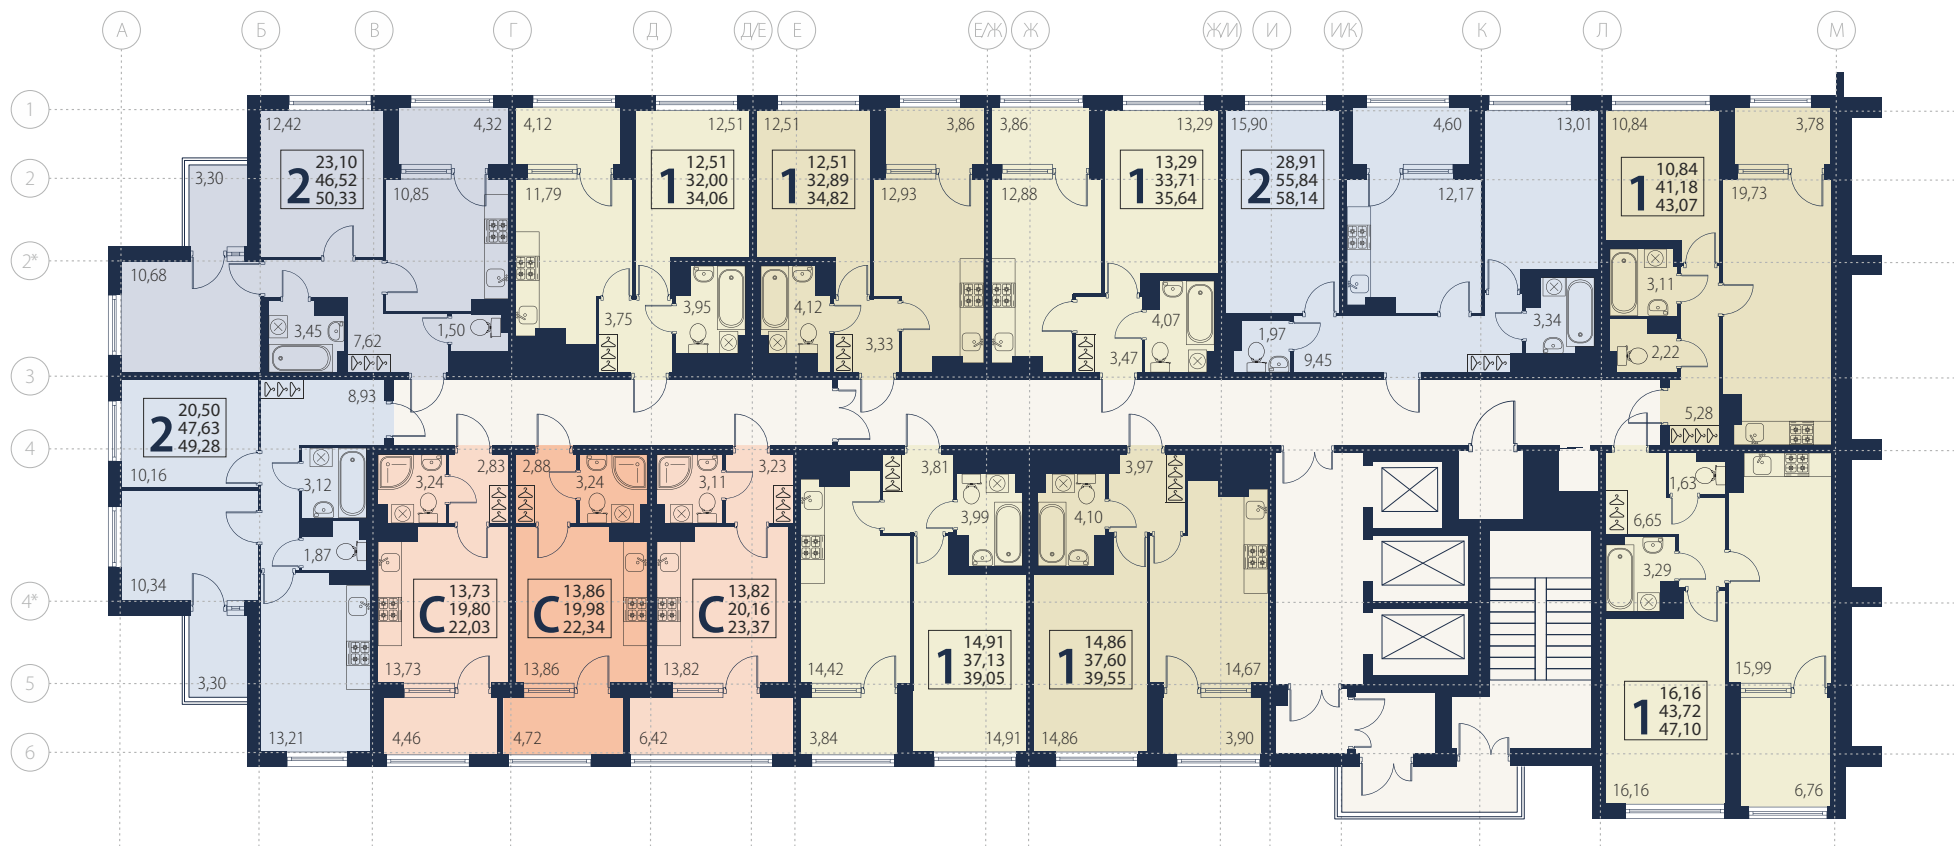

# корпус Б | ЭТАЖ 2

- С – студия
- 1К квартира
- 2К квартира
- 3К квартира
- 4К квартира
- коммерческие помещения
- МОП места общего пользования

# корпус Б | ЭТАЖ 3

- С – студия
- 1К квартира
- 2К квартира
- 3К квартира
- 4К квартира
- коммерческие помещения
- МОП места общего пользования

# корпус Б | этажи 4-14

- С – студия
- 1К квартира
- 2К квартира
- 3К квартира
- 4К квартира
- коммерческие помещения
- МОП места общего пользования

# корпус Б | этажи 15-27

- С – студия
- 1К квартира
- 2К квартира
- 3К квартира
- 4К квартира
- коммерческие помещения
- МОП места общего пользования