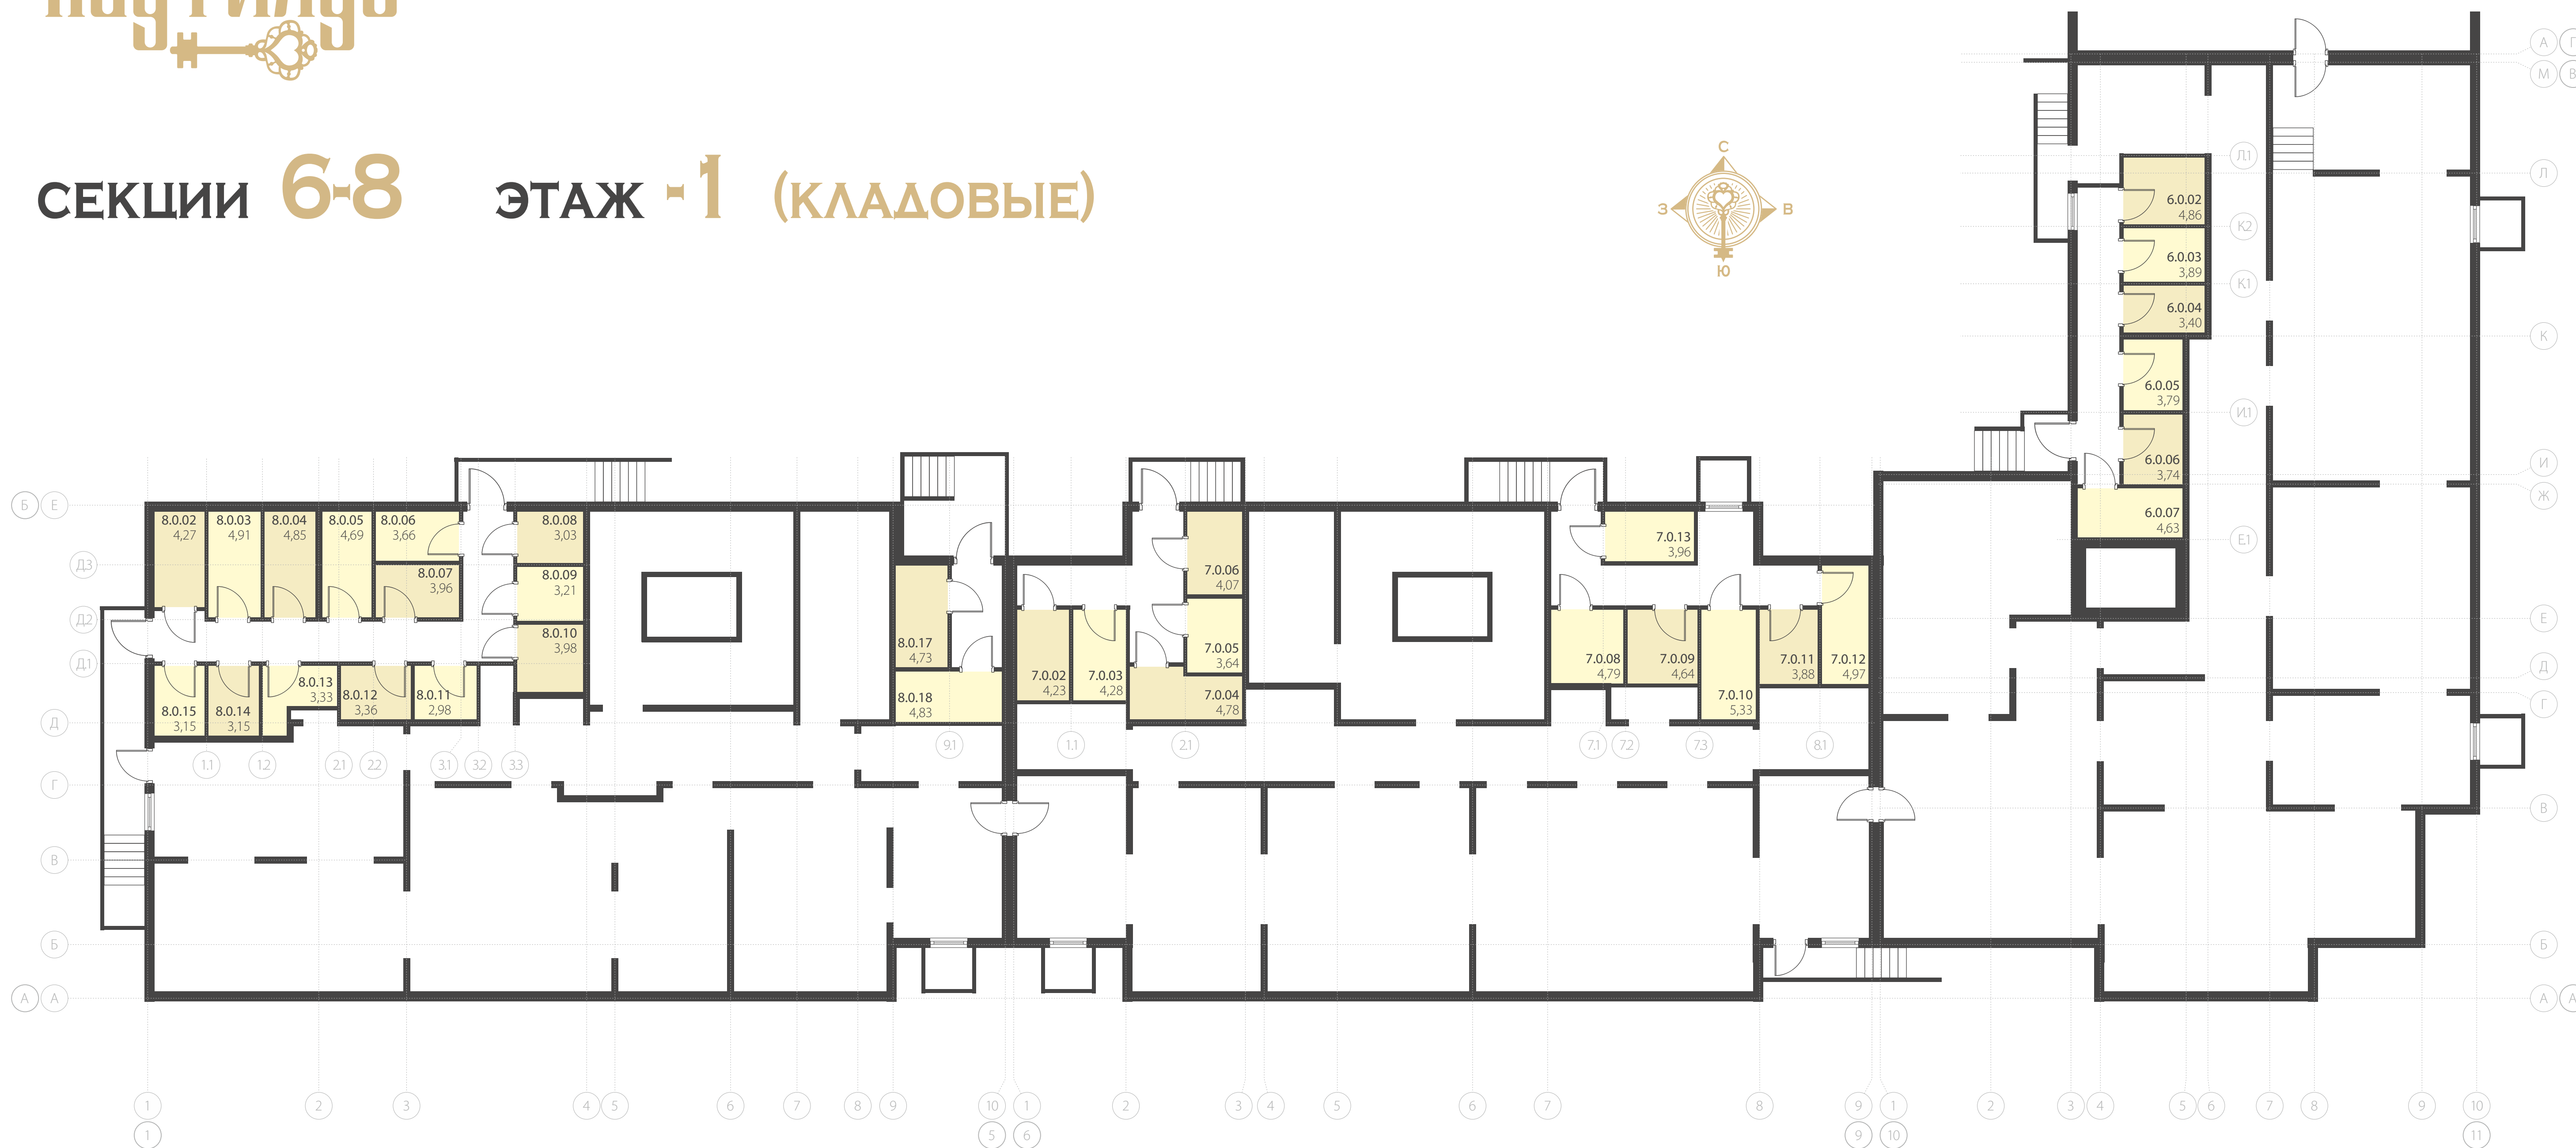

Жилой квартал бизнес-класса
Наutilus

СЕКЦИИ 1-5 ЭТАЖ -1 (КЛАДОВЫЕ)

КЛАДОВЫЕ

Жилой квартал бизнес-класса
Наutilus

СЕКЦИИ 1-5 ЭТАЖ 1

- С - СТУДИЯ
- 1К КВАРТИРА
- 2К КВАРТИРА
- 3К КВАРТИРА
- 4К КВАРТИРА
- МОП МЕСТА ОБЩЕГО ПОЛЬЗОВАНИЯ
- КОММЕРЧЕСКИЕ ПОМЕЩЕНИЯ

Оборудование, сантехника и раздельные входы в состав отделки не входят

СЕКЦИИ 6-8 ЭТАЖ - 1 (КЛАДОВЫЕ)

КЛАДОВЫЕ

СЕКЦИИ 6-8 ЭТАЖ 1

- С - СТУДИЯ
- 1К КВАРТИРА
- 2К КВАРТИРА
- 3К КВАРТИРА
- 4К КВАРТИРА
- МОП МЕСТА ОБЩЕГО ПОЛЬЗОВАНИЯ
- КОММЕРЧЕСКИЕ ПОМЕЩЕНИЯ

СЕКЦИИ 6-8 ТИПОВОЙ ЭТАЖ 2-4

- С - СТУДИЯ
- 1К КВАРТИРА
- 2К КВАРТИРА
- 3К КВАРТИРА
- 4К КВАРТИРА
- МОП МЕСТА ОБЩЕГО ПОЛЬЗОВАНИЯ
- КОММЕРЧЕСКИЕ ПОМЕЩЕНИЯ

СЕКЦИИ 6-8

МАНСАРДНЫЙ ЭТАЖ 5

- С - СТУДИЯ
- 1К КВАРТИРА
- 2К КВАРТИРА
- 3К КВАРТИРА
- 4К КВАРТИРА
- МОП МЕСТА ОБЩЕГО ПОЛЬЗОВАНИЯ
- КОММЕРЧЕСКИЕ ПОМЕЩЕНИЯ