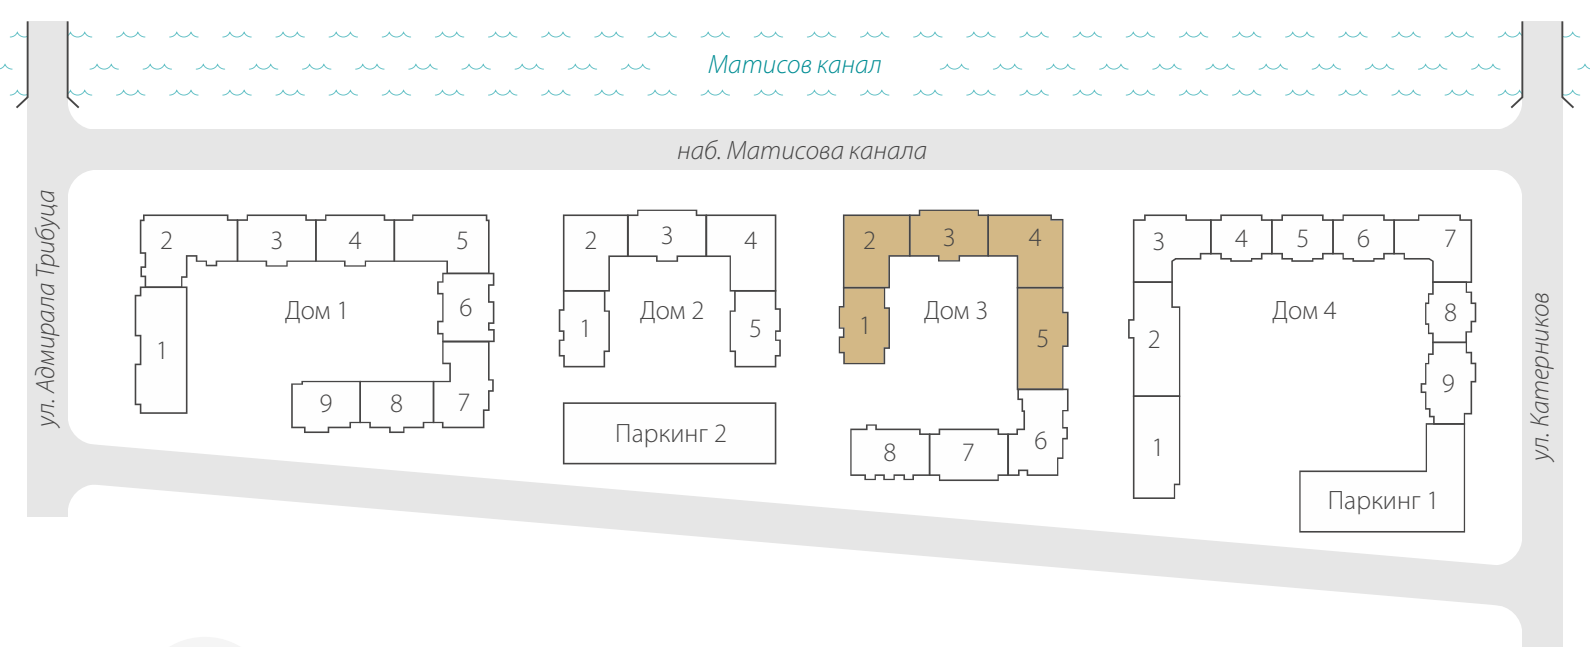

Жилой квартал бизнес-класса
Наutilus

СЕКЦИИ 1-5 ЭТАЖ -1 (КЛАДОВЫЕ)

КЛАДОВЫЕ

Жилой квартал бизнес-класса
Наutilus

СЕКЦИИ 1-5 ЭТАЖ 1

- С - СТУДИЯ
- 1К КВАРТИРА
- 2К КВАРТИРА
- 3К КВАРТИРА
- 4К КВАРТИРА
- МОП МЕСТА ОБЩЕГО ПОЛЬЗОВАНИЯ
- КОММЕРЧЕСКИЕ ПОМЕЩЕНИЯ

Оборудование, сантехника и раздельные входы в состав отделки не входят

СЕКЦИИ 6-8 ЭТАЖ - 1 (КЛАДОВЫЕ)

КЛАДОВЫЕ

СЕКЦИИ 6-8 ЭТАЖ 1

- С - СТУДИЯ
- 1К КВАРТИРА
- 2К КВАРТИРА
- 3К КВАРТИРА
- 4К КВАРТИРА
- МОП МЕСТА ОБЩЕГО ПОЛЬЗОВАНИЯ
- КОММЕРЧЕСКИЕ ПОМЕЩЕНИЯ

СЕКЦИИ 6-8 ТИПОВОЙ ЭТАЖ 2-4

- С - СТУДИЯ
- 1К КВАРТИРА
- 2К КВАРТИРА
- 3К КВАРТИРА
- 4К КВАРТИРА
- МОП МЕСТА ОБЩЕГО ПОЛЬЗОВАНИЯ
- КОММЕРЧЕСКИЕ ПОМЕЩЕНИЯ

СЕКЦИИ 6-8

МАНСАРДНЫЙ ЭТАЖ 5

- С - СТУДИЯ
- 1К КВАРТИРА
- 2К КВАРТИРА
- 3К КВАРТИРА
- 4К КВАРТИРА
- МОП МЕСТА ОБЩЕГО ПОЛЬЗОВАНИЯ
- КОММЕРЧЕСКИЕ ПОМЕЩЕНИЯ