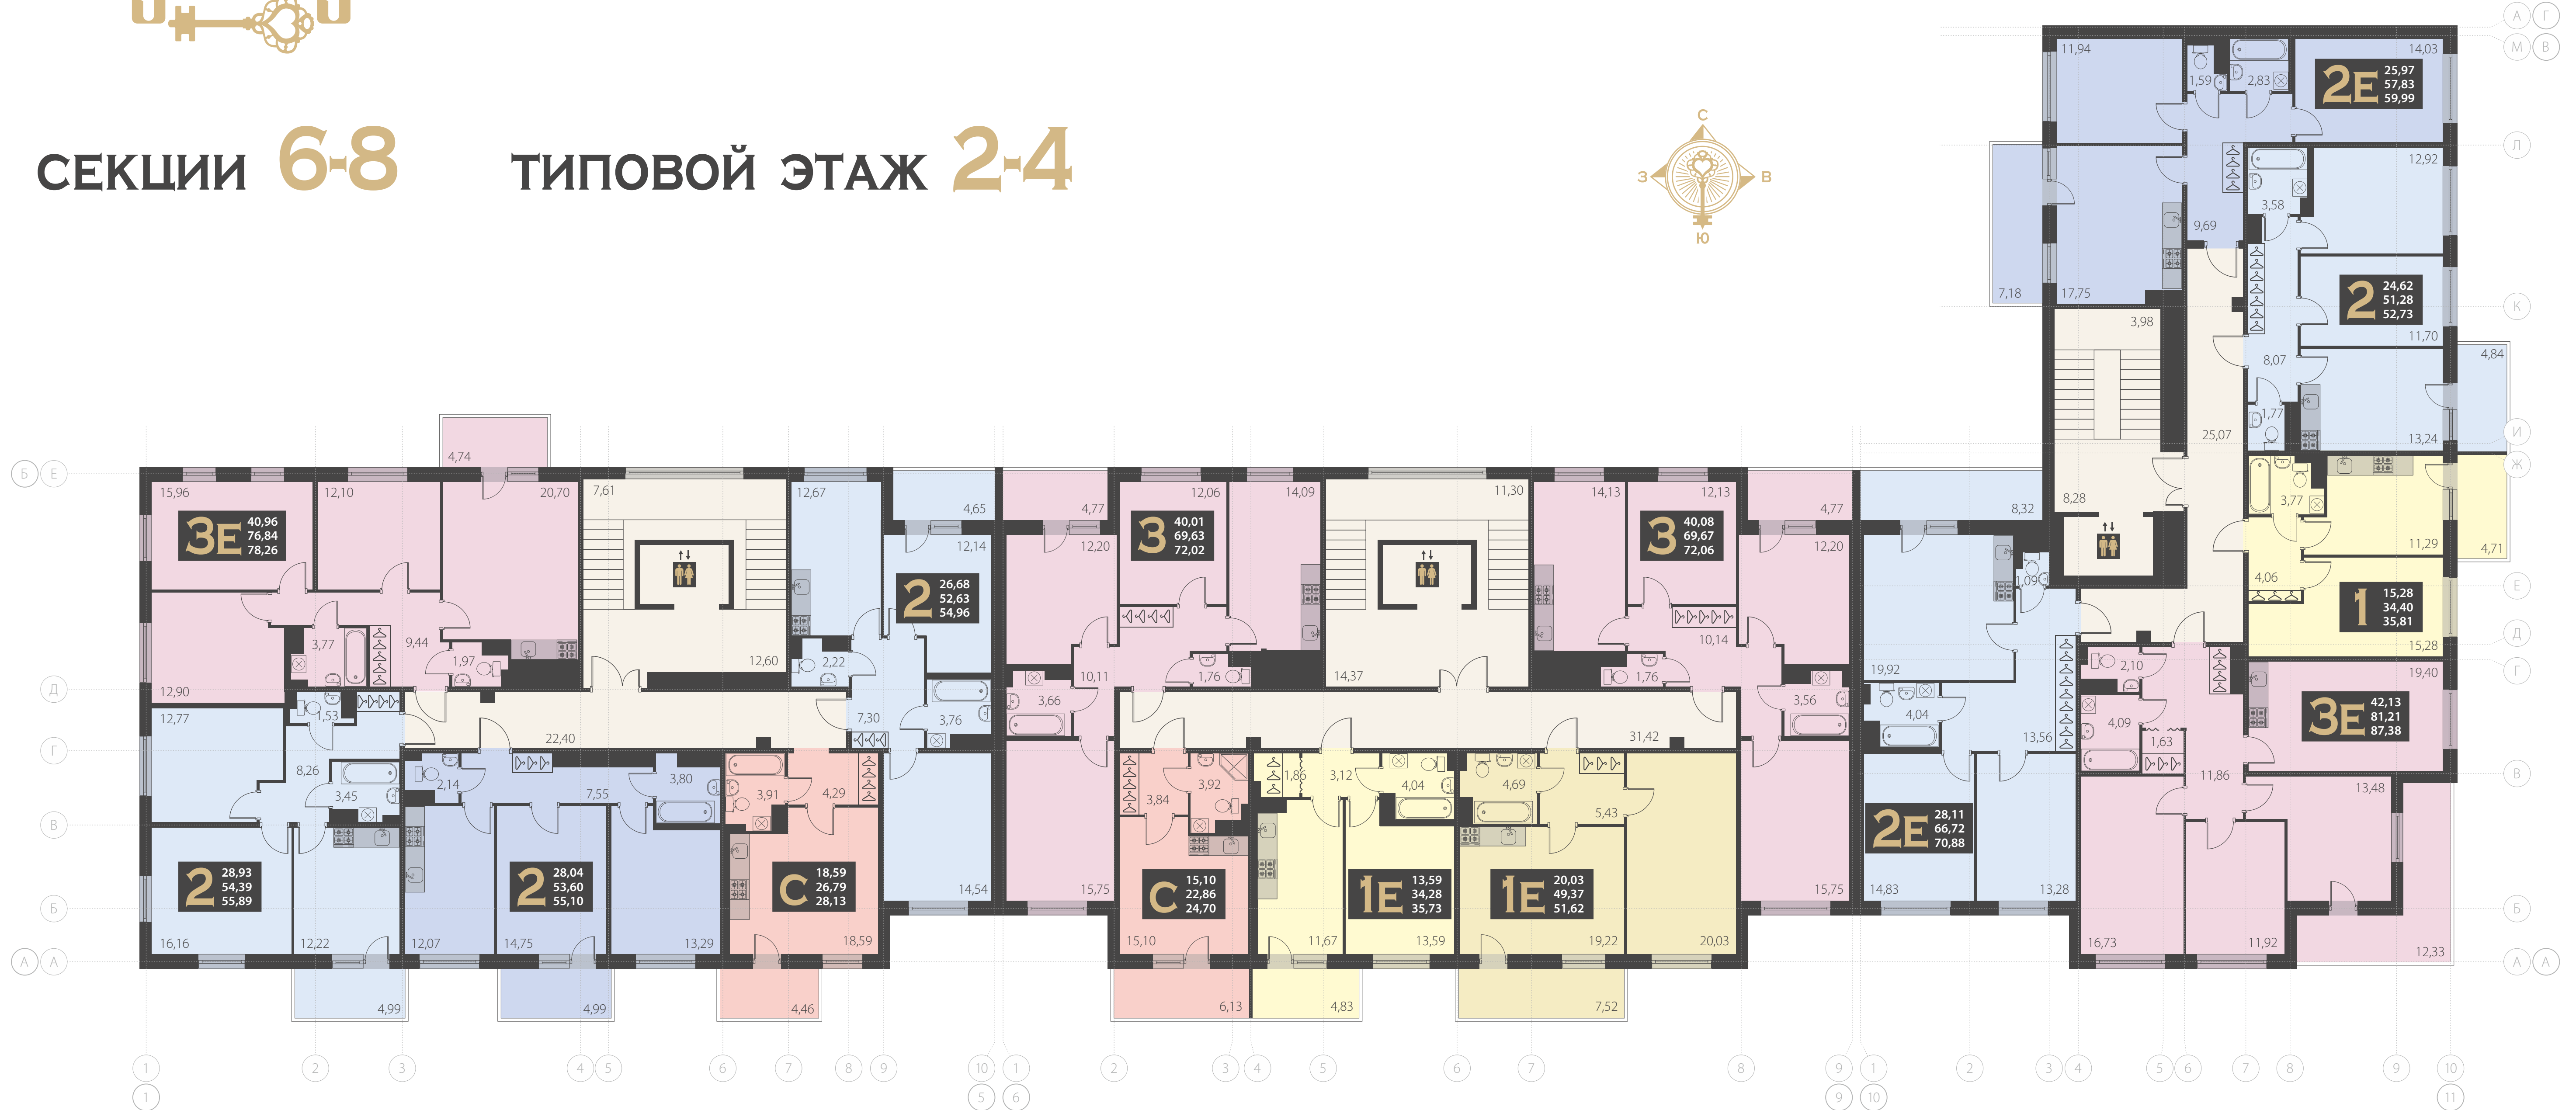

Оборудование, сантехника и раздельные входы в состав отделки не входят

СЕКЦИИ 6-8 ЭТАЖ - 1 (КЛАДОВЫЕ)

КЛАДОВЫЕ

СЕКЦИИ 6-8 ЭТАЖ 1

- С - СТУДИЯ
- 1К КВАРТИРА
- 2К КВАРТИРА
- 3К КВАРТИРА
- 4К КВАРТИРА
- МОП МЕСТА ОБЩЕГО ПОЛЬЗОВАНИЯ
- КОММЕРЧЕСКИЕ ПОМЕЩЕНИЯ

СЕКЦИИ 6-8 ТИПОВОЙ ЭТАЖ 2-4

- С - СТУДИЯ
- 1К КВАРТИРА
- 2К КВАРТИРА
- 3К КВАРТИРА
- 4К КВАРТИРА
- МОП МЕСТА ОБЩЕГО ПОЛЬЗОВАНИЯ
- КОММЕРЧЕСКИЕ ПОМЕЩЕНИЯ

СЕКЦИИ 6-8

МАНСАРДНЫЙ ЭТАЖ 5

- С - СТУДИЯ
- 1К КВАРТИРА
- 2К КВАРТИРА
- 3К КВАРТИРА
- 4К КВАРТИРА
- МОП МЕСТА ОБЩЕГО ПОЛЬЗОВАНИЯ
- КОММЕРЧЕСКИЕ ПОМЕЩЕНИЯ