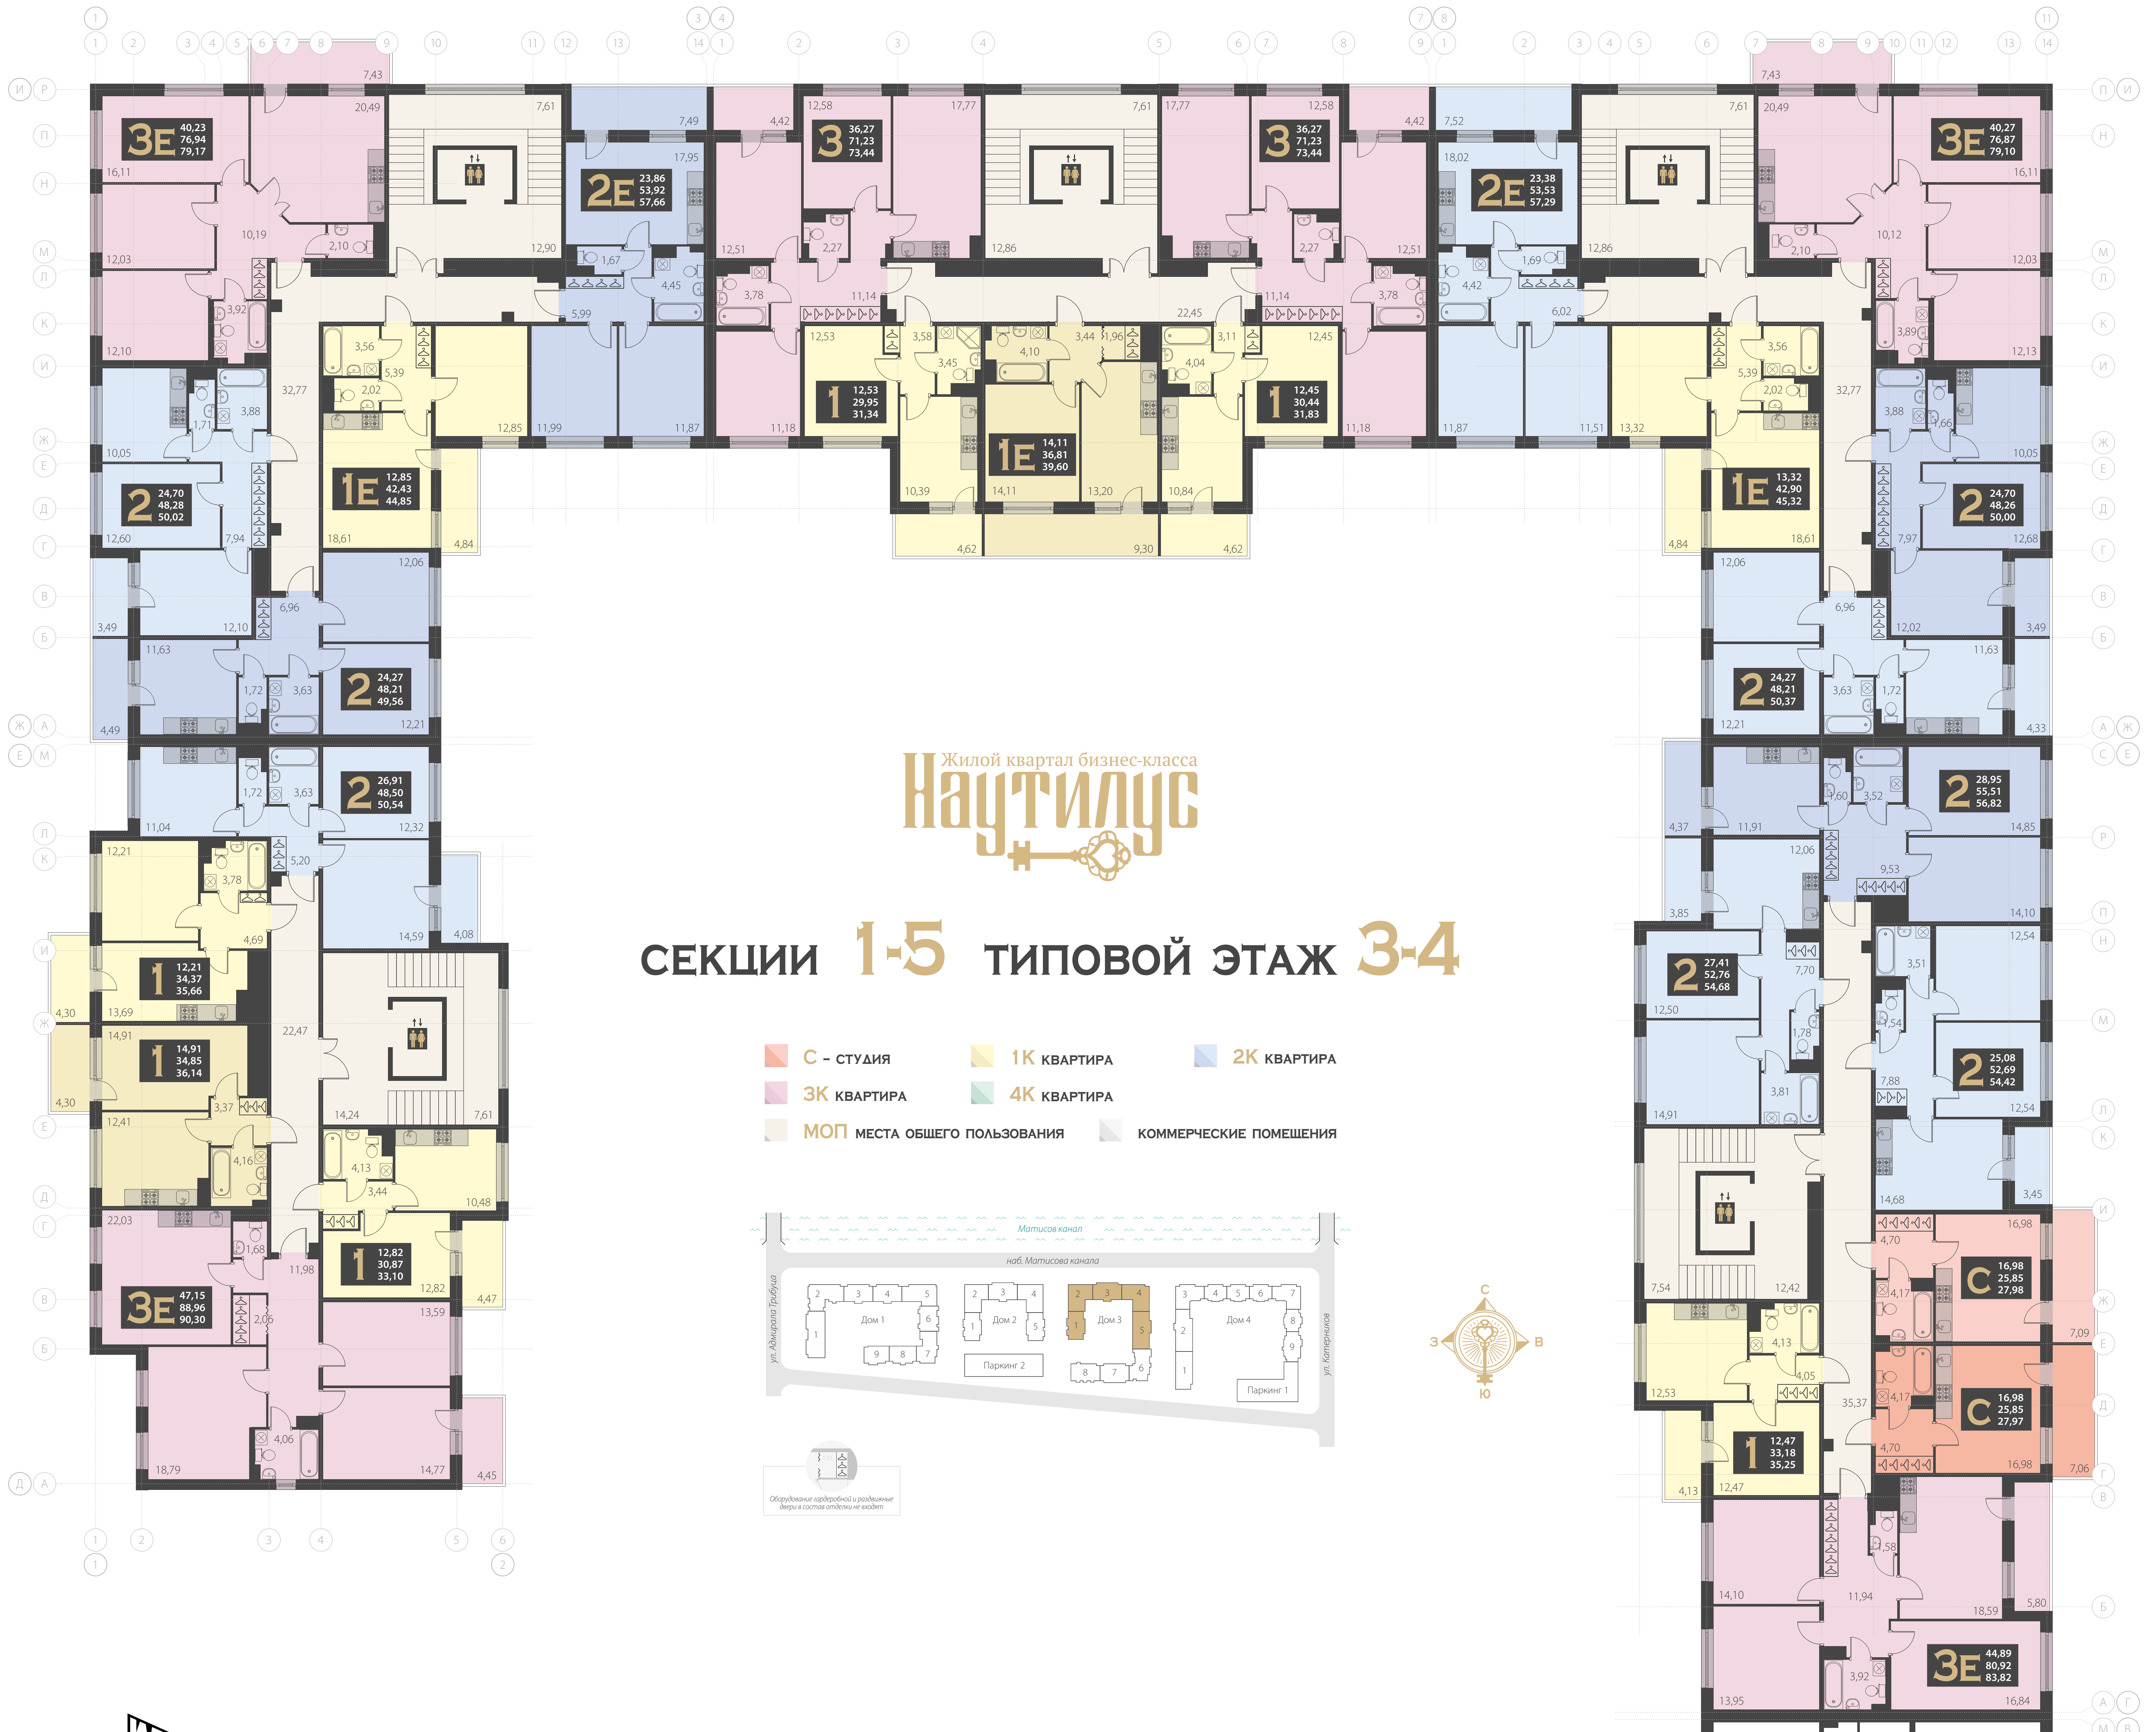

Жилой квартал бизнес-класса
Наutilus

СЕКЦИИ 1-5 ЭТАЖ -1 (КЛАДОВЫЕ)

КЛАДОВЫЕ

Жилой квартал бизнес-класса
Наutilus

СЕКЦИИ 1-5 ЭТАЖ 1

- С - СТУДИЯ
- 1К КВАРТИРА
- 2К КВАРТИРА
- 3К КВАРТИРА
- 4К КВАРТИРА
- МОП МЕСТА ОБЩЕГО ПОЛЬЗОВАНИЯ
- КОММЕРЧЕСКИЕ ПОМЕЩЕНИЯ

Оборудование, сантехника и раздельные входы в состав отделки не входят

СЕКЦИИ 6-8 ЭТАЖ - 1 (КЛАДОВЫЕ)

КЛАДОВЫЕ

СЕКЦИИ 6-8 ЭТАЖ 1

- С - СТУДИЯ
- 1К КВАРТИРА
- 2К КВАРТИРА
- 3К КВАРТИРА
- 4К КВАРТИРА
- МОП МЕСТА ОБЩЕГО ПОЛЬЗОВАНИЯ
- КОММЕРЧЕСКИЕ ПОМЕЩЕНИЯ

СЕКЦИИ 6-8 ТИПОВОЙ ЭТАЖ 2-4

- С - СТУДИЯ
- 1К КВАРТИРА
- 2К КВАРТИРА
- 3К КВАРТИРА
- 4К КВАРТИРА
- МОП МЕСТА ОБЩЕГО ПОЛЬЗОВАНИЯ
- КОММЕРЧЕСКИЕ ПОМЕЩЕНИЯ

СЕКЦИИ 6-8

МАНСАРДНЫЙ ЭТАЖ 5

- С - СТУДИЯ
- 1К КВАРТИРА
- 2К КВАРТИРА
- 3К КВАРТИРА
- 4К КВАРТИРА
- МОП МЕСТА ОБЩЕГО ПОЛЬЗОВАНИЯ
- КОММЕРЧЕСКИЕ ПОМЕЩЕНИЯ