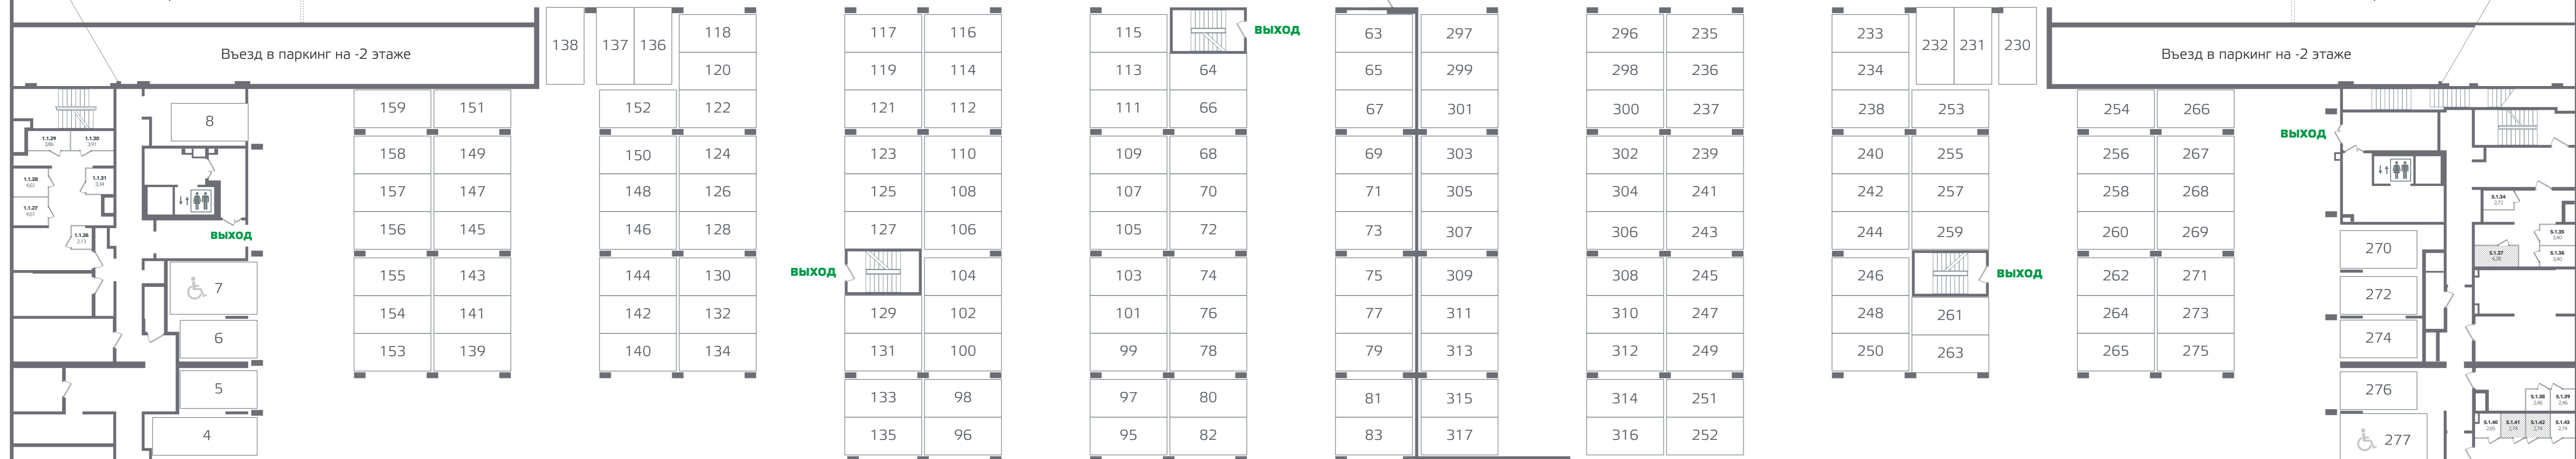

КОРПУС 1

КОРПУС 2

КОРПУС 4

КОРПУС 5

Въезд в паркинг на -1 этаже

Въезд в паркинг на -1 этаже

Въезд в паркинг на -2 этаже

Въезд в паркинг на -2 этаже

КОРПУС 3

Станции для зарядки электромобилей

-1 этаж
подземный паркинг
кладовые

высота потолка: 2,8 м. 2,3 м.

КОРПУС 1

КОРПУС 2

КОРПУС 4

КОРПУС 5

Въезд / выезд

Въезд / выезд

высота потолка: 2,8 м. 2,3 м.

КОРПУС 3

-2 этаж
подземный паркинг
кладовые