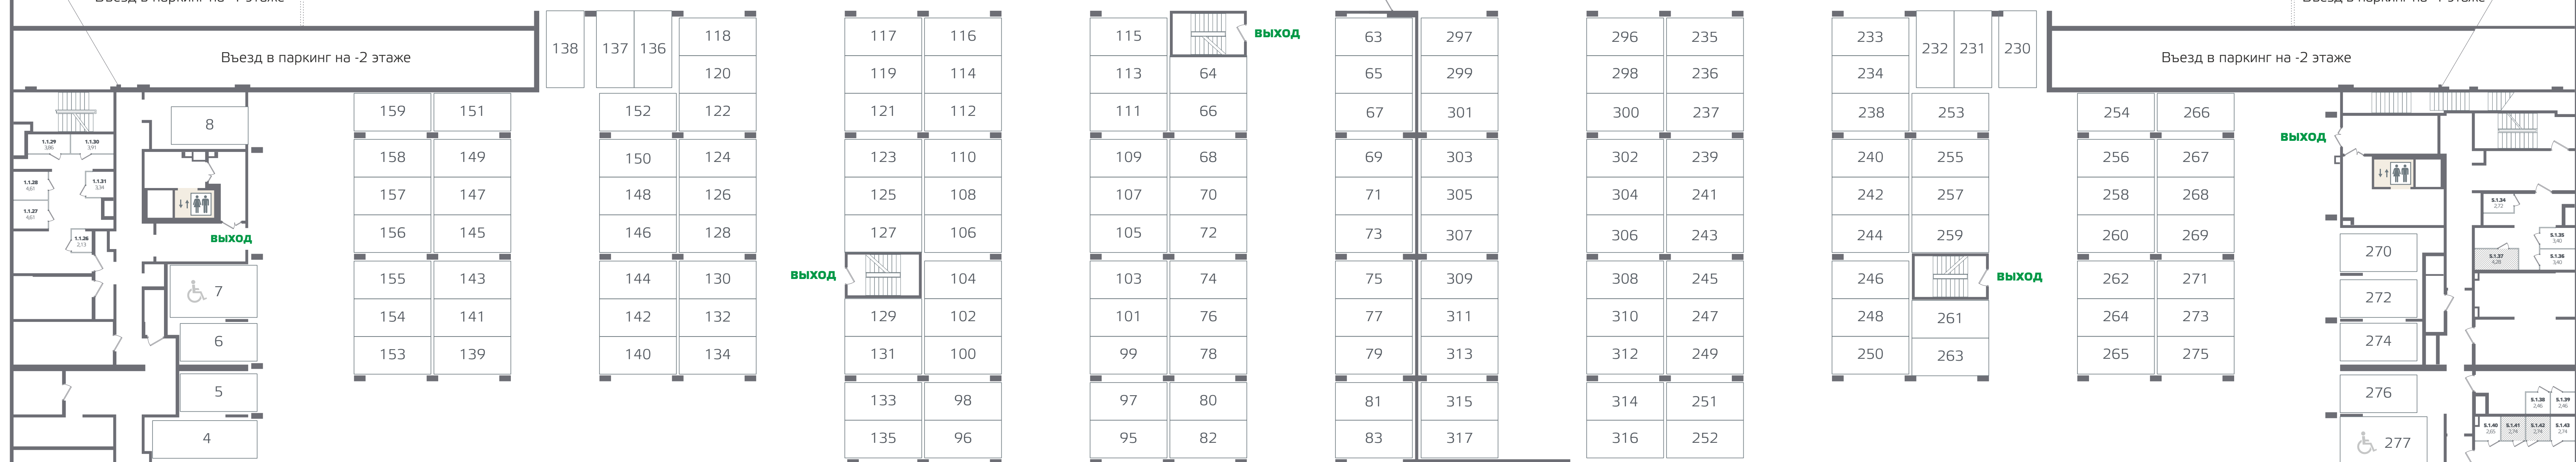

КОРПУС 1

КОРПУС 2

КОРПУС 4

КОРПУС 5

Въезд в паркинг на -2 этаже

Въезд в паркинг на -2 этаже

КОРПУС 3

Станции для зарядки электромобилей

-1 этаж
подземный паркинг
кладовые

высота потолка: 2,8 м. 2,3 м.

КОРПУС 1

КОРПУС 2

КОРПУС 4

КОРПУС 5

КОРПУС 3

-2 этаж
подземный паркинг
кладовые