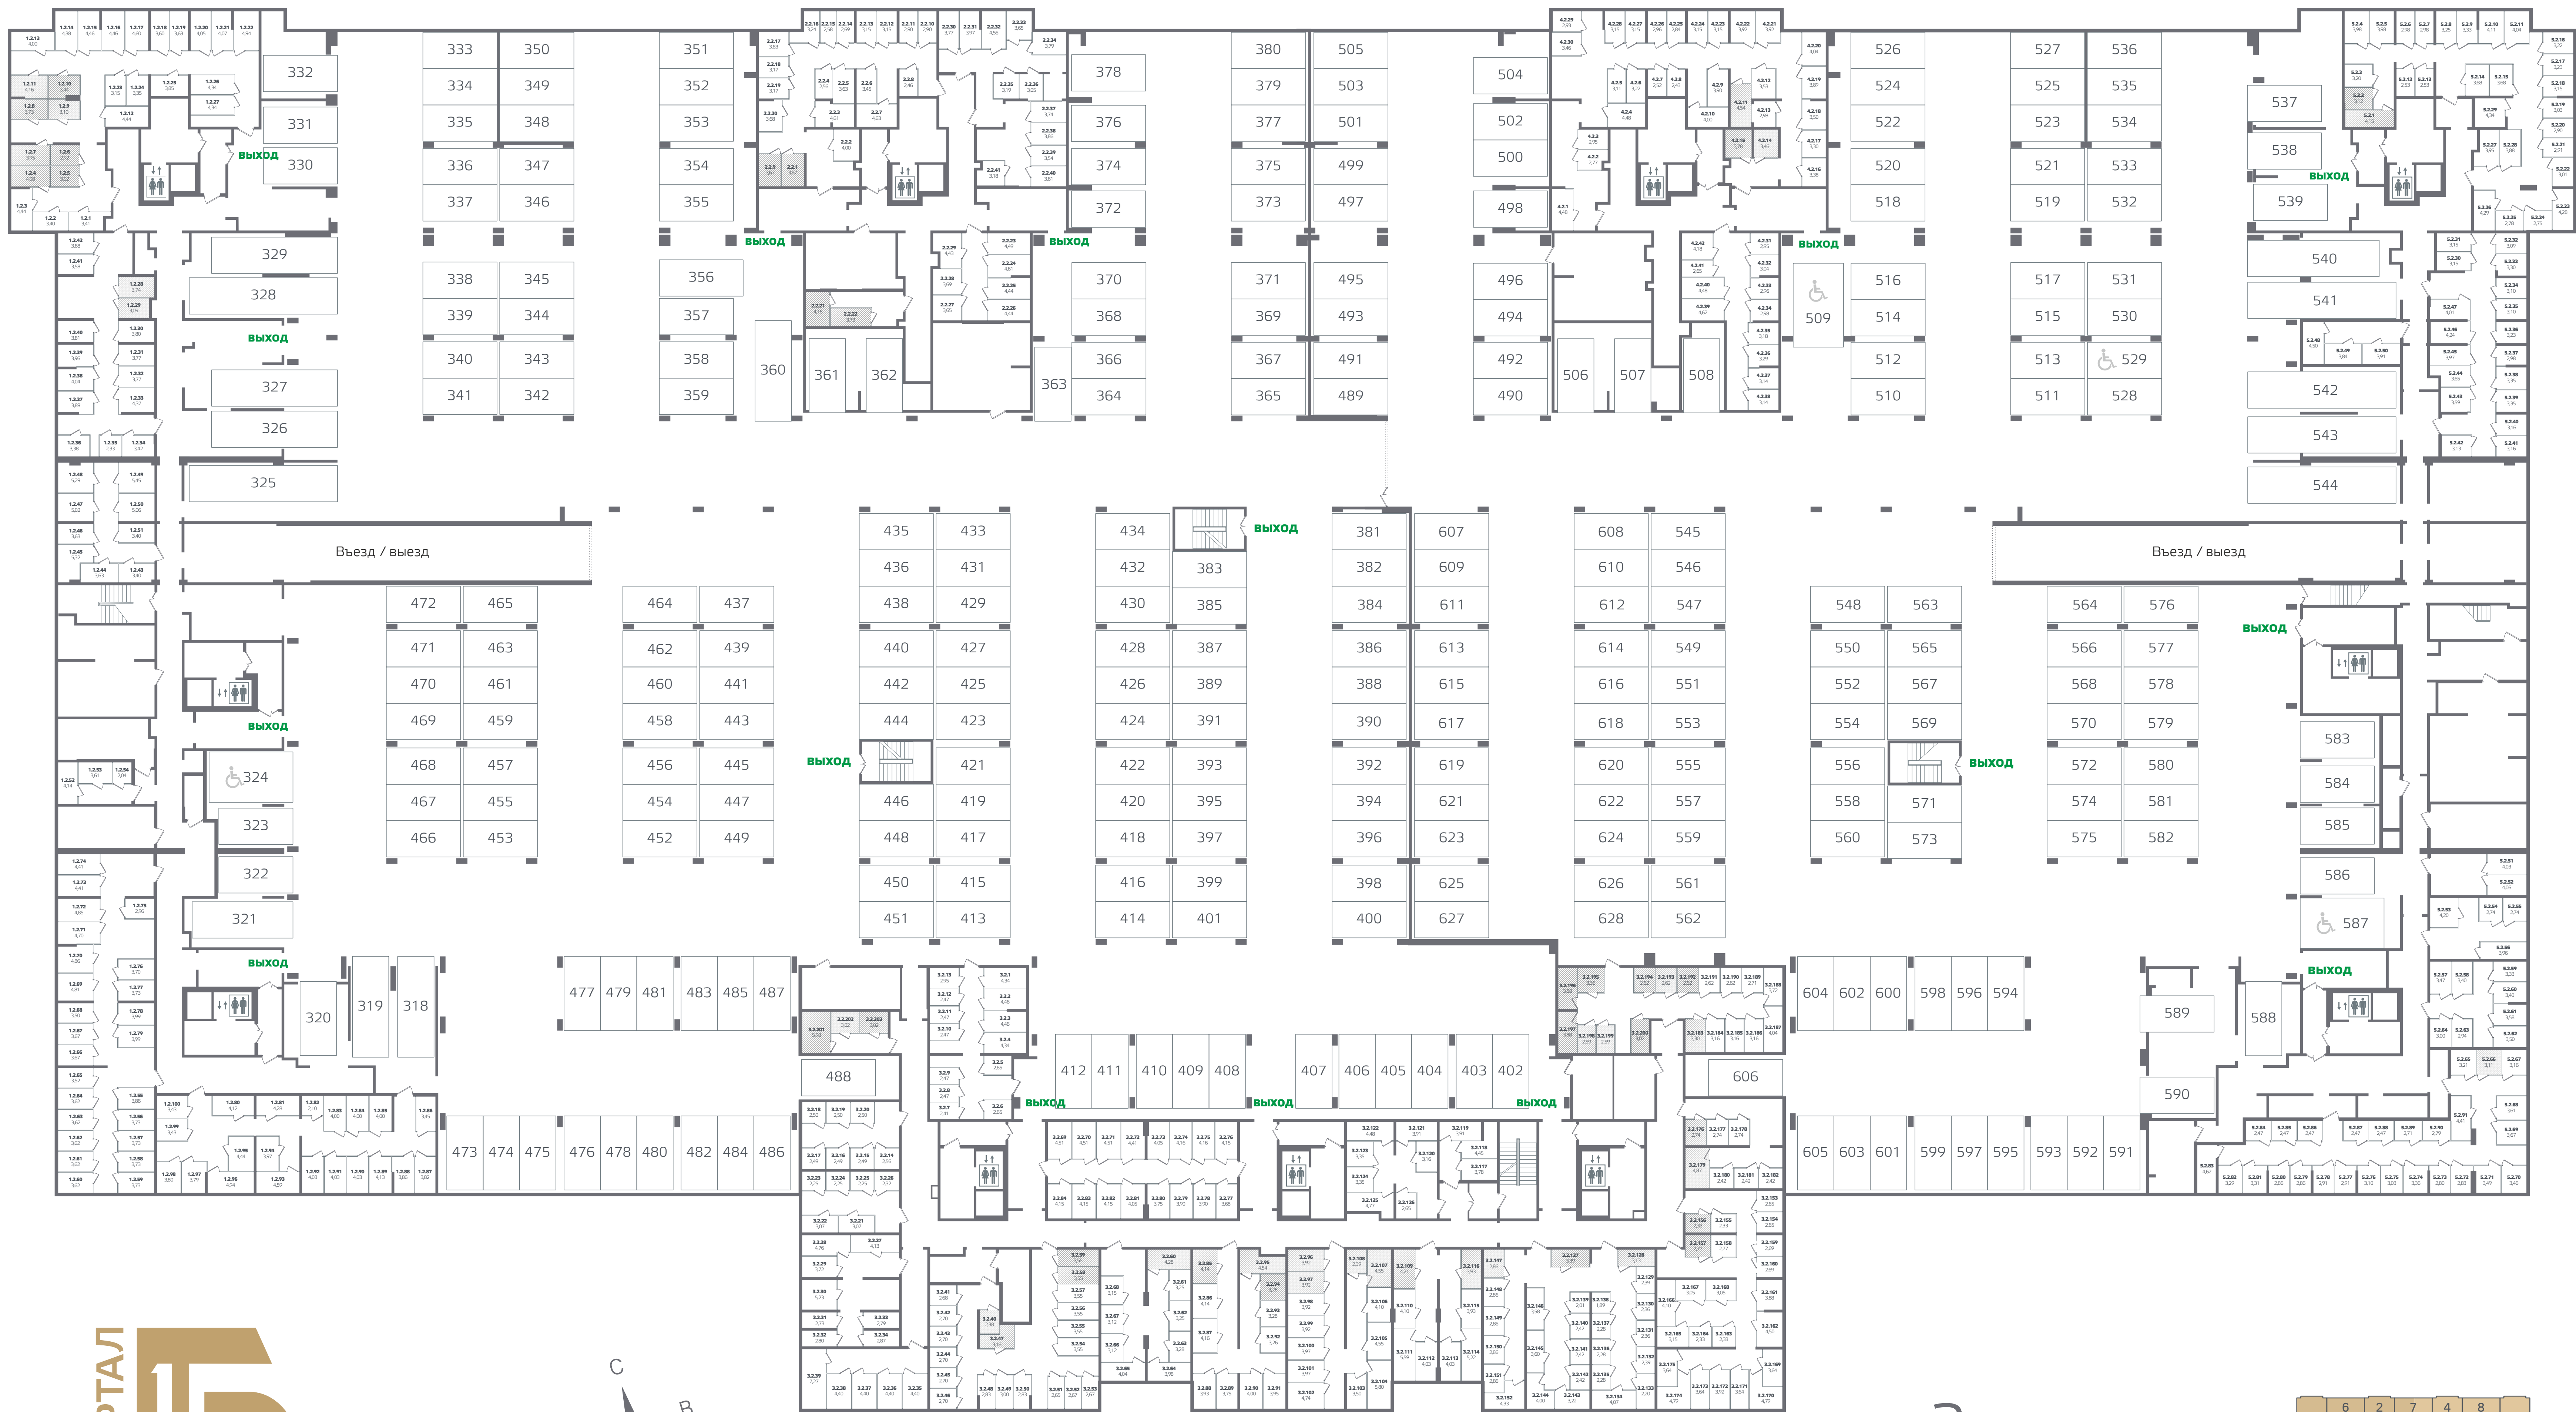

КОРПУС 1

КОРПУС 2

КОРПУС 4

КОРПУС 5

Въезд в паркинг на -2 этаже

Въезд в паркинг на -2 этаже

КОРПУС 3

Станции для зарядки электромобилей

-1 этаж
подземный паркинг
кладовые

высота потолка: 2,8 м. 2,3 м.

КОРПУС 1

КОРПУС 2

КОРПУС 4

КОРПУС 5

КОРПУС 3

-2 этаж
подземный паркинг
кладовые