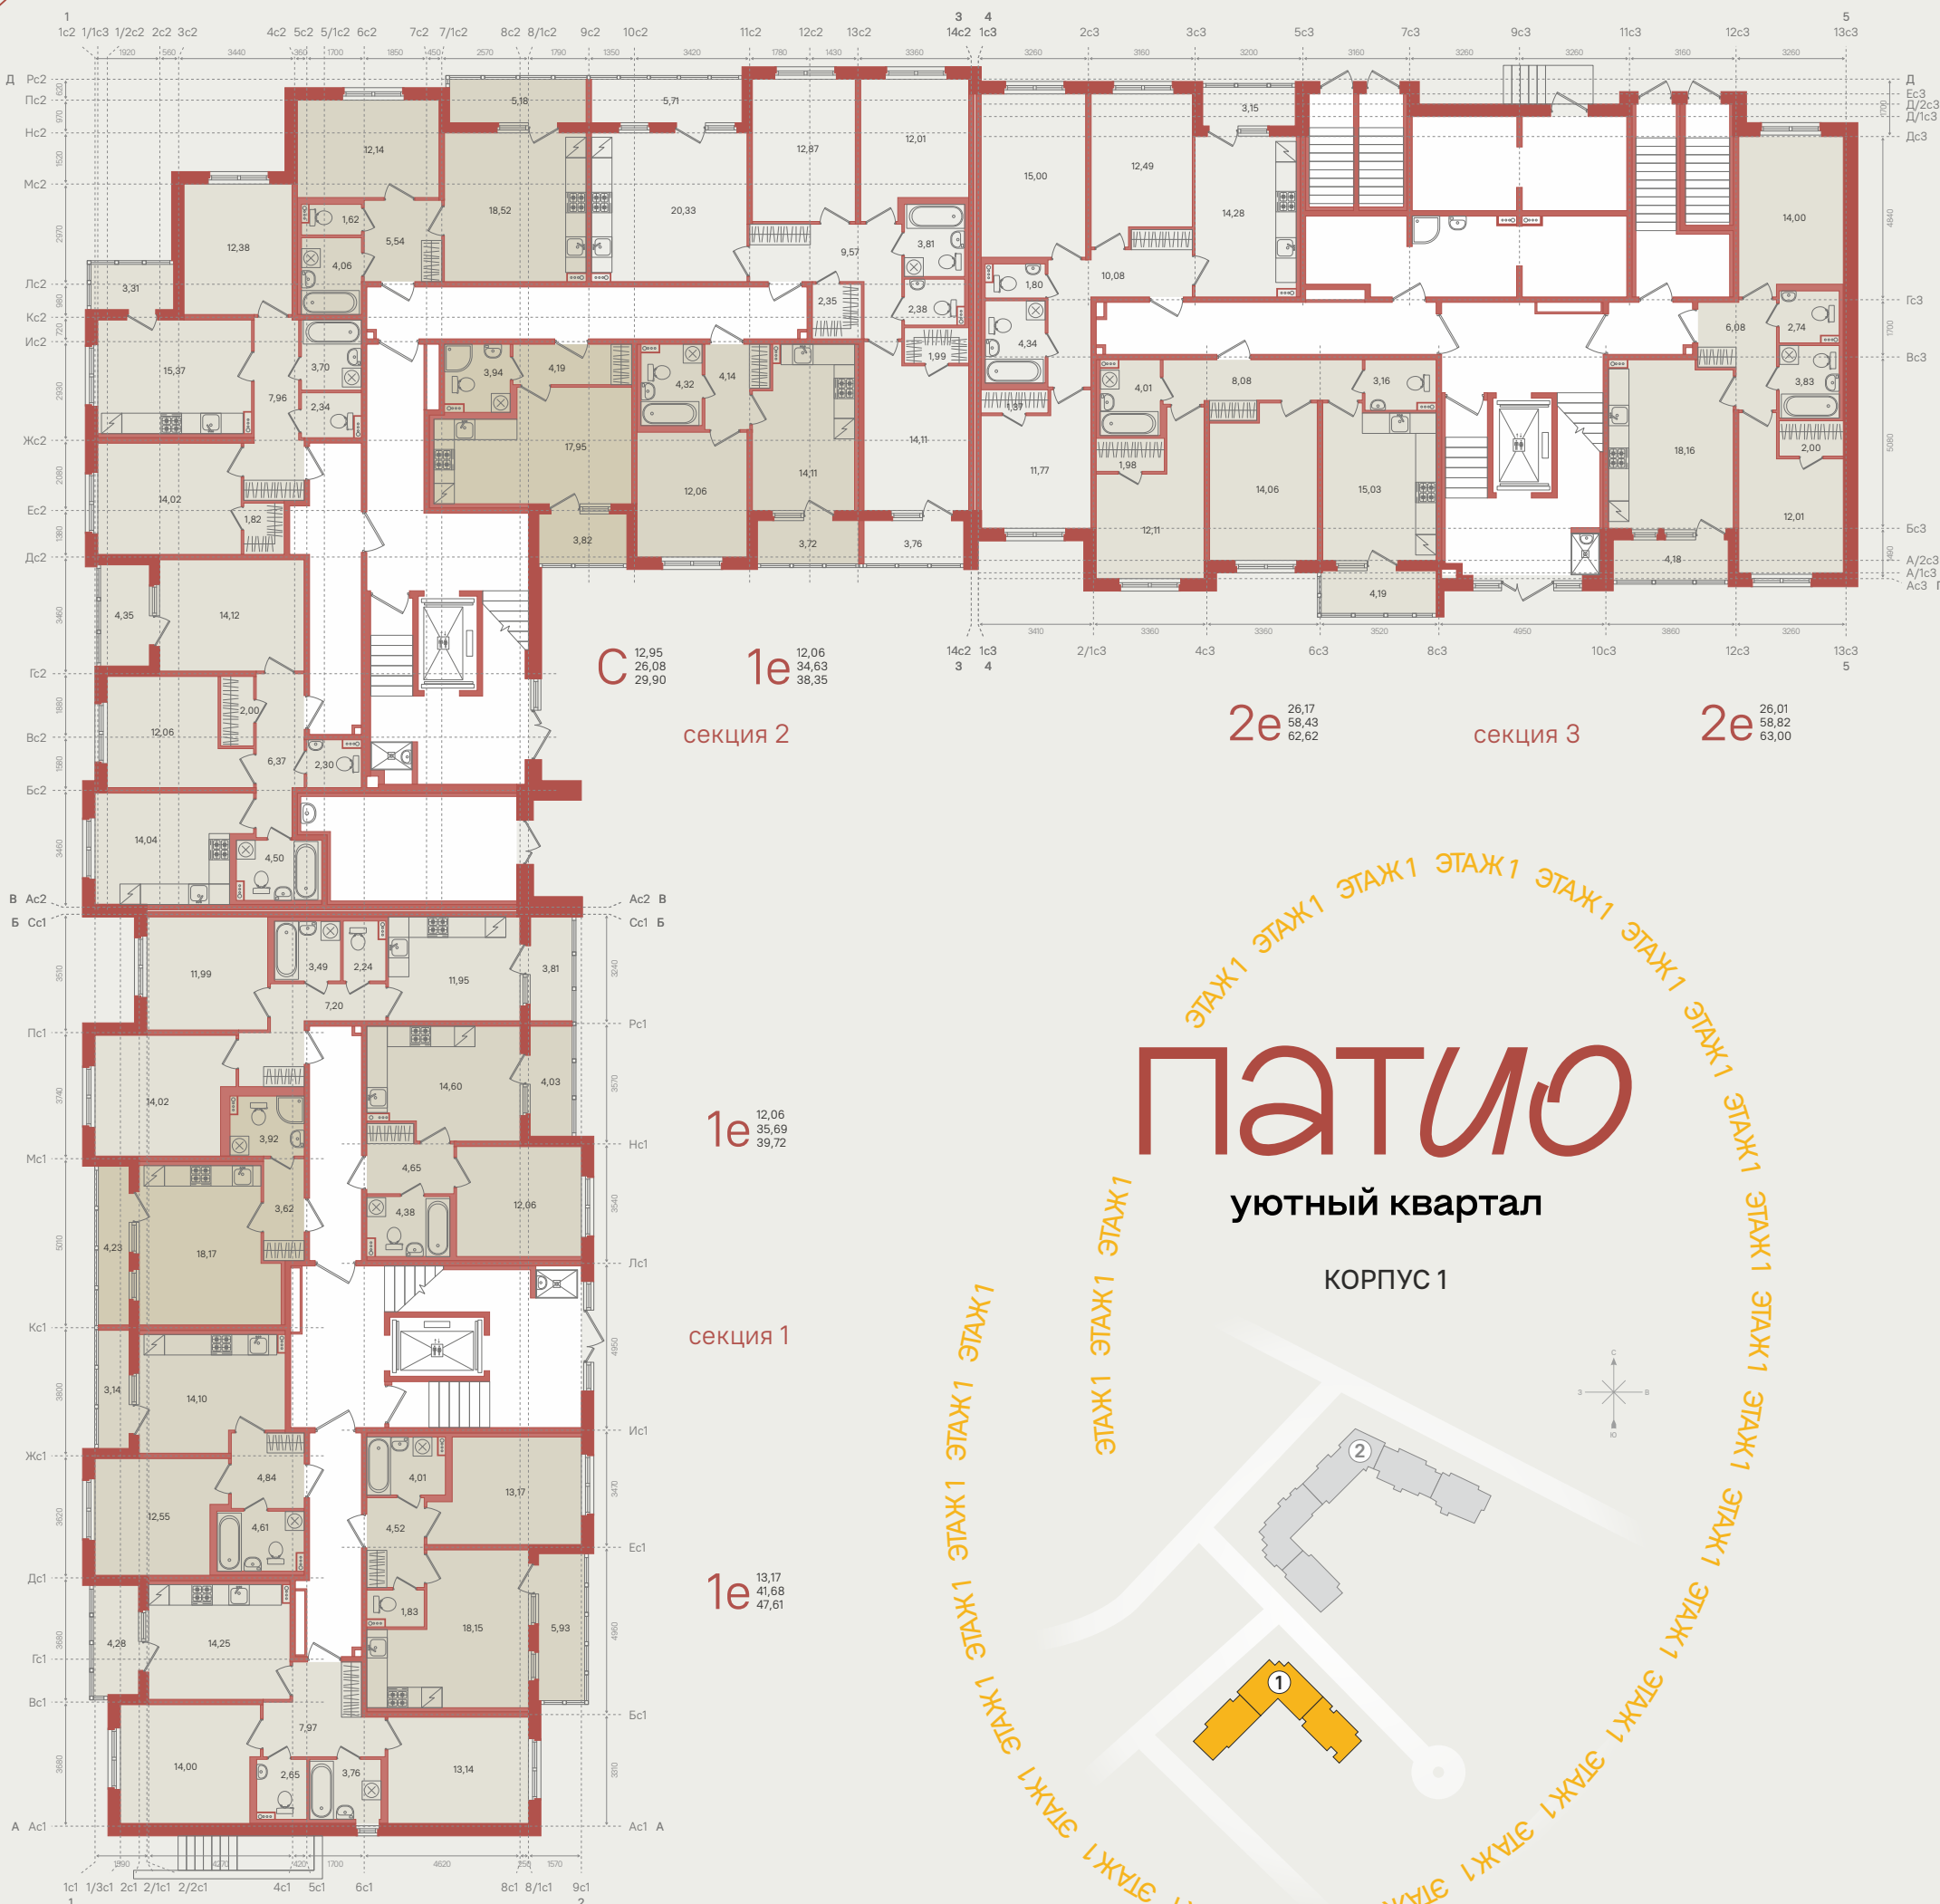

# ПАТИО

уютный квартал

КОРПУС 1

запад - восток

1e 12,14  
41,88  
47,06

3e 38,99  
79,42  
88,89

3 39,26  
71,13  
74,28

2e 26,40  
57,59  
60,90

2e 26,18  
55,39  
59,74

2 26,01  
50,89  
54,70

C 13,12  
25,71  
29,94

1e 12,55  
36,10  
39,24

2e 27,14  
55,77  
60,05

запад - восток

1e 12,14  
41,22  
46,24

3e 38,99  
78,79  
84,32