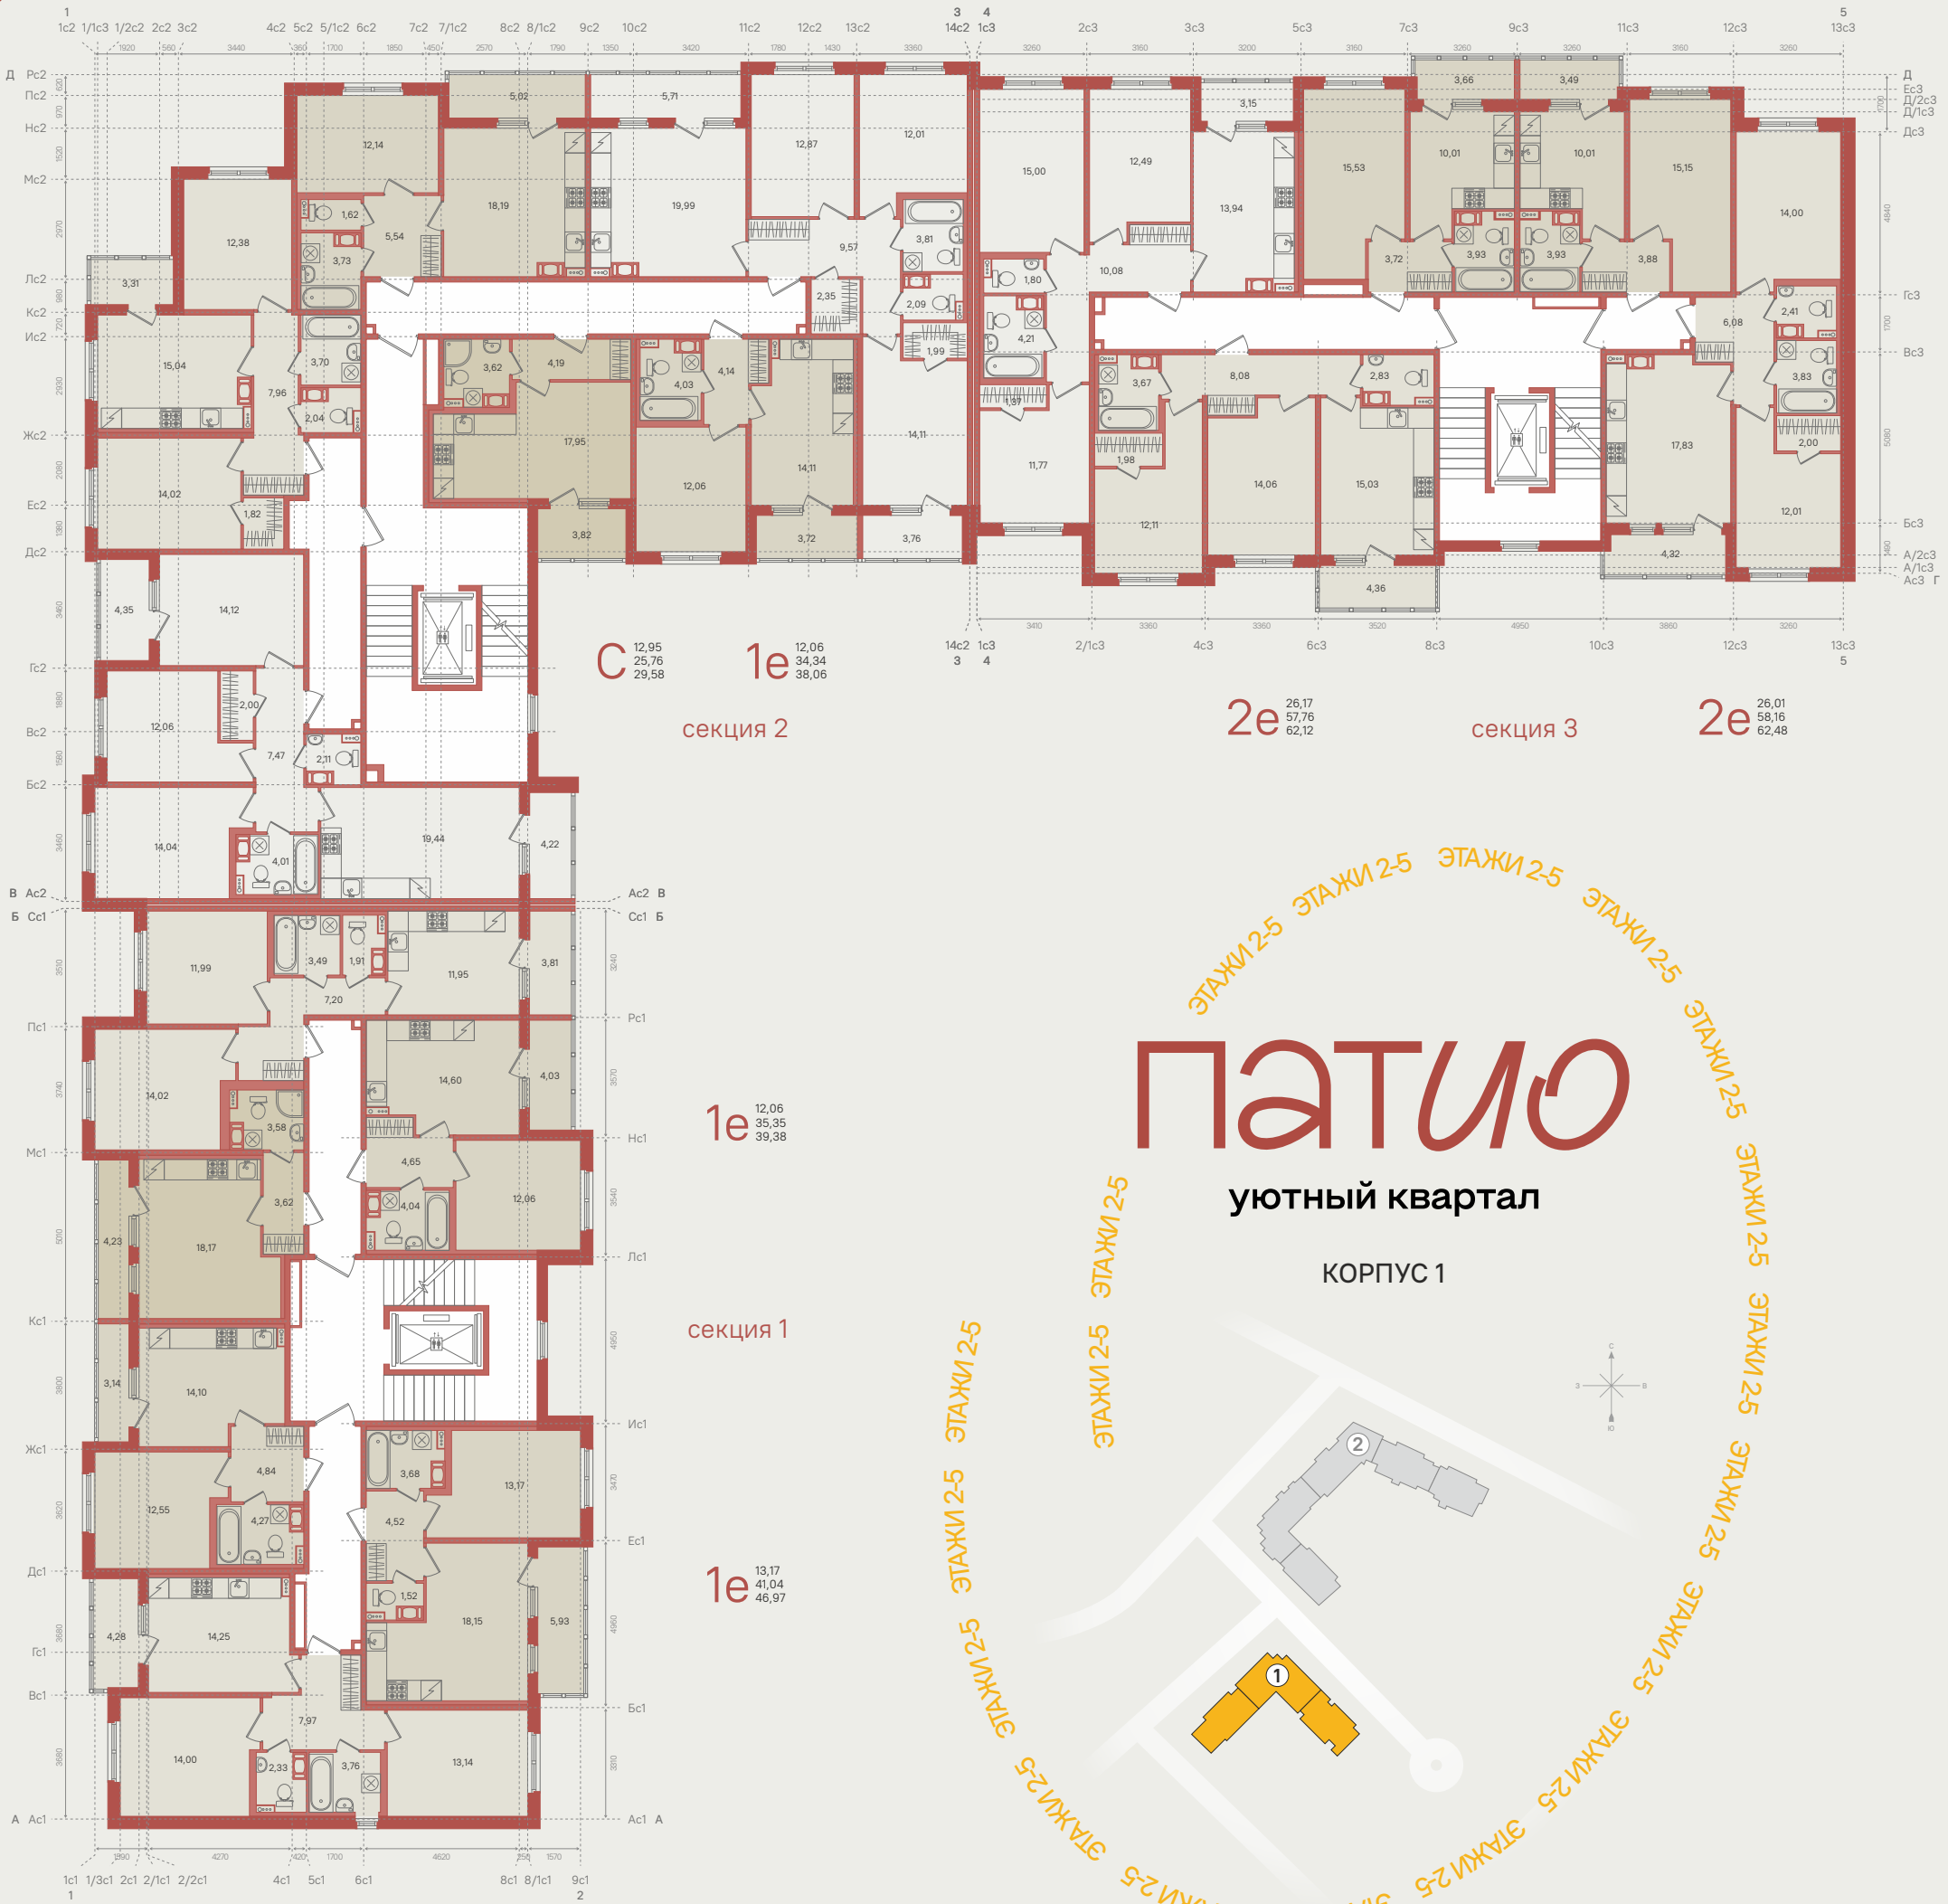

запад - восток

1e 12,14
41,22
46,24

3e 38,99
78,79
84,32

3 39,26
70,66
73,81

1 15,53
33,19
36,85

1 15,15
32,97
36,46

2e 26,40
56,96
60,27

3e 40,22
75,25
83,82

2 26,01
50,56
54,37

C 13,12
25,37
29,60

1e 12,55
35,76
38,90

2e 27,14
55,45
59,73

ПАТИО

уютный квартал

КОРПУС 1