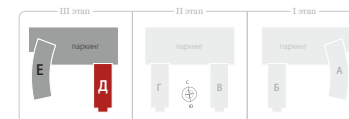

# корпус Д | ЭТАЖ 2

■ С – студия   
 ■ 1К квартира   
 ■ 2К квартира   
 ■ 3К квартира   
 ■ МОП места общего пользования

# корпус Д | ЭТАЖ 3

- С – студия
- 1К квартира
- 2К квартира
- 3К квартира
- МОП места общего пользования

# корпус Д | этажи 4-5

■ С – студия   
 ■ 1К квартира   
 ■ 2К квартира   
 ■ 3К квартира   
 ■ МОП места общего пользования

# корпус Д | этажи 15-27

■ С – студия   
 ■ 1К квартира   
 ■ 2К квартира   
 ■ 3К квартира   
 ■ МОП места общего пользования