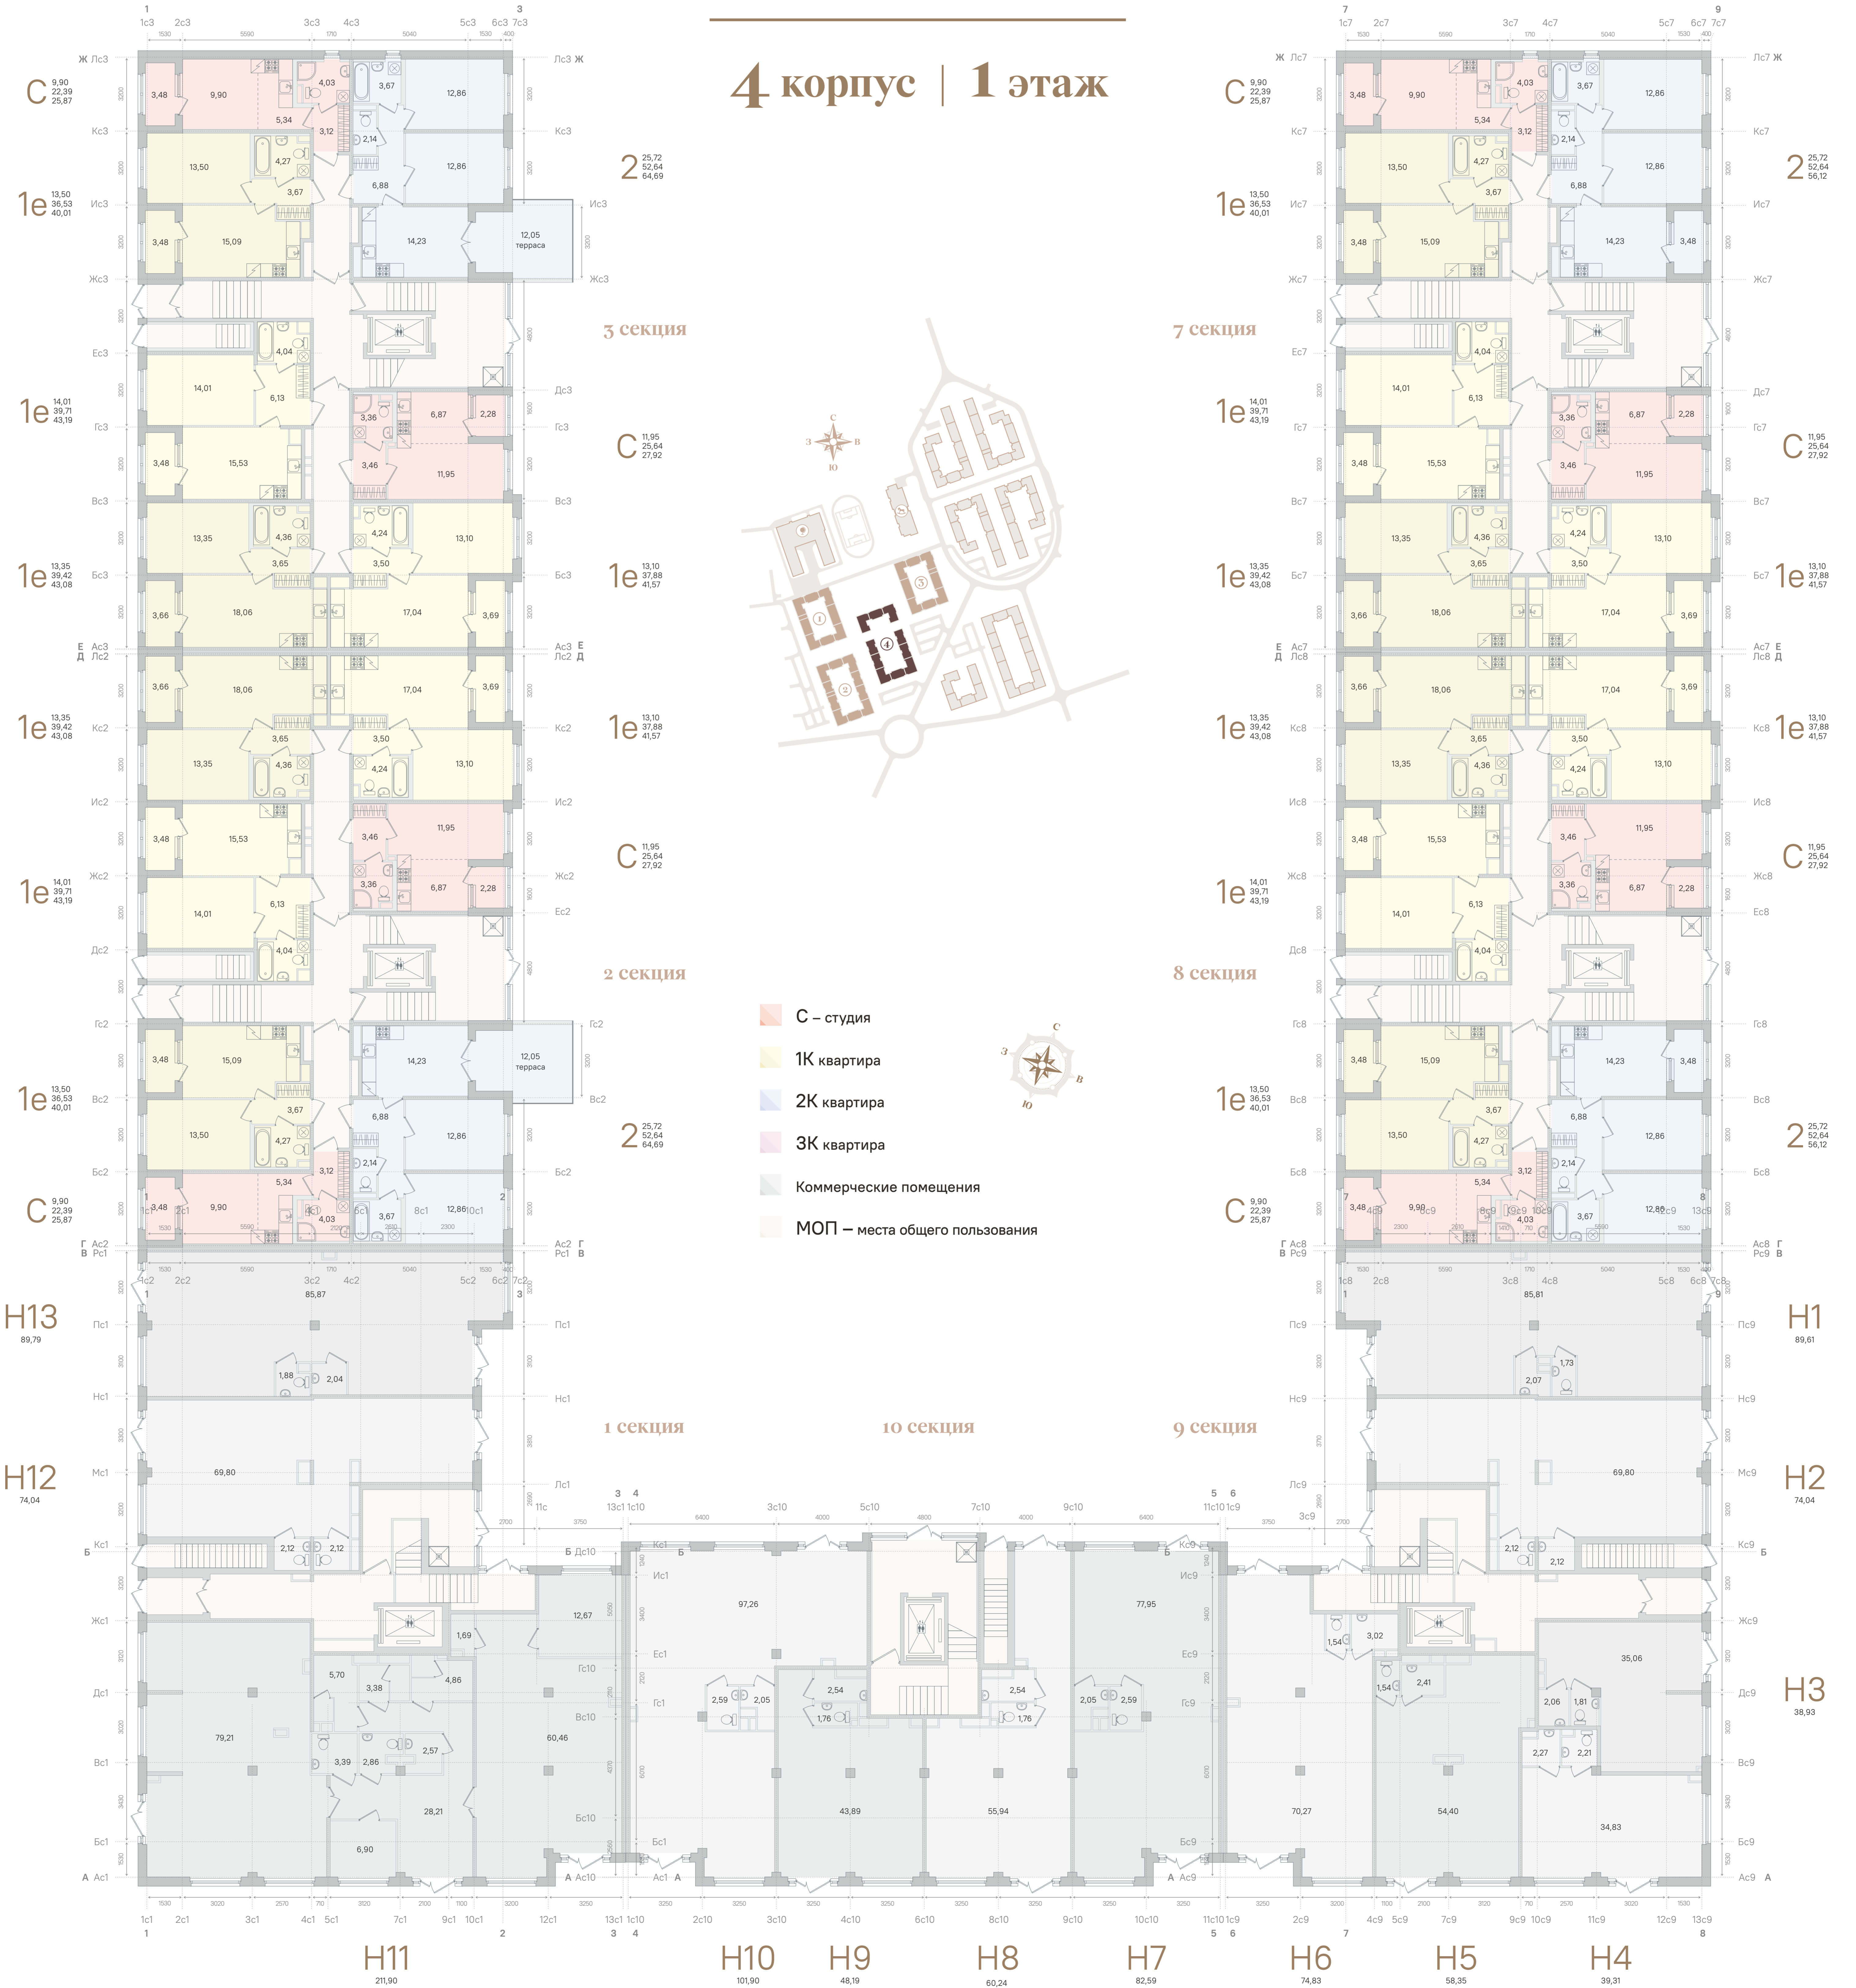

ДУБРОВСКИЙ

4 корпус | -1 этаж

-  Кладовые помещения
-  МОП – места общего пользования

ДУБРОВСКИЙ

4 корпус | 1 этаж

ДУБРОВСКИЙ

4 корпус | 2 этаж

2

3

1

2

2

3

3

2

2

7

1

2

2

3

3

2

- С – студия
- 1К квартира
- 2К квартира
- 3К квартира
- Коммерческие помещения
- МОП – места общего пользования

ДУБРОВСКИЙ

4 корпус | 3-4 этажи

- С – студия
- 1К квартира
- 2К квартира
- 3К квартира
- Коммерческие помещения
- МОП – места общего пользования