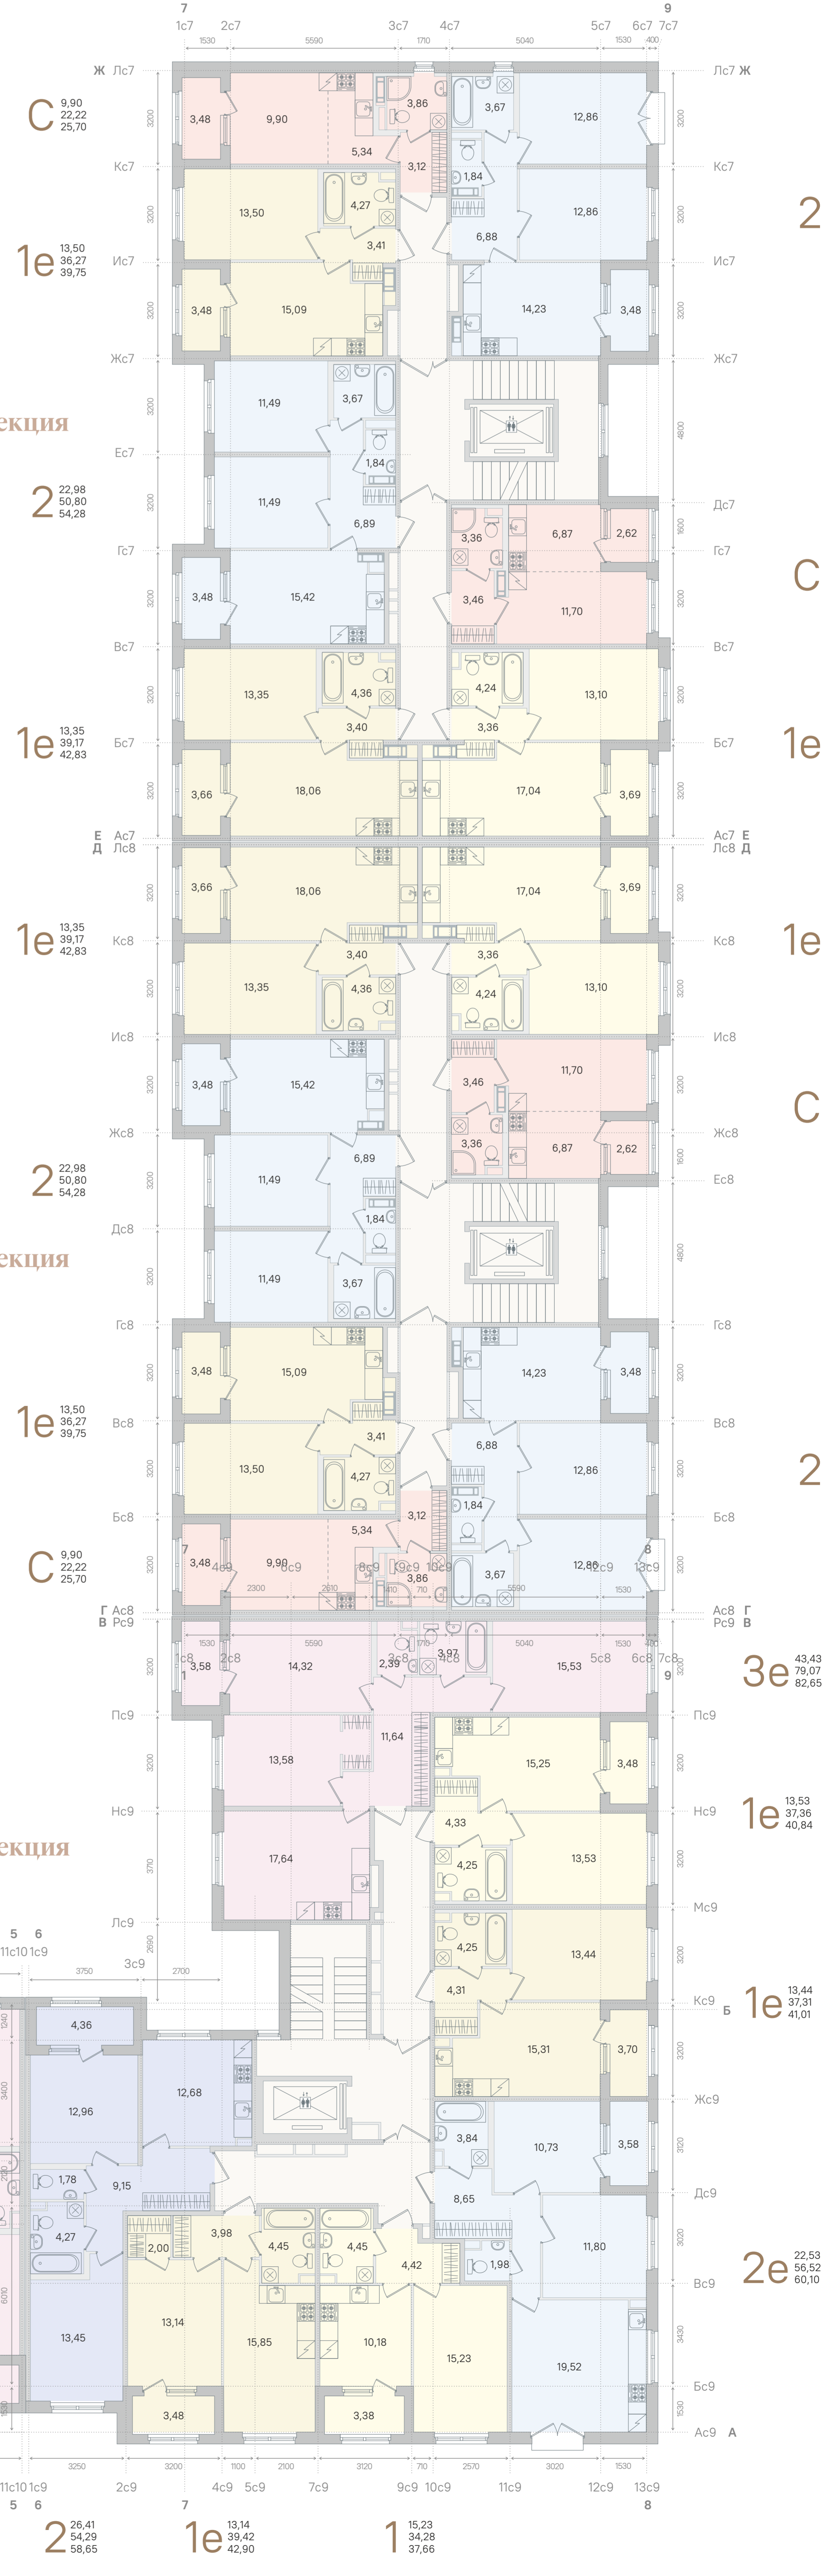

ДУБРОВСКИЙ

4 корпус | -1 этаж

-  Кладовые помещения
-  МОП – места общего пользования

ДУБРОВСКИЙ

4 корпус | 1 этаж

ДУБРОВСКИЙ

4 корпус | 2 этаж

2

3

1

2

2

3

3

2

2

7

1

2

2

3

3

2

- С – студия
- 1К квартира
- 2К квартира
- 3К квартира
- Коммерческие помещения
- МОП – места общего пользования

ДУБРОВСКИЙ

4 корпус | 3-4 этажи

- С – студия
- 1К квартира
- 2К квартира
- 3К квартира
- Коммерческие помещения
- МОП – места общего пользования