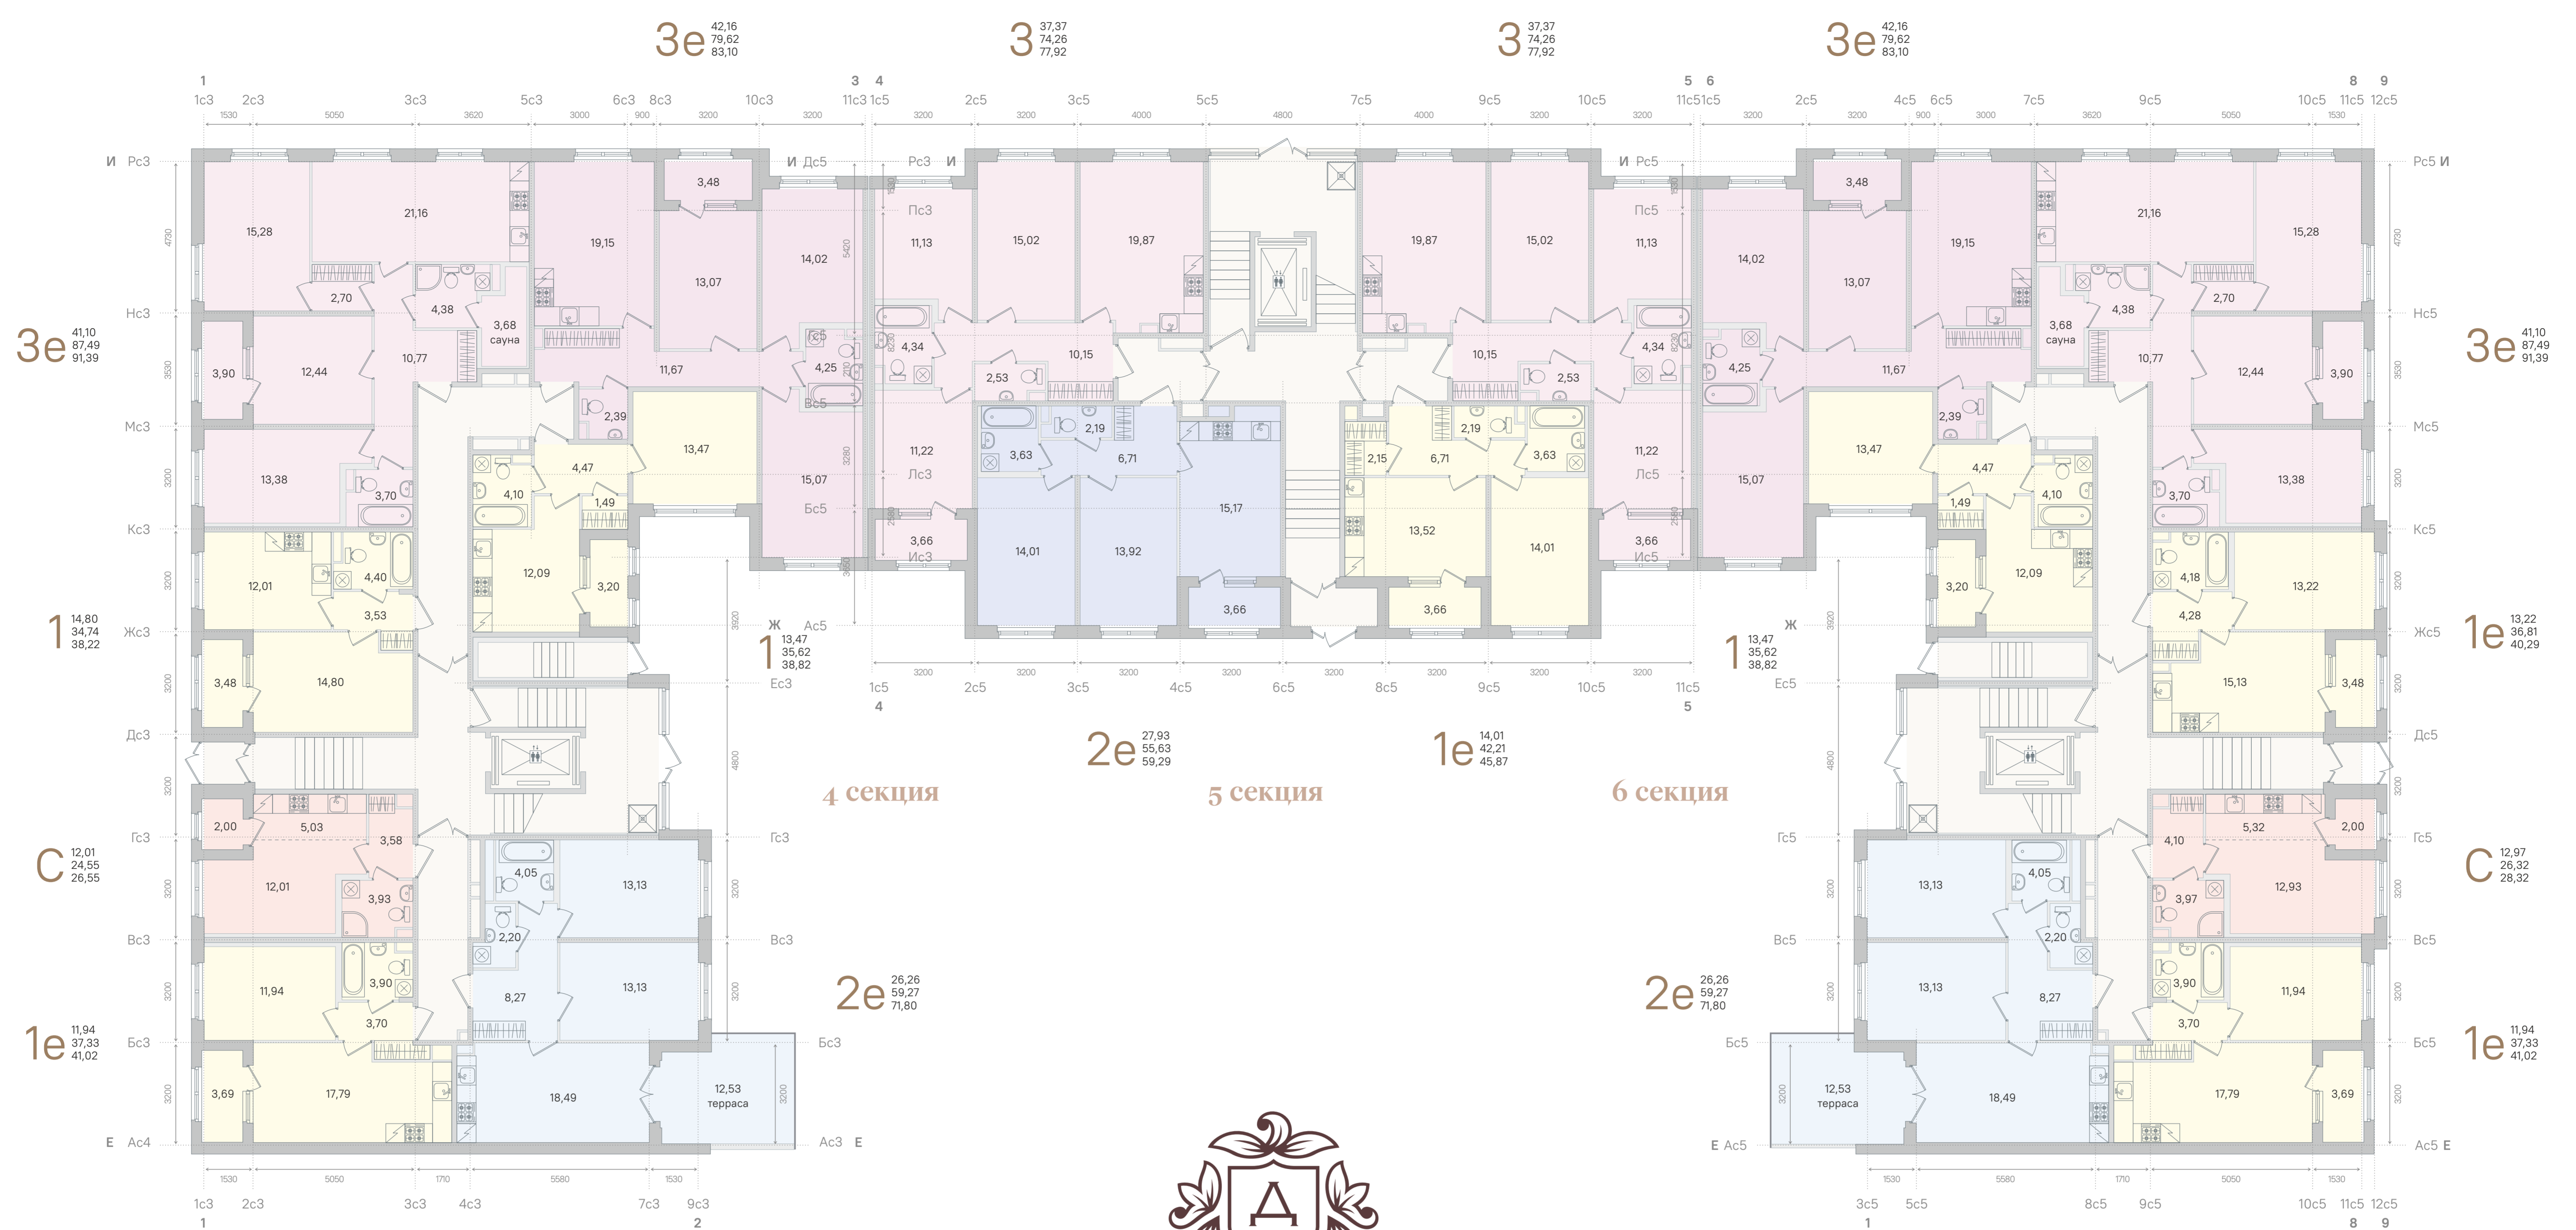

ДУБРОВСКИЙ

4 корпус | -1 этаж

-  Кладовые помещения
-  МОП – места общего пользования

ДУБРОВСКИЙ

4 корпус | 1 этаж

ДУБРОВСКИЙ

4 корпус | 2 этаж

2

3

1

2

2

3

3

2

2

7

1

2

2

3

3

2

- С – студия
- 1К квартира
- 2К квартира
- 3К квартира
- Коммерческие помещения
- МОП – места общего пользования

ДУБРОВСКИЙ

4 корпус | 3-4 этажи

- С – студия
- 1К квартира
- 2К квартира
- 3К квартира
- Коммерческие помещения
- МОП – места общего пользования