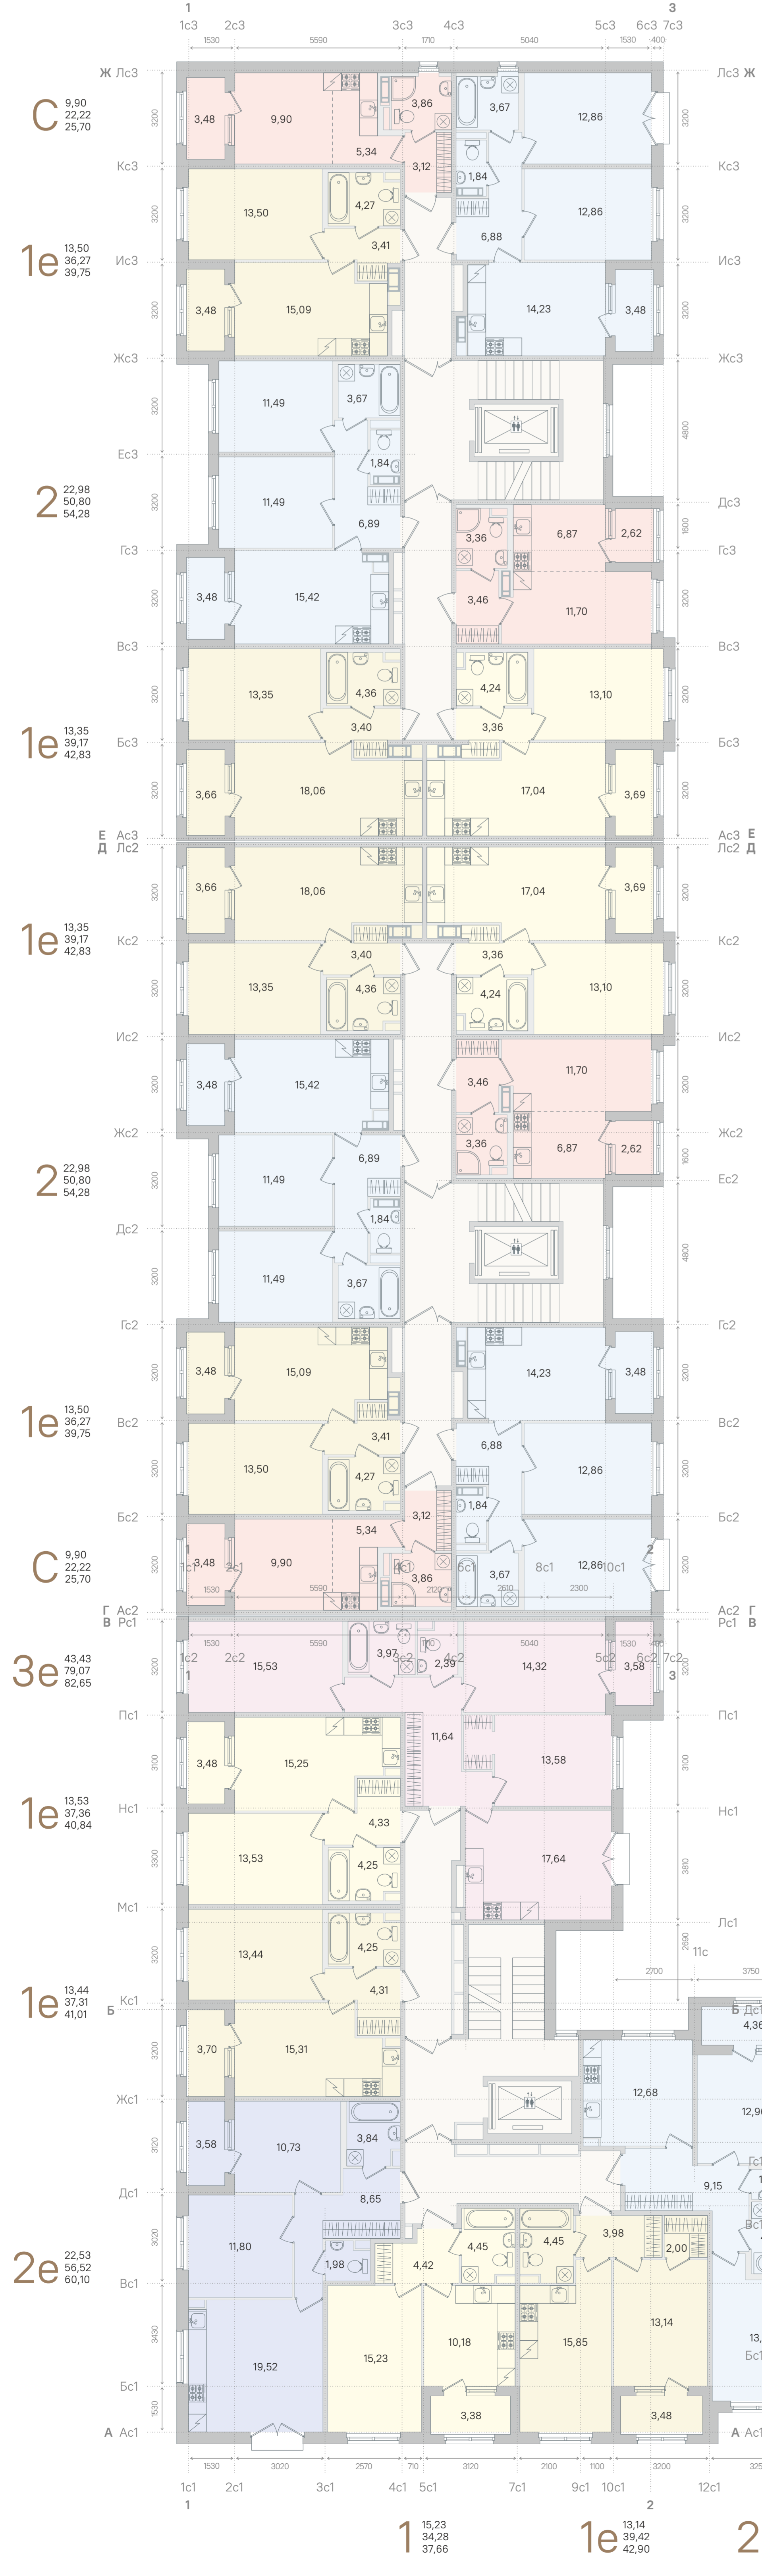

ДУБРОВСКИЙ

4 корпус | -1 этаж

-  Кладовые помещения
-  МОП – места общего пользования

ДУБРОВСКИЙ

4 корпус | 1 этаж

ДУБРОВСКИЙ

4 корпус | 2 этаж

2

3

1

2

2

3

3

2

2

7

1

2

2

3

3

2

- С – студия
- 1К квартира
- 2К квартира
- 3К квартира
- Коммерческие помещения
- МОП – места общего пользования

ДУБРОВСКИЙ

4 корпус | 3-4 этажи

- С – студия
- 1К квартира
- 2К квартира
- 3К квартира
- Коммерческие помещения
- МОП – места общего пользования