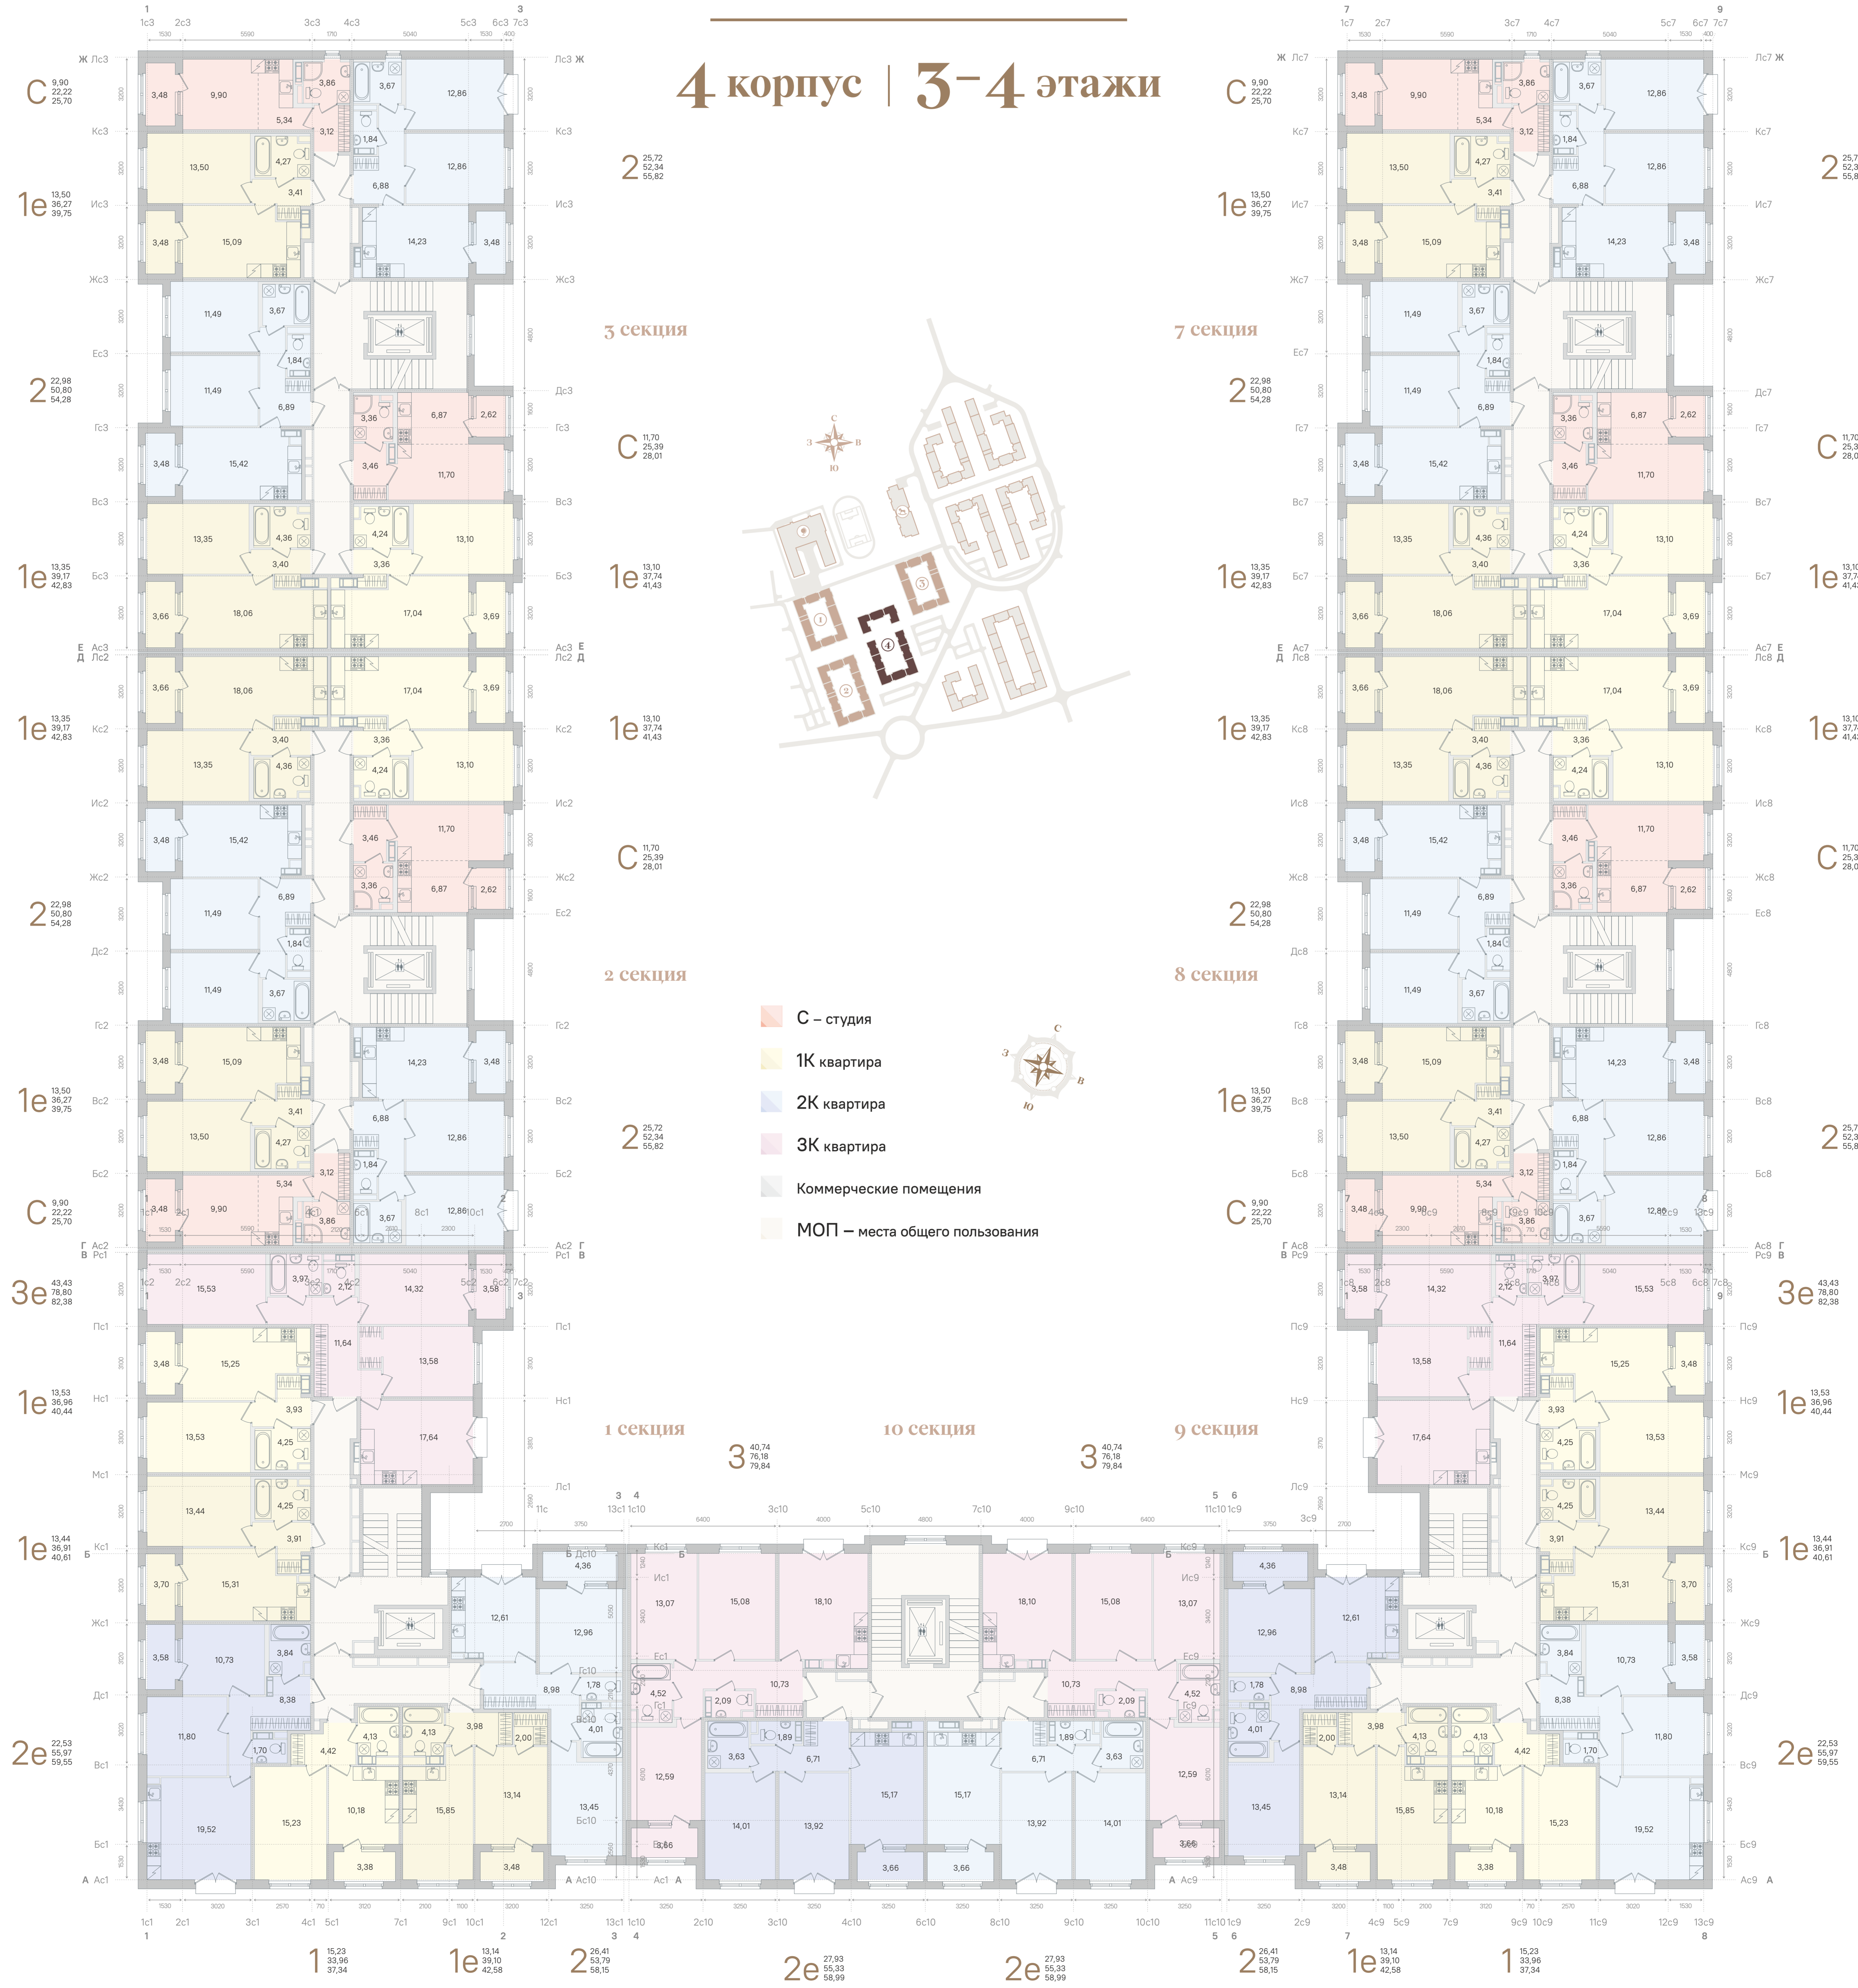

ДУБРОВСКИЙ

4 корпус | -1 этаж

-  Кладовые помещения
-  МОП – места общего пользования

ДУБРОВСКИЙ

4 корпус | 1 этаж

ДУБРОВСКИЙ

4 корпус | 2 этаж

2

3

1

2

2

3

3

2

2

ДУБРОВСКИЙ

4 корпус | 3-4 этажи

- С – студия
- 1К квартира
- 2К квартира
- 3К квартира
- Коммерческие помещения
- МОП – места общего пользования