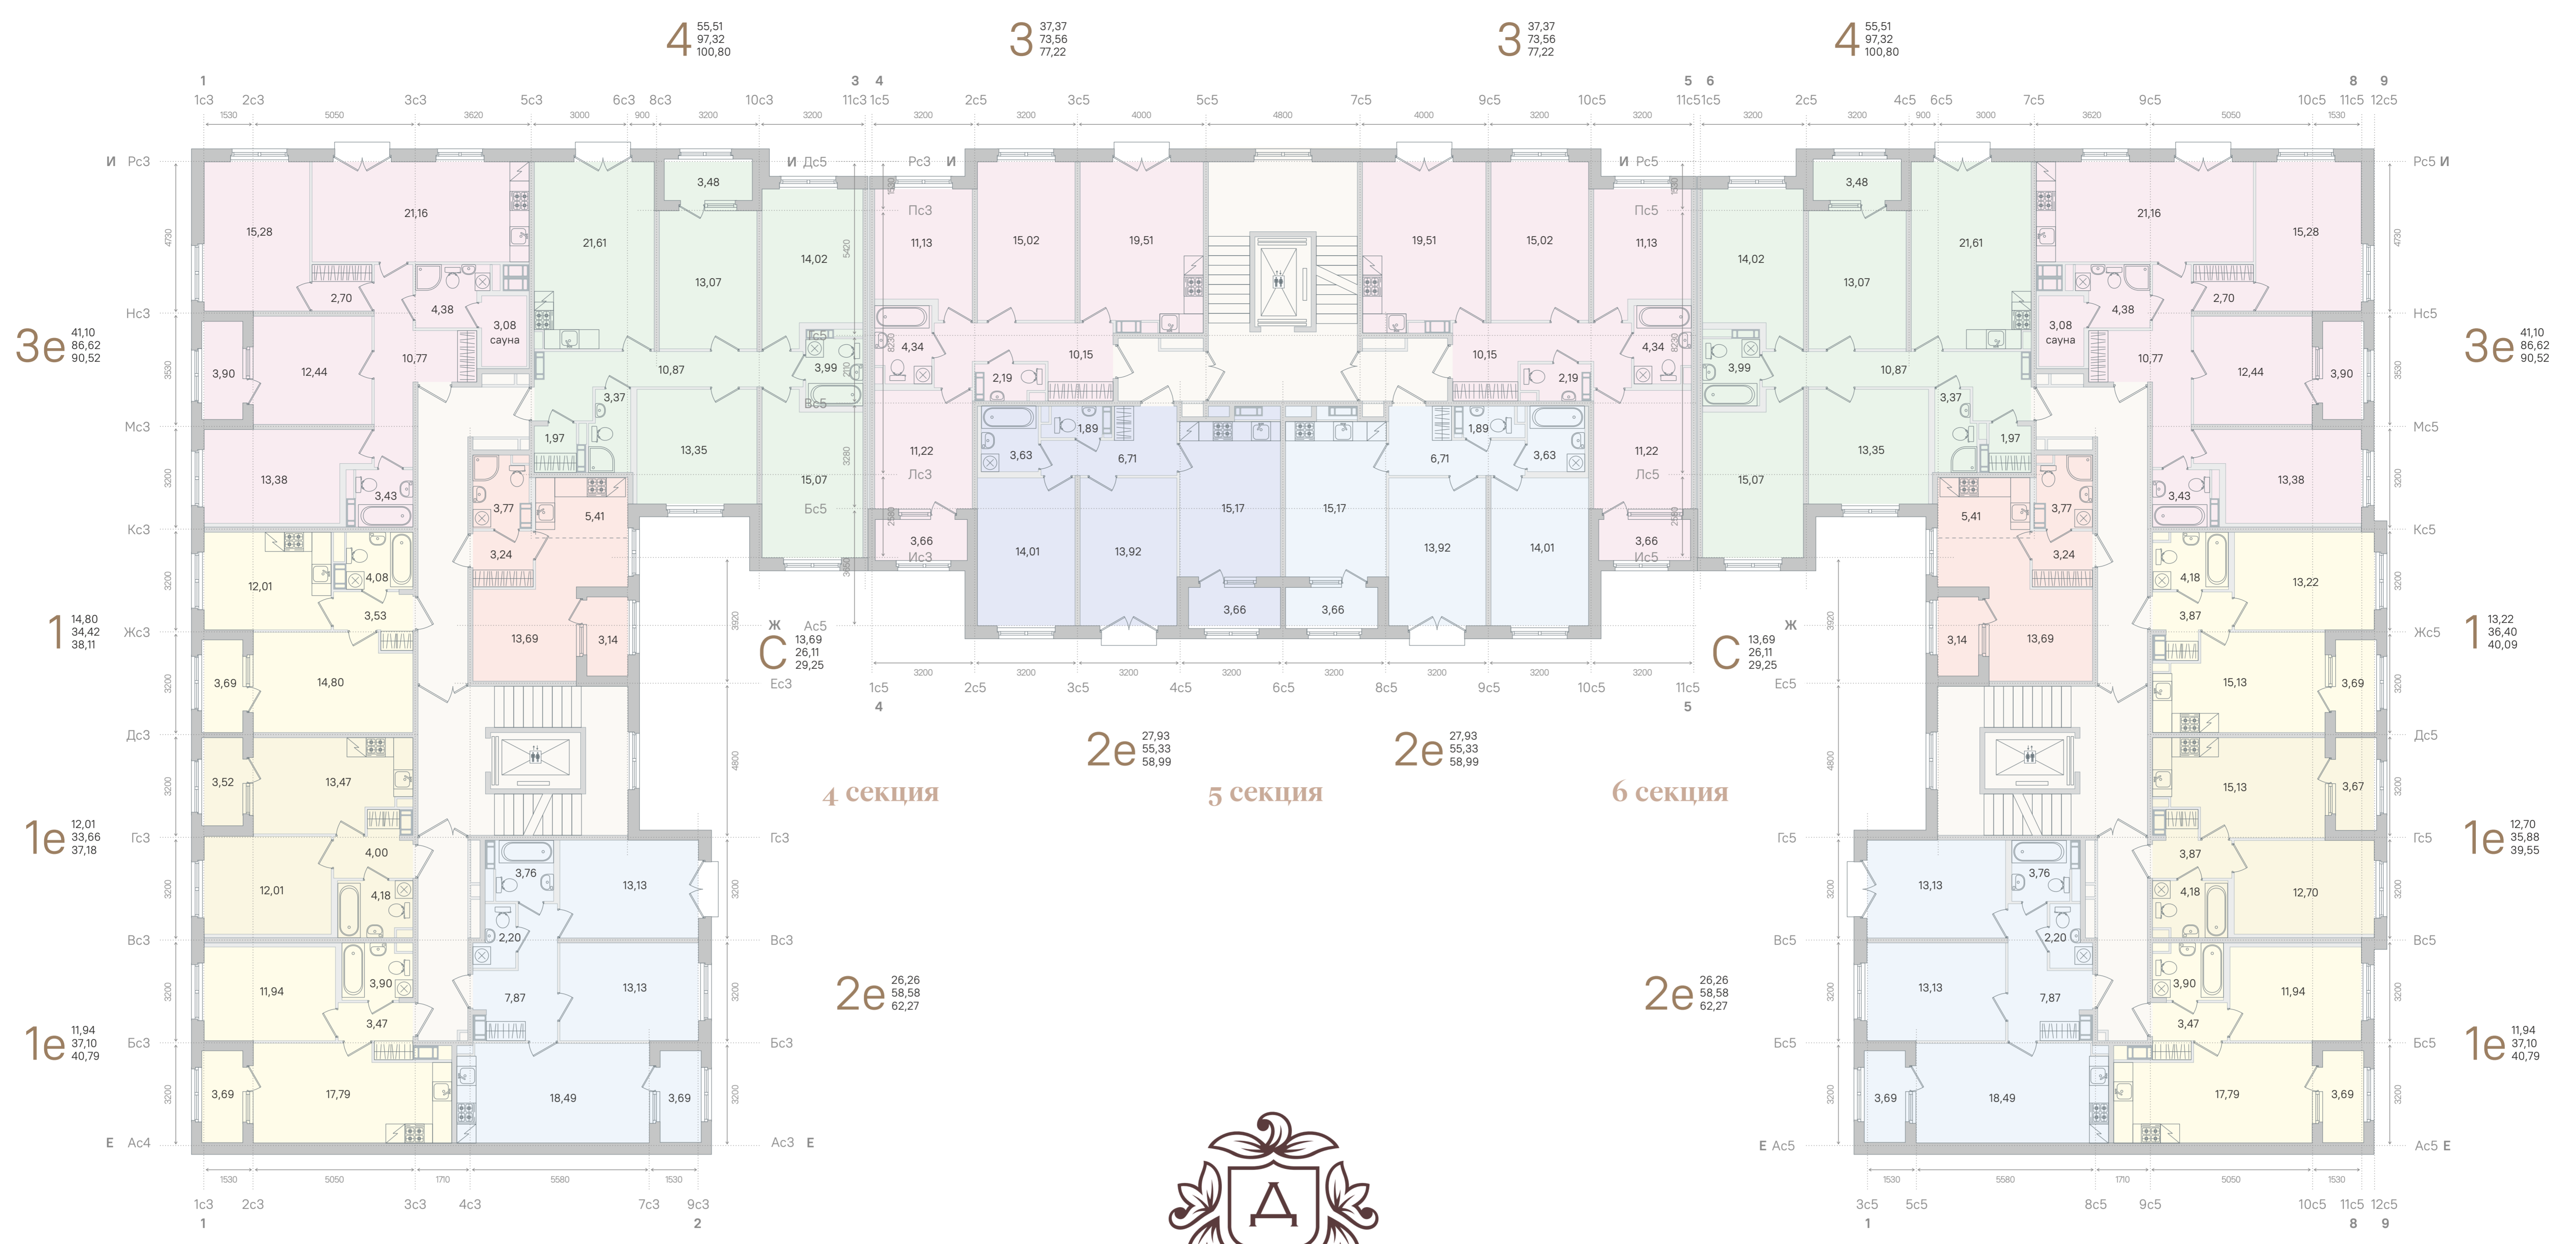

ДУБРОВСКИЙ

4 корпус | -1 этаж

-  Кладовые помещения
-  МОП – места общего пользования

ДУБРОВСКИЙ

4 корпус | 1 этаж

ДУБРОВСКИЙ

4 корпус | 2 этаж

2

3

1

2

2

3

3

2

2

7

1

2

2

3

3

2

- С – студия
- 1К квартира
- 2К квартира
- 3К квартира
- Коммерческие помещения
- МОП – места общего пользования

ДУБРОВСКИЙ

4 корпус | 3-4 этажи

- С – студия
- 1К квартира
- 2К квартира
- 3К квартира
- Коммерческие помещения
- МОП – места общего пользования