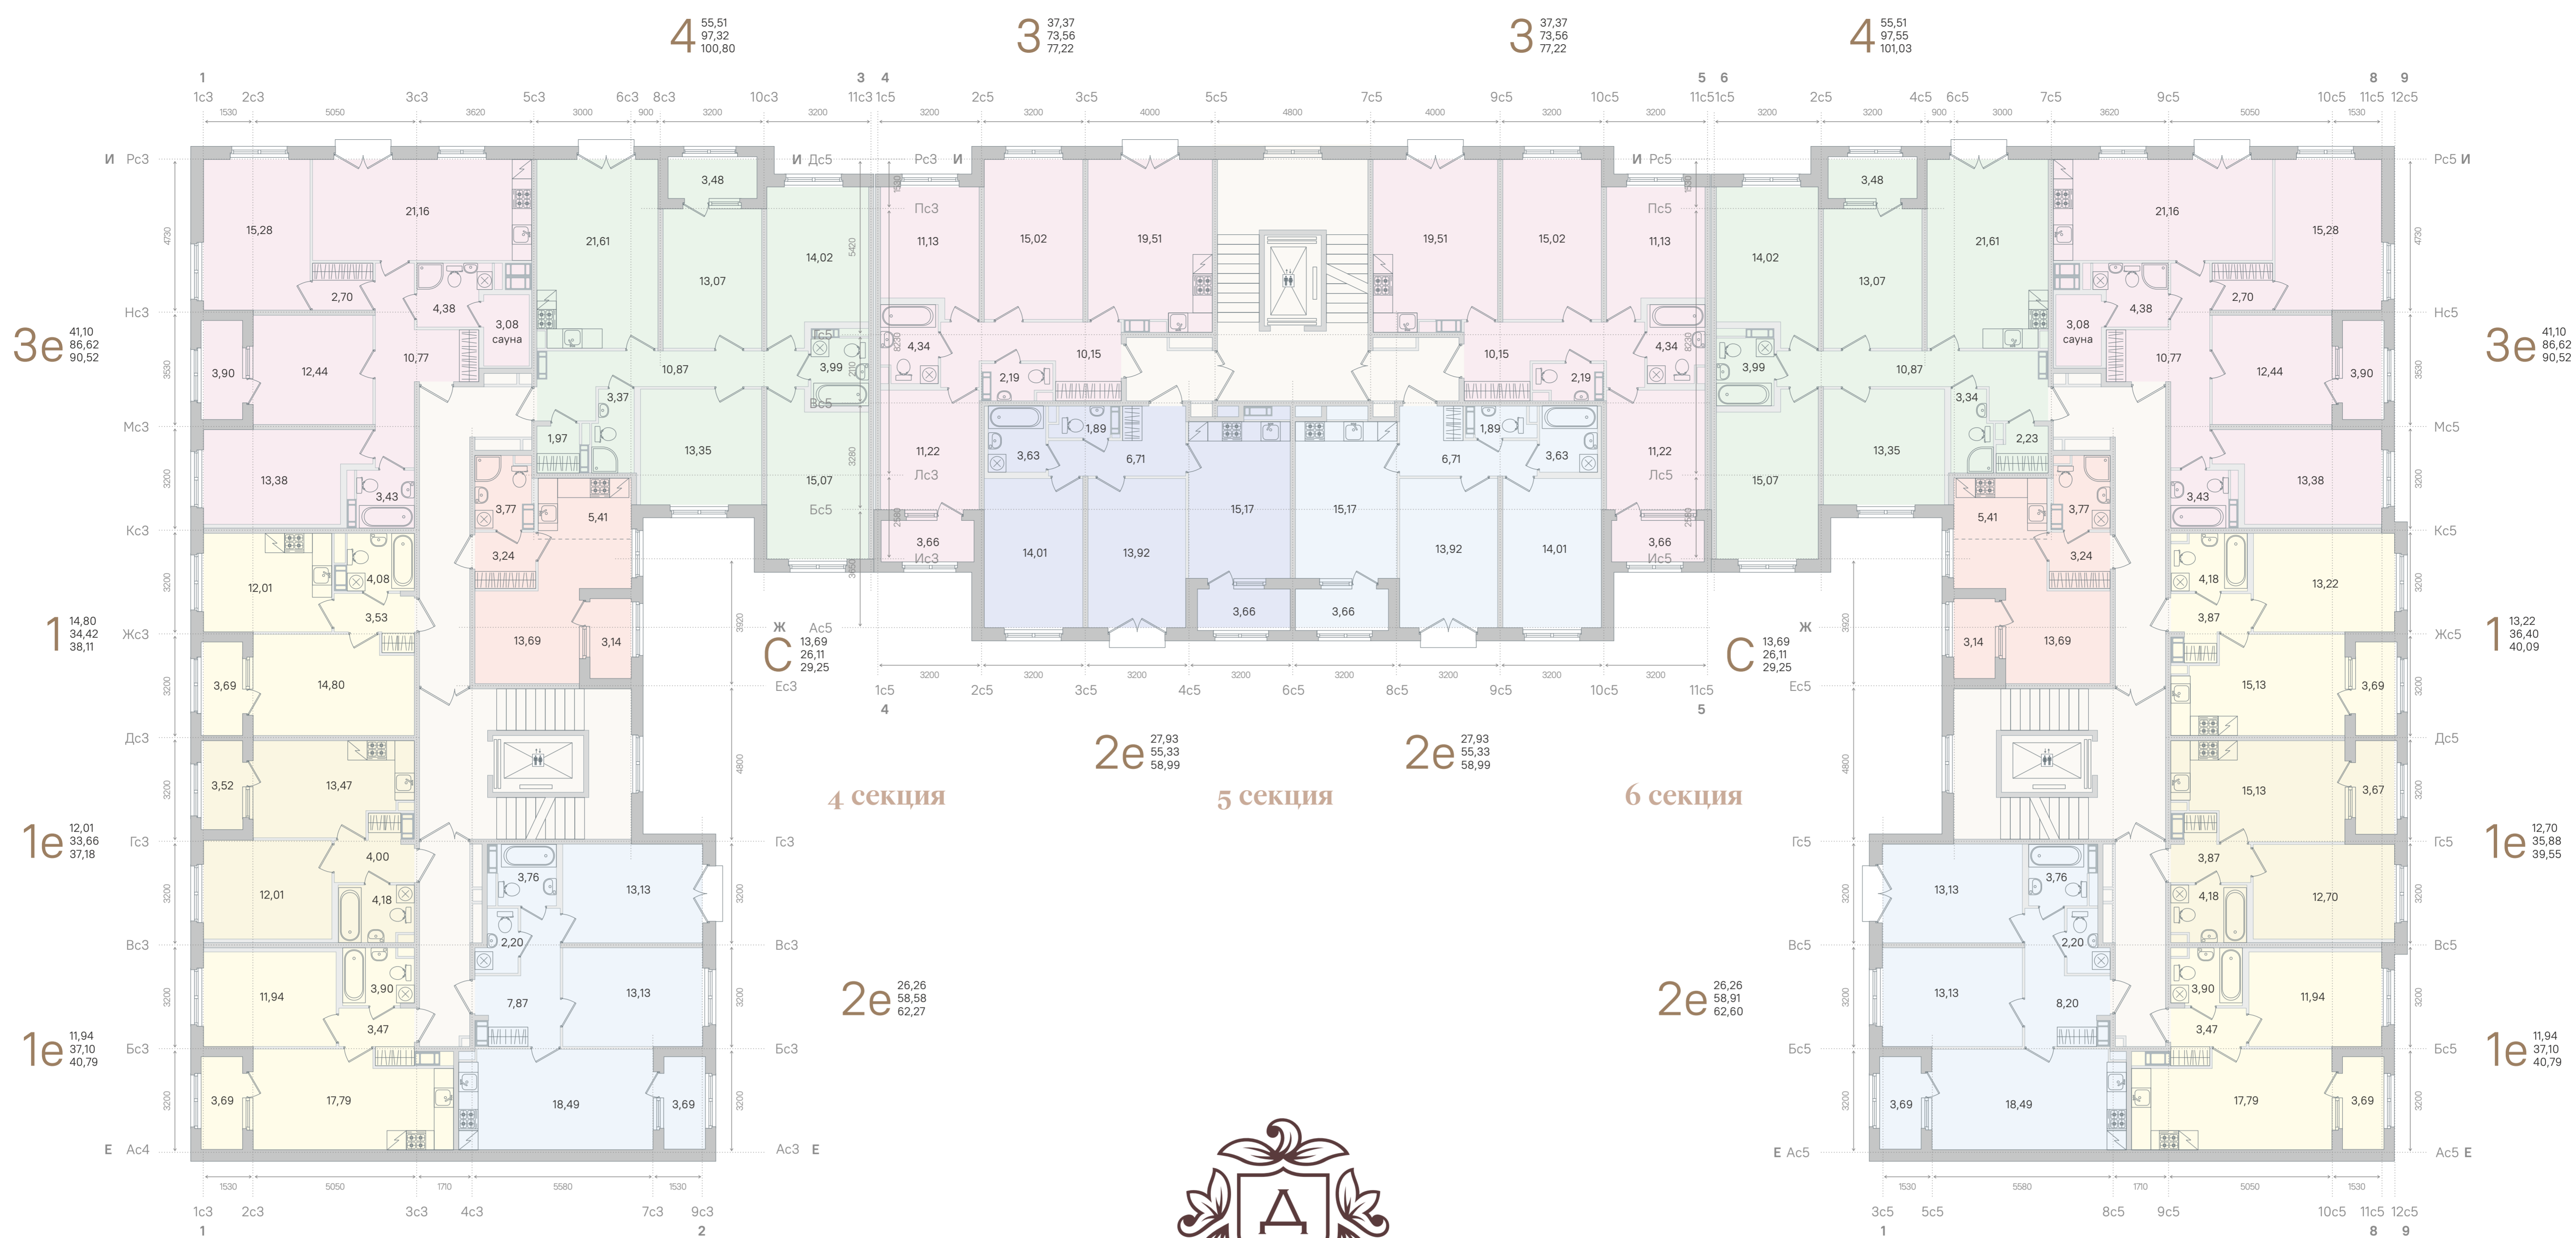

ДУБРОВСКИЙ

4 корпус | -1 этаж

-  Кладовые помещения
-  МОП – места общего пользования

ДУБРОВСКИЙ

4 корпус | 1 этаж

ДУБРОВСКИЙ

4 корпус | 2 этаж

2

3

1

2

2

3

3

2

2

7

1

2

2

3

3

2

- С – студия
- 1К квартира
- 2К квартира
- 3К квартира
- Коммерческие помещения
- МОП – места общего пользования

ДУБРОВСКИЙ

4 корпус | 3-4 этажи

- С – студия
- 1К квартира
- 2К квартира
- 3К квартира
- Коммерческие помещения
- МОП – места общего пользования