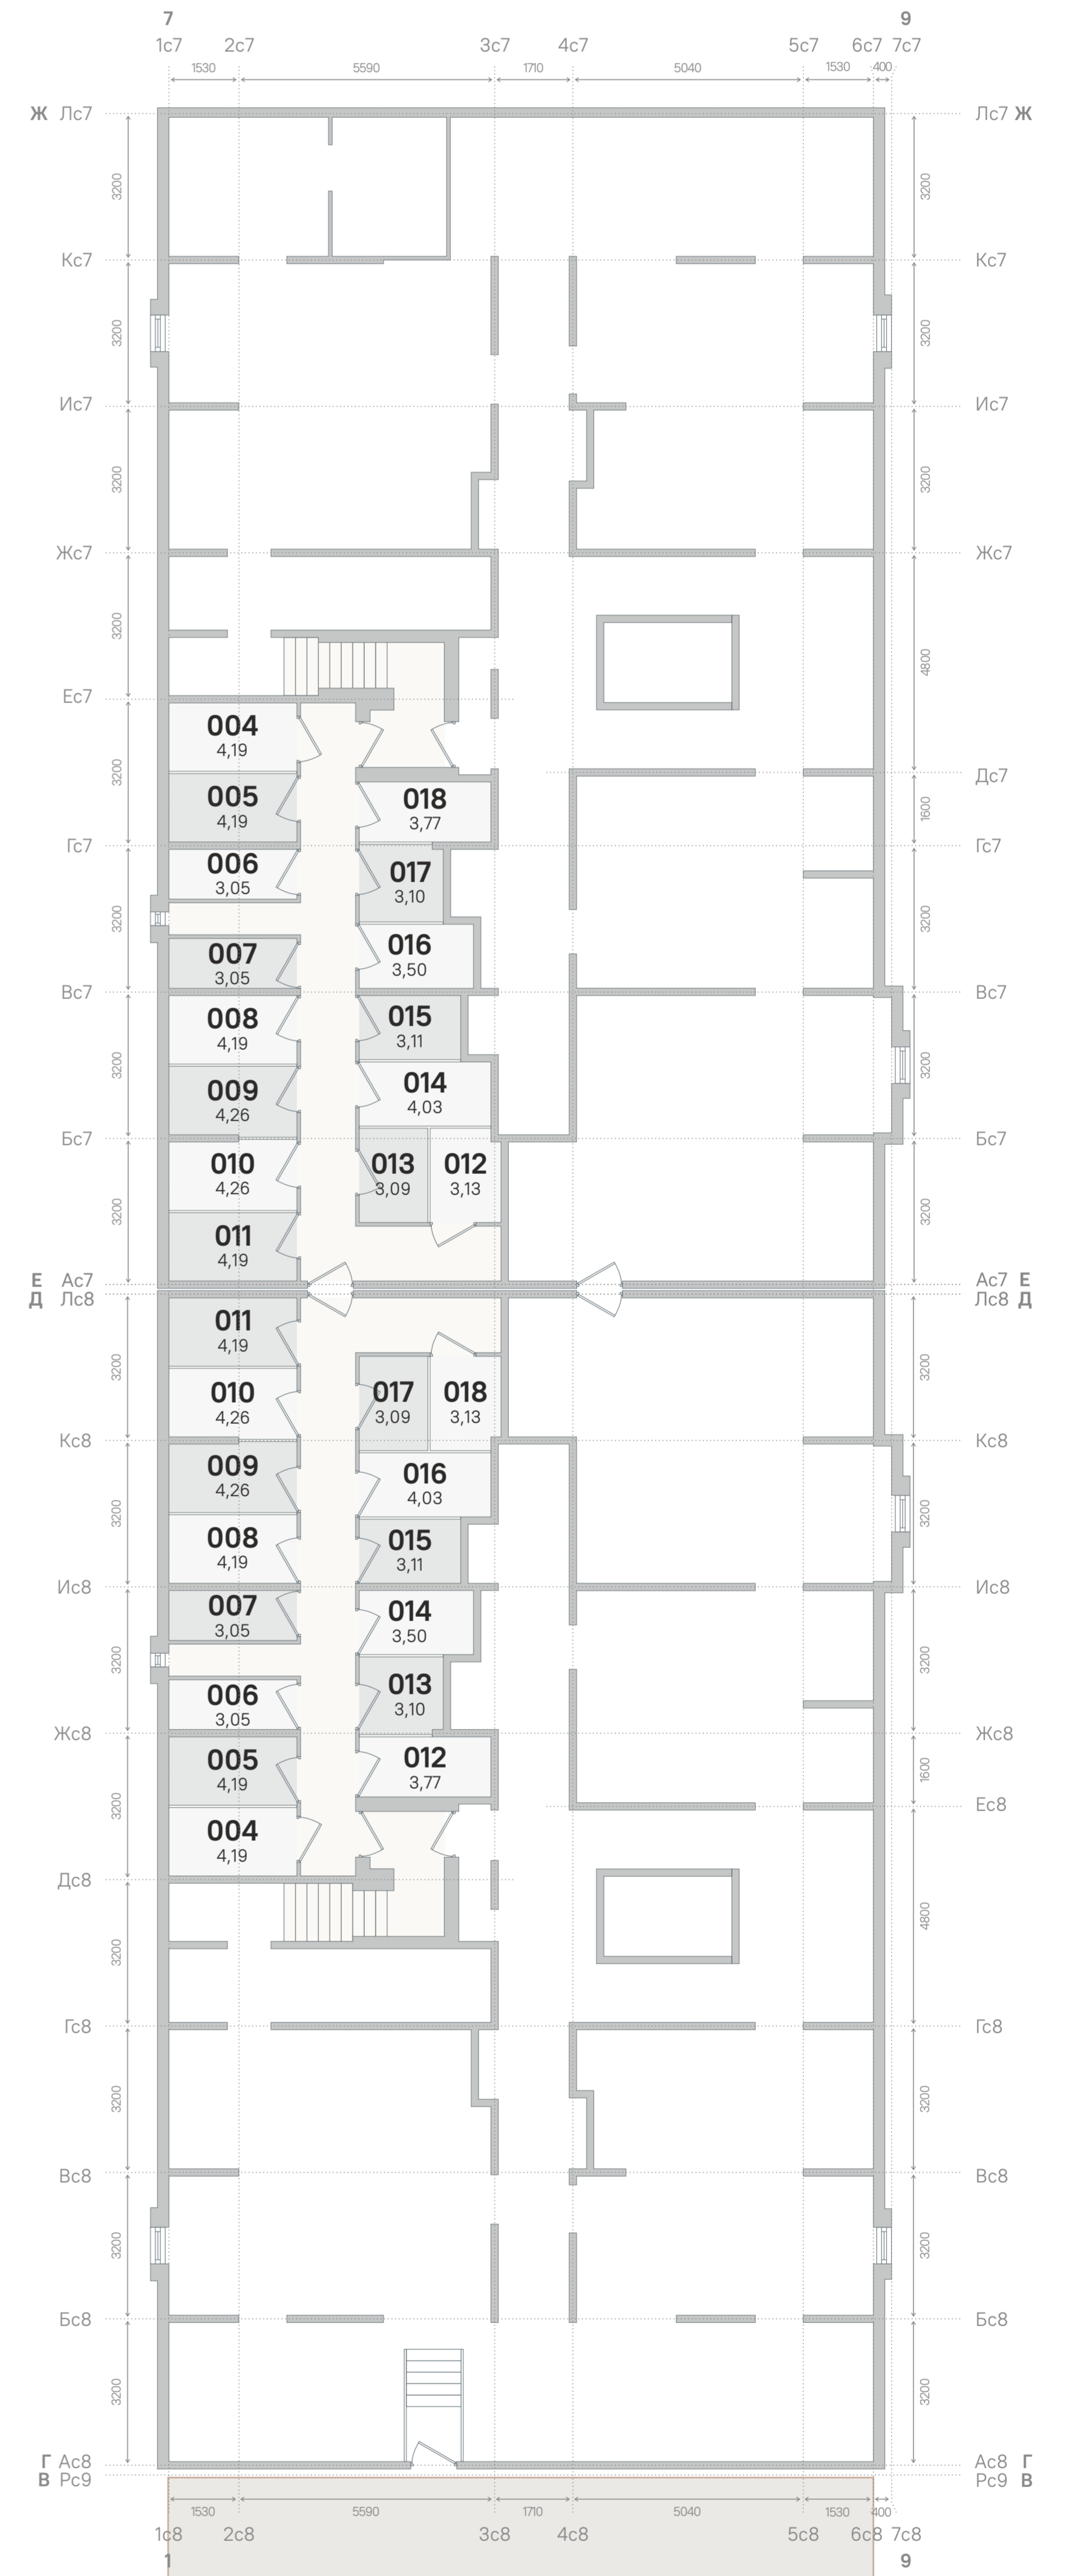

ДУБРОВСКИЙ

4 корпус | -1 этаж

-  Кладовые помещения
-  МОП – места общего пользования

ДУБРОВСКИЙ

4 корпус | 1 этаж

ДУБРОВСКИЙ

4 корпус | 2 этаж

2

3

1

2

2

3

3

2

2

7

1

2

2

3

3

2

- С – студия
- 1К квартира
- 2К квартира
- 3К квартира
- Коммерческие помещения
- МОП – места общего пользования

ДУБРОВСКИЙ

4 корпус | 3-4 этажи

- С – студия
- 1К квартира
- 2К квартира
- 3К квартира
- Коммерческие помещения
- МОП – места общего пользования