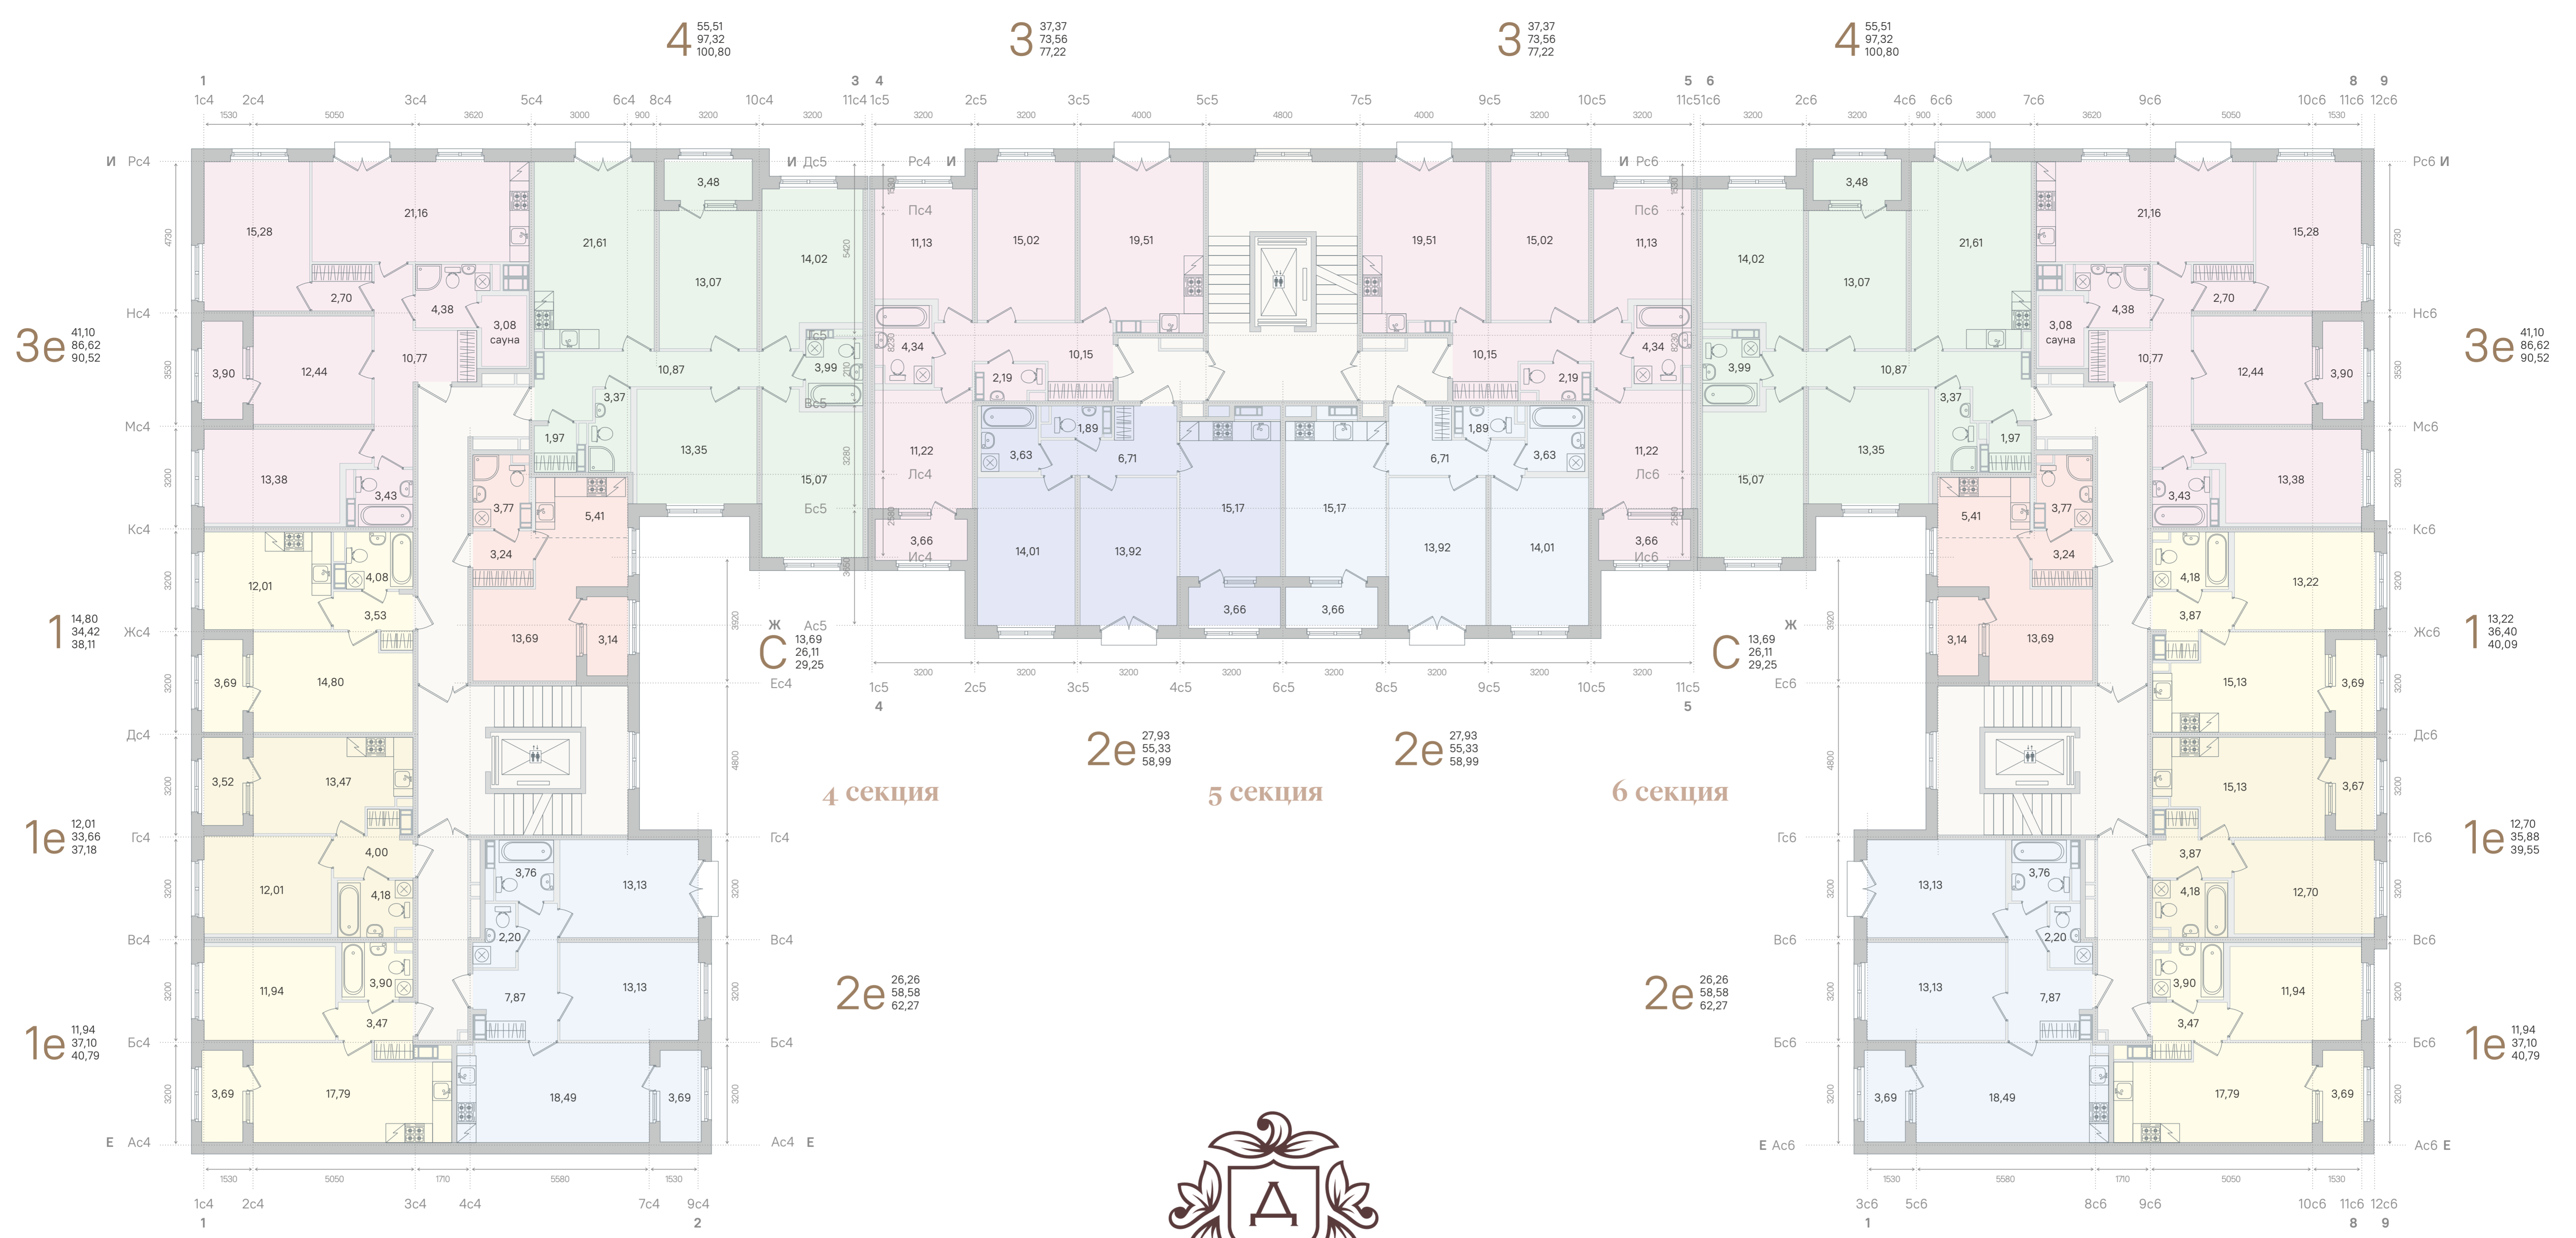

ДУБРОВСКИЙ

4 корпус | -1 этаж

- Кладовые помещения
- МОП – места общего пользования

ДУБРОВСКИЙ

4 корпус | 3-4 этажи

2

3 секция

С