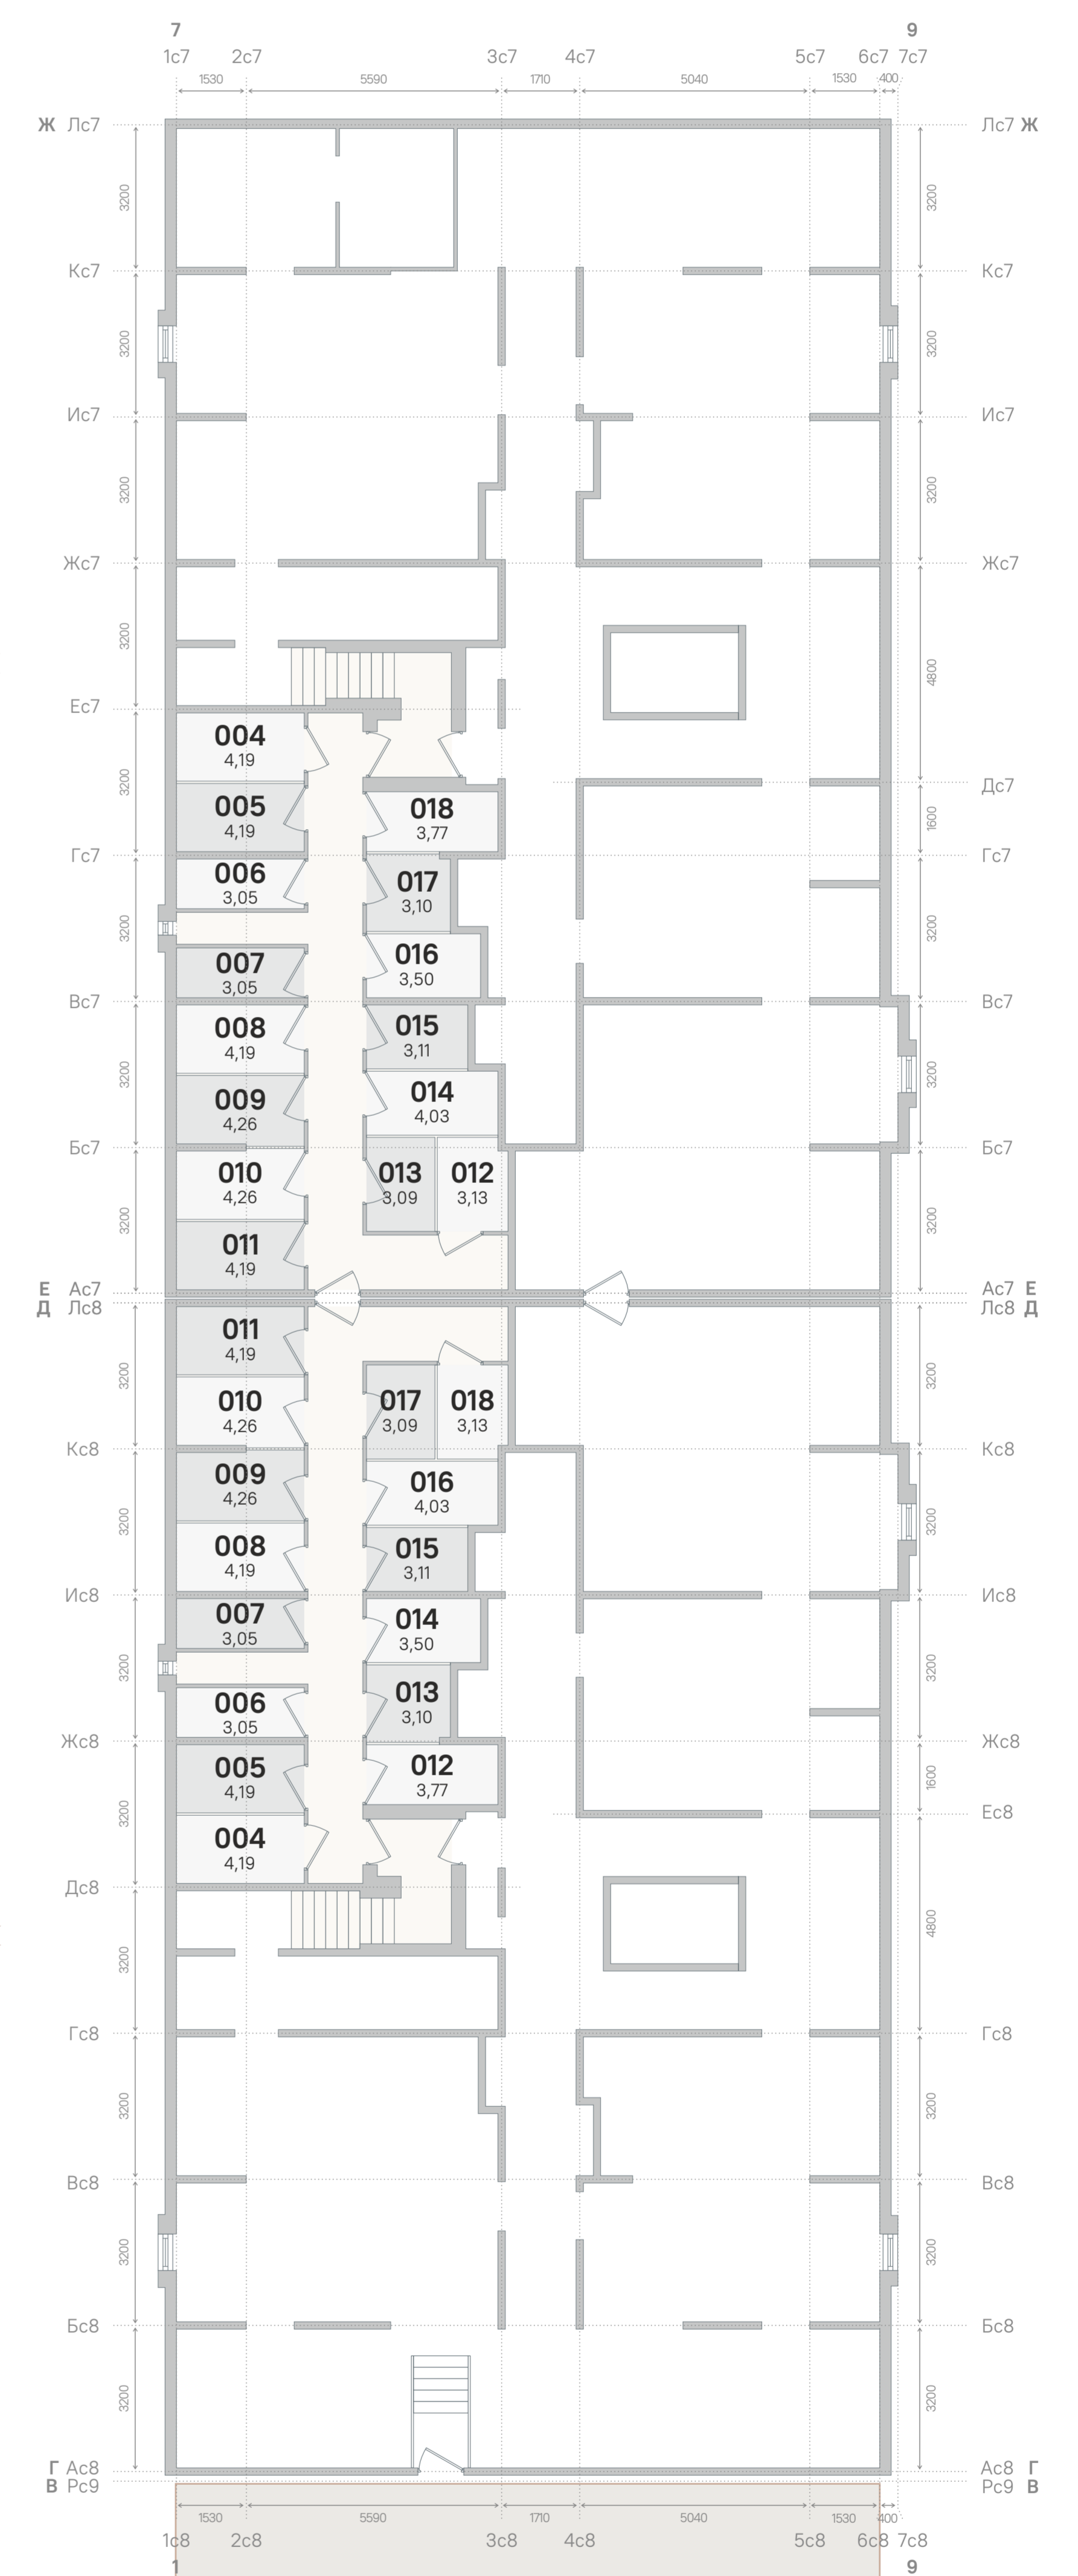

ДУБРОВСКИЙ

4 корпус | -1 этаж

- Кладовые помещения
- МОП – места общего пользования

ДУБРОВСКИЙ

4 корпус | 3-4 этажи

2

3 секция

С