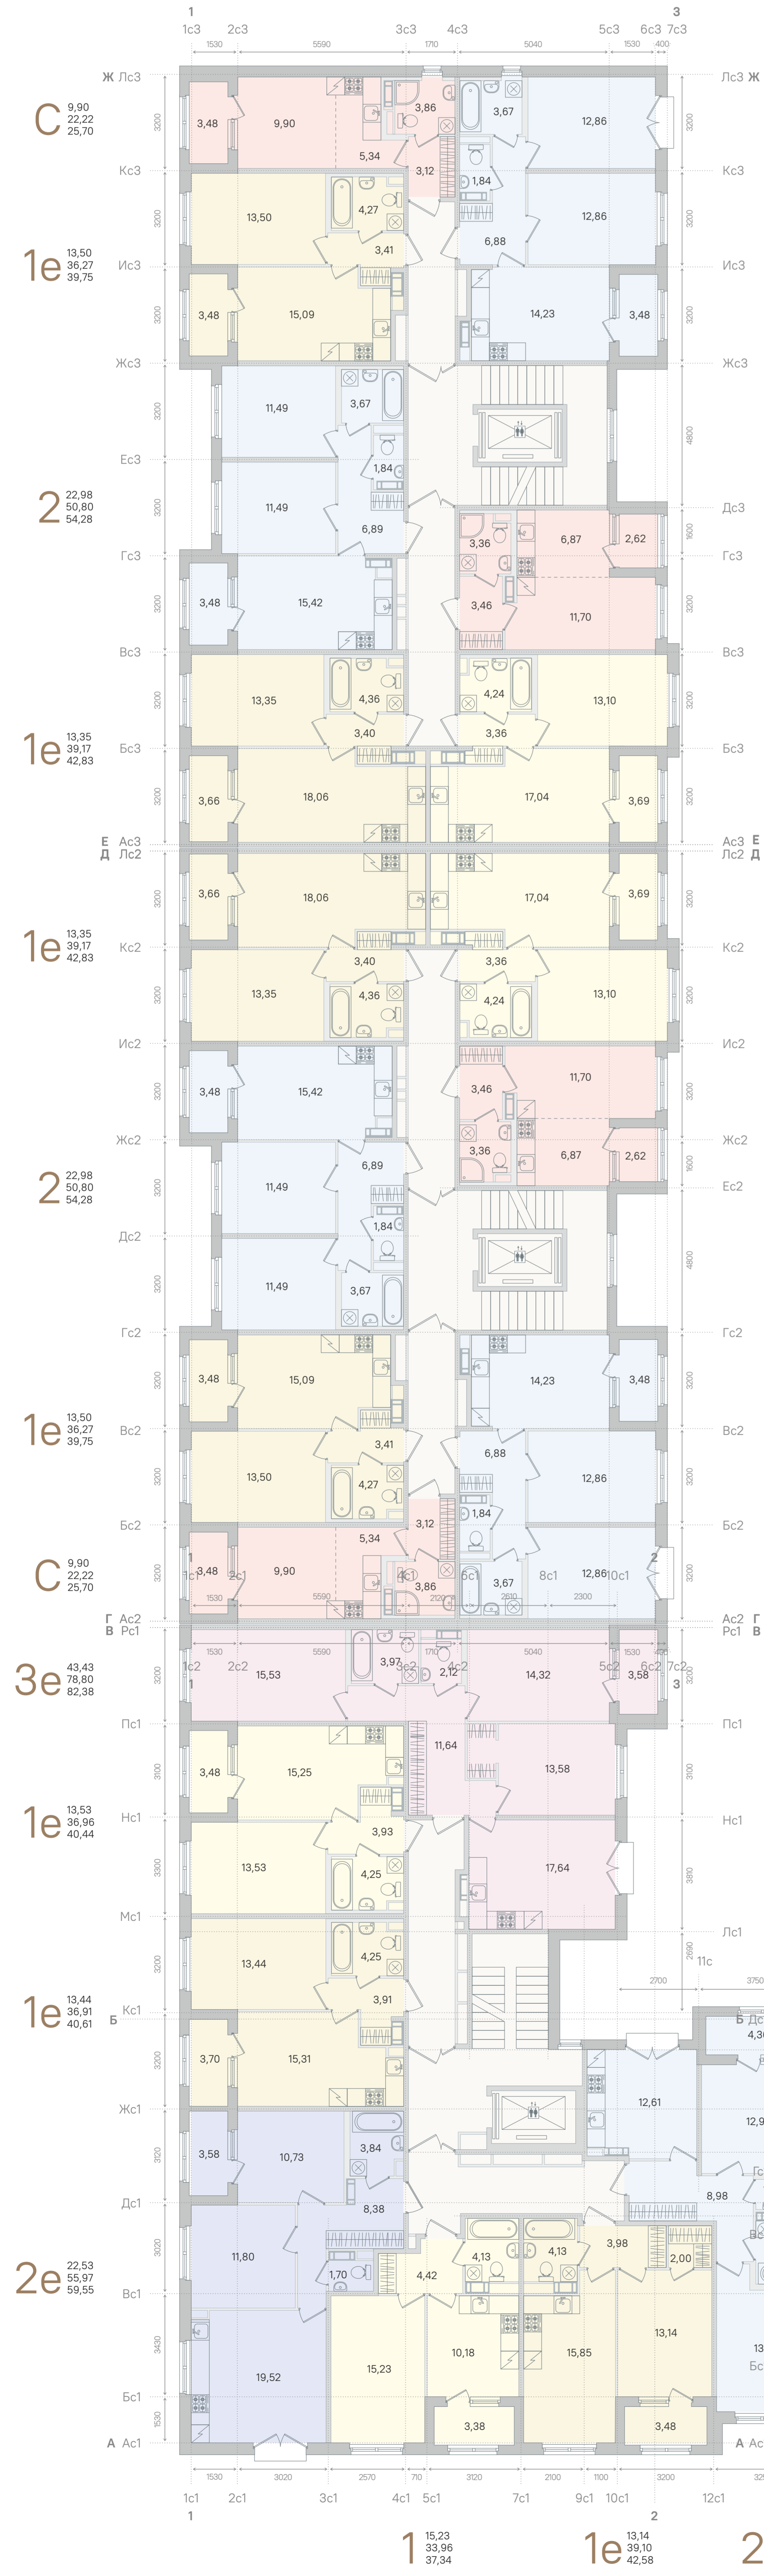

ДУБРОВСКИЙ

4 корпус | -1 этаж

- Кладовые помещения
- МОП – места общего пользования

ДУБРОВСКИЙ

4 корпус | 3-4 этажи

2

3 секция

С