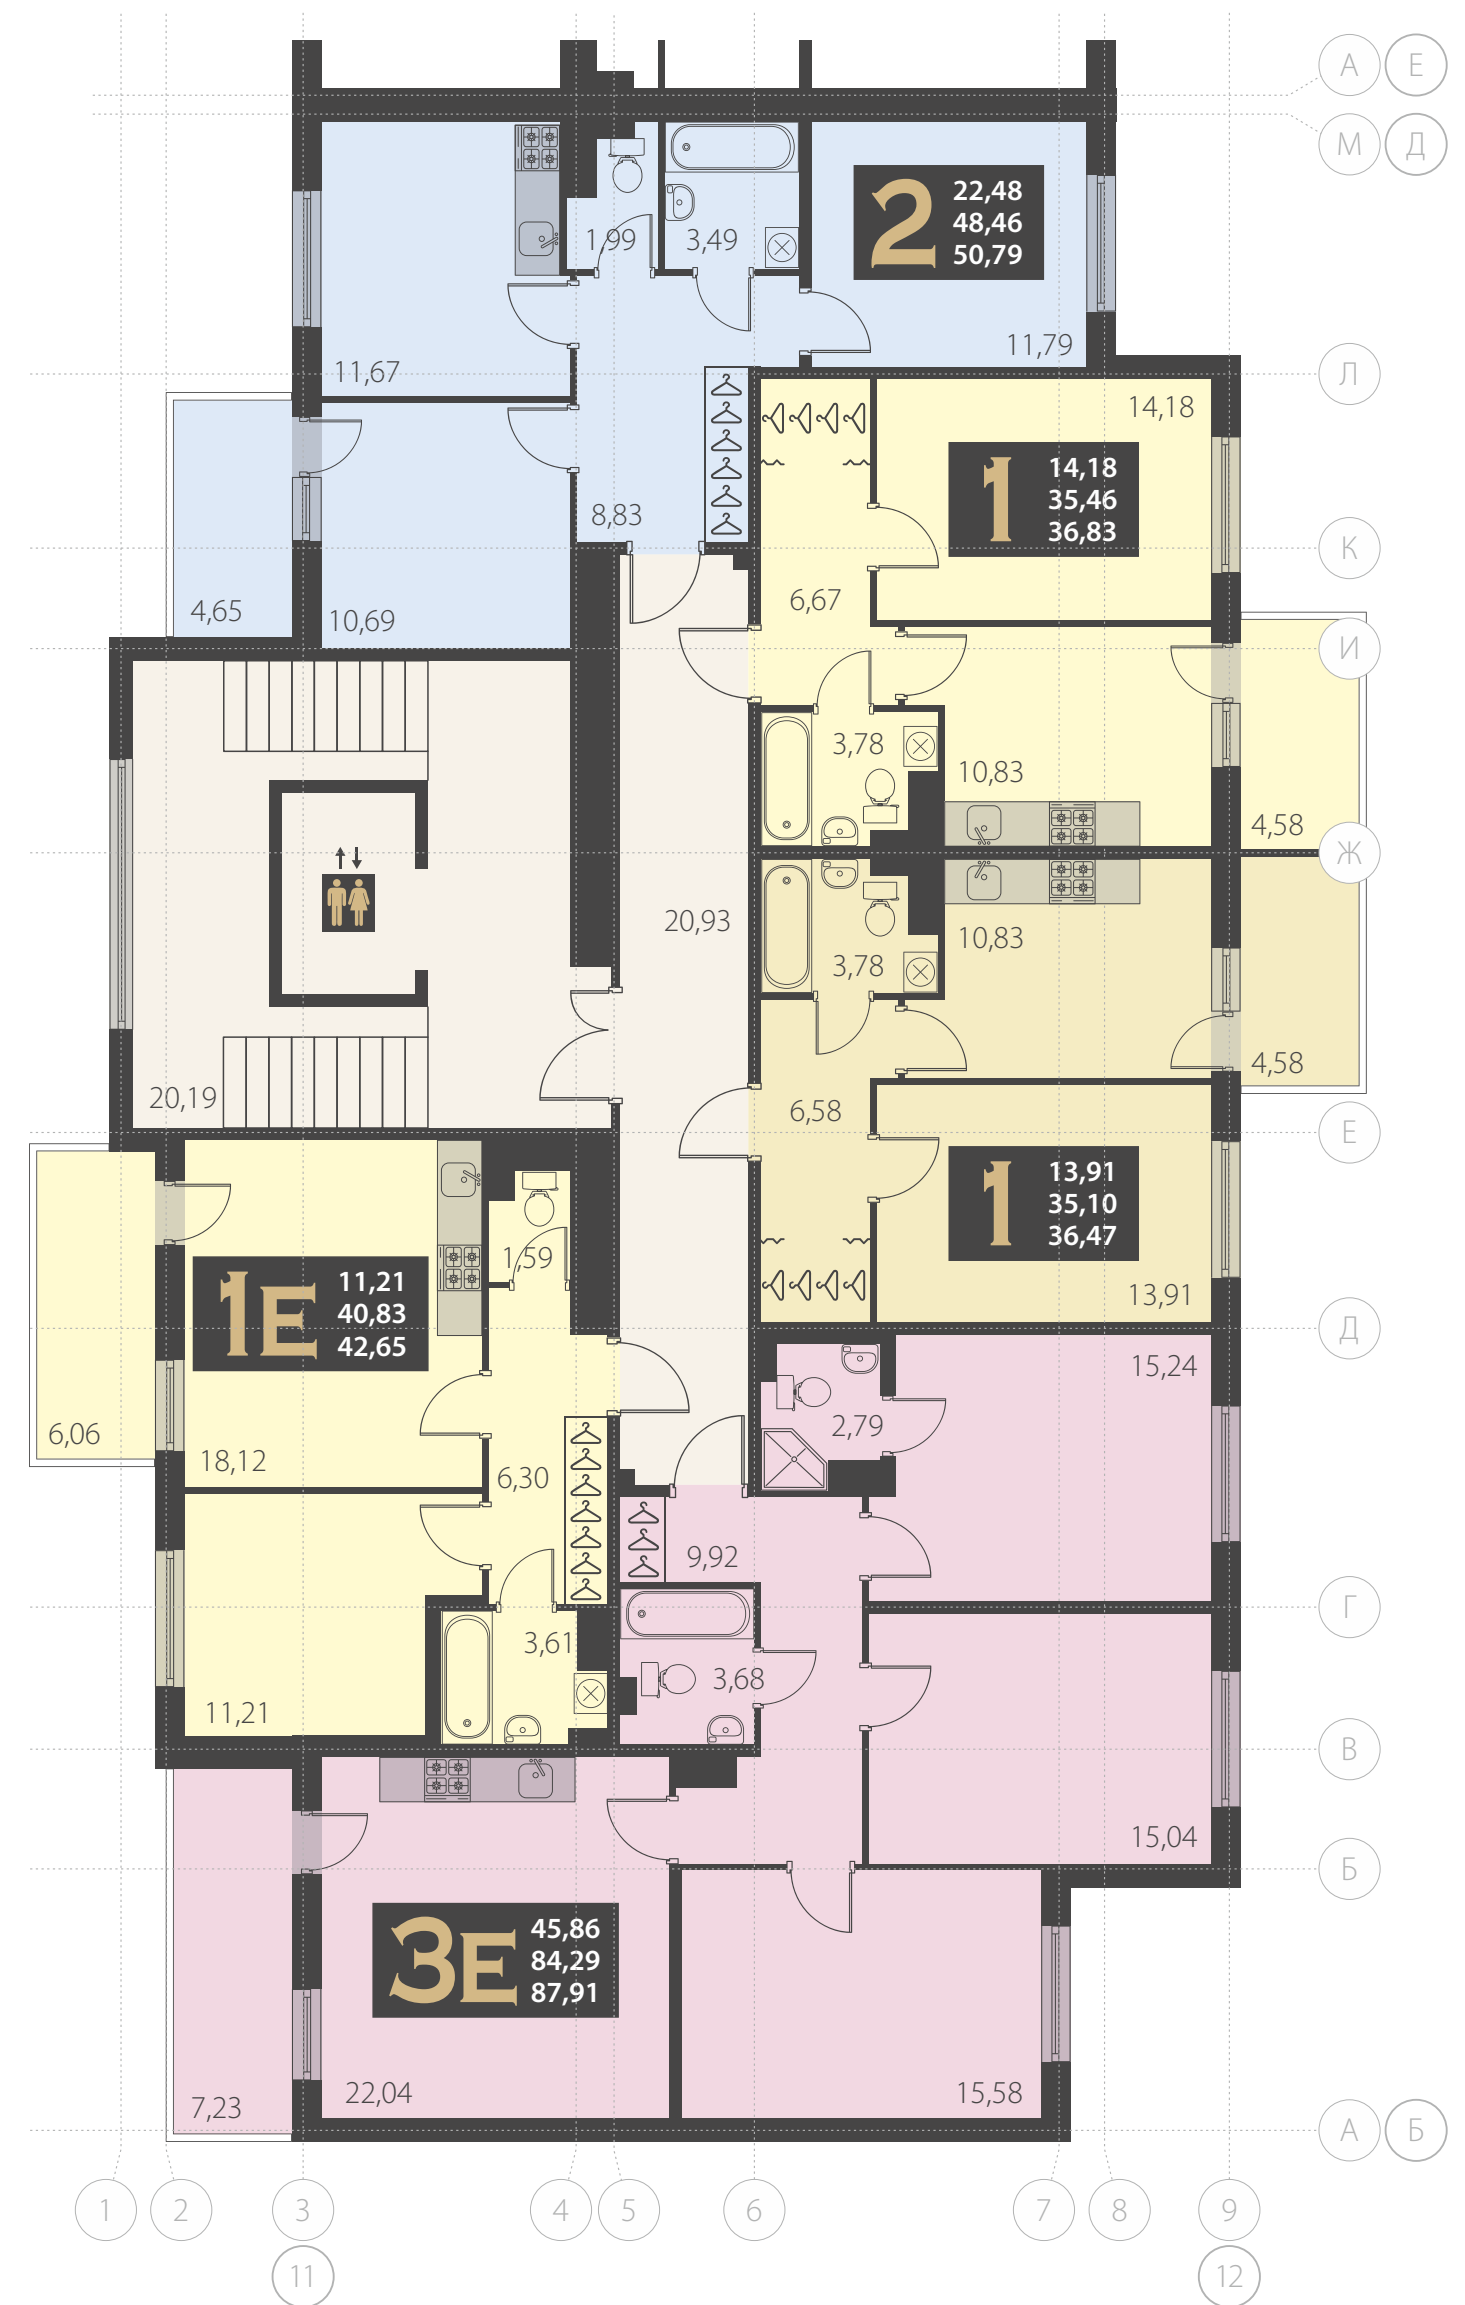

Жилой квартал бизнес-класса
Наutilus

СЕКЦИЯ 9
ТИПОВОЙ ЭТАЖ 3-4

- **С** - СТУДИЯ
- **1К** КВАРТИРА
- **2К** КВАРТИРА
- **3К** КВАРТИРА
- **4К** КВАРТИРА
- **МОП** МЕСТА ОБЩЕГО ПОЛЬЗОВАНИЯ
- **КОММЕРЧЕСКИЕ ПОМЕЩЕНИЯ**

Оборудование гардеробной и раздвижные двери в состав отделки не входят