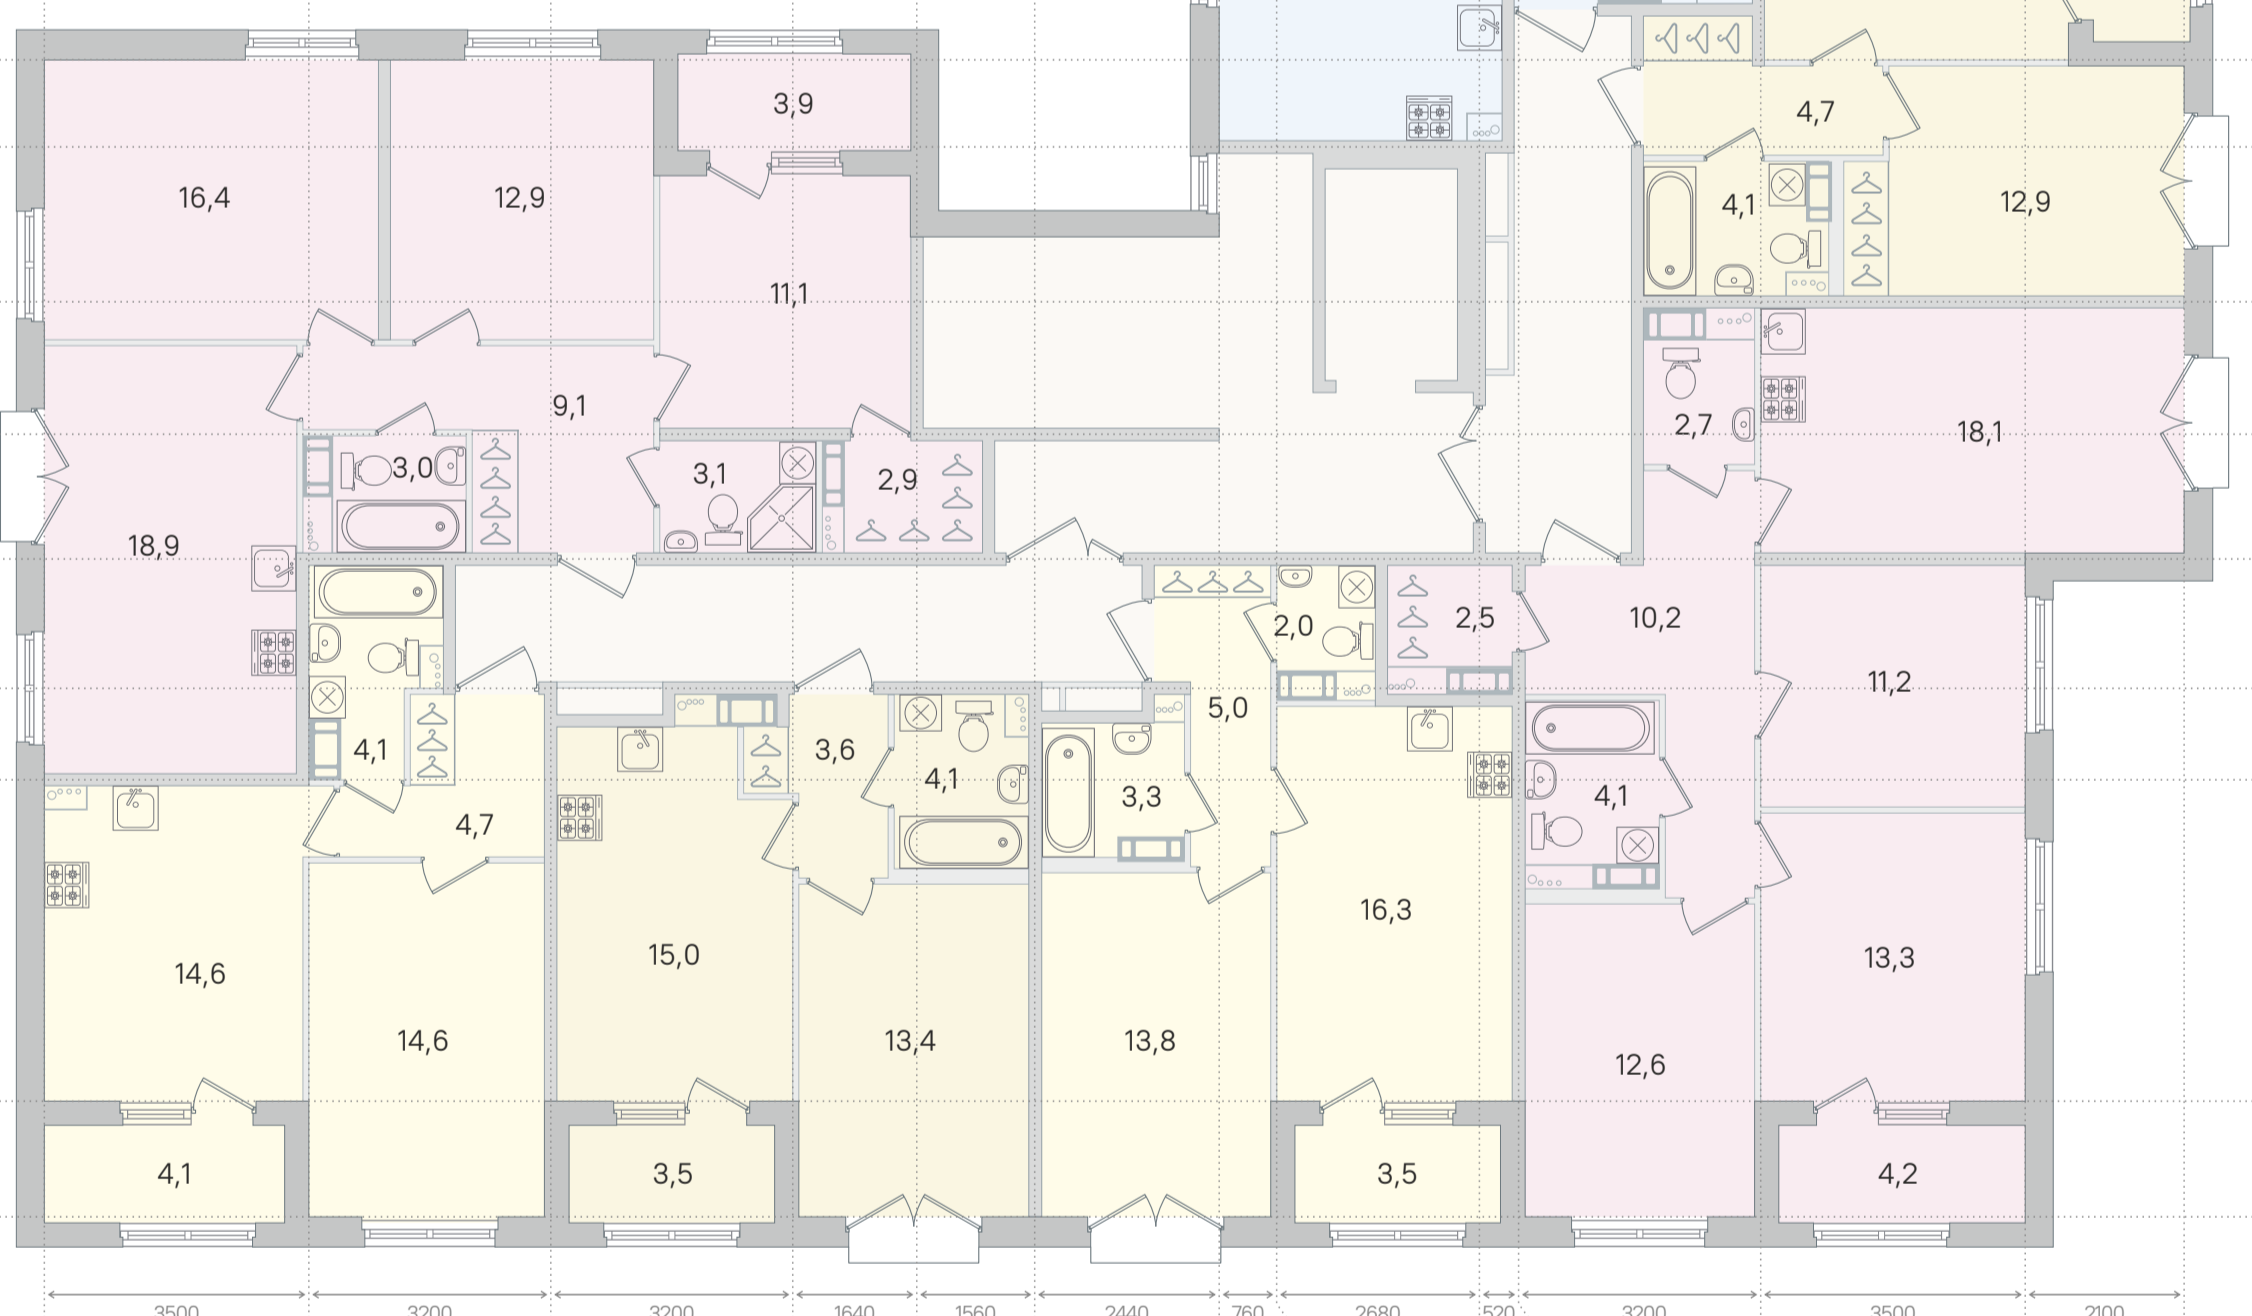

1 12,1
33,1
36,8

8 секция

3e 44,3
74,8
78,1

- С – студия
- 1К квартира
- 2К квартира
- 3К квартира
- 4К квартира
- МОП – места общего пользования

3e 40,4
77,4
81,3

1 секция

1e 14,6
38,0
42,1

1e 13,4
36,1
39,6

1e 13,8
40,4
43,9

3e 37,1
74,7
78,9

ДУБРОВСКИЙ

4 корпус | 4 этаж