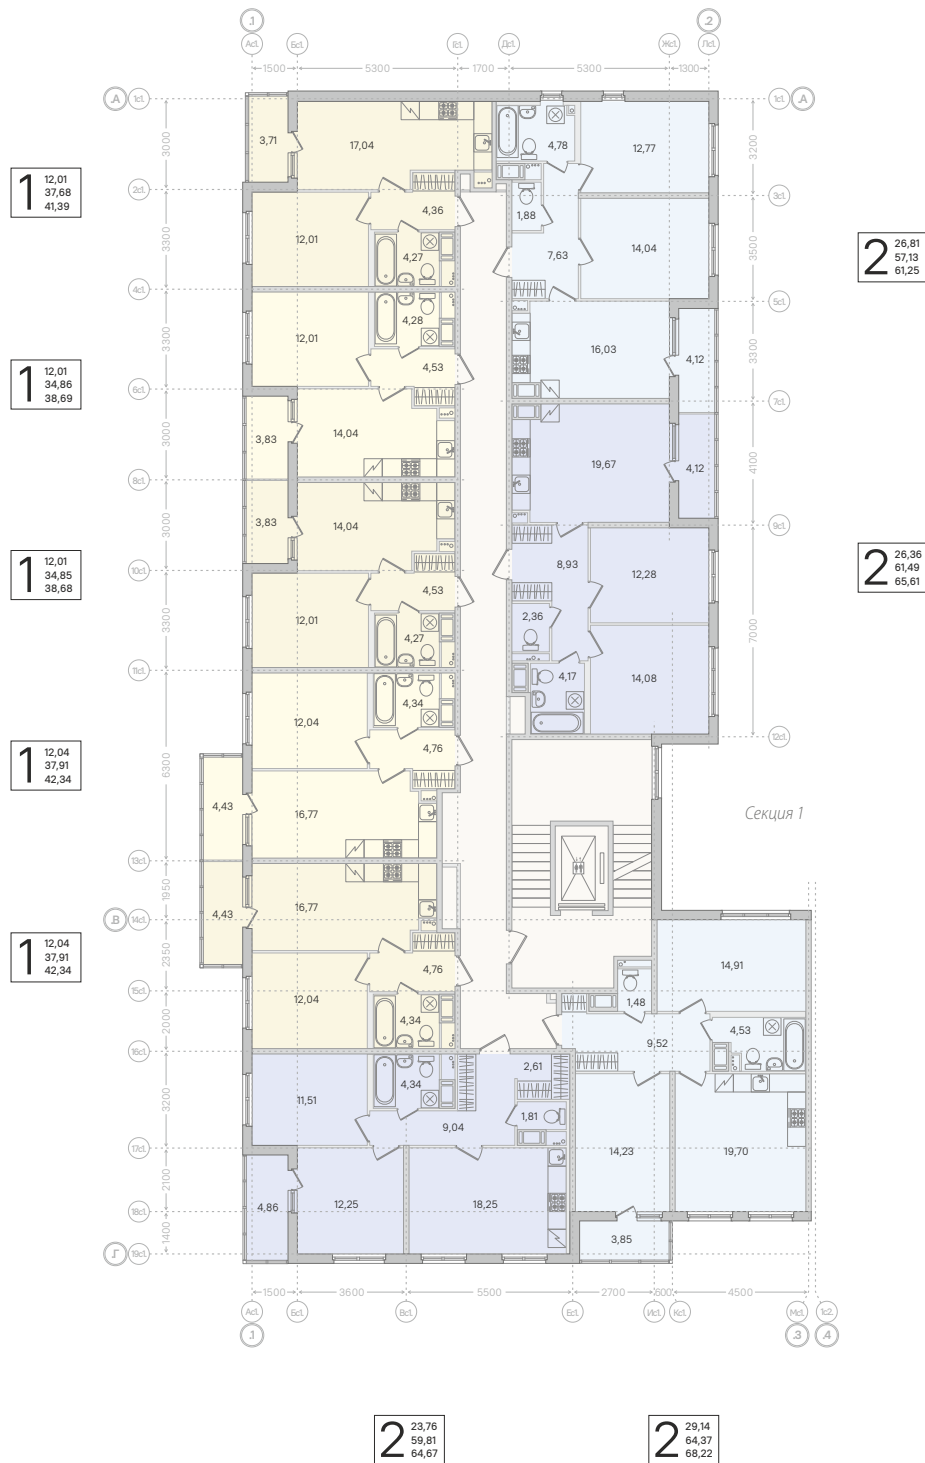

Лес

6 КВАРТАЛ

В очередь, 3 этаж

этаж 1

корпус 14.09

- С – студия
- 1К квартира
- 2К квартира
- 3К квартира
- МОП места общего пользования

Лес

6 КВАРТАЛ

этажи **2-8**
корпус **14.09**

- С – студия
- 1К квартира
- 2К квартира
- 3К квартира
- МОП места общего пользования

В очередь, 3 этап

этаж 1

корпус 14.09

- С – студия
- 1К квартира
- 2К квартира
- 3К квартира
- МОП места общего пользования

Секция 2

Секция 3

В очередь, 3 этаж

этажи 2-8

корпус 14.09

- С – студия
- 1К квартира
- 2К квартира
- 3К квартира
- МОП места общего пользования

Секция 2

Секция 3

В очередь, 3 этап

этаж 1

корпус 14.09

- С - студия
- 1К квартира
- 2К квартира
- 3К квартира
- МОП места общего пользования

Секция 4

Секция 5

этажи 2-8

корпус 14.09