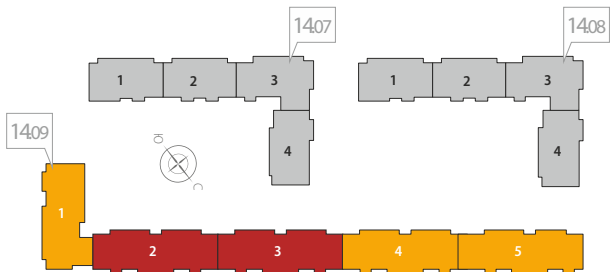

Лес

6 КВАРТАЛ

В очередь, 3 этаж

этаж 1

корпус 14.09

- С – студия
- 1К квартира
- 2К квартира
- 3К квартира
- МОП места общего пользования

Лес

6 КВАРТАЛ

этажи **2-8**
корпус **14.09**

- С – студия
- 1К квартира
- 2К квартира
- 3К квартира
- МОП места общего пользования

В очередь, 3 этап

этаж 1

корпус 14.09

- С – студия
- 1К квартира
- 2К квартира
- 3К квартира
- МОП места общего пользования

Секция 2

Секция 3

В очередь, 3 этаж

этажи 2-8

корпус 14.09

- С – студия
- 1К квартира
- 2К квартира
- 3К квартира
- МОП места общего пользования

Секция 2

Секция 3

- С – студия
- 1К квартира
- 2К квартира
- 3К квартира
- МОП места общего пользования

Секция 4

Секция 5