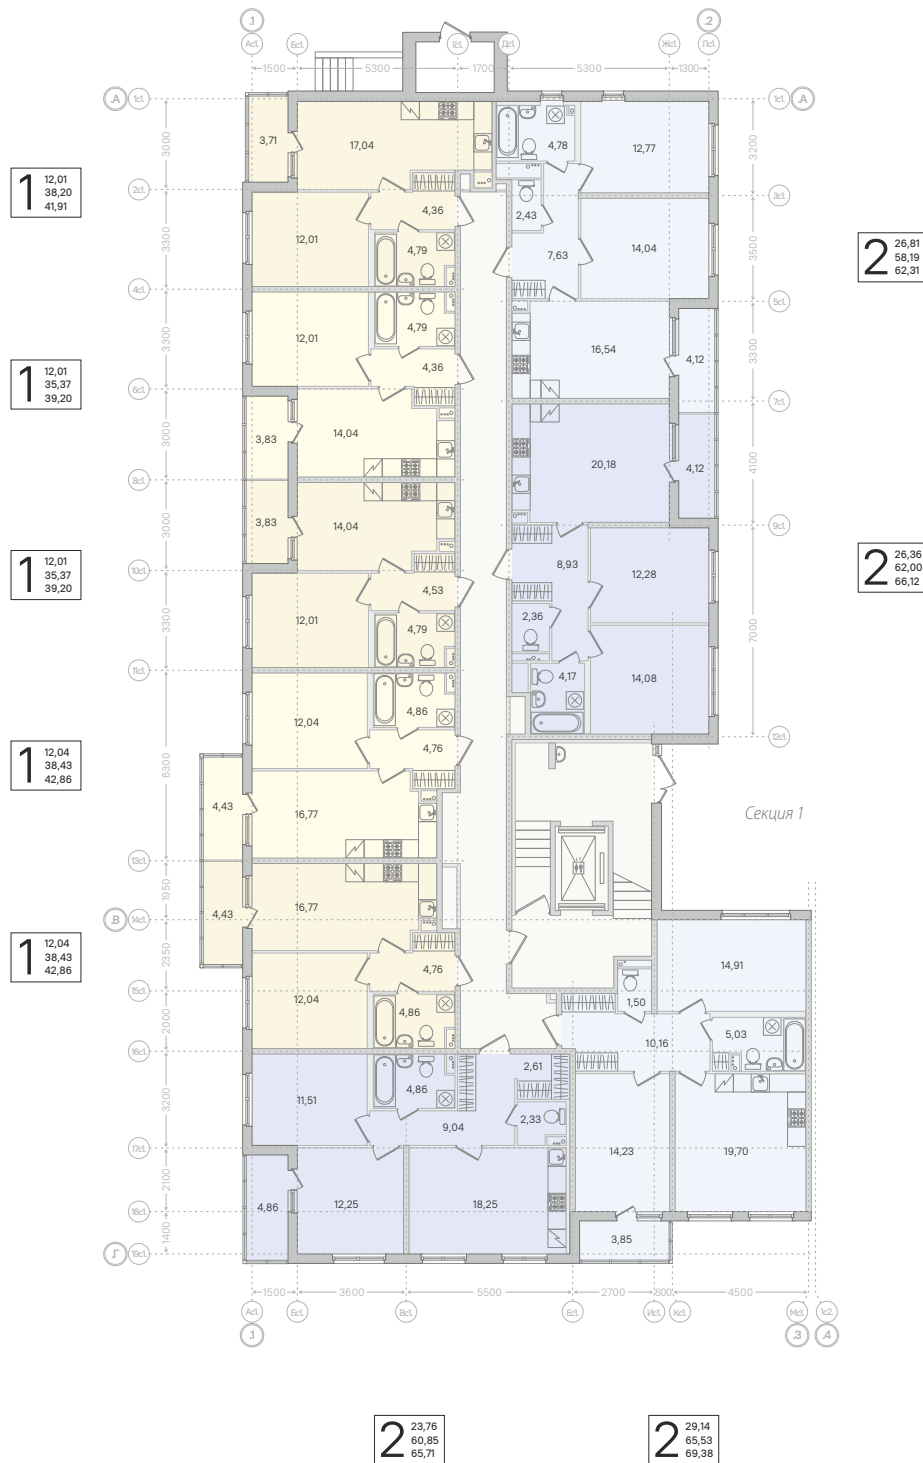

Лес

6 КВАРТАЛ

В очередь, 3 этаж

этаж 1

корпус 14.09

- С – студия
- 1К квартира
- 2К квартира
- 3К квартира
- МОП места общего пользования

Лес

6 КВАРТАЛ

этажи **2-8**
корпус **14.09**

- С – студия
- 1К квартира
- 2К квартира
- 3К квартира
- МОП места общего пользования

В очередь, 3 этап

этаж 1

корпус 14.09

- С – студия
- 1К квартира
- 2К квартира
- 3К квартира
- МОП места общего пользования

Секция 2

Секция 3

В очередь, 3 этаж

этажи 2-8

корпус 14.09

- С – студия
- 1К квартира
- 2К квартира
- 3К квартира
- МОП места общего пользования

Секция 2

Секция 3

В очередь, 3 этап

этаж 1

корпус 14.09

- С - студия
- 1К квартира
- 2К квартира
- 3К квартира
- МОП места общего пользования

Секция 4

Секция 5

этажи 2-8

корпус 14.09