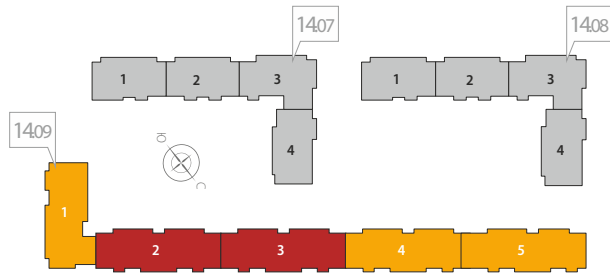

Лес

6 КВАРТАЛ

В очередь, 3 этаж

этаж 1

корпус 14.09

- С – студия
- 1К квартира
- 2К квартира
- 3К квартира
- МОП места общего пользования

Лес

6 КВАРТАЛ

этажи **2-8**
корпус **14.09**

- С – студия
- 1К квартира
- 2К квартира
- 3К квартира
- МОП места общего пользования

В очередь, 3 этап

этаж 1

корпус 14.09

- С – студия
- 1К квартира
- 2К квартира
- 3К квартира
- МОП места общего пользования

Секция 2

Секция 3

В очередь, 3 этаж

этажи 2-8

корпус 14.09

- С – студия
- 1К квартира
- 2К квартира
- 3К квартира
- МОП места общего пользования

Секция 2

Секция 3

В очередь, 3 этап

этаж 1

корпус 14.09

- С - студия
- 1К квартира
- 2К квартира
- 3К квартира
- МОП места общего пользования

Секция 4

Секция 5

этажи 2-8

корпус 14.09