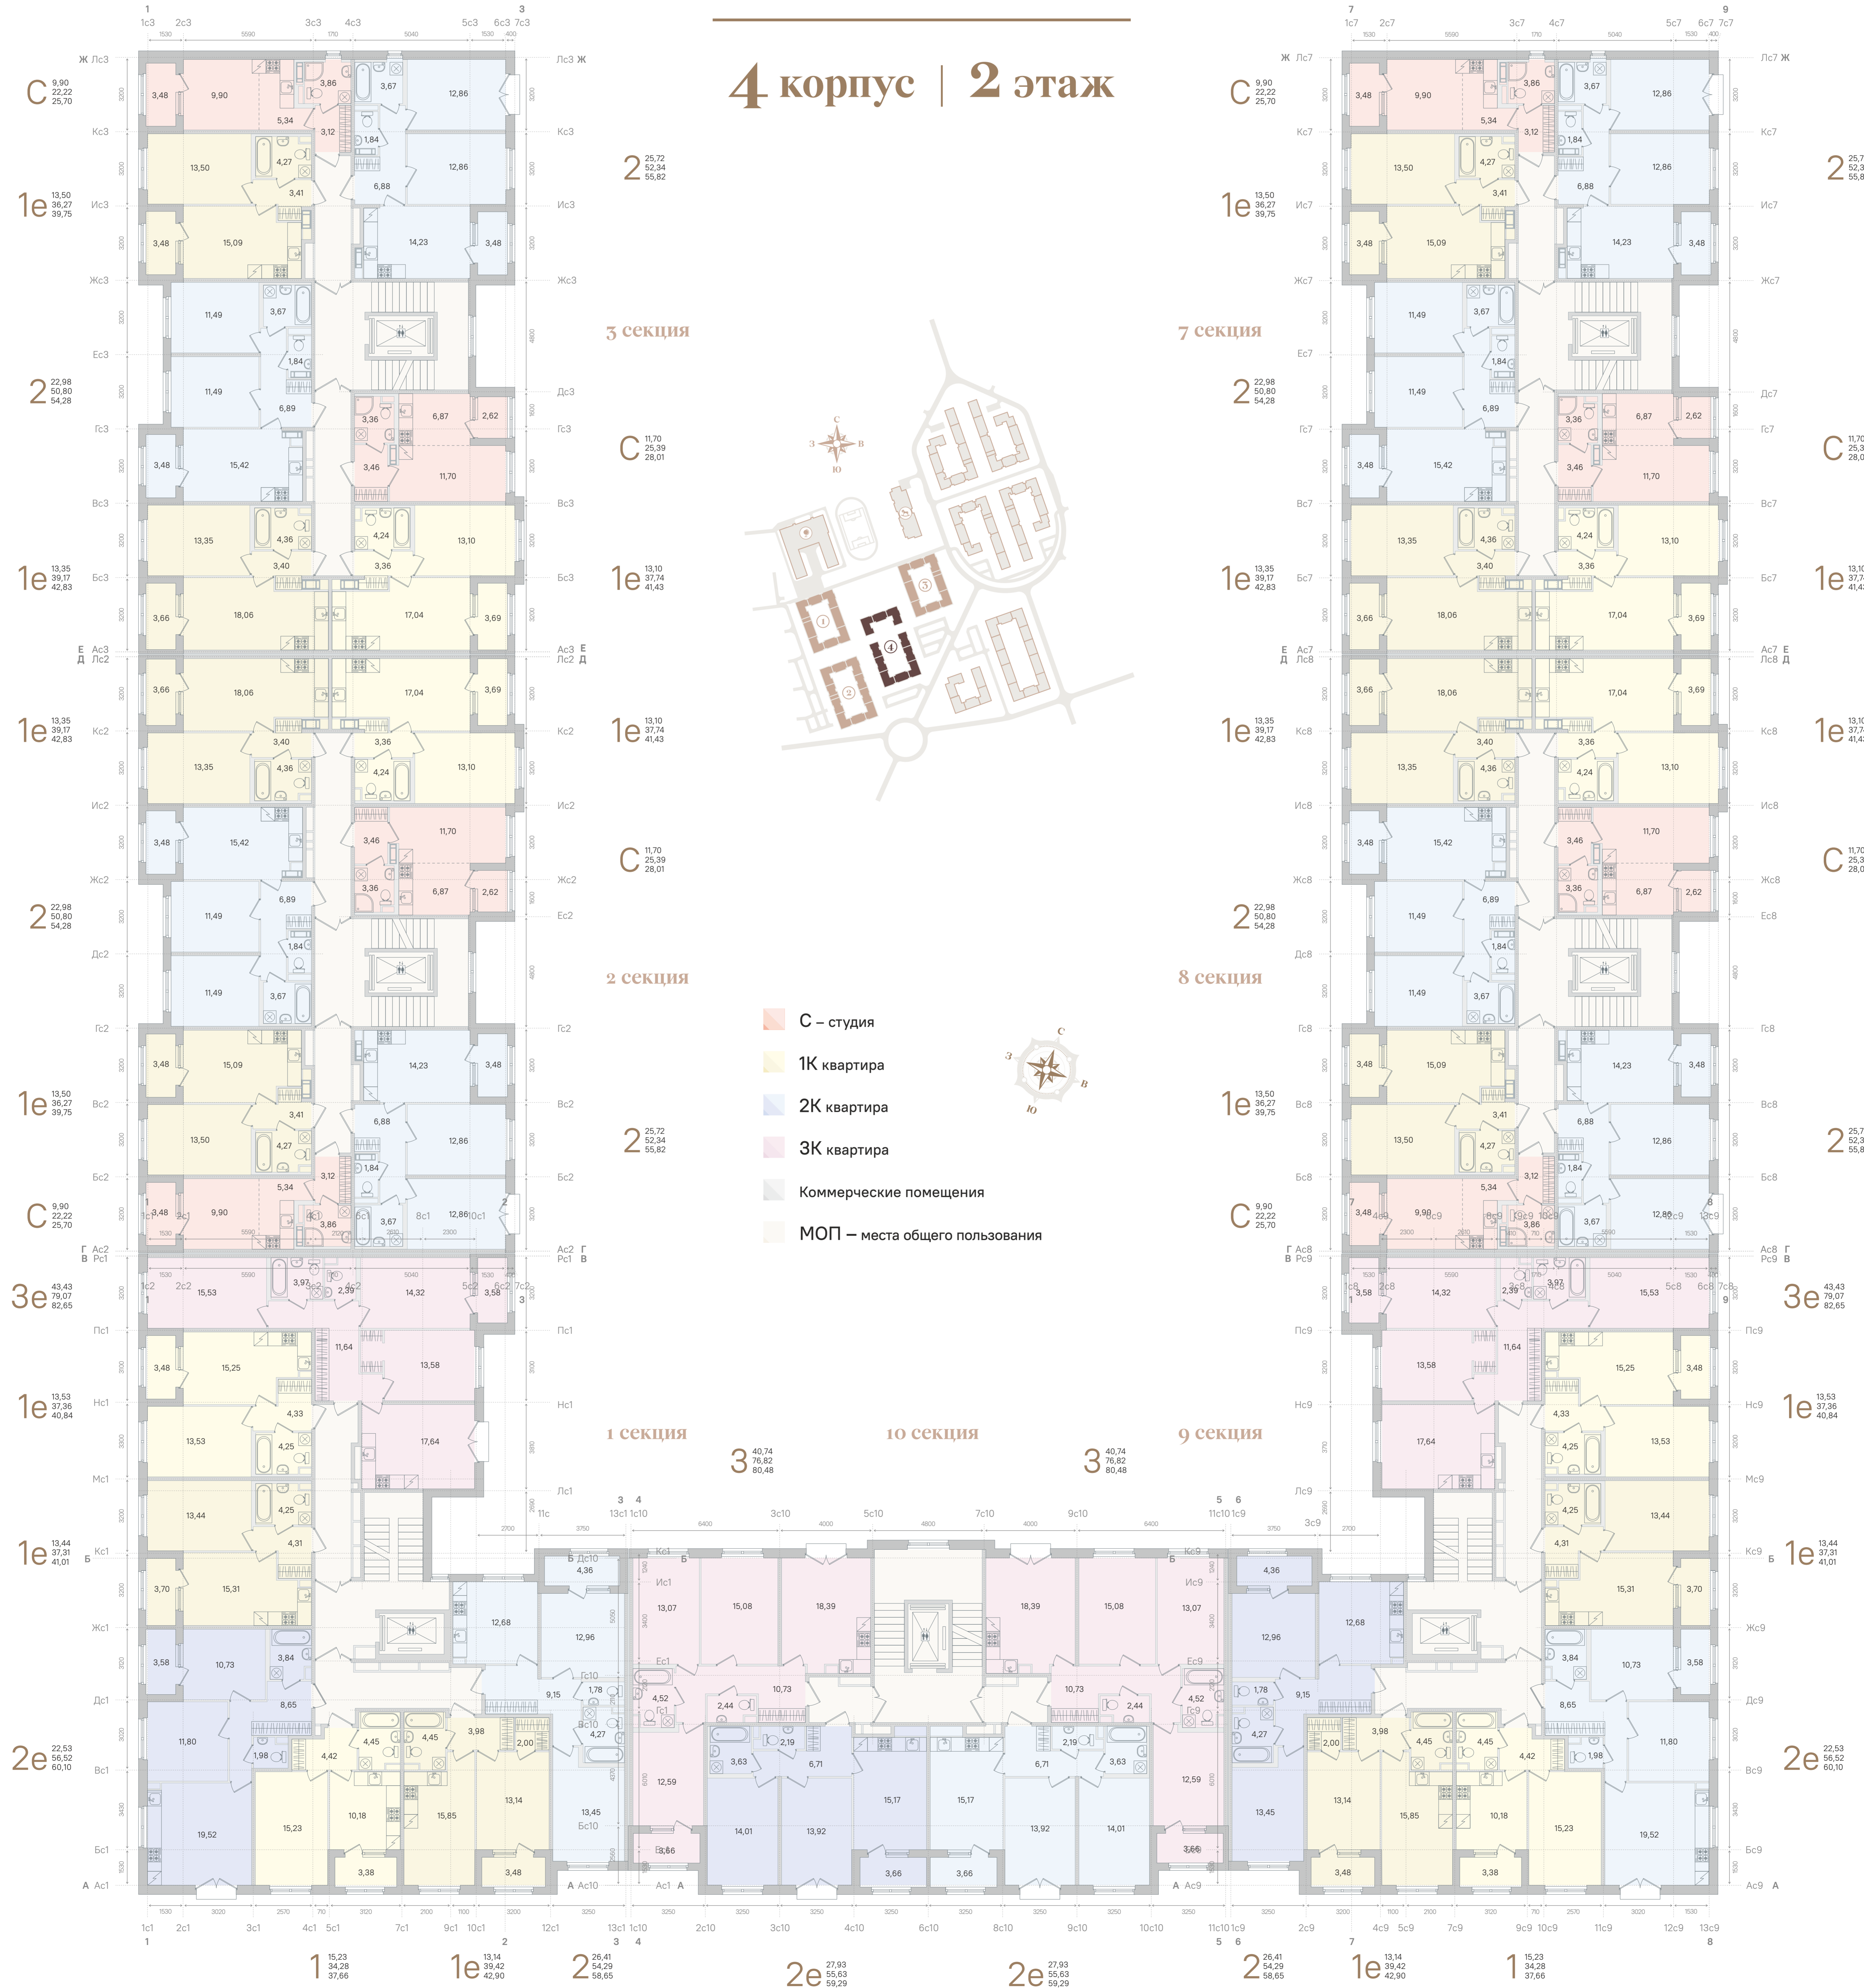

4 секция

5 секция

6 секция

ДУБРОВСКИЙ

4 корпус | -1 этаж

3 секция

2 секция

1 секция

- Кладовые помещения
- МОП – места общего пользования

ДУБРОВСКИЙ

4 корпус | 1 этаж

ДУБРОВСКИЙ

4 корпус | 2 этаж

ДУБРОВСКИЙ

4 корпус | 3-4 этажи

■ С - студия
■ 1К квартира
■ 2К квартира
■ 3К квартира
■ Коммерческие помещения
■ МОП - места общего пользования