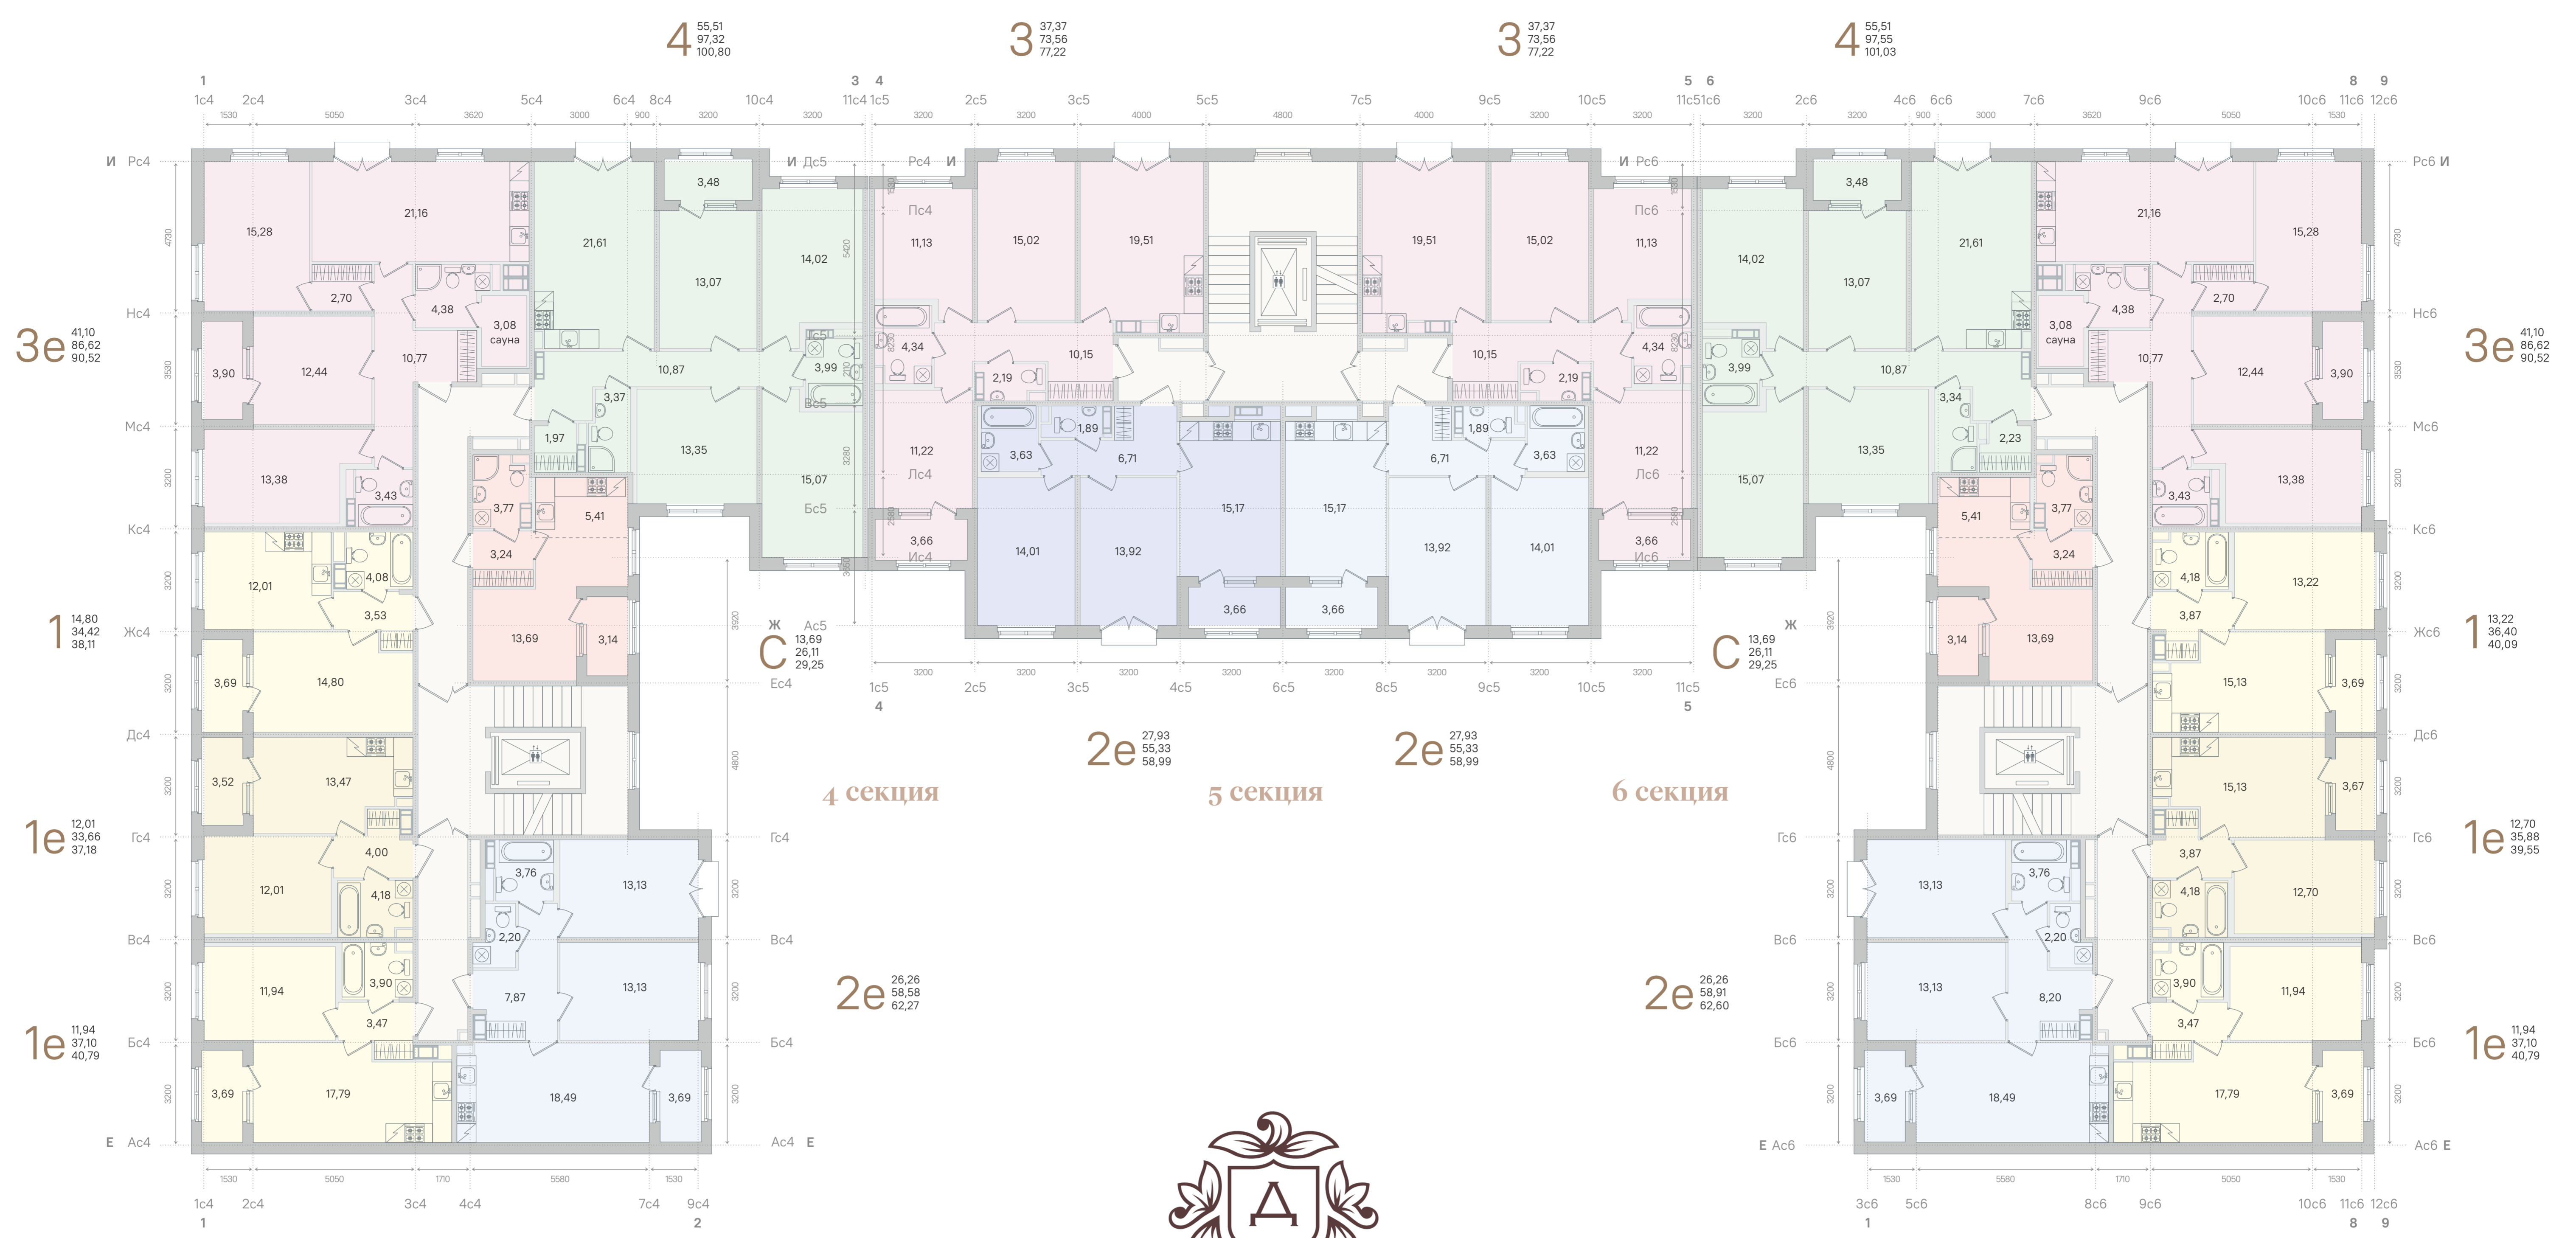

4 секция

5 секция

6 секция

ДУБРОВСКИЙ

4 корпус | -1 этаж

3 секция

2 секция

1 секция

- Кладовые помещения
- МОП – места общего пользования

ДУБРОВСКИЙ

4 корпус | 1 этаж

ДУБРОВСКИЙ

4 корпус | 2 этаж

ДУБРОВСКИЙ

4 корпус | 3-4 этажи

■ С - студия
■ 1К квартира
■ 2К квартира
■ 3К квартира
■ Коммерческие помещения
■ МОП - места общего пользования