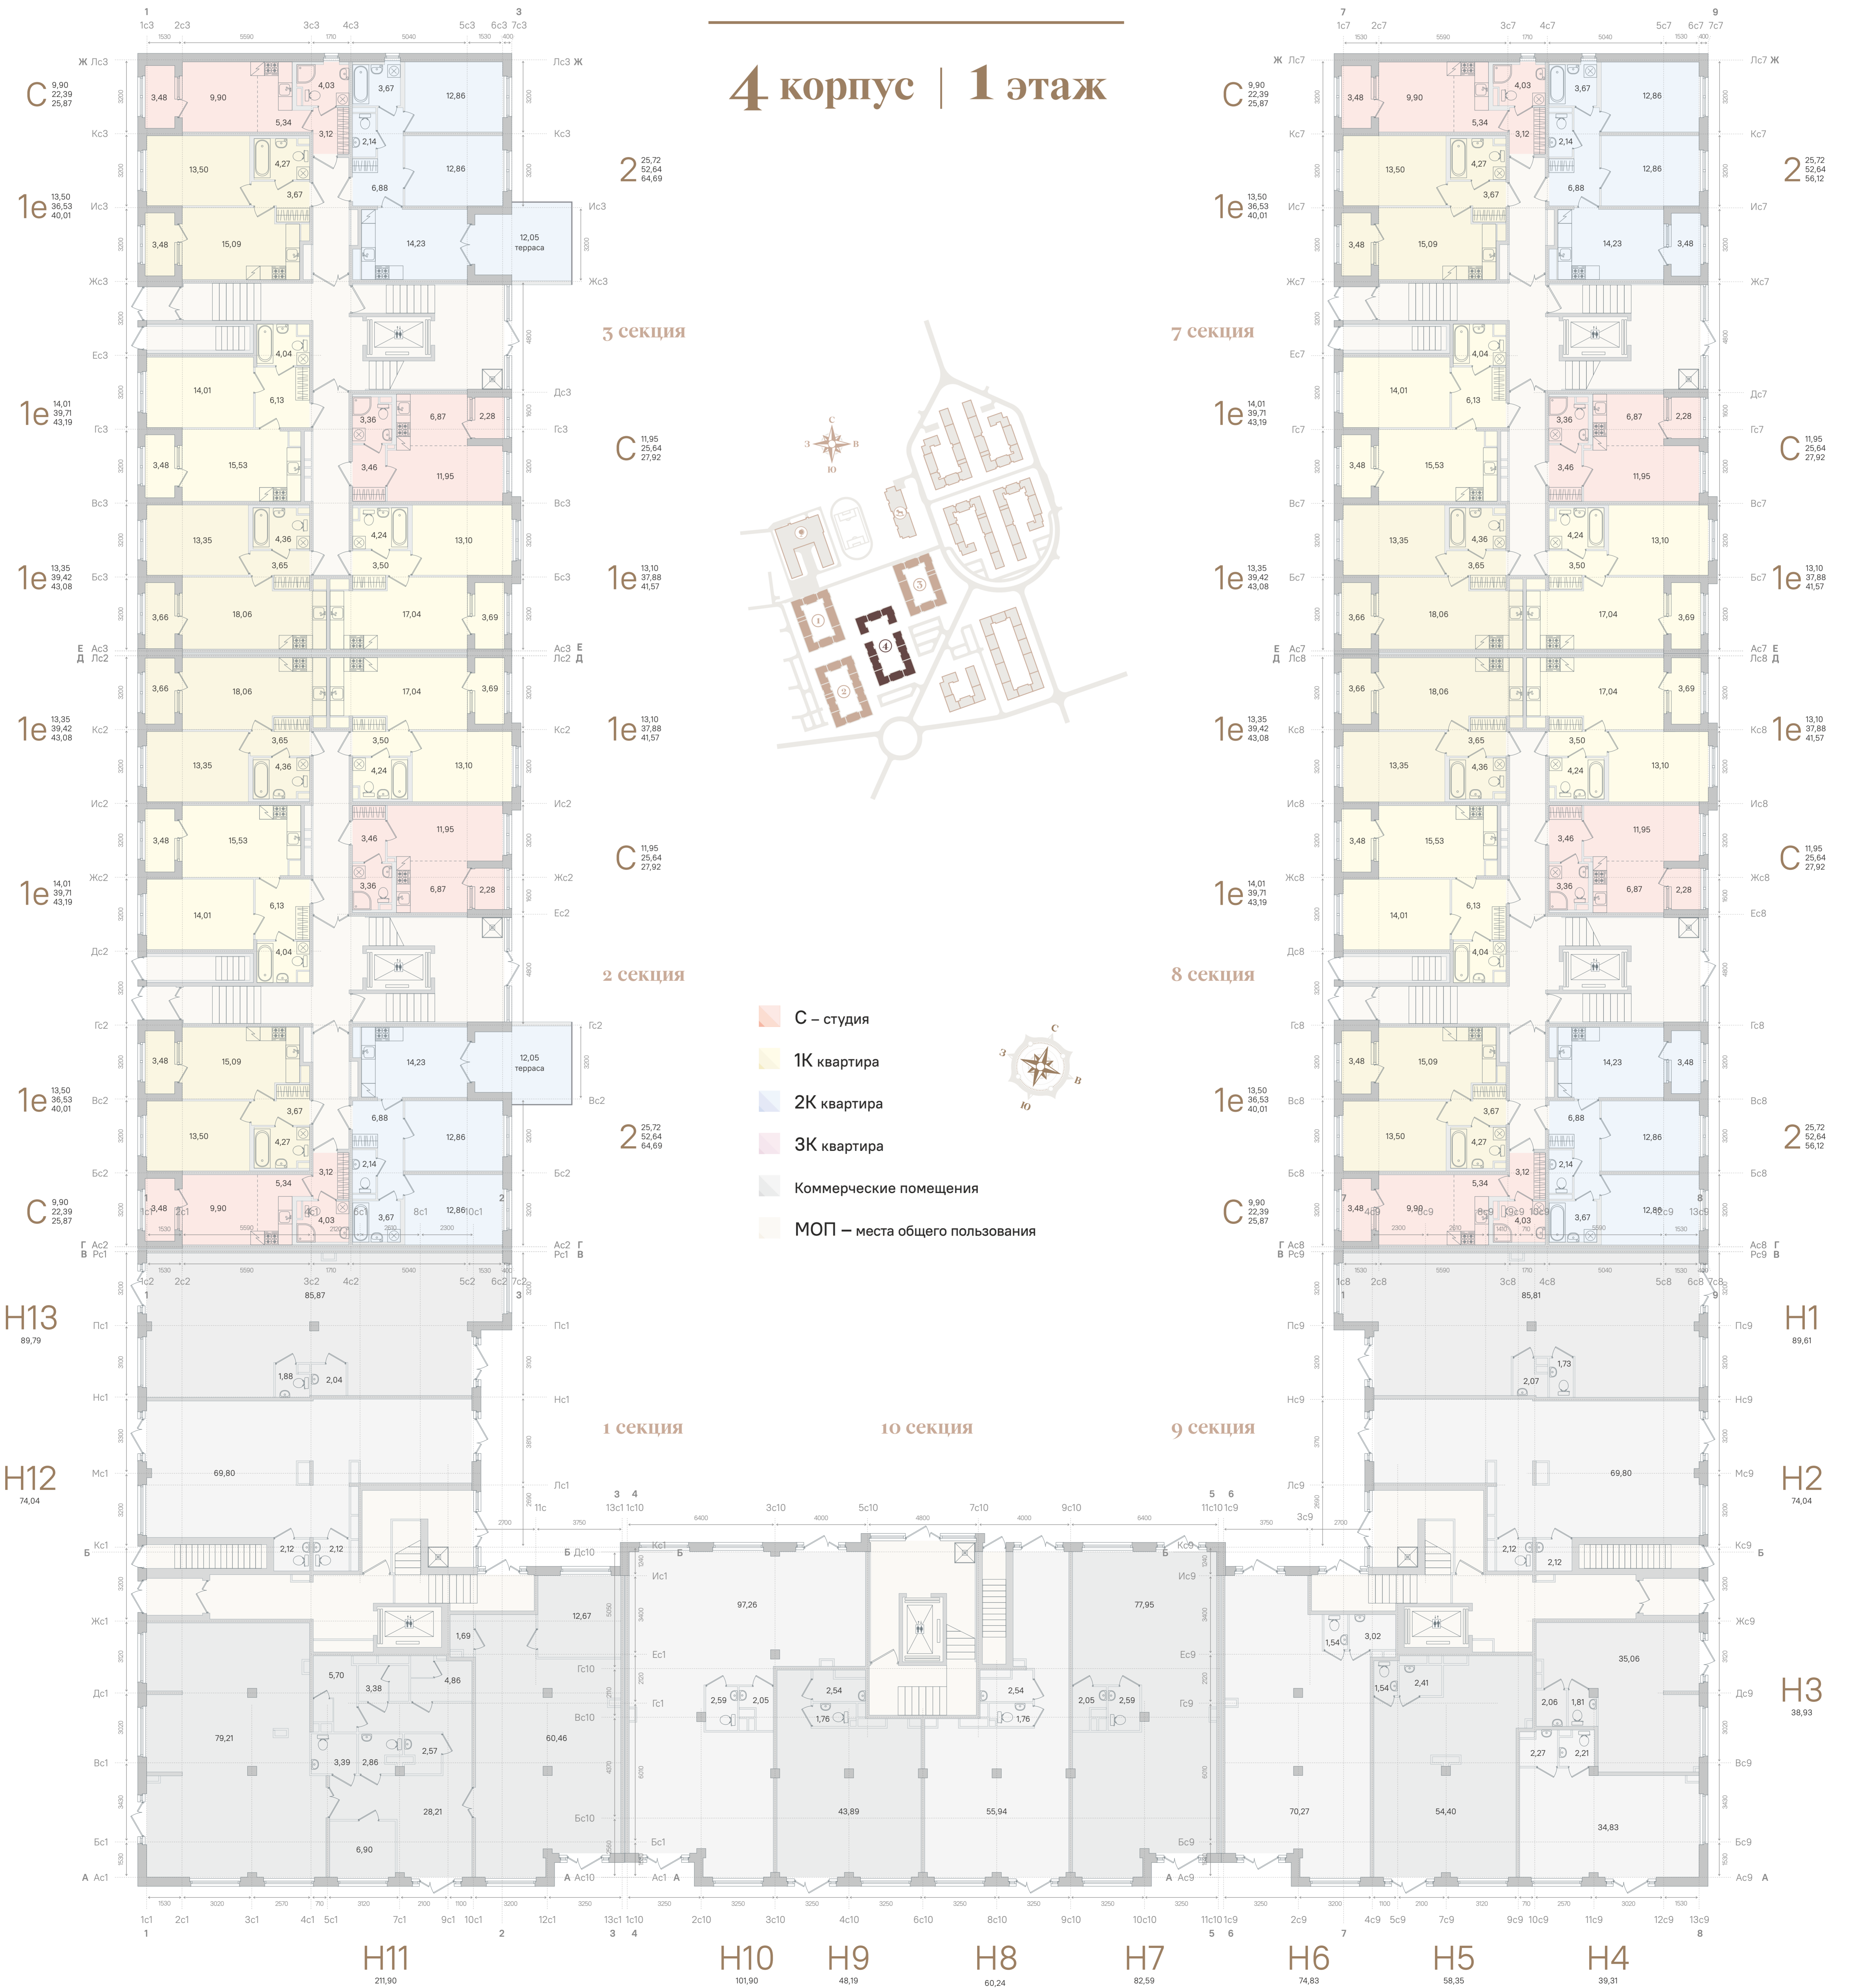

4 секция

5 секция

6 секция

ДУБРОВСКИЙ

4 корпус | -1 этаж

3 секция

2 секция

1 секция

- Кладовые помещения
- МОП – места общего пользования

ДУБРОВСКИЙ

4 корпус | 1 этаж

ДУБРОВСКИЙ

4 корпус | 2 этаж

ДУБРОВСКИЙ

4 корпус | 3-4 этажи

■ С - студия
■ 1К квартира
■ 2К квартира
■ 3К квартира
■ Коммерческие помещения
■ МОП - места общего пользования