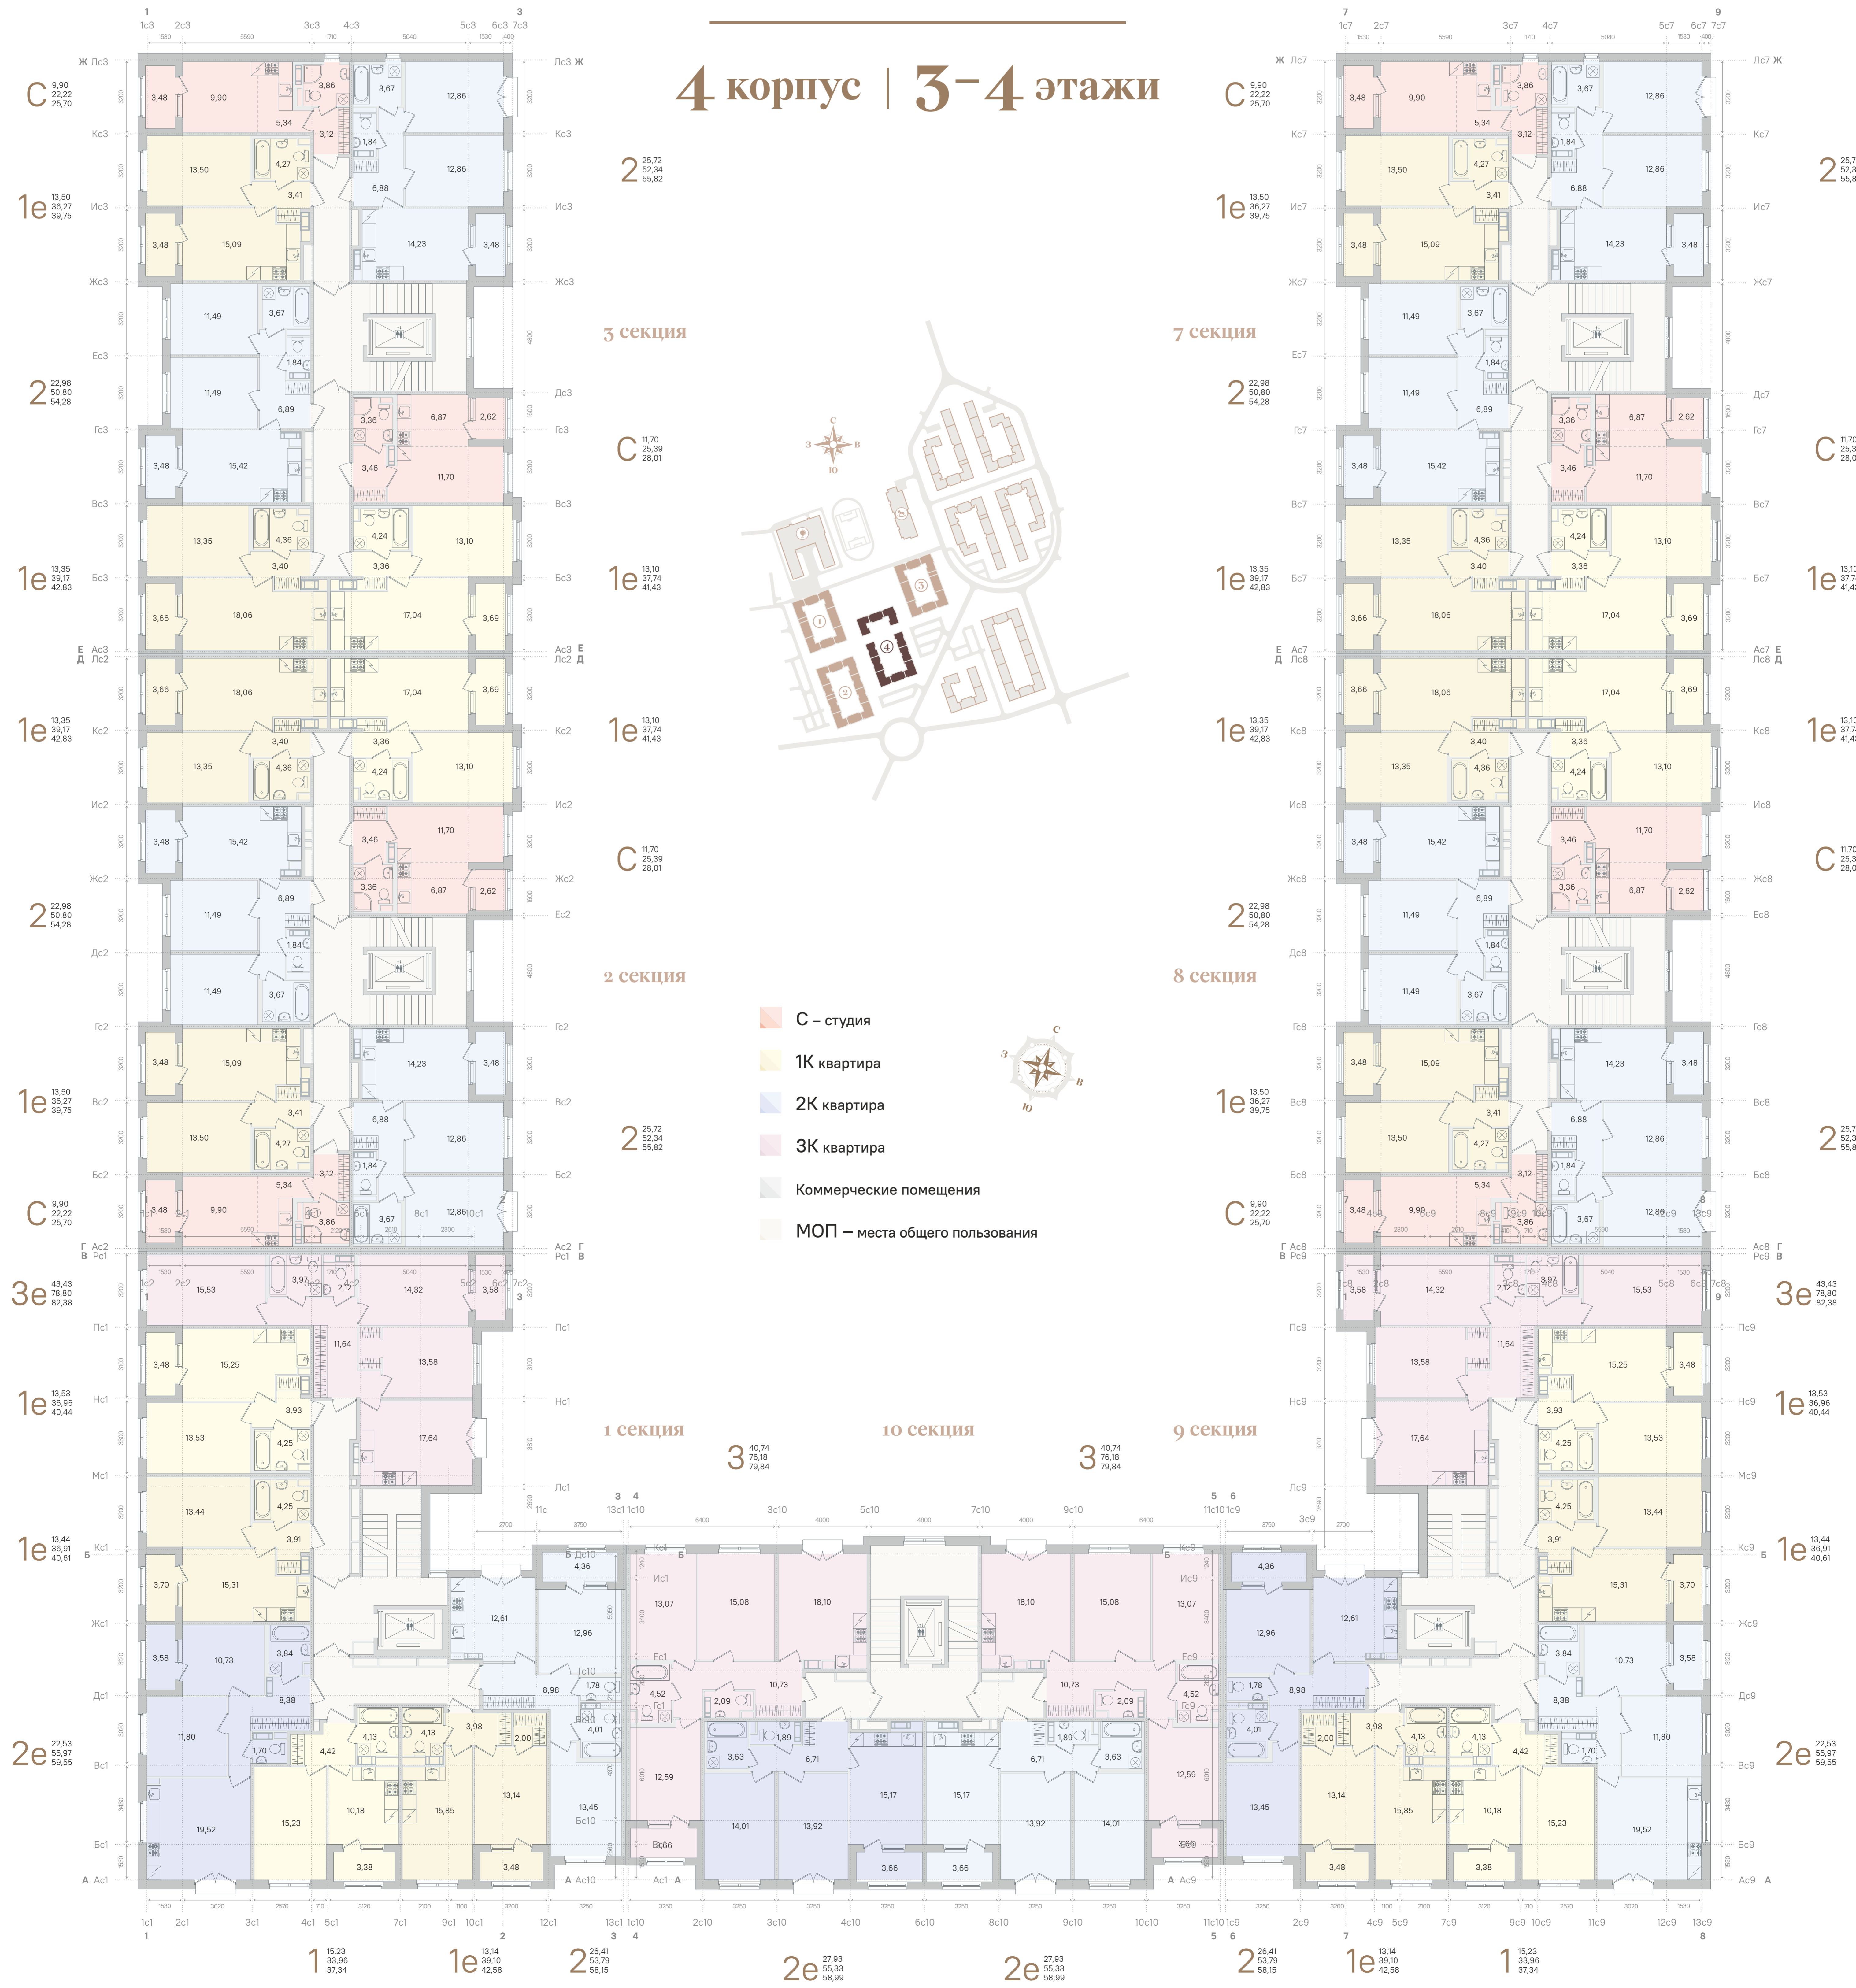

4 секция

5 секция

6 секция

ДУБРОВСКИЙ

4 корпус | -1 этаж

3 секция

2 секция

1 секция

- Кладовые помещения
- МОП – места общего пользования

ДУБРОВСКИЙ

4 корпус | 1 этаж

ДУБРОВСКИЙ

4 корпус | 2 этаж

ДУБРОВСКИЙ

4 корпус | 3-4 этажи

■ С - студия
■ 1К квартира
■ 2К квартира
■ 3К квартира
■ Коммерческие помещения
■ МОП - места общего пользования