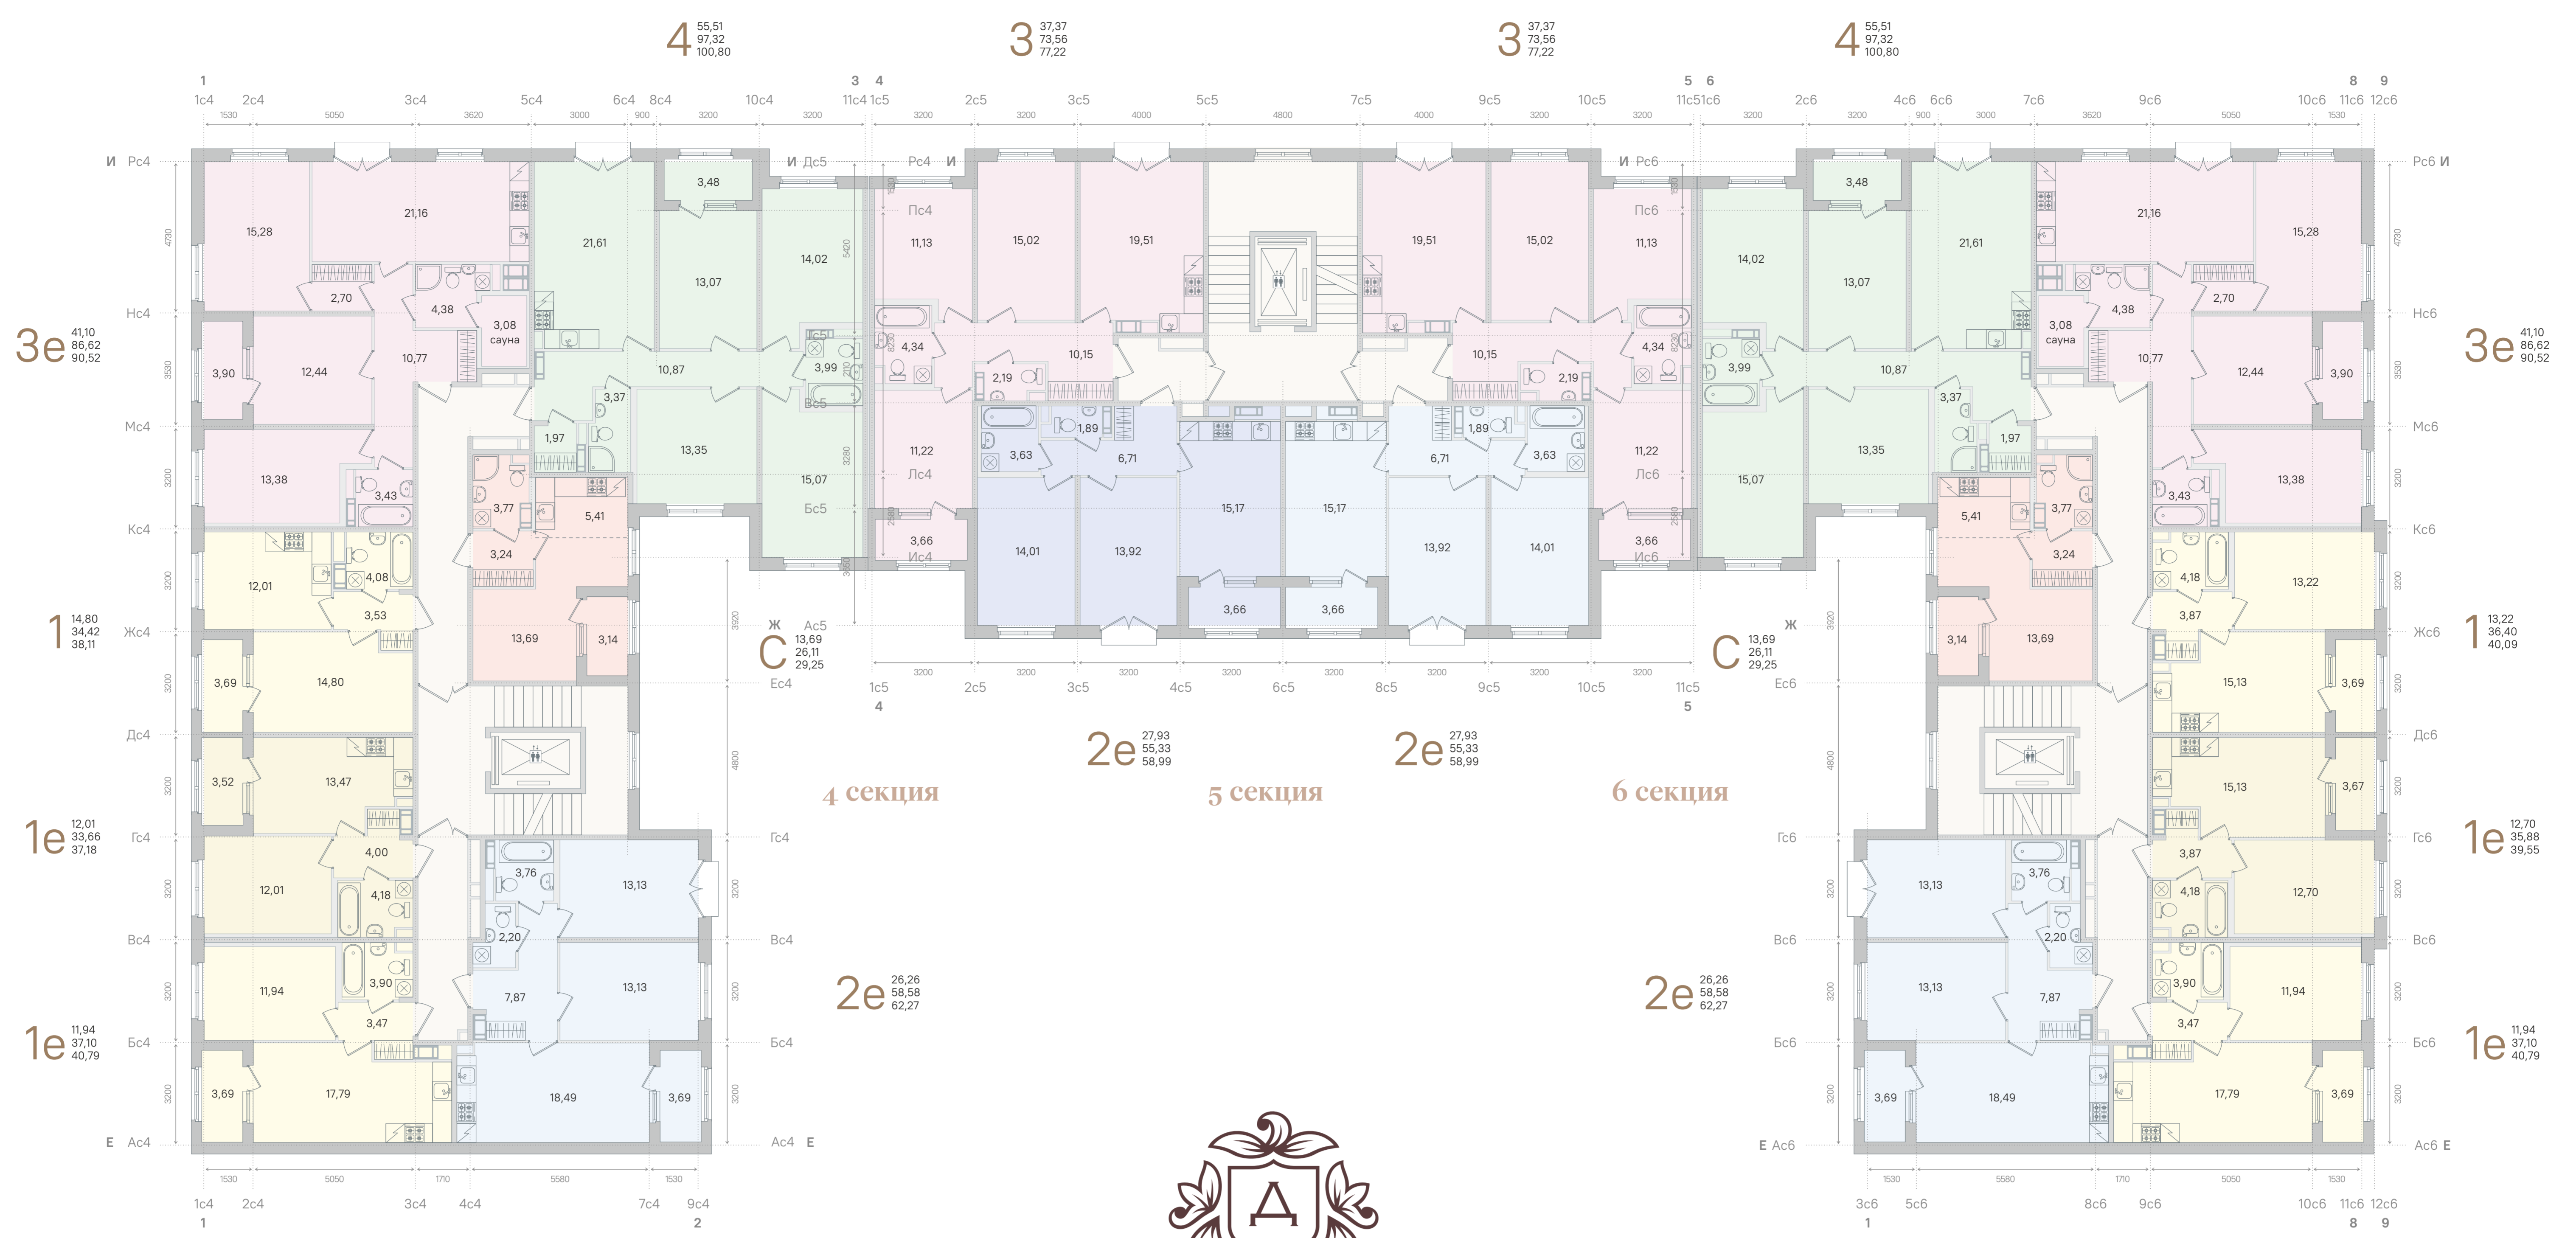

4 секция

5 секция

6 секция

ДУБРОВСКИЙ

4 корпус | -1 этаж

3 секция

2 секция

1 секция

- Кладовые помещения
- МОП – места общего пользования

ДУБРОВСКИЙ

4 корпус | 1 этаж

ДУБРОВСКИЙ

4 корпус | 2 этаж

ДУБРОВСКИЙ

4 корпус | 3-4 этажи

■ С - студия
■ 1К квартира
■ 2К квартира
■ 3К квартира
■ Коммерческие помещения
■ МОП - места общего пользования