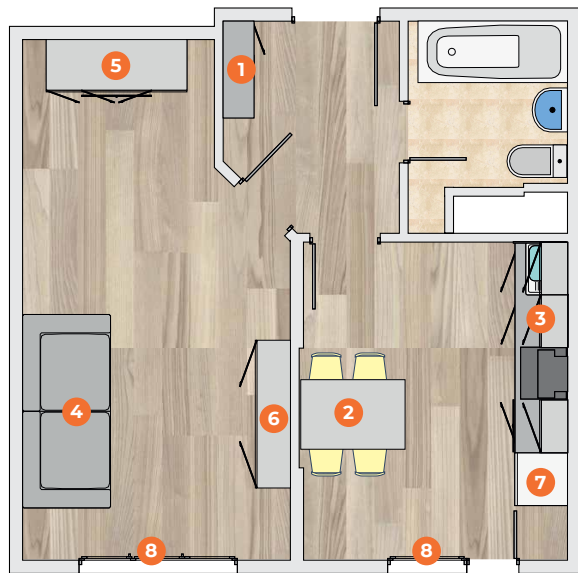

1-КОМНАТНАЯ КВАРТИРА

1. Прихожая 1120 x 398 x 2104 мм
2. Обеденная группа (стол 1200 x 800 x 750 мм+ стул 4 шт)
3. Кухонный гарнитур 2400 x 600 x 2190 мм (Мойка 585 x 485 x 180 +Смеситель 50 x 214 x 307)
4. Диван 2200 x 1000 мм
5. Шкаф 1500 x 600 x 2300 мм
6. Комод 900 x 450 x 799 мм
7. Бытовая техника (Варочная поверхность + Духовой шкаф +Наклонная вытяжка +Холодильник)
8. Шторы из светонепроницаемой ткани и тюль в индивидуальном размере
9. Потолочные светильники

393 200 Р*

Бытовая техника включена в комплект.
* Не является публичной офертой.
* Стоимость зависит от выбранного наполнения.