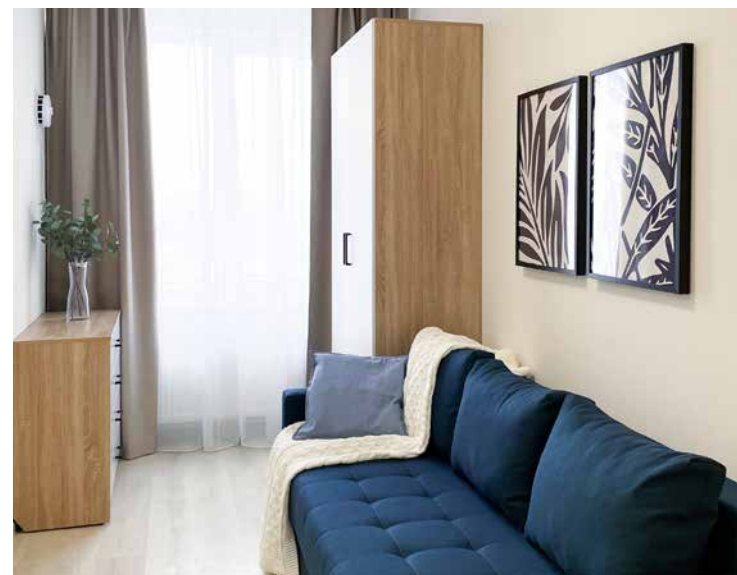

«ДаХаус» — предлагает комплексный подход к обустройству жилья под ключ. Компания имеет свое собственное производство мебели в Санкт-Петербурге и прямые контракты с поставщиками техники, текстиля и предметов интерьера, благодаря этому переезд больше не составит хлопот. Дополнительно все клиенты компании могут воспользоваться спектром дополнительных услуг: от ремонтных работ любого уровня до декорирования готового жилья.

Мы избавим Вас от ненужных хлопот и поможем сэкономить Ваши средства. ДаХаус — это всегда качественно, быстро и доступно!