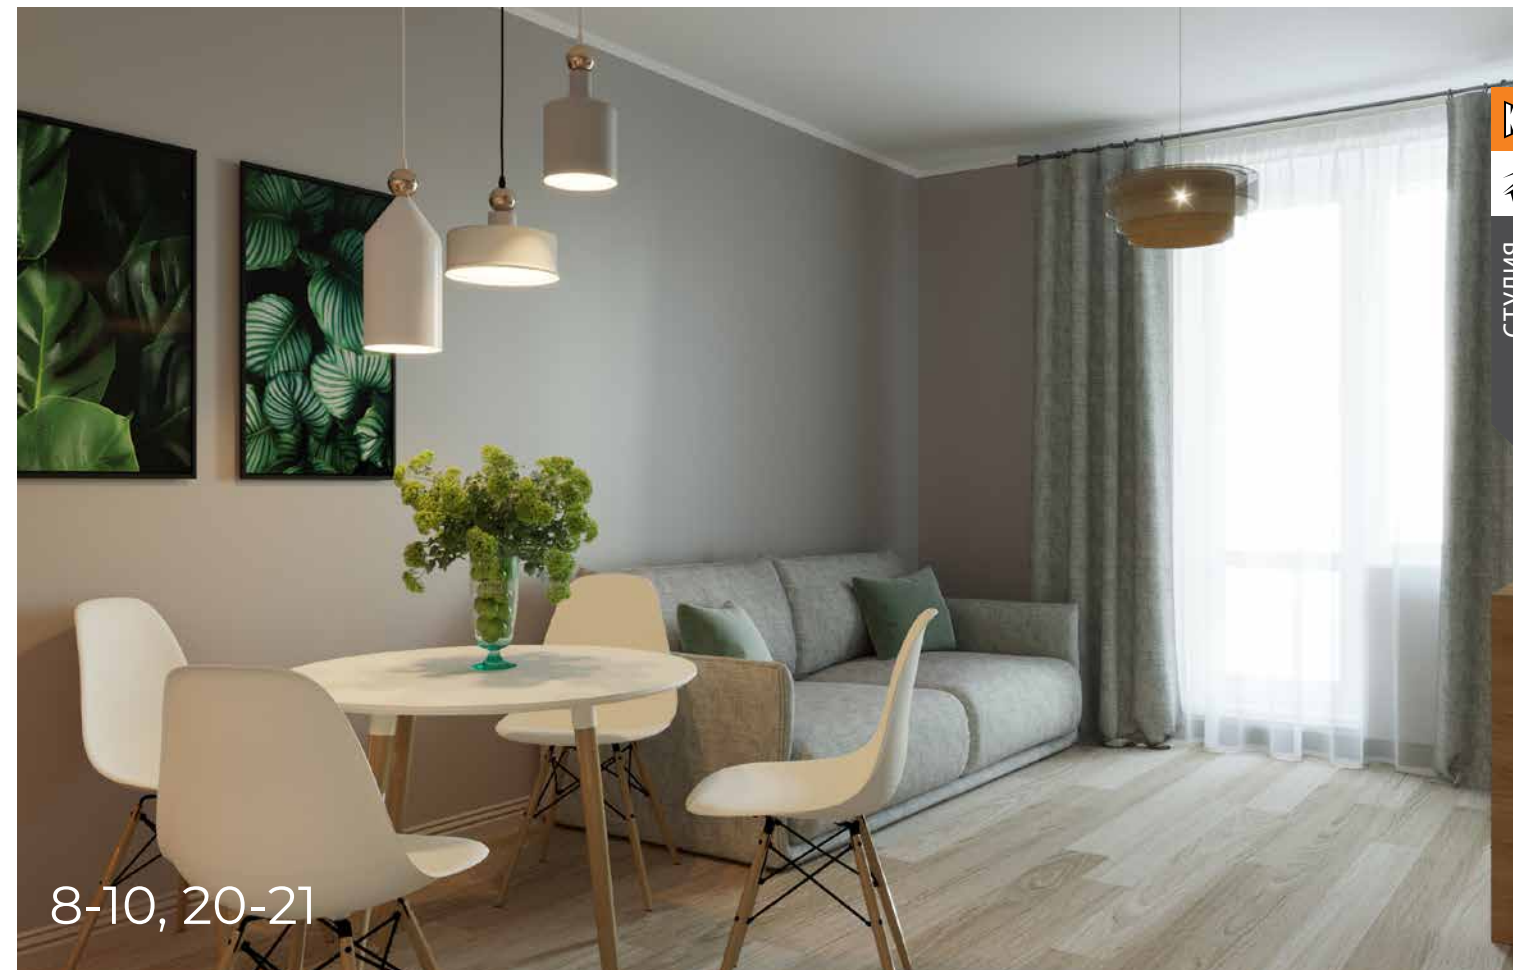

8-10, 20-21