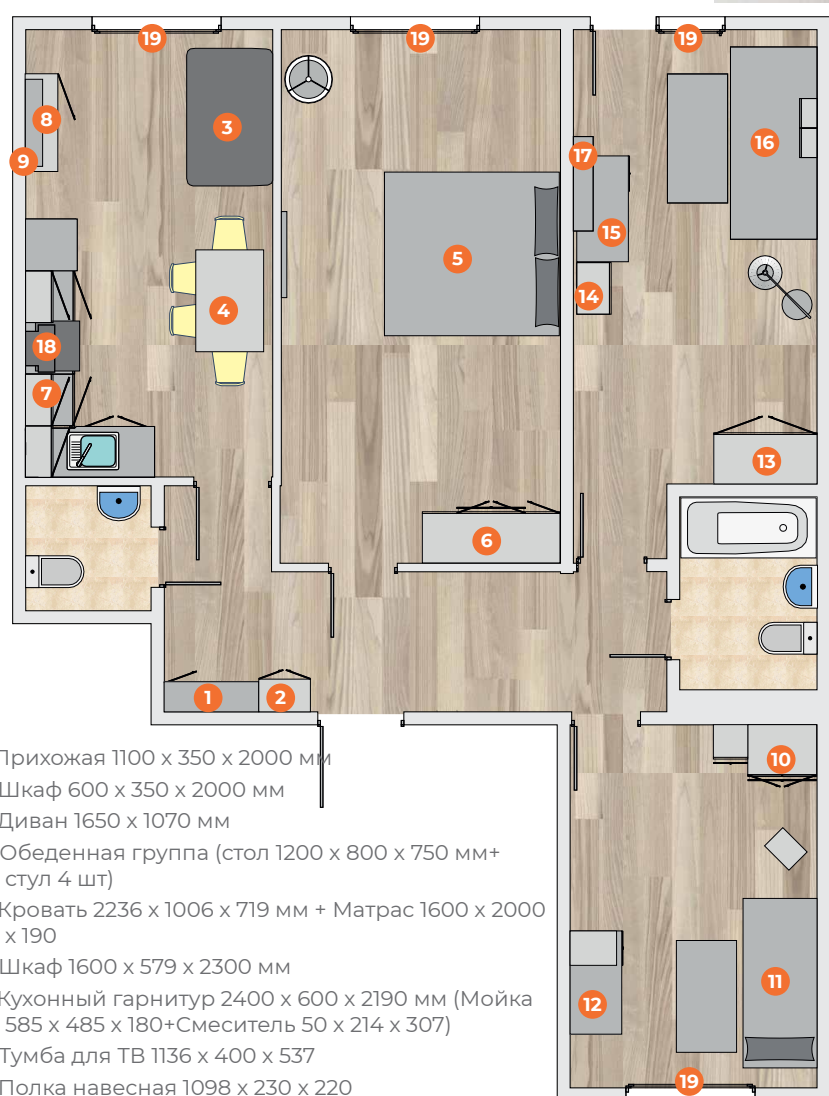

3-КОМНАТНАЯ КВАРТИРА

1. Прихожая 1100 x 350 x 2000 мм
2. Шкаф 600 x 350 x 2000 мм
3. Диван 1650 x 1070 мм
4. Обеденная группа (стол 1200 x 800 x 750 мм + стул 4 шт)
5. Кровать 2236 x 1006 x 719 мм + Матрас 1600 x 2000 x 190
6. Шкаф 1600 x 579 x 2300 мм
7. Кухонный гарнитур 2400 x 600 x 2190 мм (Мойка 585 x 485 x 180+Смеситель 50 x 214 x 307)
8. Тумба для ТВ 1136 x 400 x 537
9. Полка навесная 1098 x 230 x 220
10. Шкаф 800 x 600 x 2050 мм
11. Кровать 1902 x 2032 мм + Матрас 1400 x 2000 x 190
12. Стол с тумбой 1200 x 600 x 750 мм
13. Шкаф 1232 x 595 x 2295 мм
14. Стеллаж 556 x 397 x 2100
15. Стол письменный 1200 x 590 x 750 мм
16. Кровать 1902 x 2032 мм + Матрас 1400 x 2000 x 190
17. Полка навесная 1098 x 230 x 220
18. Бытовая техника (Варочная поверхность 520 x 590 x 40 + Духовой шкаф 595 x 595 x 530+ Наклонная вытяжка 596 x 283 x 918+ Холодильник 554 x 558 x 1800)
19. Шторы из светонепроницаемой ткани и тюль в индивидуальном размере

559 000 Р*

Бытовая техника включена в комплект.
* Не является публичной офертой.
* Стоимость зависит от выбранного наполнения.