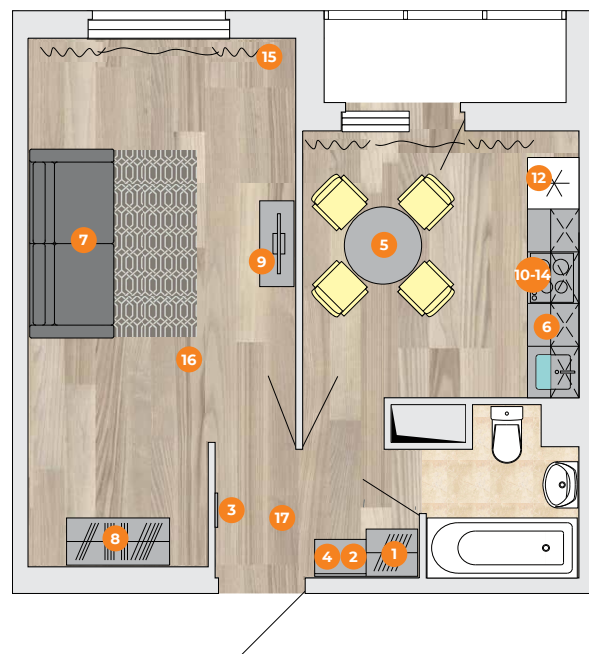

Мы избавим Вас от ненужных хлопот и поможем сэкономить Ваши средства. ДаХаус — это всегда качественно, быстро и доступно!

КВАРТИРА-СТУДИЯ

1. Кухонный гарнитур 2230 x 1800 x 600 мм
2. Смеситель в цвет мойки
3. Мойка 418 x 477 x 180 мм
4. Варочная панель 2-х конфорочные
5. Вытяжка
6. Холодильник 1600 x 600 x 600 мм
7. Стол обеденный 800 x 800 мм
8. Стул (2 шт)
9. Диван В x Д x Г 850 x 2200 x 980
10. Комод с 6 -тью ящиками 1000 x 400 x 835 мм
11. Шкаф под одежду 2 двери 2000 x 1200 x 550 мм
12. Прихожая с крючками и полкой для головных уборов 1420 x 600
13. Тумба для обуви с выдвижным ящиком 520 x 600 x 400
14. Зеркало 1200 x 400 мм
15. Текстиль шторы из светонепроницаемой ткани и тюль в индивидуальном размере
16. Карниз потолочный или настенный
17. Потолочная люстра
18. Светильник в прихожую

290 000 Р*

Бытовая техника включена в комплект.
 * Не является публичной офертой.
 * Стоимость зависит от выбранного наполнения.

1-КОМНАТНАЯ КВАРТИРА

1. Шкаф пенал 500 x 600 x 2100
2. Прихожая с крючками и полкой для головных уборов 1420 x 600мм
3. Зеркало в прихожую 1200 x 400
4. Тумба для обуви с выдвижным ящиком 520 x 600 x 400
5. Обеденная группа (стол и 4 стула) 900 x 900 x 750
6. Кухонный гарнитур 2400 x 600 x 2230
7. Диван / или кровать с матрасом 1600 x 2000
8. Шкаф 1200 x 550 x 2000
9. Комод 1000 x 400 x 1260
10. Варочная панель 4-х конфорочная
11. Духовой шкаф
12. Вытяжка встроенная или отдельная
13. Холодильник 1600 x 600 x 600 мм
14. Смеситель в цвет мойки и Мойка черная
15. Текстиль: шторы из светонепроницаемой ткани и тюль (2 комплекта в индивидуальном размере)
16. Освещение: 2 потолочные люстры
17. Накладной светильник в прихожую