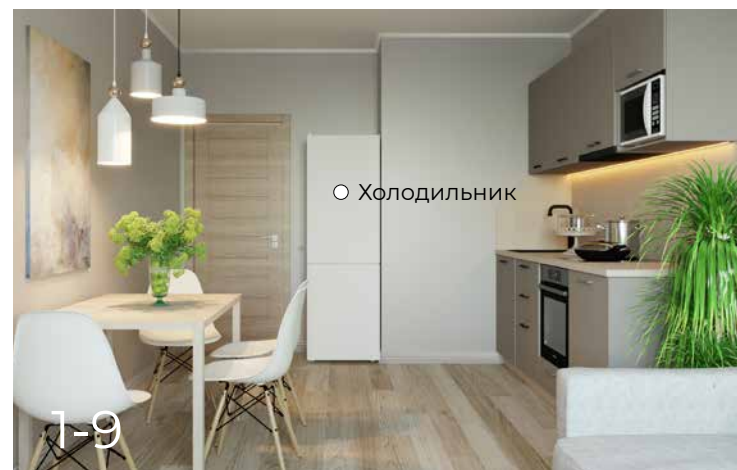

435 000 Р*

Бытовая техника включена в комплект.
* Не является публичной офертой.
* Стоимость зависит от выбранного наполнения.

16-18

8-10, 20-21

13-15

1-9

2-КОМНАТНАЯ КВАРТИРА

1. Кухонный гарнитур 2230 x до 2400 x 600 мм
2. Смеситель в цвет мойки
3. Мойка 418 x 477 x 180 мм
4. Варочная панель 4-х конфорочная
5. Духовой шкаф
6. Вытяжка
7. Холодильник 1600 x 600 x 600 мм
8. Стол обеденный 1200 x 800 мм
9. Стулья — 4 шт
10. Диван В x Д x Г 850 x 2200 x 980мм или 850 x 2000 x 980 мм
11. Комод с выдвижными ящиками 1000 x 875 x 400 мм
12. Шкаф двухстворчатый 1200 x 550 x 2000 мм
13. Кровать двуспальная с деревянным изголовьем
14. Матрас 1600 x 2000мм ортопедический
15. Тумба прикроватная с 2-мя ящиками 400x 400мм
16. Кровать односпальная 900 x 2000 мм
17. Матрас 900 x 2000 мм
18. Шкаф двухстворчатый 2000 x 1200 x 550 мм
19. Стол письменный подростковый 750 x 1200 x 650 мм
20. Стеллаж для книг 2000 x 600 x 400 мм
21. Шкаф-купе 2000 x 1200 x 550 мм
22. Прихожая с крючками и полкой 1420 x 600 мм
23. Тумба для обуви с выдвижным ящиком 520 x 600 x 400 мм
24. Зеркало 1200 x 400 мм
25. Текстиль — шторы и тюль в инд. размере — 3 комплекта
26. Карниз потолочный или настенный — 3 шт
27. Люстра потолочная — 2 шт
28. Освещение в прихожую