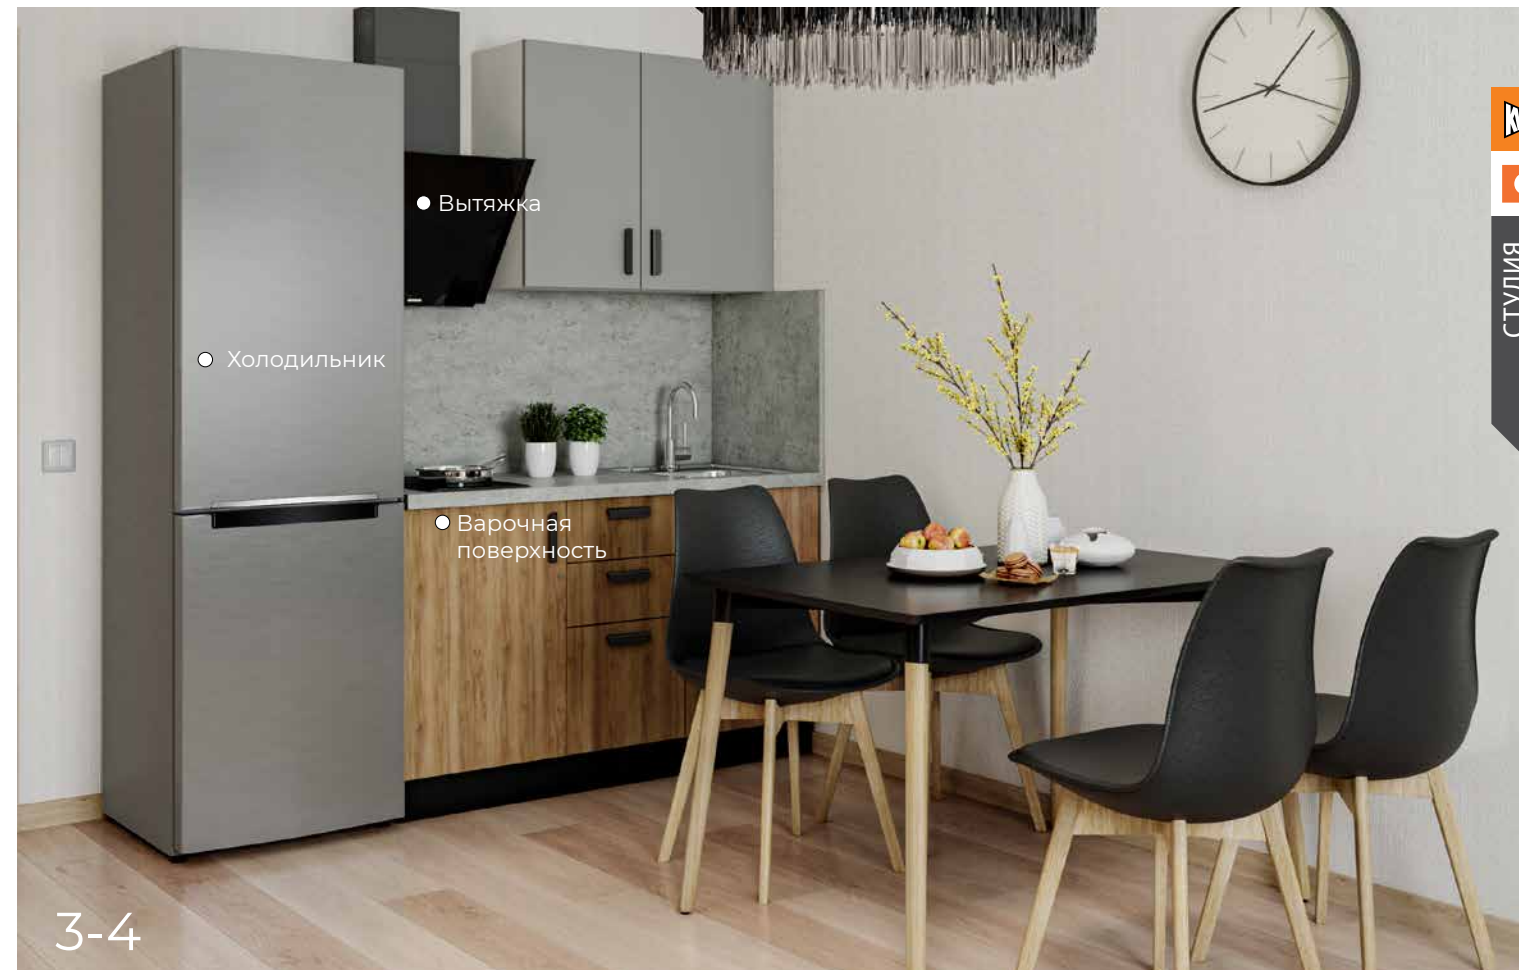

293 500 Р*

Бытовая техника включена в комплект.
 * Не является публичной офертой.
 * Стоимость зависит от выбранного наполнения.

1-КОМНАТНАЯ КВАРТИРА

1. Прихожая 1120 x 398 x 2104 мм
2. Обеденная группа (стол 1200 x 800 x 750 мм+ стул 4 шт)
3. Кухонный гарнитур 2400 x 600 x 2190 мм (Мойка 585 x 485 x 180 +Смеситель 50 x 214 x 307)
4. Диван 2200 x 1000 мм
5. Шкаф 1500 x 600 x 2300 мм
6. Комод 900 x 450 x 799 мм
7. Бытовая техника (Варочная поверхность + Духовой шкаф +Наклонная вытяжка +Холодильник)
8. Шторы из светонепроницаемой ткани и тюль в индивидуальном размере
9. Потолочные светильники