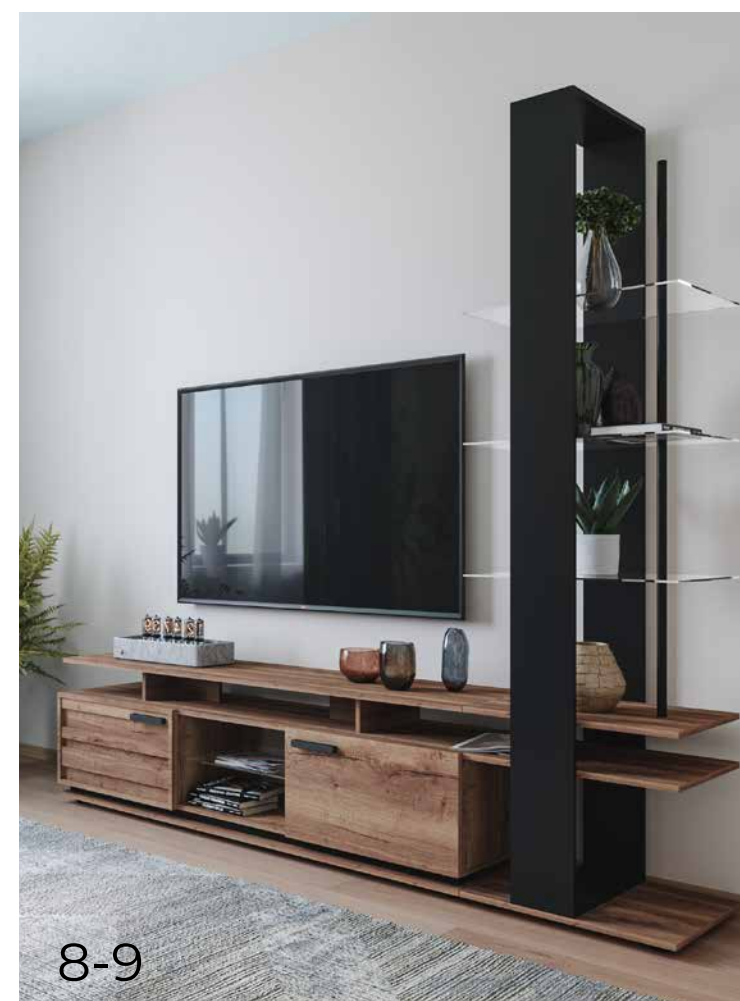

2-КОМНАТНАЯ КВАРТИРА

1. Прихожая 1330 x 450 x 2070 мм
2. Диван 2200 x 1000 мм
3. Комод 900 x 450 x 799 мм
4. Кровать 1700 мм + Матрас
5. Шкаф 1500 x 600 x 2300 мм
6. Кухонный гарнитур 2400 x 600 x 2190 мм (Мойка 585 x 485 x 180+Смеситель 50 x 214 x 307)
7. Обеденная группа (стол 1200 x 800 x 750 мм+ стул 4 шт)
8. Тумба 1680 x 450 x 360
9. Бытовая техника (Варочная поверхность 520 x 590 x 40 + Духовой шкаф 595 x 595 x 530+ Наклонная вытяжка 596 x 283 x 918 + Холодильник 554 x 558 x 1800)
10. Шторы из светонепроницаемой ткани и тюль в индивидуальном размере
11. Потолочные светильники

537 500 Р *

Бытовая техника включена в комплект.
* Не является публичной офертой.
* Стоимость зависит от выбранного наполнения.