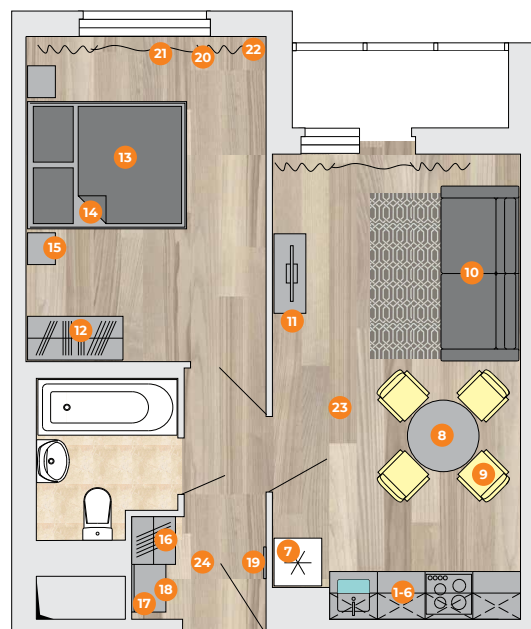

1-К КВАРТИРА «ЕВРО»

1. Кухонный гарнитур 2230 x до 2400 x 600 мм
2. Смеситель в цвет мойки
3. Мойка 418 x 477 x 180 мм
4. Варочная панель 4-х конфорочная
5. Духовой шкаф
6. Вытяжка встроенная или отдельная
7. Холодильник 1600 x 600 x 600 мм
8. Стол обеденный 900 x 900 мм
9. Стулья (4 шт)
10. Диван В x Д x Г 850 x 2200 x 980 или 850 x 2000 x 980 мм
11. Комод с выдвижными ящиками 1000 x 875 x 400 мм
12. Шкаф двухстворчатый 1200 x 550 x 200
13. Кровать двуспальная с деревянным изголовьем
14. Матрас 1600 x 2000 мм ортопедический
15. Тумба прикроватная с 2-мя ящиками 400 x 400мм
16. Шкаф для одежды (прихожая) 2000 x 600 x 550 мм
17. Прихожая с крючками и полкой 1420 x 600мм
18. Тумба для обуви с ящиком 520 x 600 x 400мм
19. Зеркало 1200 x 400 мм
20. Шторы из светонепроницаемой ткани — 2 комплекта
21. Тюль в индивидуальном размере — 2 комплекта
22. Карниз потолочный или настенный — 2 шт
23. Люстра потолочная — 2 шт
24. Освещение в прихожую

435 000 Р*

Бытовая техника включена в комплект.
* Не является публичной офертой.
* Стоимость зависит от выбранного наполнения.