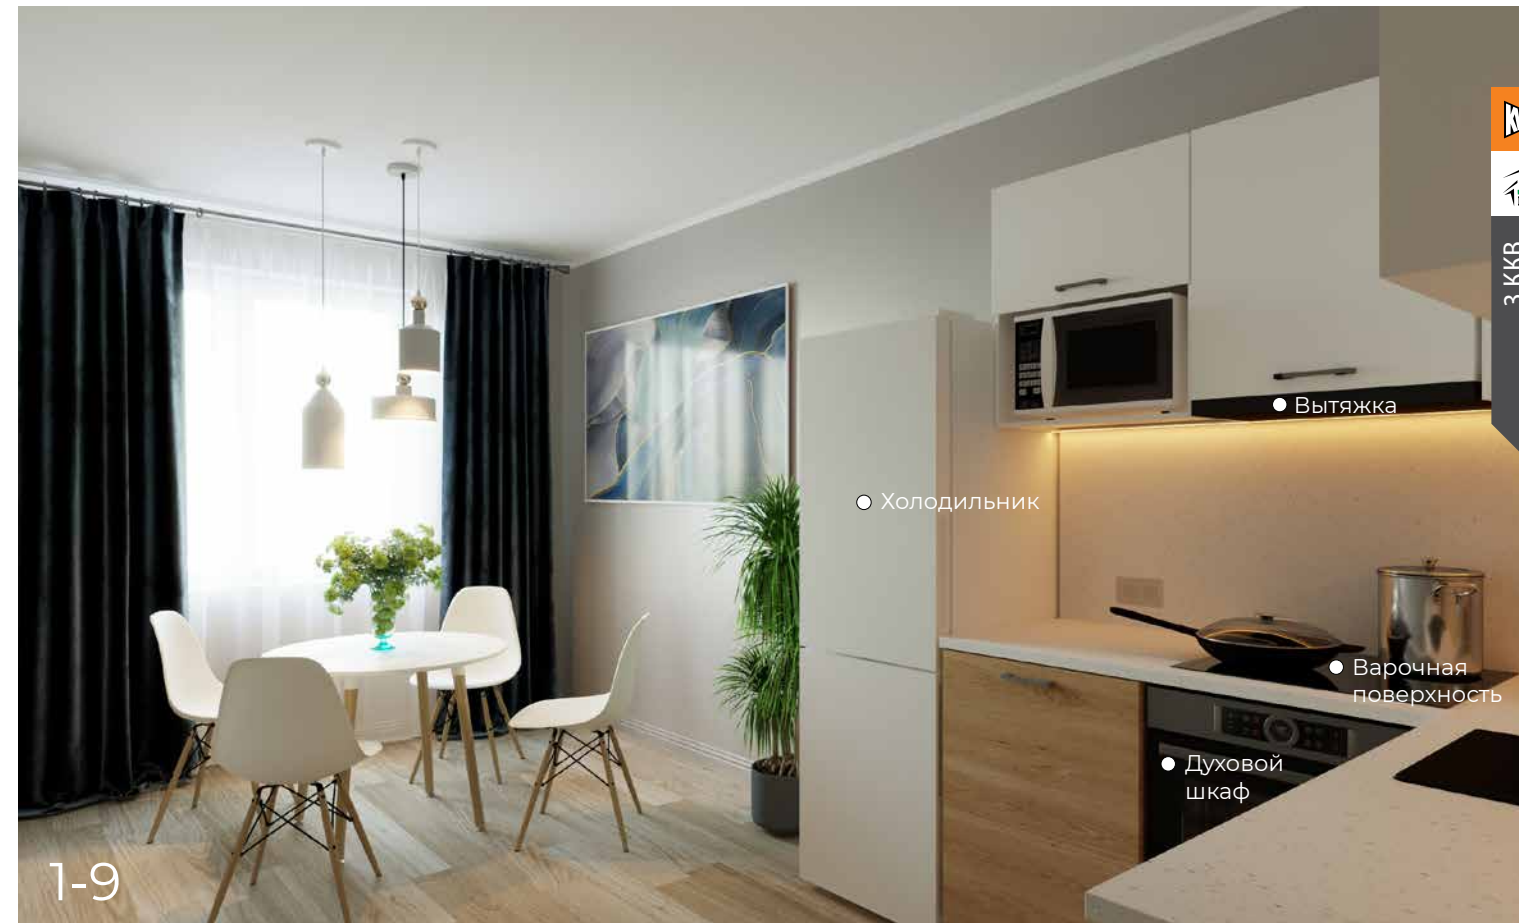

3-КОМНАТНАЯ КВАРТИРА

1. Кухонный гарнитур 2230 x до 2400 x 600 мм
2. Смеситель в цвет мойки
3. Мойка 418 x 477 x 180 мм
4. Варочная панель 4-х конфорочная
5. Духовой шкаф
6. Вытяжка
7. Холодильник 1800 x 600 x 600 мм
8. Стол обеденный 900 x 900 мм
9. Стулья — 4 шт
10. Комод с ящиками 1600 x 600 x 400 мм
11. Шкаф под одежду 2 двери 2300 x 1200 x 550 мм
12. Диван 850 x 2200 x 980
13. Журнальный столик 500 x 500мм
14. Кровать под матрас 1600 x 2000 мм
15. Матрас 1600 x 2000мм ортопедический
16. Тумба прикроватная с 2-мя ящиками 350 x 400 мм
17. Шкаф купе 2300 x 1500 x 550 мм
18. Кровать односпальная 900 x 2000мм
19. Матрас 900 x 2000мм
20. Шкаф двухстворчатый 2300 x 1200 x 550 мм
21. Стол письменный 750 x 1200 x 650 мм
22. Стеллаж для книг 2000 x 600 x 400
23. Шкаф двухстворчатый 2300 x 1200 x 550 мм
24. Прихожая с крючками и полкой 1680 x 600
25. Тумба для обуви с ящиком 520 x 600 x 400
26. Зеркало 1200 x 400 мм
- 27-28. Шторы и тюль в инд. размере — 3 компл.
29. Карниз потолочный или настенный — 3 шт
30. Люстра потолочная — 3 шт
31. Освещение в прихожую

600 000 Р*

Бытовая техника включена в комплект.
* Не является публичной офертой.
* Стоимость зависит от выбранного наполнения.