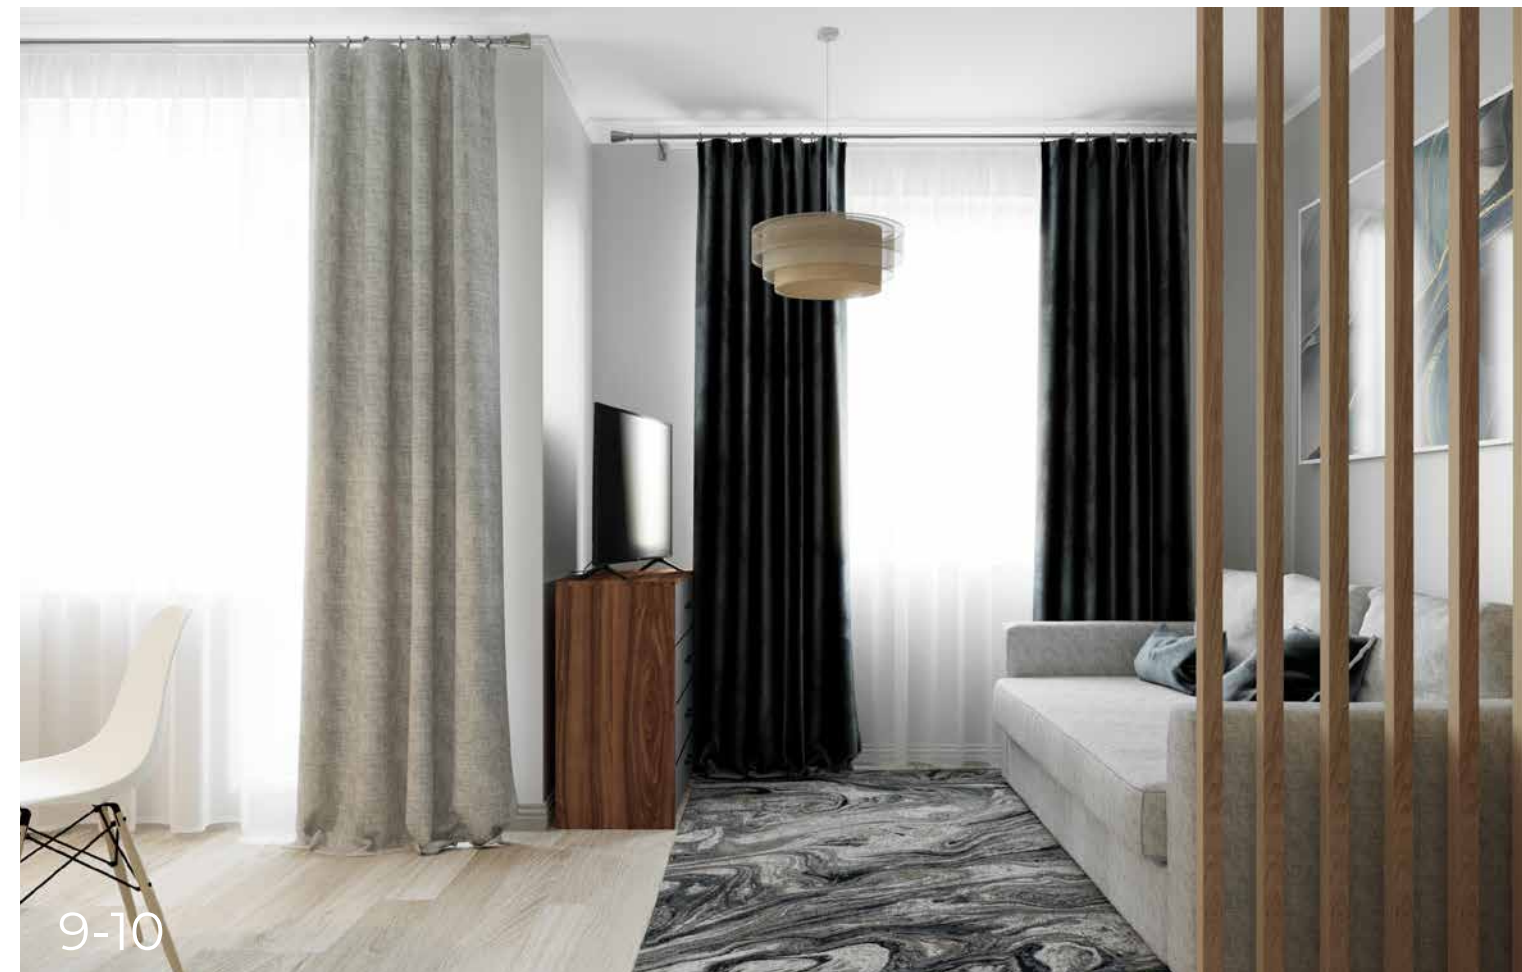

КВАРТИРА-СТУДИЯ

1. Кухонный гарнитур 2230 x 1800 x 600 мм
2. Смеситель в цвет мойки
3. Мойка 418 x 477 x 180 мм
4. Варочная панель 2-х конфорочные
5. Вытяжка
6. Холодильник 1600 x 600 x 600 мм
7. Стол обеденный 800 x 800 мм
8. Стул (2 шт)
9. Диван В x Д x Г 850 x 2200 x 980
10. Комод с 6 -тью ящиками 1000 x 400 x 835 мм
11. Шкаф под одежду 2 двери 2000 x 1200 x 550 мм
12. Прихожая с крючками и полкой для головных уборов 1420 x 600
13. Тумба для обуви с выдвижным ящиком 520 x 600 x 400
14. Зеркало 1200 x 400 мм
15. Текстиль шторы из светонепроницаемой ткани и тюль в индивидуальном размере
16. Карниз потолочный или настенный
17. Потолочная люстра
18. Светильник в прихожую

290 000 Р*

Бытовая техника включена в комплект.
* Не является публичной офертой.
* Стоимость зависит от выбранного наполнения.