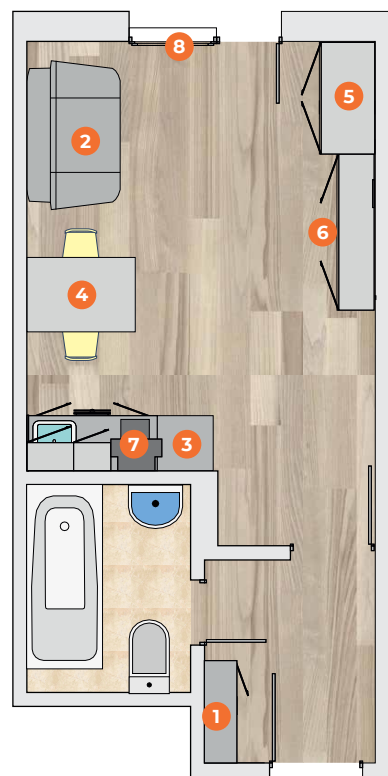

КВАРТИРА-СТУДИЯ

1. Прихожая 1120 x 398 x 2104 мм
2. Диван 2200 x 1070 мм
3. Кухонный гарнитур 1800 x 600 x 2230 мм (Мойка 485 x 485 x 180 + Смеситель 50 x 219 x 338)
4. Обеденная группа (стол 1200 x 800 x 750 мм + стул 2 шт)
5. Шкаф 1000 x 600 x 2300 мм
6. Комод 900 x 450 x 799 мм
7. Бытовая техника (Варочная поверхность+Наклонная вытяжка+Холодильник)
8. Шторы из светонепроницаемой ткани и тюль в индивидуальном размере
9. Потолочные светильники