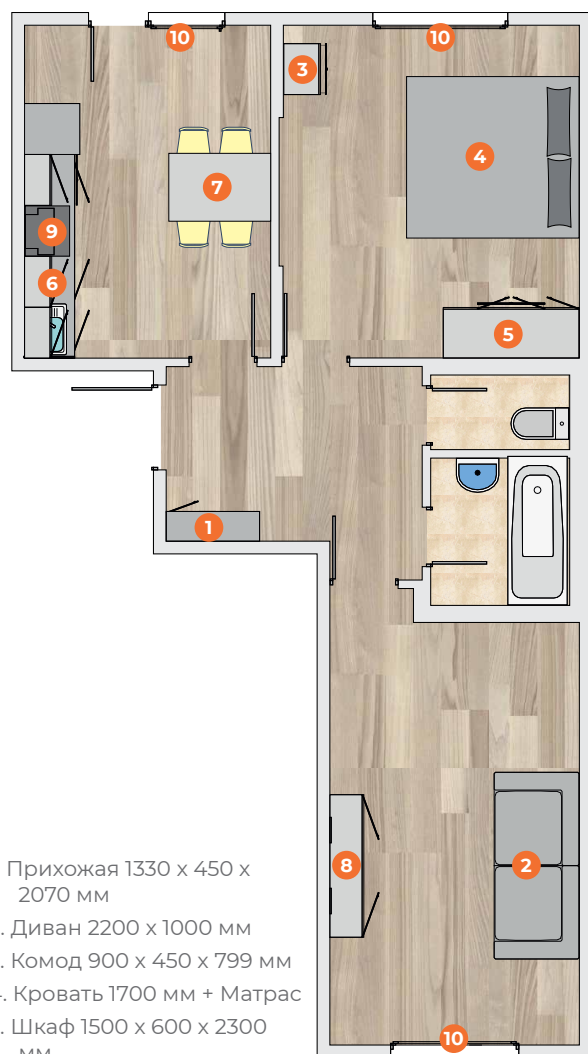

КВАРТИРА-СТУДИЯ

1. Прихожая 1120 x 398 x 2104 мм
2. Диван 2200 x 1070 мм
3. Кухонный гарнитур 1800 x 600 x 2230 мм (Мойка 485 x 485 x 180 + Смеситель 50 x 219 x 338)
4. Обеденная группа (стол 1200 x 800 x 750 мм + стул 2 шт)
5. Шкаф 1000 x 600 x 2300 мм
6. Комод 900 x 450 x 799 мм
7. Бытовая техника (Варочная поверхность+Наклонная вытяжка+Холодильник)
8. Шторы из светонепроницаемой ткани и тюль в индивидуальном размере
9. Потолочные светильники

293 500 Р*

Бытовая техника включена в комплект.
 * Не является публичной офертой.
 * Стоимость зависит от выбранного наполнения.

1-КОМНАТНАЯ КВАРТИРА

1. Прихожая 1120 x 398 x 2104 мм
2. Обеденная группа (стол 1200 x 800 x 750 мм+ стул 4 шт)
3. Кухонный гарнитур 2400 x 600 x 2190 мм (Мойка 585 x 485 x 180 +Смеситель 50 x 214 x 307)
4. Диван 2200 x 1000 мм
5. Шкаф 1500 x 600 x 2300 мм
6. Комод 900 x 450 x 799 мм
7. Бытовая техника (Варочная поверхность + Духовой шкаф +Наклонная вытяжка +Холодильник)
8. Шторы из светонепроницаемой ткани и тюль в индивидуальном размере
9. Потолочные светильники

393 200 Р*

Бытовая техника включена в комплект.
* Не является публичной офертой.
* Стоимость зависит от выбранного наполнения.

2-КОМНАТНАЯ КВАРТИРА

1. Прихожая 1330 x 450 x 2070 мм
2. Диван 2200 x 1000 мм
3. Комод 900 x 450 x 799 мм
4. Кровать 1700 мм + Матрас
5. Шкаф 1500 x 600 x 2300 мм
6. Кухонный гарнитур 2400 x 600 x 2190 мм (Мойка 585 x 485 x 180+Смеситель 50 x 214 x 307)
7. Обеденная группа (стол 1200 x 800 x 750 мм+ стул 4 шт)
8. Тумба 1680 x 450 x 360
9. Бытовая техника (Варочная поверхность 520 x 590 x 40 + Духовой шкаф 595 x 595 x 530+ Наклонная вытяжка 596 x 283 x 918 + Холодильник 554 x 558 x 1800)
10. Шторы из светонепроницаемой ткани и тюль в индивидуальном размере
11. Потолочные светильники