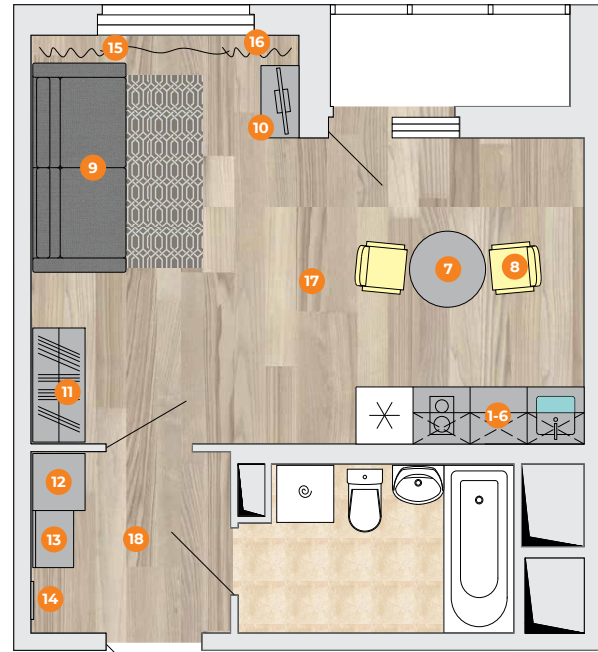

Мы избавим Вас от ненужных хлопот и поможем сэкономить Ваши средства. ДаХаус — это всегда качественно, быстро и доступно!

КВАРТИРА-СТУДИЯ

1. Кухонный гарнитур 2230 x 1800 x 600 мм
2. Смеситель в цвет мойки
3. Мойка 418 x 477 x 180 мм
4. Варочная панель 2-х конфорочные
5. Вытяжка
6. Холодильник 1600 x 600 x 600 мм
7. Стол обеденный 800 x 800 мм
8. Стул (2 шт)
9. Диван В x Д x Г 850 x 2200 x 980
10. Комод с 6 -тью ящиками 1000 x 400 x 835 мм
11. Шкаф под одежду 2 двери 2000 x 1200 x 550 мм
12. Прихожая с крючками и полкой для головных уборов 1420 x 600
13. Тумба для обуви с выдвижным ящиком 520 x 600 x 400
14. Зеркало 1200 x 400 мм
15. Текстиль шторы из светонепроницаемой ткани и тюль в индивидуальном размере
16. Карниз потолочный или настенный
17. Потолочная люстра
18. Светильник в прихожую