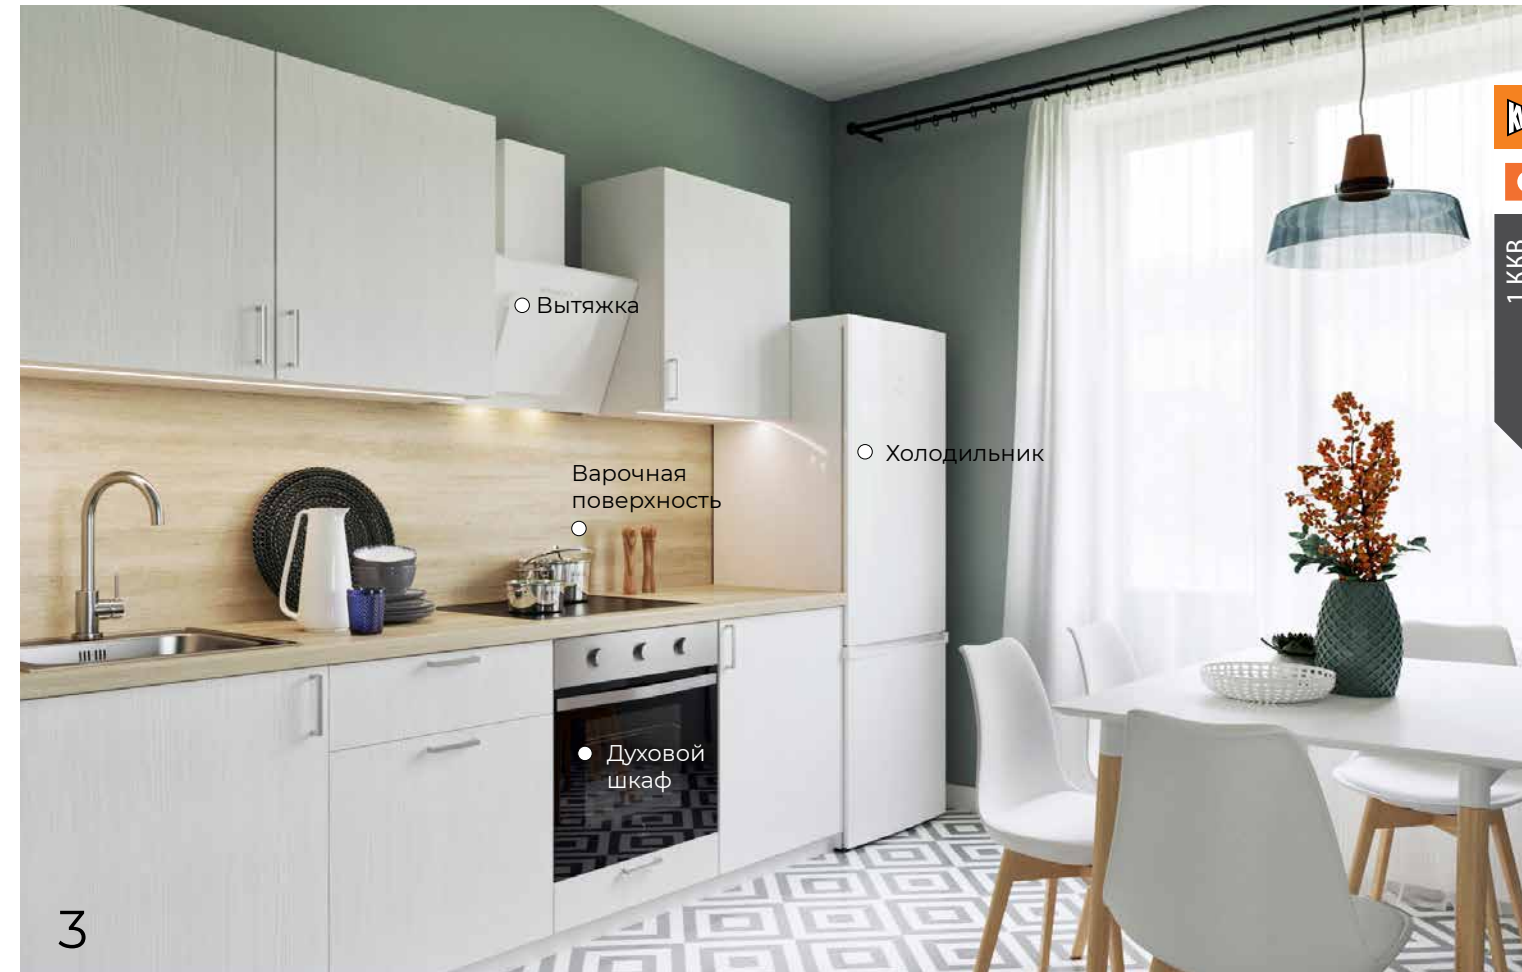

293 500 Р*

Бытовая техника включена в комплект.
 * Не является публичной офертой.
 * Стоимость зависит от выбранного наполнения.

1-КОМНАТНАЯ КВАРТИРА

1. Прихожая 1120 x 398 x 2104 мм
2. Обеденная группа (стол 1200 x 800 x 750 мм+ стул 4 шт)
3. Кухонный гарнитур 2400 x 600 x 2190 мм (Мойка 585 x 485 x 180 +Смеситель 50 x 214 x 307)
4. Диван 2200 x 1000 мм
5. Шкаф 1500 x 600 x 2300 мм
6. Комод 900 x 450 x 799 мм
7. Бытовая техника (Варочная поверхность + Духовой шкаф +Наклонная вытяжка +Холодильник)
8. Шторы из светонепроницаемой ткани и тюль в индивидуальном размере
9. Потолочные светильники