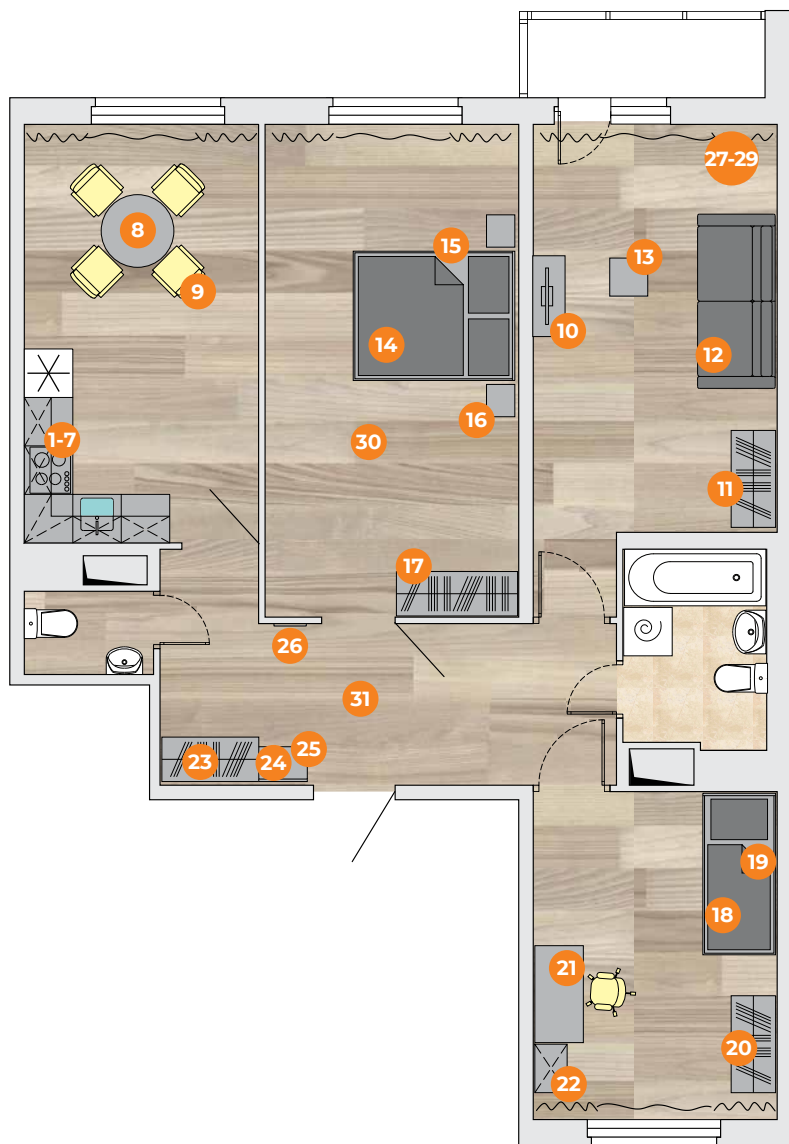

3-КОМНАТНАЯ КВАРТИРА

1. Кухонный гарнитур 2230 x до 2400 x 600 мм
2. Смеситель в цвет мойки
3. Мойка 418 x 477 x 180 мм
4. Варочная панель 4-х конфорочная
5. Духовой шкаф
6. Вытяжка
7. Холодильник 1800 x 600 x 600 мм
8. Стол обеденный 900 x 900 мм
9. Стулья — 4 шт
10. Комод с ящиками 1600 x 600 x 400 мм
11. Шкаф под одежду 2 двери 2300 x 1200 x 550 мм
12. Диван 850 x 2200 x 980
13. Журнальный столик 500 x 500мм
14. Кровать под матрас 1600 x 2000 мм
15. Матрас 1600 x 2000мм ортопедический
16. Тумба прикроватная с 2-мя ящиками 350 x 400 мм
17. Шкаф купе 2300 x 1500 x 550 мм
18. Кровать односпальная 900 x 2000мм
19. Матрас 900 x 2000мм
20. Шкаф двухстворчатый 2300 x 1200 x 550 мм
21. Стол письменный 750 x 1200 x 650 мм
22. Стеллаж для книг 2000 x 600 x 400
23. Шкаф двухстворчатый 2300 x 1200 x 550 мм
24. Прихожая с крючками и полкой 1680 x 600
25. Тумба для обуви с ящиком 520 x 600 x 400
26. Зеркало 1200 x 400 мм
- 27-28. Шторы и тюль в инд. размере — 3 компл.
29. Карниз потолочный или настенный — 3 шт
30. Люстра потолочная — 3 шт
31. Освещение в прихожую

600 000 Р*

Бытовая техника включена в комплект.
* Не является публичной офертой.
* Стоимость зависит от выбранного наполнения.