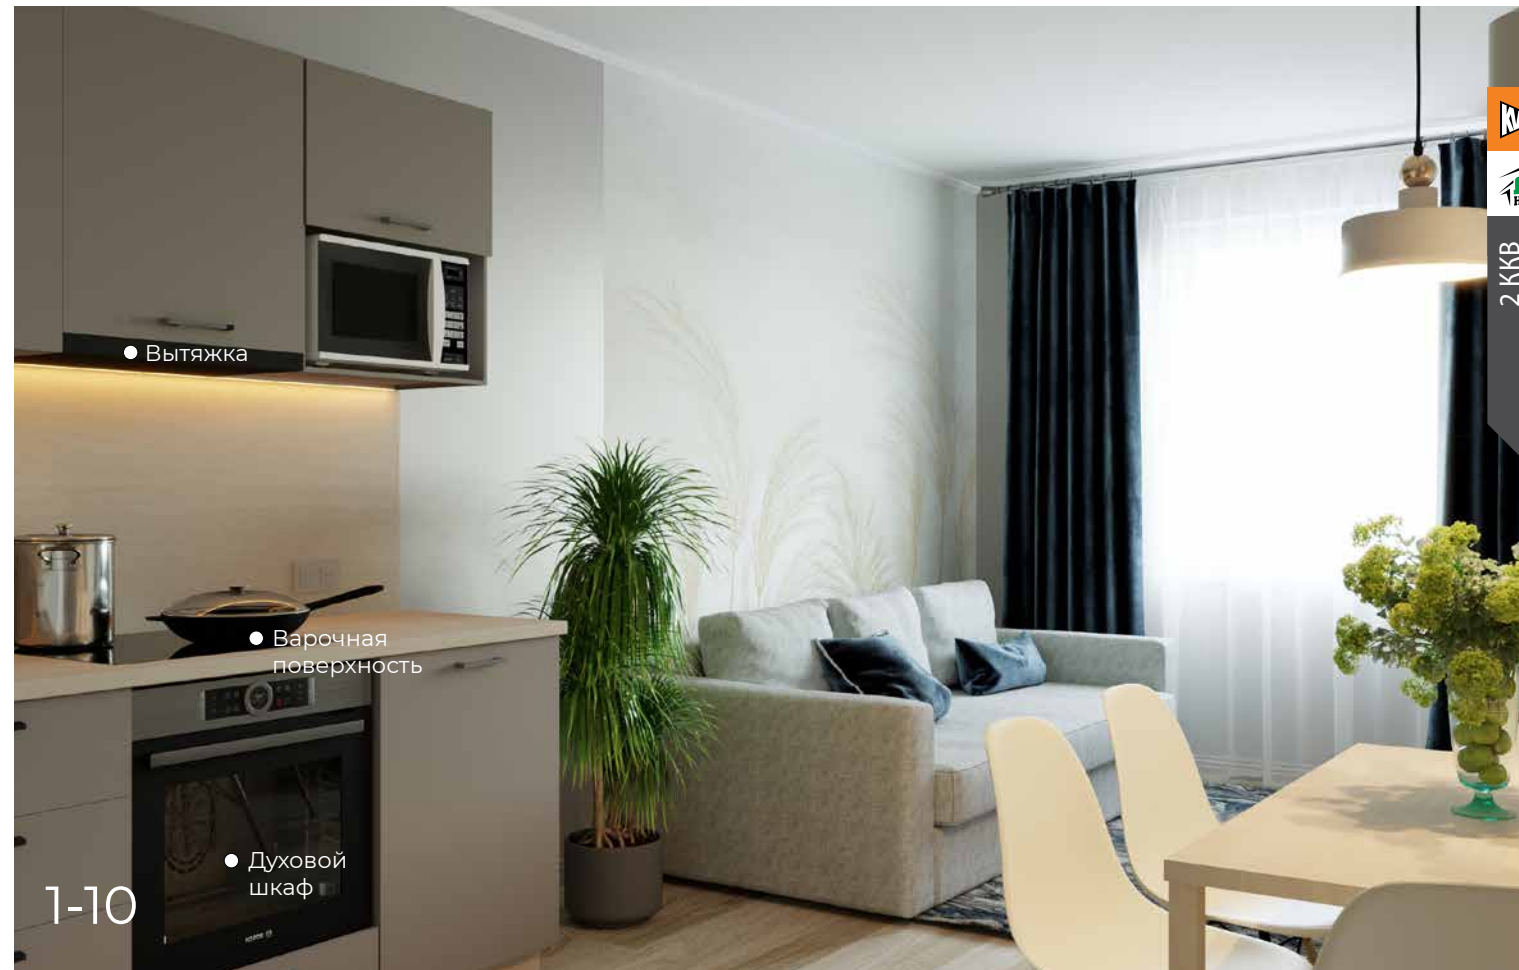

435 000 Р*

Бытовая техника включена в комплект.
* Не является публичной офертой.
* Стоимость зависит от выбранного наполнения.

16-18

8-10, 20-21

13-15

1-9

2-КОМНАТНАЯ КВАРТИРА

1. Кухонный гарнитур 2230 x до 2400 x 600 мм
2. Смеситель в цвет мойки
3. Мойка 418 x 477 x 180 мм
4. Варочная панель 4-х конфорочная
5. Духовой шкаф
6. Вытяжка
7. Холодильник 1600 x 600 x 600 мм
8. Стол обеденный 1200 x 800 мм
9. Стулья — 4 шт
10. Диван В x Д x Г 850 x 2200 x 980мм или 850 x 2000 x 980 мм
11. Комод с выдвижными ящиками 1000 x 875 x 400 мм
12. Шкаф двухстворчатый 1200 x 550 x 2000 мм
13. Кровать двуспальная с деревянным изголовьем
14. Матрас 1600 x 2000мм ортопедический
15. Тумба прикроватная с 2-мя ящиками 400x 400мм
16. Кровать односпальная 900 x 2000 мм
17. Матрас 900 x 2000 мм
18. Шкаф двухстворчатый 2000 x 1200 x 550 мм
19. Стол письменный подростковый 750 x 1200 x 650 мм
20. Стеллаж для книг 2000 x 600 x 400 мм
21. Шкаф-купе 2000 x 1200 x 550 мм
22. Прихожая с крючками и полкой 1420 x 600 мм
23. Тумба для обуви с выдвижным ящиком 520 x 600 x 400 мм
24. Зеркало 1200 x 400 мм
25. Текстиль — шторы и тюль в инд. размере — 3 комплекта
26. Карниз потолочный или настенный — 3 шт
27. Люстра потолочная — 2 шт
28. Освещение в прихожую