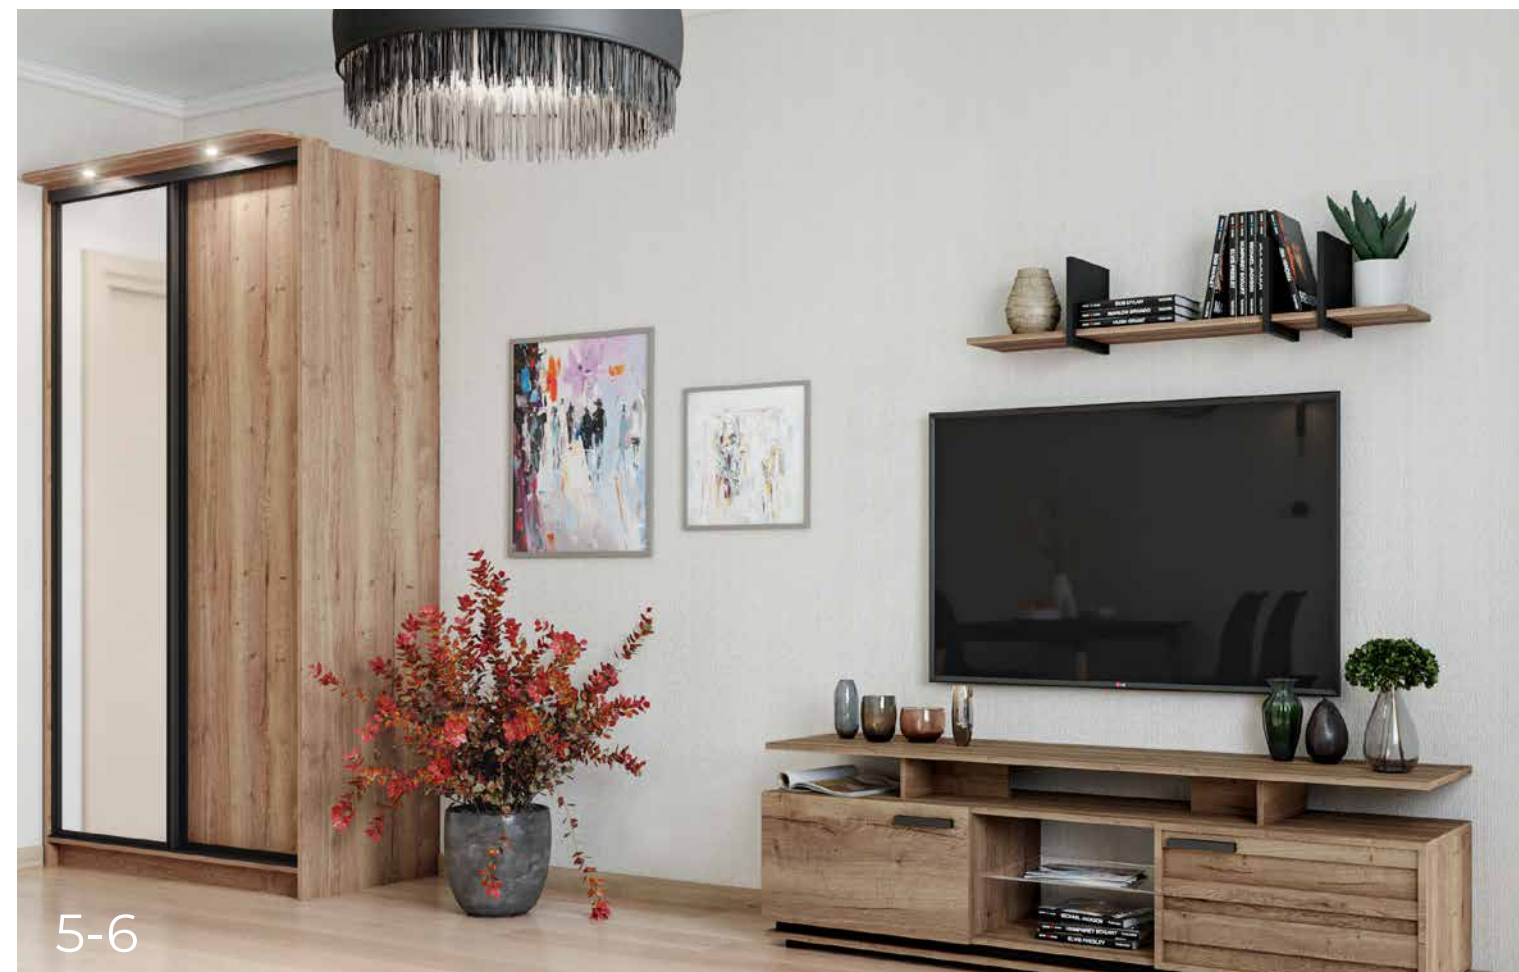

КВАРТИРА-СТУДИЯ

1. Прихожая 1120 x 398 x 2104 мм
2. Диван 2200 x 1070 мм
3. Кухонный гарнитур 1800 x 600 x 2230 мм (Мойка 485 x 485 x 180 + Смеситель 50 x 219 x 338)
4. Обеденная группа (стол 1200 x 800 x 750 мм + стул 2 шт)
5. Шкаф 1000 x 600 x 2300 мм
6. Комод 900 x 450 x 799 мм
7. Бытовая техника (Варочная поверхность+Наклонная вытяжка+Холодильник)
8. Шторы из светонепроницаемой ткани и тюль в индивидуальном размере
9. Потолочные светильники

293 500 Р*

Бытовая техника включена в комплект.
* Не является публичной офертой.
* Стоимость зависит от выбранного наполнения.