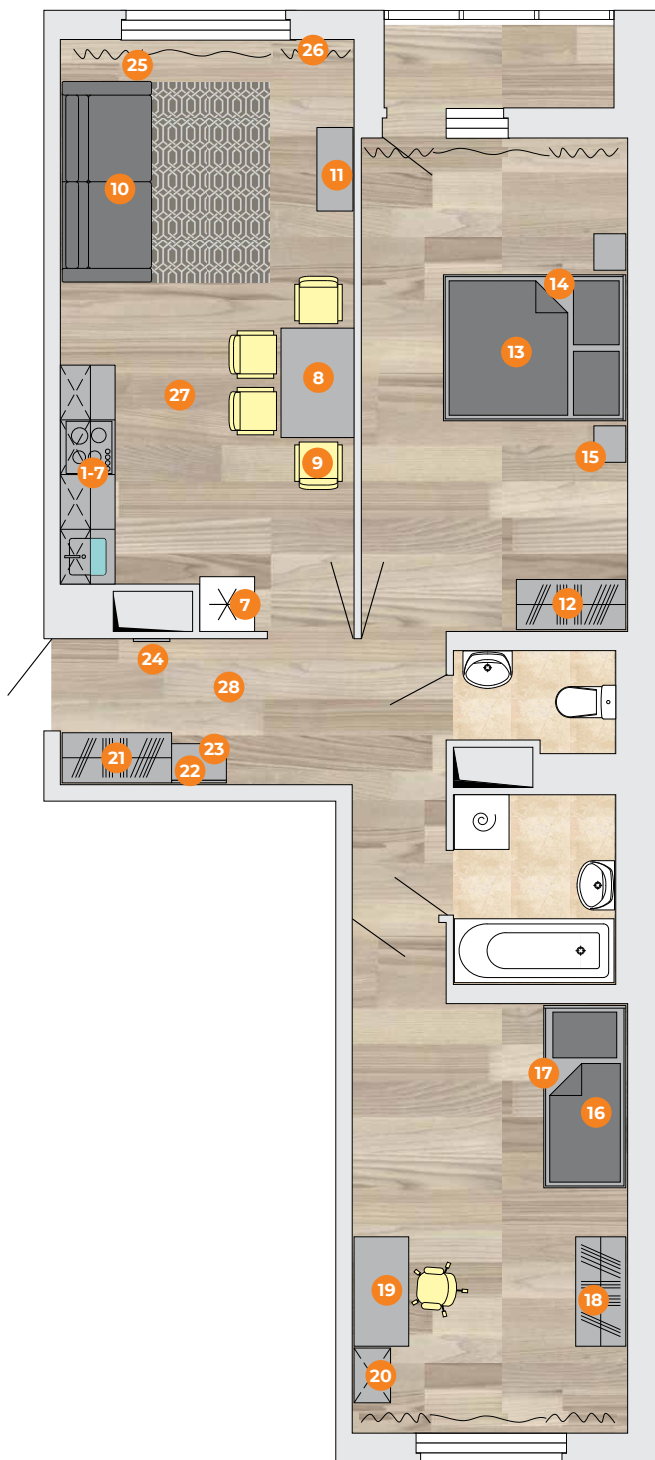

435 000 Р*

Бытовая техника включена в комплект.
* Не является публичной офертой.
* Стоимость зависит от выбранного наполнения.

16-18

8-10, 20-21

13-15

1-9

2-КОМНАТНАЯ КВАРТИРА

1. Кухонный гарнитур 2230 x до 2400 x 600 мм
2. Смеситель в цвет мойки
3. Мойка 418 x 477 x 180 мм
4. Варочная панель 4-х конфорочная
5. Духовой шкаф
6. Вытяжка
7. Холодильник 1600 x 600 x 600 мм
8. Стол обеденный 1200 x 800 мм
9. Стулья — 4 шт
10. Диван В x Д x Г 850 x 2200 x 980мм или 850 x 2000 x 980 мм
11. Комод с выдвижными ящиками 1000 x 875 x 400 мм
12. Шкаф двухстворчатый 1200 x 550 x 2000 мм
13. Кровать двуспальная с деревянным изголовьем
14. Матрас 1600 x 2000мм ортопедический
15. Тумба прикроватная с 2-мя ящиками 400x 400мм
16. Кровать односпальная 900 x 2000 мм
17. Матрас 900 x 2000 мм
18. Шкаф двухстворчатый 2000 x 1200 x 550 мм
19. Стол письменный подростковый 750 x 1200 x 650 мм
20. Стеллаж для книг 2000 x 600 x 400 мм
21. Шкаф-купе 2000 x 1200 x 550 мм
22. Прихожая с крючками и полкой 1420 x 600 мм
23. Тумба для обуви с выдвижным ящиком 520 x 600 x 400 мм
24. Зеркало 1200 x 400 мм
25. Текстиль — шторы и тюль в инд. размере — 3 комплекта
26. Карниз потолочный или настенный — 3 шт
27. Люстра потолочная — 2 шт
28. Освещение в прихожую