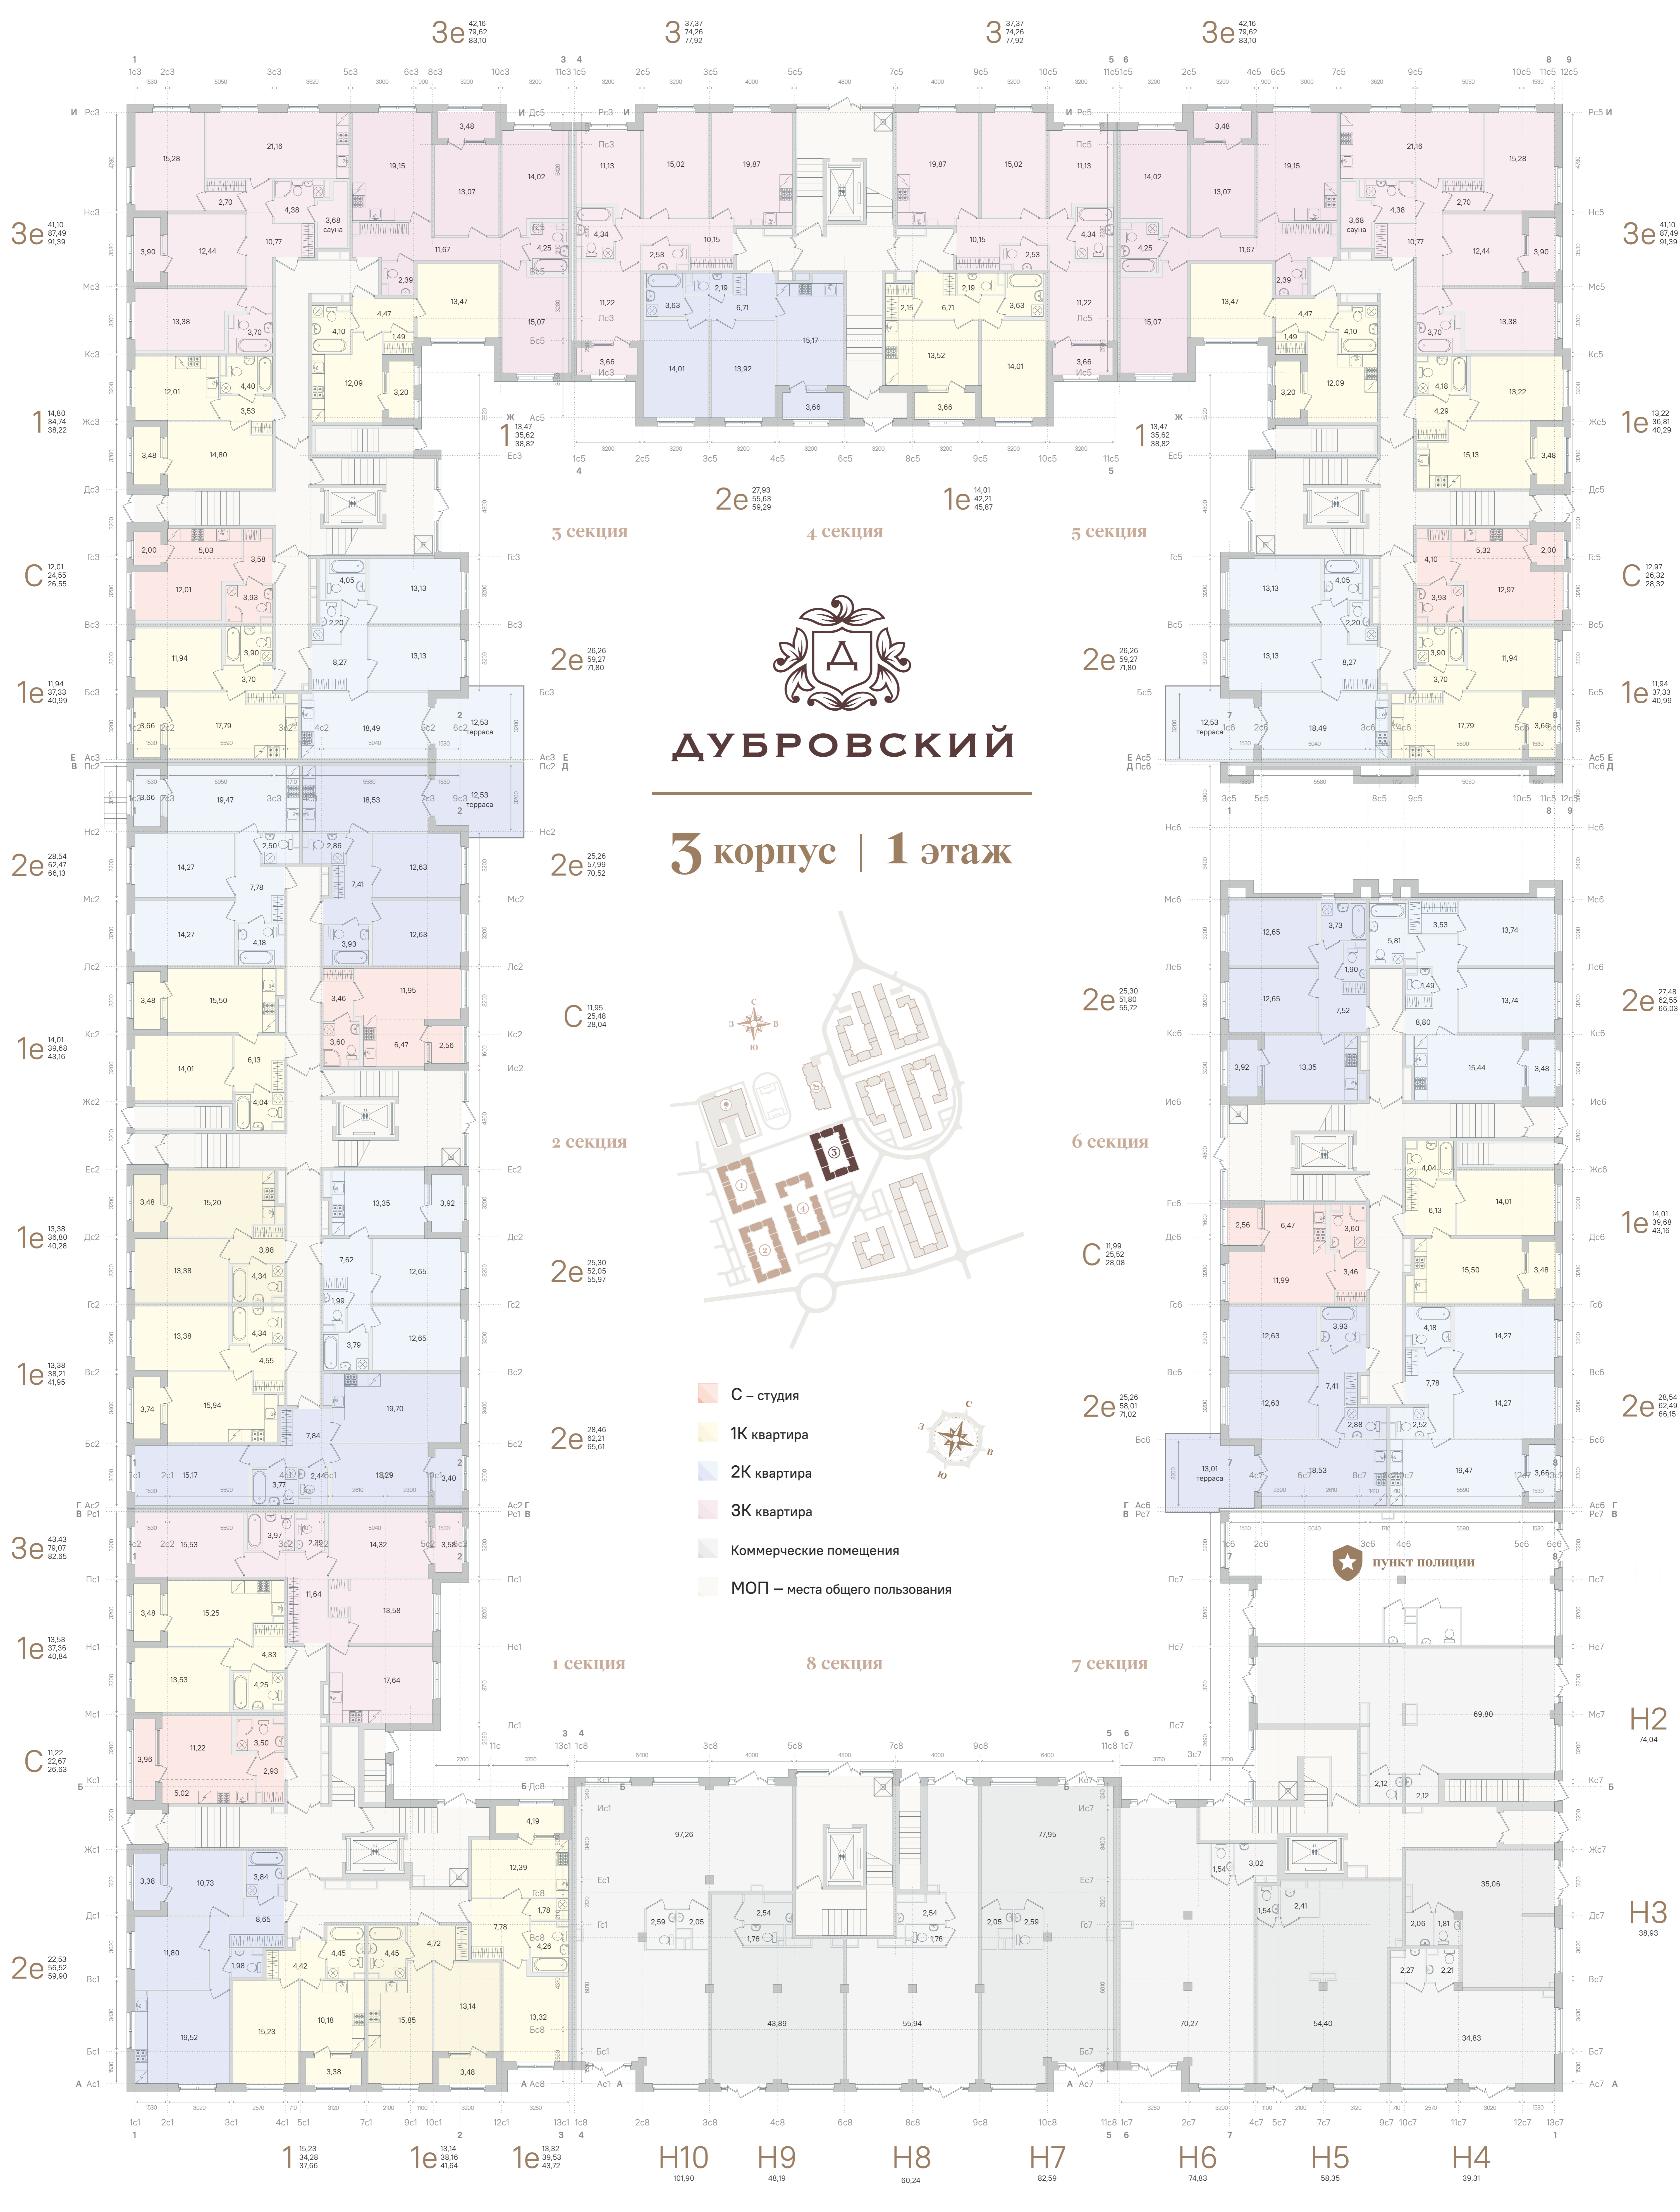

3е 42,16
74,26
83,10

3 37,37
74,26
77,92

3 37,37
74,26
77,92

3е 42,16
74,26
83,10

3е 41,10
87,49
91,39

3е 41,10
87,49
91,39

1 14,80
34,74
38,22

1е 13,22
36,81
40,29

С 12,01
24,55
26,55

С 12,97
26,32
28,32

1е 11,94
37,33
40,99

1е 11,94
37,33
40,99

2е 28,54
82,47
86,19

2е 27,48
62,03
66,03

1е 14,01
39,68
43,16

1е 14,01
39,68
43,16

1е 13,38
36,80
40,28

1е 14,01
39,68
43,16

1е 13,38
38,21
41,95

2е 28,54
82,49
86,15

3е 43,43
79,07
82,65

2е 25,26
58,01
71,02

1е 13,53
37,36
40,84

Н2 74,04

2е 22,53
56,52
59,90

Н3 38,93

1 15,23
34,28
37,66

1е 13,14
30,16
37,66

1е 13,32
30,53
43,72

Н10 101,90

Н9 48,19

Н8 60,24

Н7 82,59

Н6 74,83

Н5 58,35

Н4 39,31