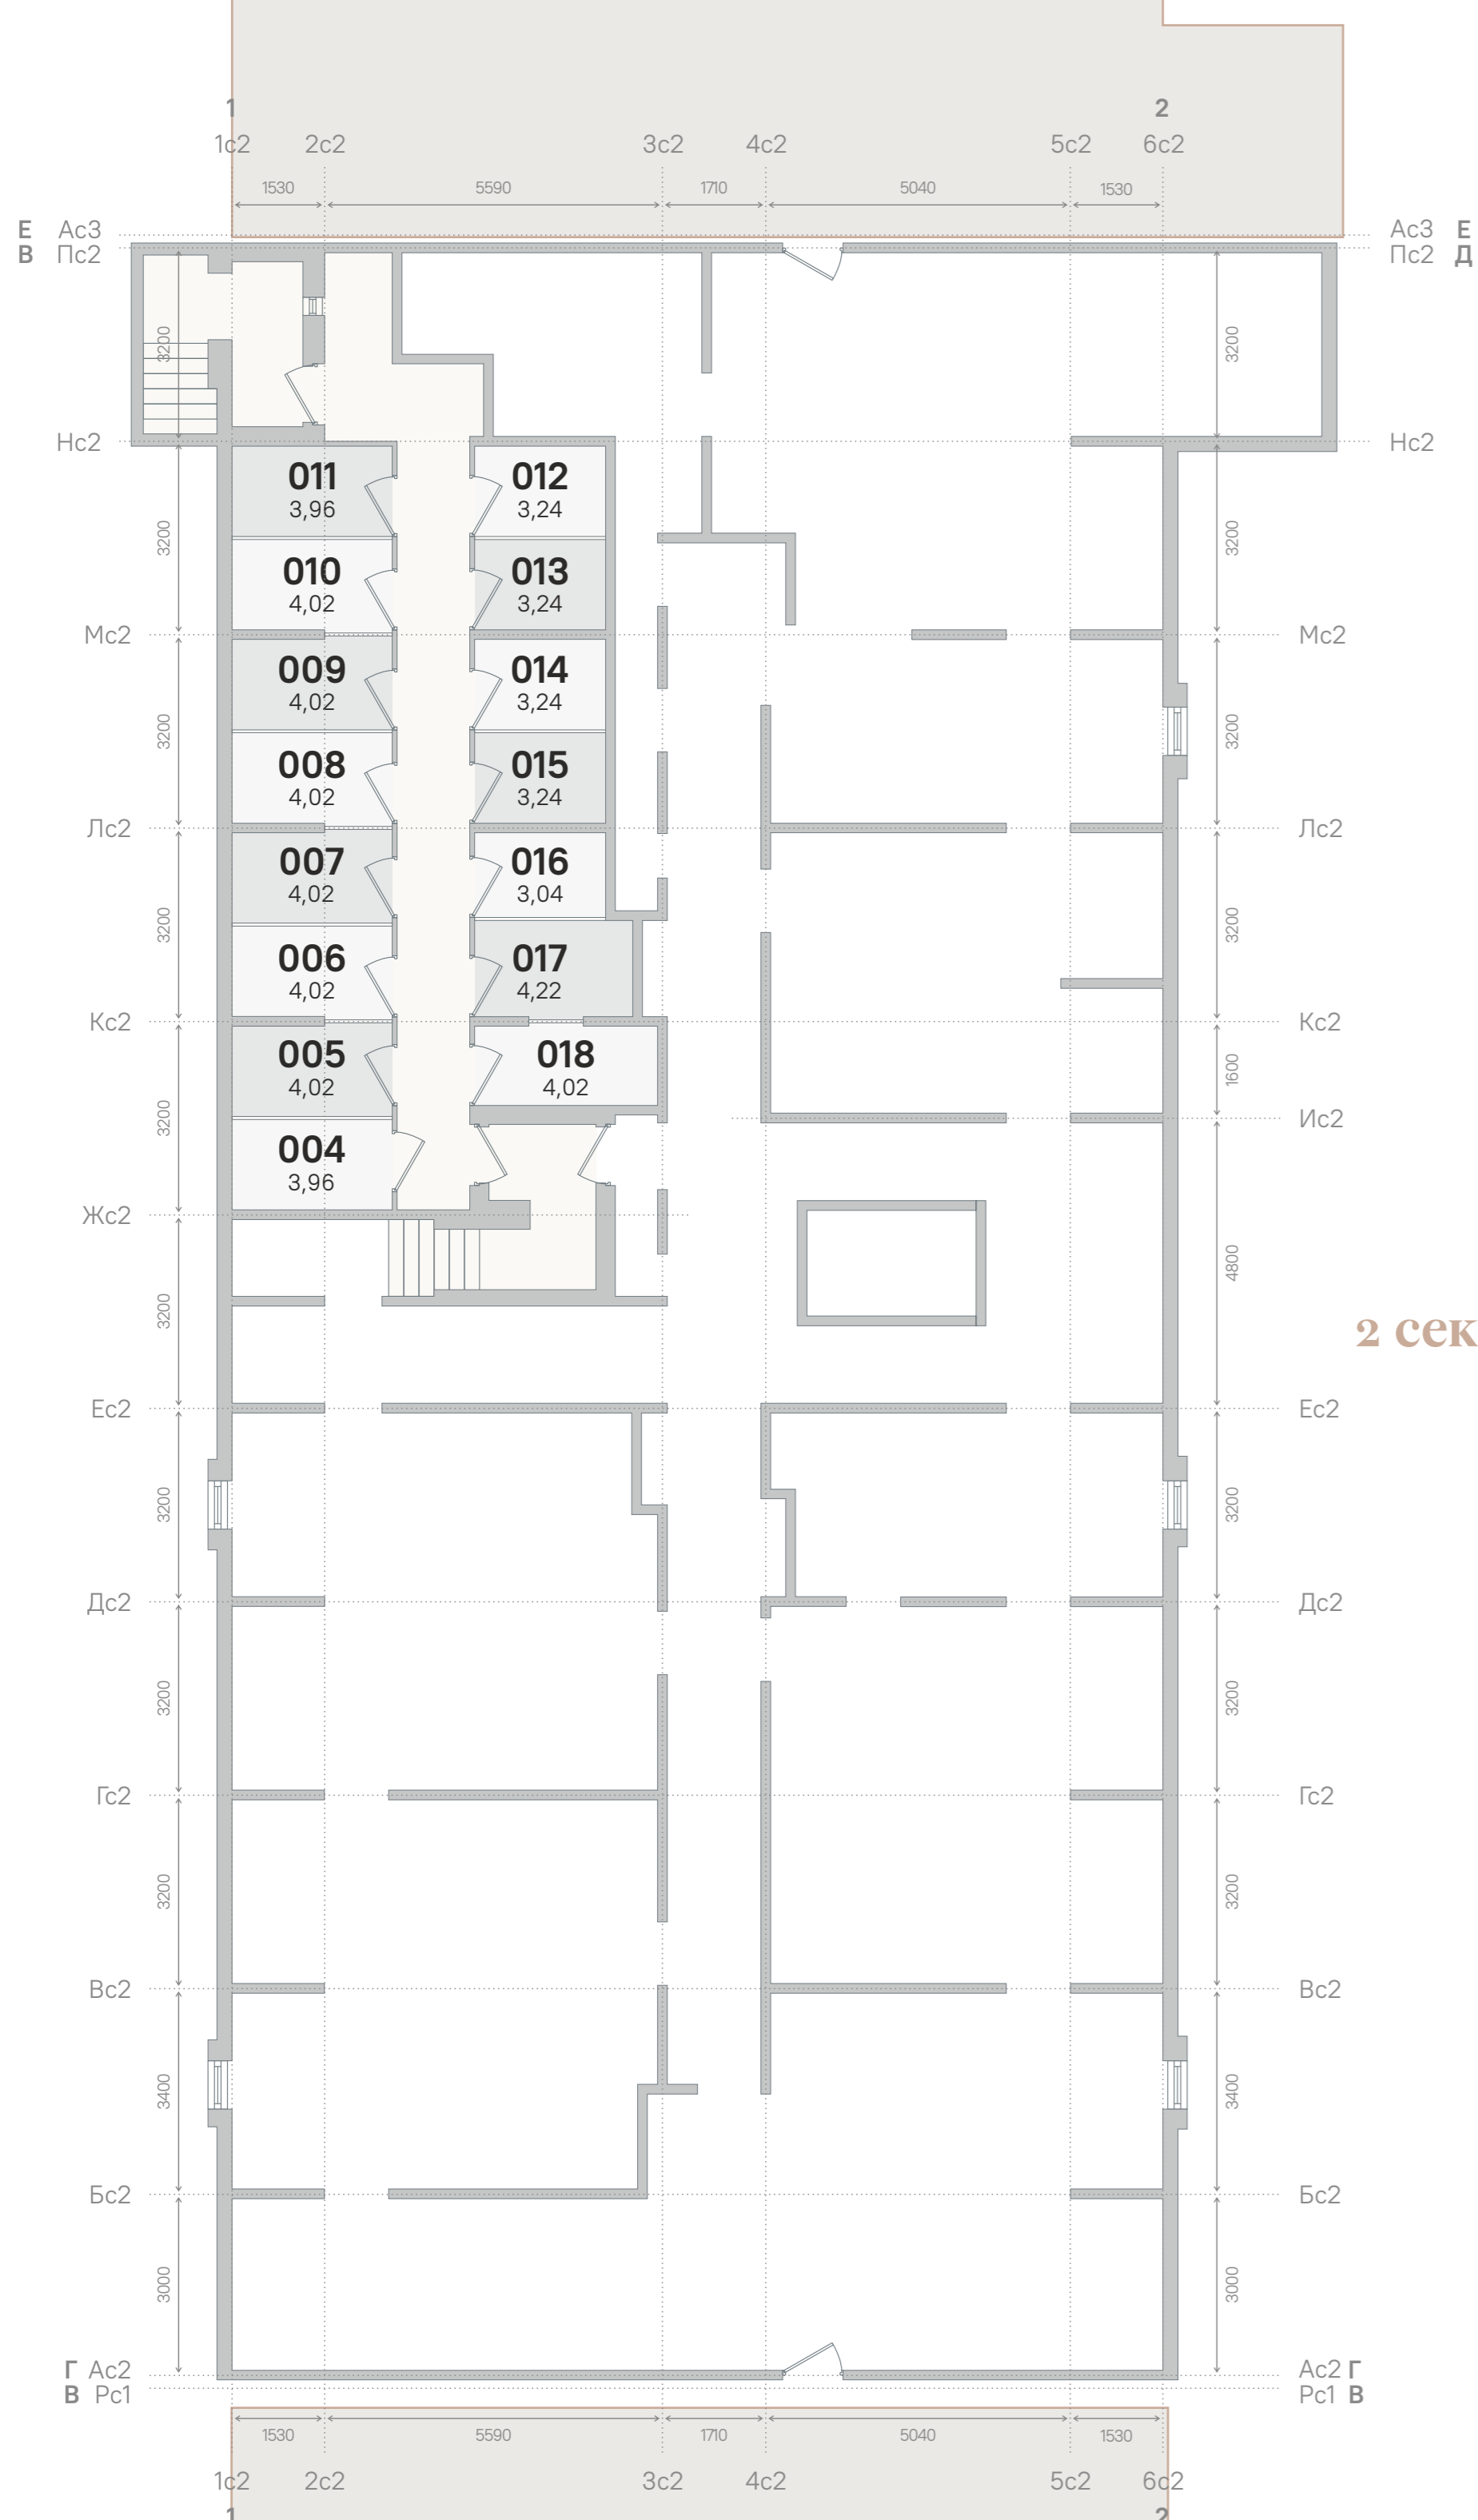

ДУБРОВСКИЙ

3 корпус | -1 этаж

- Кладовые помещения
- МОП — места общего пользования

3 секция

4 секция

5 секция

2 секция

6 секция

1 секция

8 секция

7 секция

3е 42,16
74,26
83,10

3 37,37
74,26
77,92

3 37,37
74,26
77,92

3е 42,16
74,26
83,10

3е 41,10
87,49
91,39